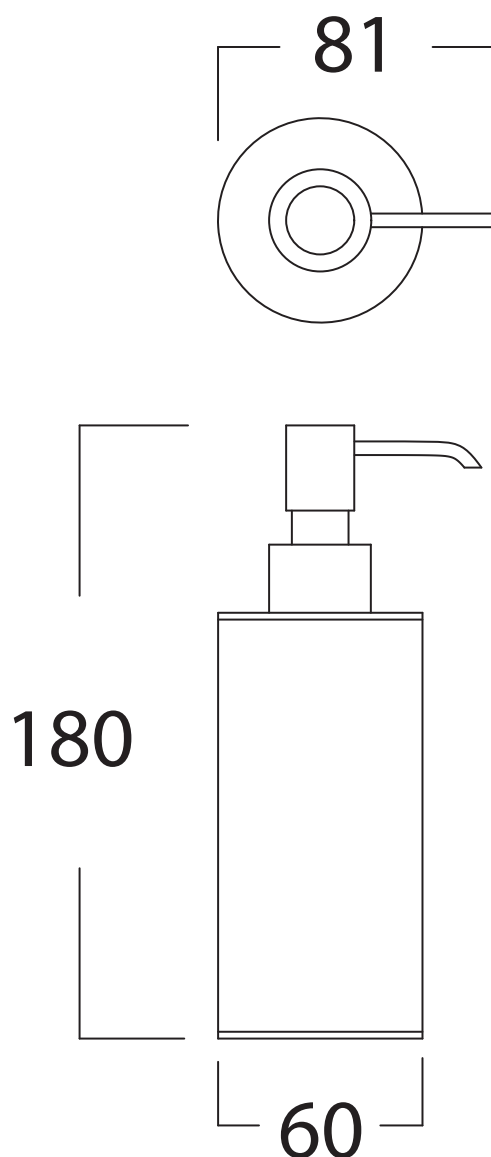

Fissaggio
a
muro

Misure espresse in mm / *Dimensions in millimeters*

BATH & BATH

COMPLEMENTI SINGOLI

Art: Porta sapone rettangolare doccia
Rectangular soap holder for shower

Fin: Cromo/*Chrome*
Ottone/*Brass*

Cod: PSRD 005 CR
PSRD 005 OT

Mat: Ottone/*Brass*

Peso/Weight:

Imballo/Package:

Fissaggio
a
muro

Misure espresse in mm / *Dimensions in millimeters*

BATH & BATH

COMPLEMENTI SINGOLI

Art: Porta sapone liquido da appoggio
Countertop liquid soap holder

Fin: Cromo/*Chrome*
Ottone/*Brass*

Cod: PSLAPP 005 CR
PSLAPP 005 OT

Mat: Ottone/*Brass*

Peso/Weight:

Imballo/Package:

Misure espresse in mm / *Dimensions in millimeters*