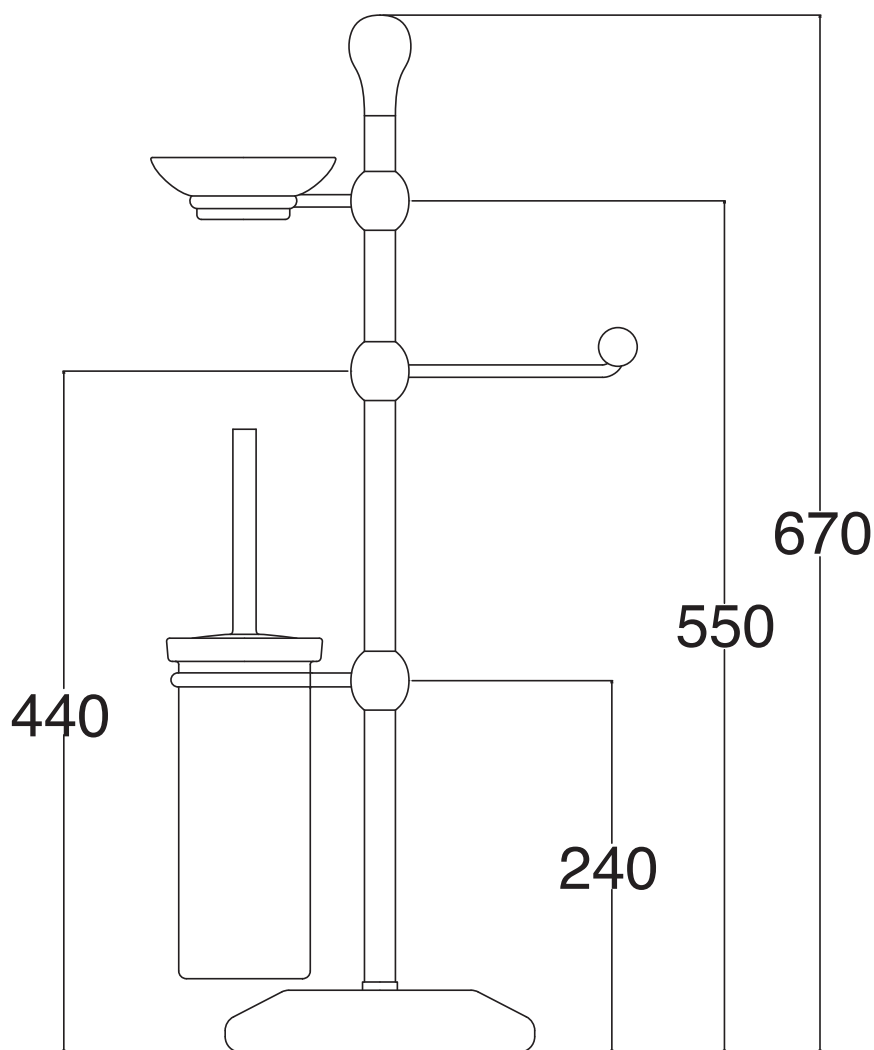

Fissaggio
a
muro

Misure espresse in mm / *Dimensions in millimeters*

BATH & BATH

COMPLEMENTI SINGOLI

Art: Porta sapone rettangolare doccia
Rectangular soap holder for shower

Fin: Cromo/*Chrome*
Ottone/*Brass*

Fin: Cromo/*Chrome*
Ottone/*Brass*

Cod: PASCTR 005 CR
PASCTR 005 OT

Mat: Ottone/*Brass*

Peso/Weight:

Imballo/Package:

bracci
ruotabili

Misure espresse in mm / *Dimensions in millimeters*

BATH & BATH

COMPLEMENTI SINGOLI

Art: Piantana porta scopino - porta rotolo - porta sapone
Free standing toilet roll-toilet brush and soap holder

Fin: Cromo/*Chrome*
Ottone/*Brass*

Cod: PIPSRSA 005 CR
PIPSRSA 005 OT

Mat: Ottone/*Brass*

Peso/Weight:

Imballo/Package:

bracci ruotabili

Misure espresse in mm / *Dimensions in millimeters*

BATH & BATH

COMPLEMENTI SINGOLI

Art: Porta asciugamani triplo
Triple towel holder

Fin: Cromo/*Chrome*
Ottone/*Brass*