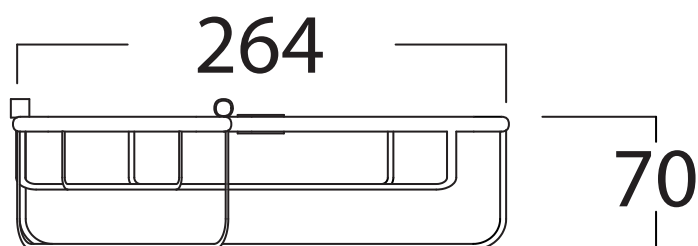

COMPLEMENTI SINGOLI

Art: Traversa porta oggetti da vasca regolabile
Adjustable bath rack

Fin: Cromo/*Chrome*
Ottone/*Brass*

Cod: TPODV 005 CR
TPODV 005 OT

Mat: Ottone/*Brass*

Peso/Weight:

Imballo/Package:

Misure espresse in mm / *Dimensions in millimeters*

BATH & BATH

COMPLEMENTI SINGOLI

Art: Porta sapone angolare doccia
Angular soap bracket holder for shower

Fin: Cromo/*Chrome*
Ottone/*Brass*

Cod: PSAD 005 CR
PSAD 005 OT

Mat: Ottone/*Brass*

Peso/Weight:

Imballo/Package:

Fissaggio
a
muro

Misure espresse in mm / *Dimensions in millimeters*

BATH & BATH

COMPLEMENTI SINGOLI

Art: Porta sapone rettangolare doccia
Rectangular soap holder for shower

Fin: Cromo/*Chrome*
Ottone/*Brass*