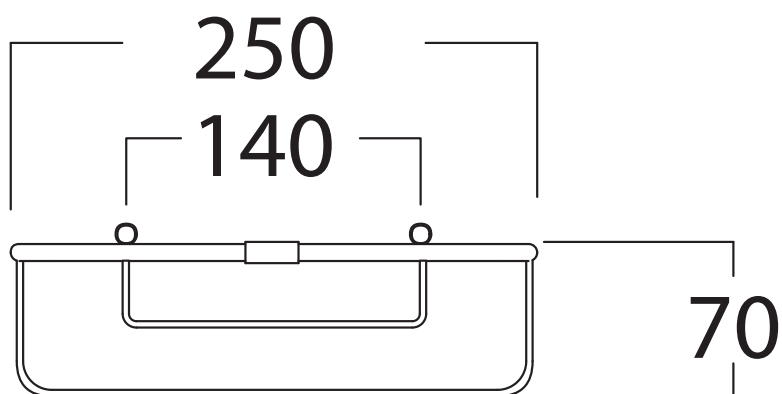

Fissaggio
a
muro

Misure espresse in mm / *Dimensions in millimeters*

BATH & BATH

COMPLEMENTI SINGOLI

Art: Porta sapone rettangolare doccia
Rectangular soap holder for shower

Fin: Cromo/*Chrome*
Ottone/*Brass*

Cod: PSRD 005 CR
PSRD 005 OT

Mat: Ottone/*Brass*

Peso/Weight:

Imballo/Package:

Fissaggio
a
muro

Misure espresse in mm / *Dimensions in millimeters*

BATH & BATH

COMPLEMENTI SINGOLI