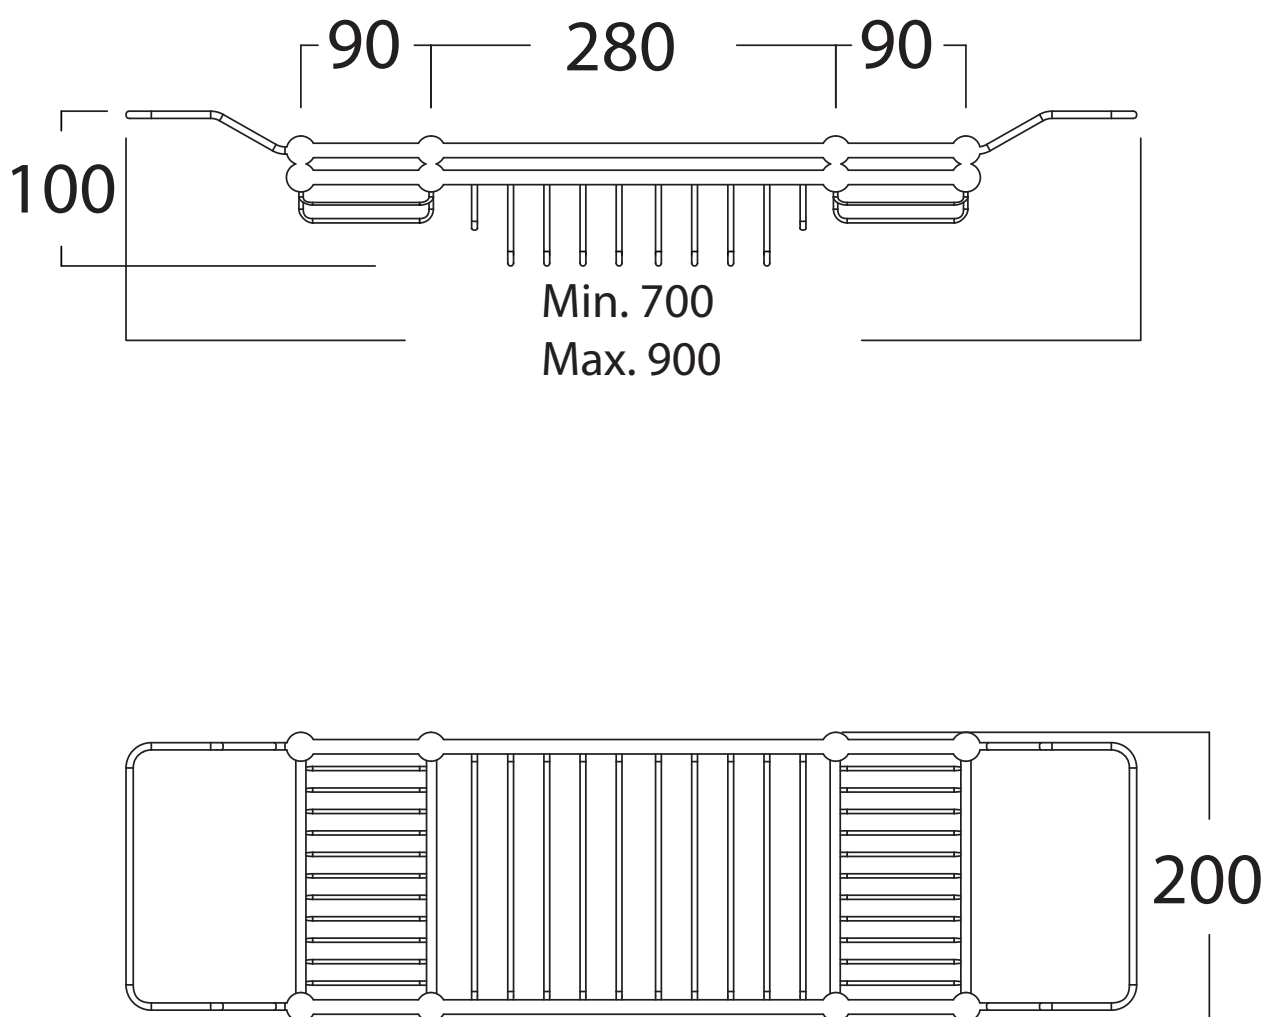

COMPLEMENTI SINGOLI

Art: Traversa porta oggetti da vasca regolabile
Adjustable bath rack

Fin: Cromo/*Chrome*
Ottone/*Brass*

Cod: TPODV 005 CR
TPODV 005 OT

Mat: Ottone/*Brass*

Peso/Weight:

Imballo/Package:

Misure espresse in mm / *Dimensions in millimeters*

BATH & BATH

COMPLEMENTI SINGOLI

Art: Porta sapone angolare doccia
Angular soap bracket holder for shower

Fin: Cromo/*Chrome*
Ottone/*Brass*

Cod: PSAD 005 CR
PSAD 005 OT

Mat: Ottone/*Brass*

Peso/Weight:

Imballo/Package:

Fissaggio
a
muro

Misure espresse in mm / *Dimensions in millimeters*

BATH & BATH

COMPLEMENTI SINGOLI

Art: Porta sapone rettangolare doccia
Rectangular soap holder for shower

Fin: Cromo/*Chrome*
Ottone/*Brass*

Cod: PSRD 005 CR
PSRD 005 OT

Mat: Ottone/*Brass*

Peso/Weight:

Imballo/Package:

Fissaggio
a
muro

Misure espresse in mm / *Dimensions in millimeters*

BATH & BATH

COMPLEMENTI SINGOLI