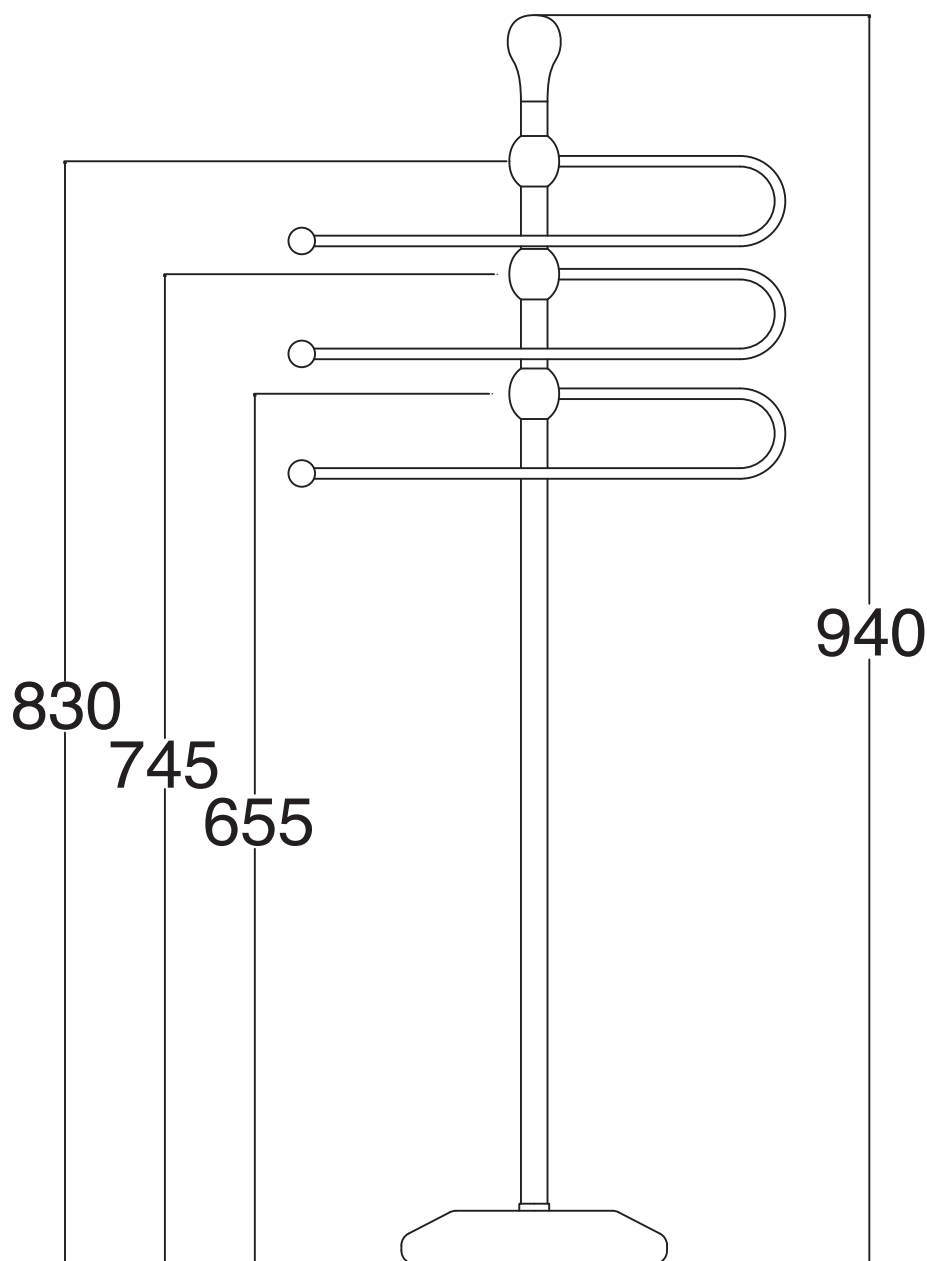

Fissaggio
a
muro

Misure espresse in mm / *Dimensions in millimeters*

BATH & BATH

COMPLEMENTI SINGOLI

Art: Porta sapone rettangolare doccia
Rectangular soap holder for shower

Fin: Cromo/*Chrome*
Ottone/*Brass*

Cod: SPPAR 005 CR
SPPAR 005 OT

Mat: Ottone, Vetro/*Brass, Glass*

Peso/Weight:
Imballo/Package:

Misure espresse in mm / *Dimensions in millimeters*

BATH & BATH

COMPLEMENTI SINGOLI

Art: Porta asciugamani piedistallo tondo triplo H85
Triple towel holder with rounded storage tray

Fin: Cromo/*Chrome*
Ottone/*Brass*

Cod: PASCTR 005 CR
PASCTR 005 OT

Mat: Ottone/*Brass*

Peso/Weight:

Imballo/Package:

bracci
ruotabili

Misure espresse in mm / *Dimensions in millimeters*

BATH & BATH