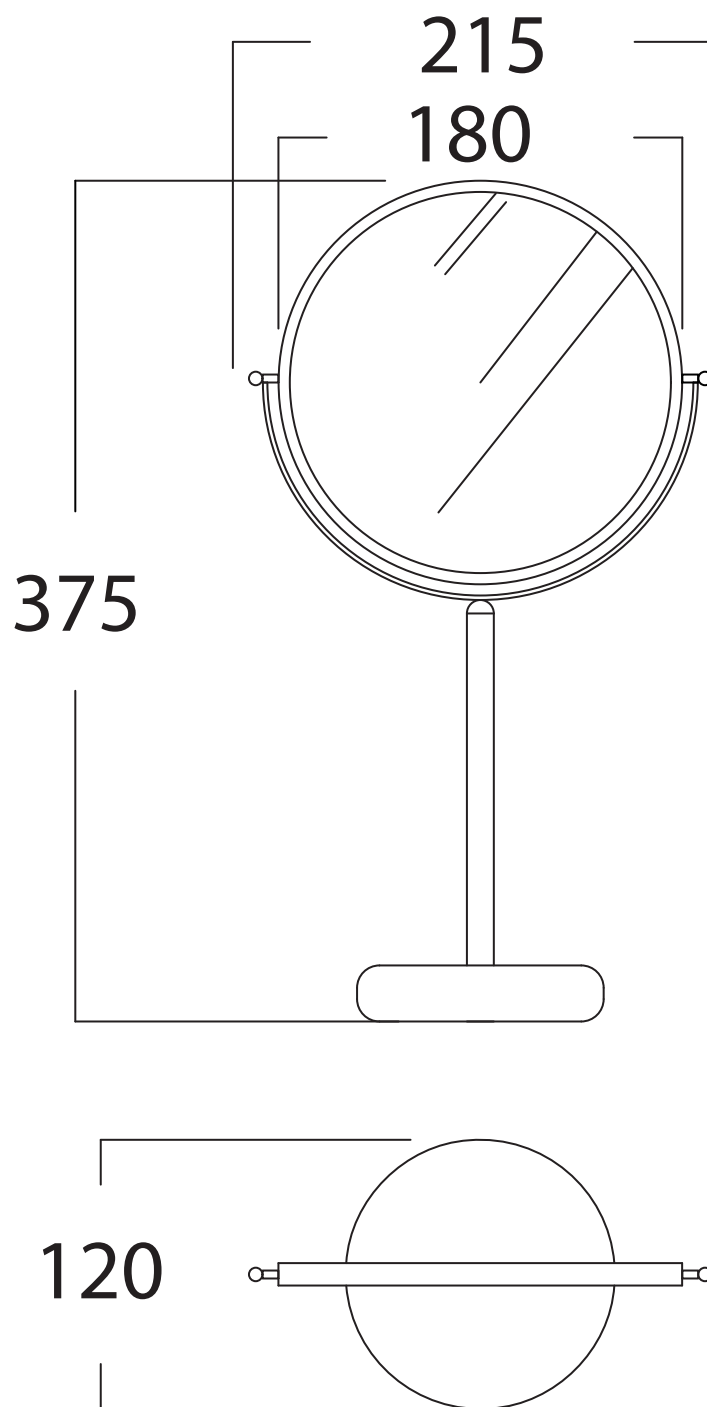

COMPLEMENTI SINGOLI

Art: Specchio con base
Mirror with pedestal

Fin: Cromo/*Chrome*
Ottone/*Brass*

Cod: SPBAS 005 CR
SPBAS 005 OT

Mat: Ottone, Vetro/*Brass, Glass*

Peso/Weight:
Imballo/Package:

Misure espresse in mm / *Dimensions in millimeters*

BATH & BATH