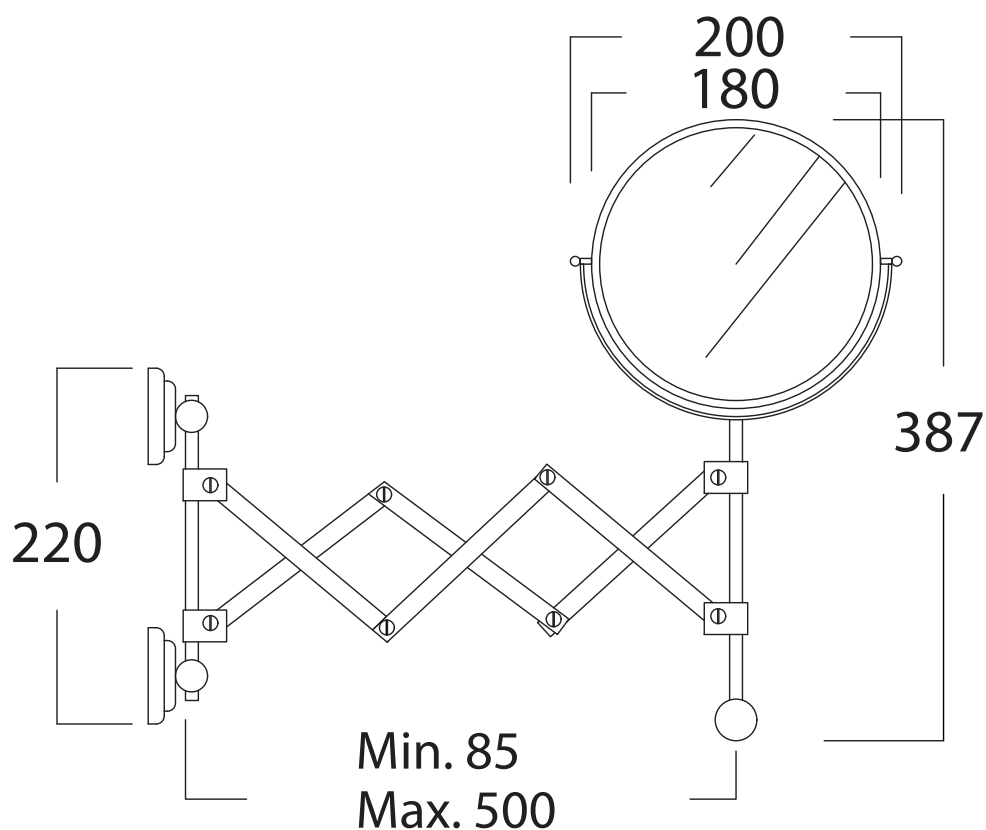

COMPLEMENTI SINGOLI

Art: Specchio estensibile
Extending mirror

Fin: Cromo/*Chrome*
Ottone/*Brass*

Cod: SPIGE 005 CR
SPIGE 005 OT

Mat: Ottone, Vetro/*Brass, Glass*

Peso/Weight:
Imballo/Package:

Misure espresse in mm / *Dimensions in millimeters*

BATH & BATH