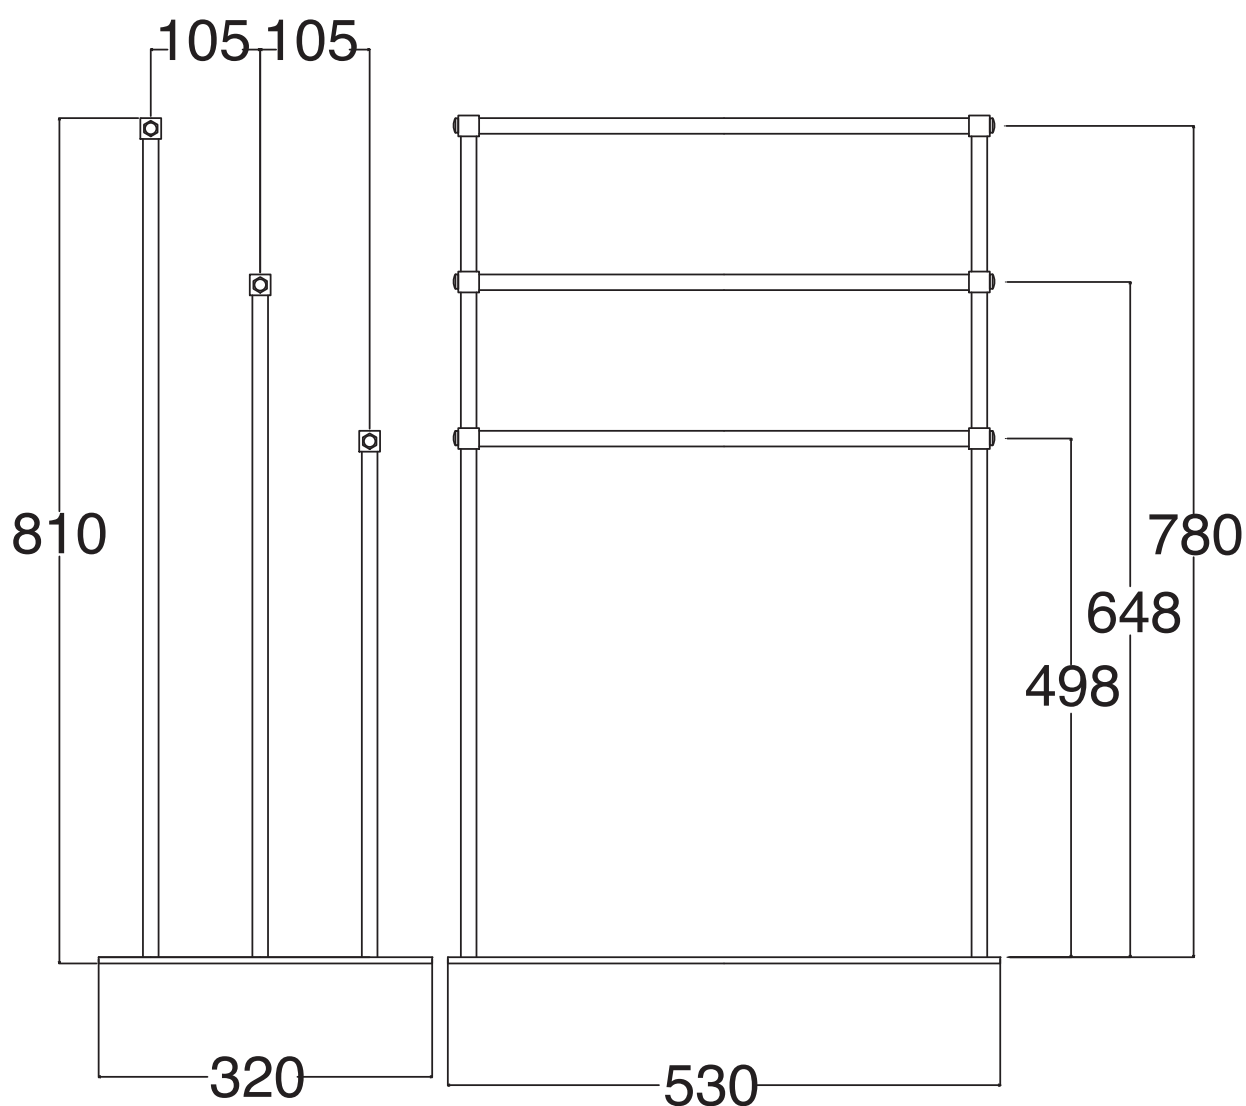

COMPLEMENTI SINGOLI

Art: Porta asciugamani triplo
Triple towel holder

Fin: Cromo/*Chrome*
Ottone/*Brass*

Cod: PASTRQ 005 CR
PASTRQ 005 OT

Mat: Ottone/*Brass*

Peso/Weight:

Imballo/Package:

Misure espresse in mm / *Dimensions in millimeters*

BATH & BATH