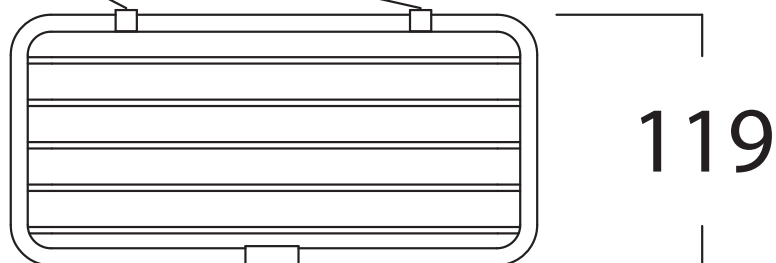

Fissaggio
a
muro

Misure espresse in mm / *Dimensions in millimeters*

BATH & BATH

COMPLEMENTI SINGOLI

Art: Porta sapone rettangolare doccia
Rectangular soap holder for shower

Fin: Cromo/*Chrome*
Ottone/*Brass*

Cod: PSRD 005 CR
PSRD 005 OT

Mat: Ottone/*Brass*

Peso/Weight:

Imballo/Package:

Fissaggio
a
muro

Misure espresse in mm / *Dimensions in millimeters*

BATH & BATH

COMPLEMENTI SINGOLI