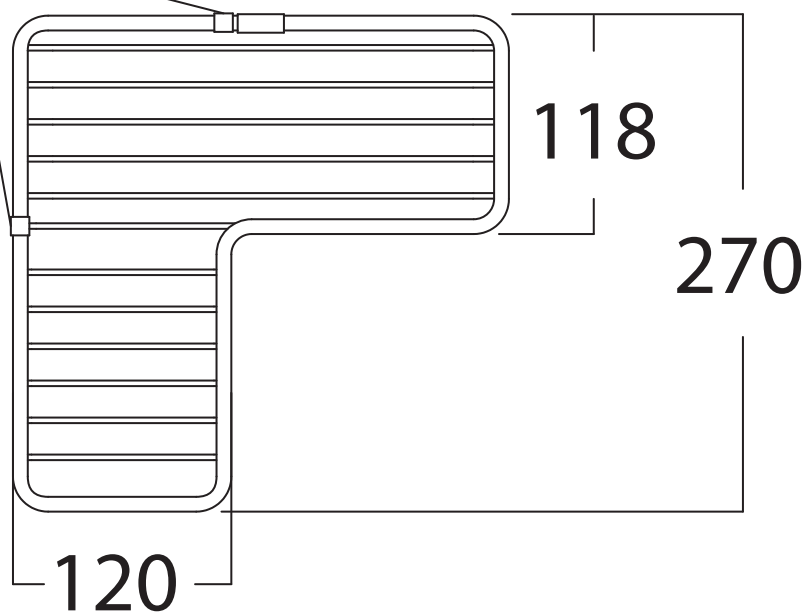

COMPLEMENTI SINGOLI

Art: Traversa porta oggetti da vasca regolabile
Adjustable bath rack

Fin: Cromo/*Chrome*
Ottone/*Brass*

Cod: TPODV 005 CR
TPODV 005 OT

Mat: Ottone/*Brass*

Peso/Weight:

Imballo/Package:

Misure espresse in mm / *Dimensions in millimeters*

BATH & BATH

COMPLEMENTI SINGOLI

Art: Porta sapone angolare doccia
Angular soap bracket holder for shower

Fin: Cromo/*Chrome*
Ottone/*Brass*

Cod: PSAD 005 CR
PSAD 005 OT

Mat: Ottone/*Brass*

Peso/Weight:

Imballo/Package:

Fissaggio
a
muro

Misure espresse in mm / *Dimensions in millimeters*

BATH & BATH

COMPLEMENTI SINGOLI

Art: Porta sapone rettangolare doccia
Rectangular soap holder for shower

Fin: Cromo/*Chrome*
Ottone/*Brass*

Cod: PSRD 005 CR
PSRD 005 OT

Mat: Ottone/*Brass*

Peso/Weight:

Imballo/Package:

Fissaggio
a
muro

Misure espresse in mm / *Dimensions in millimeters*

BATH & BATH

COMPLEMENTI SINGOLI