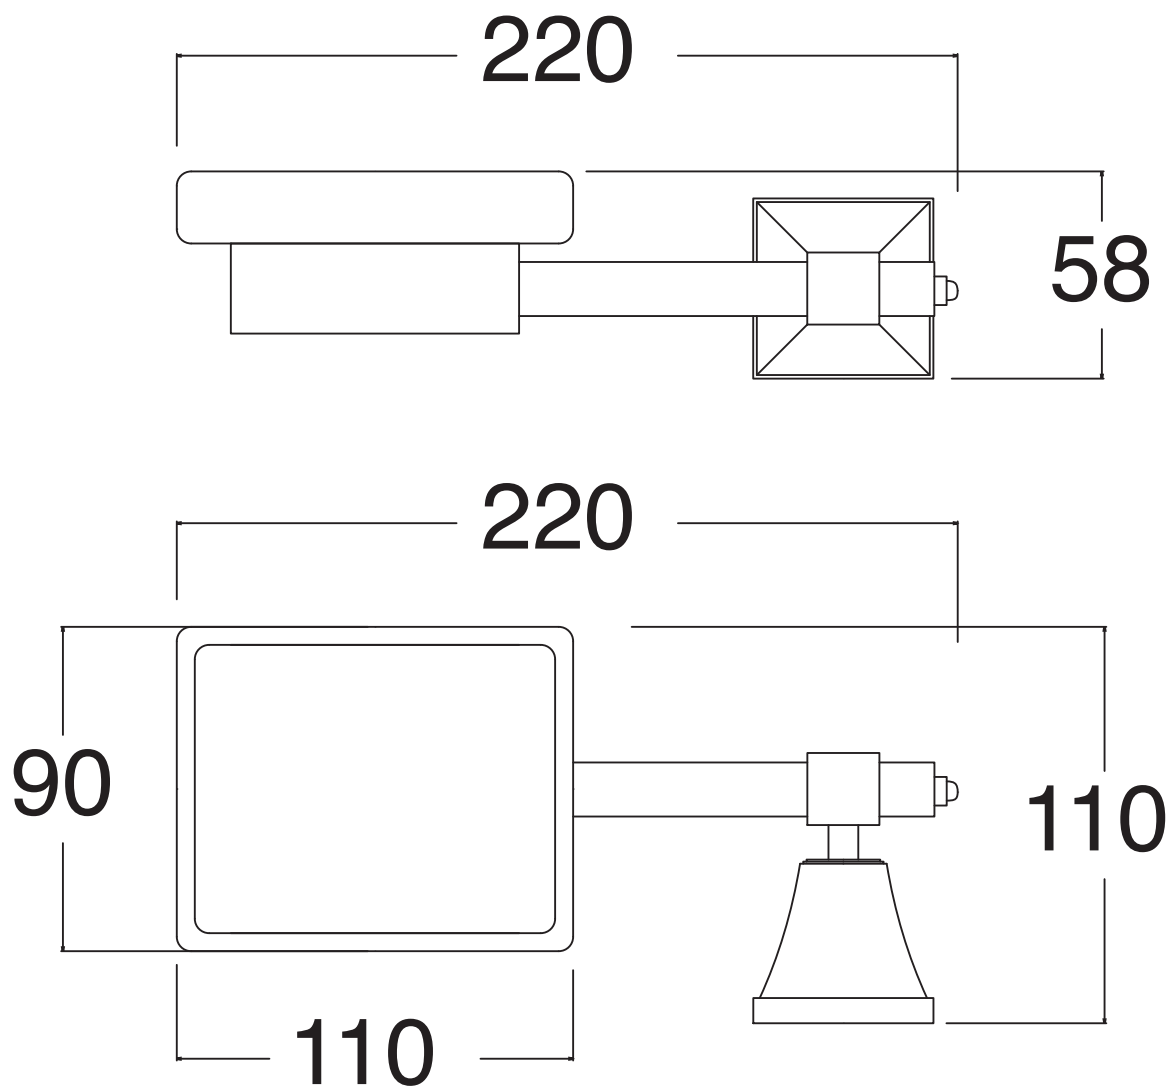

TIMELESS

Art: Porta sapone completo di piattino in ceramica
Soap holder with ceramic dish

Fin: Cromo/*Chrome*
Ottone/*Brass*

Cod: TMPSAP 005 CR
TMPSAP 005 OT

Mat: Ceramica, Ottone/*Ceramic, Brass*

Peso/Weight:
Imballo/Package: