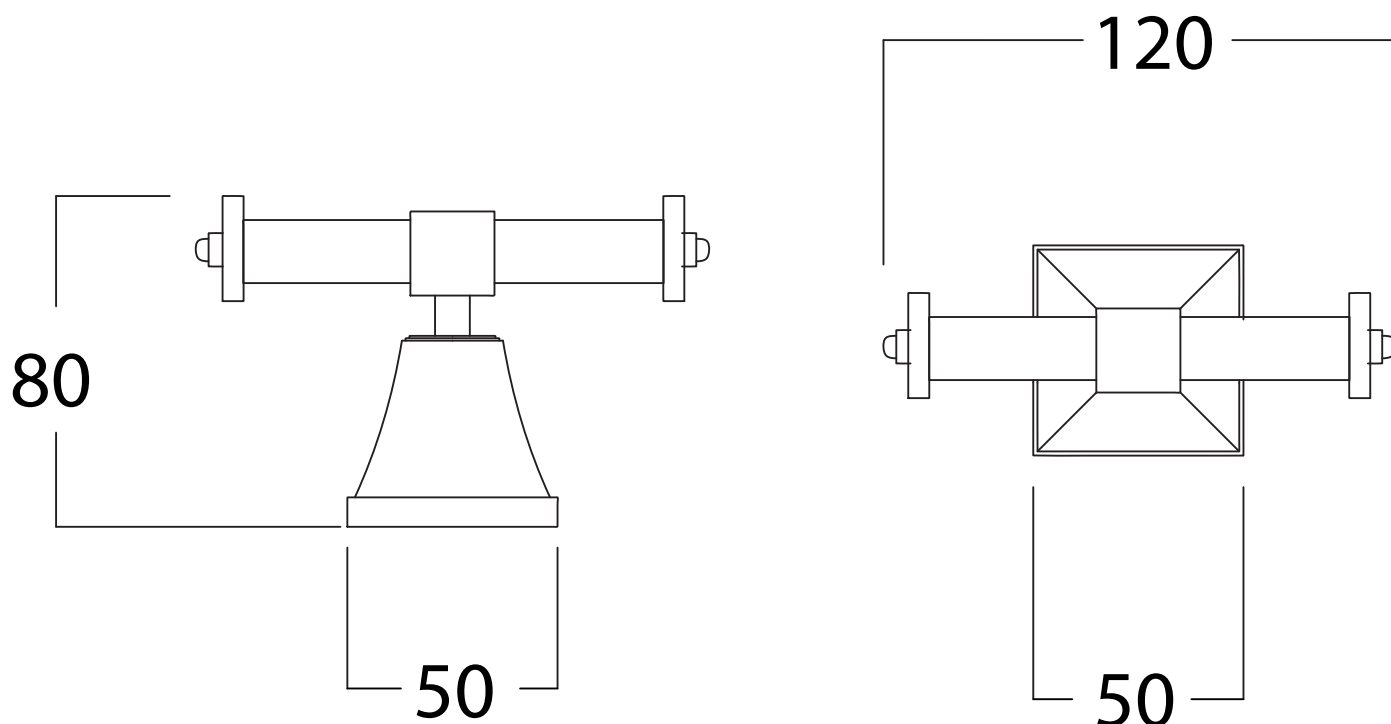

TIMELESS

Art: Appendi abito
Clothes hanger

Fin: Cromo/*Chrome*
Ottone/*Brass*

Cod: TMAPAB 005 CR
TMAPAB 005 OT

Mat: Ottone/*Brass*

Peso/Weight:

Imballo/Package:

Misure espresse in mm / *Dimensions in millimeters*

BATH & BATH