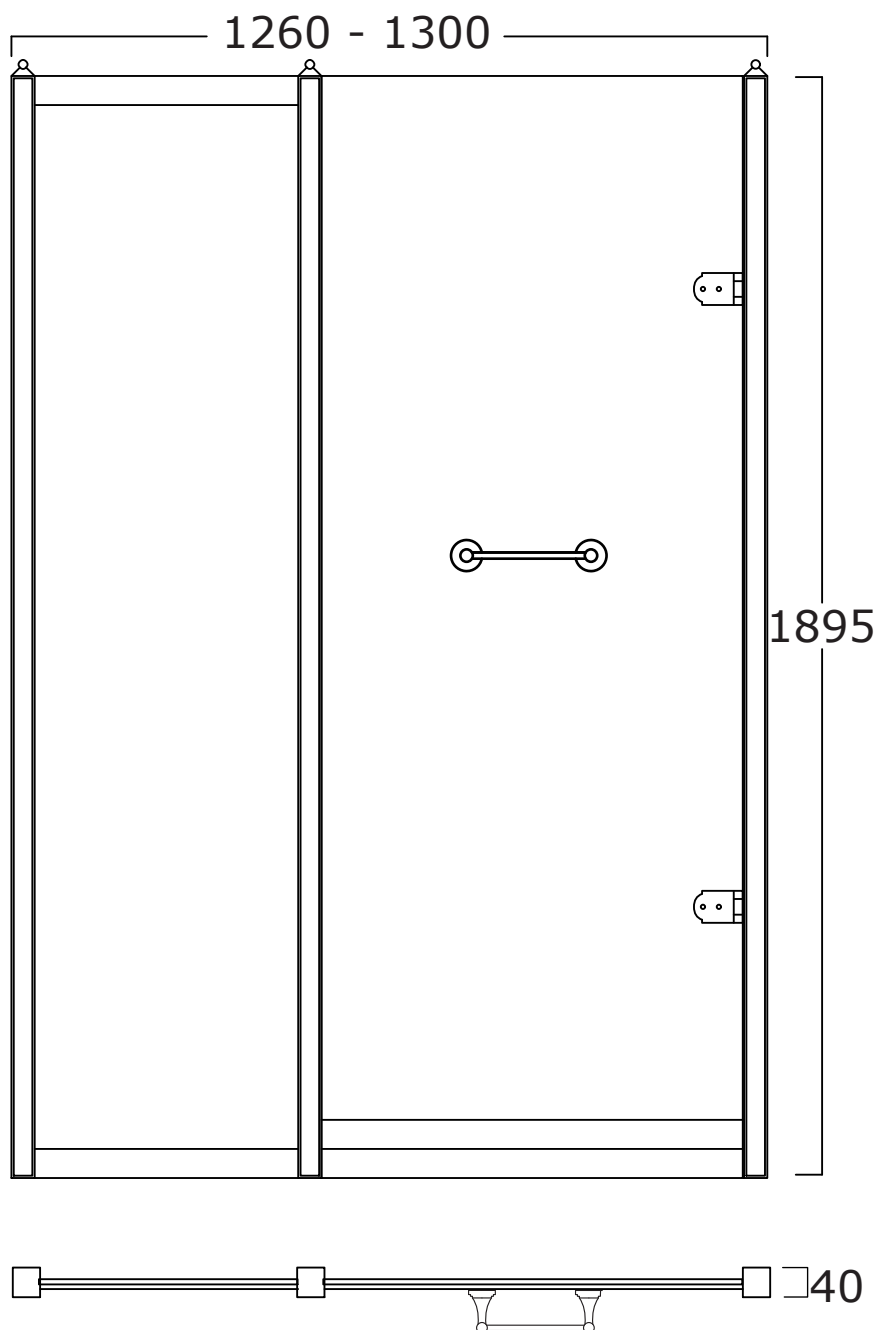

DORSET

Art: Parete per doccia con porta in vetro trasparente tipo A, profilo 1 dim. 130 cm.
Shower enclosure with clear glass door type A, profile 1 size 130 cm.

Fin: Cromo/*Chrome*
Ottone/*Brass*

Cod: PTDVS1301A 007 CR
PTDVS1301A 007 OT

Mat: Acciaio, Vetro/*Steel, Glass*

Peso/Weight:
Imballo/Package:

Misure espresse in mm / *Dimensions in millimeters*

BATH & BATH