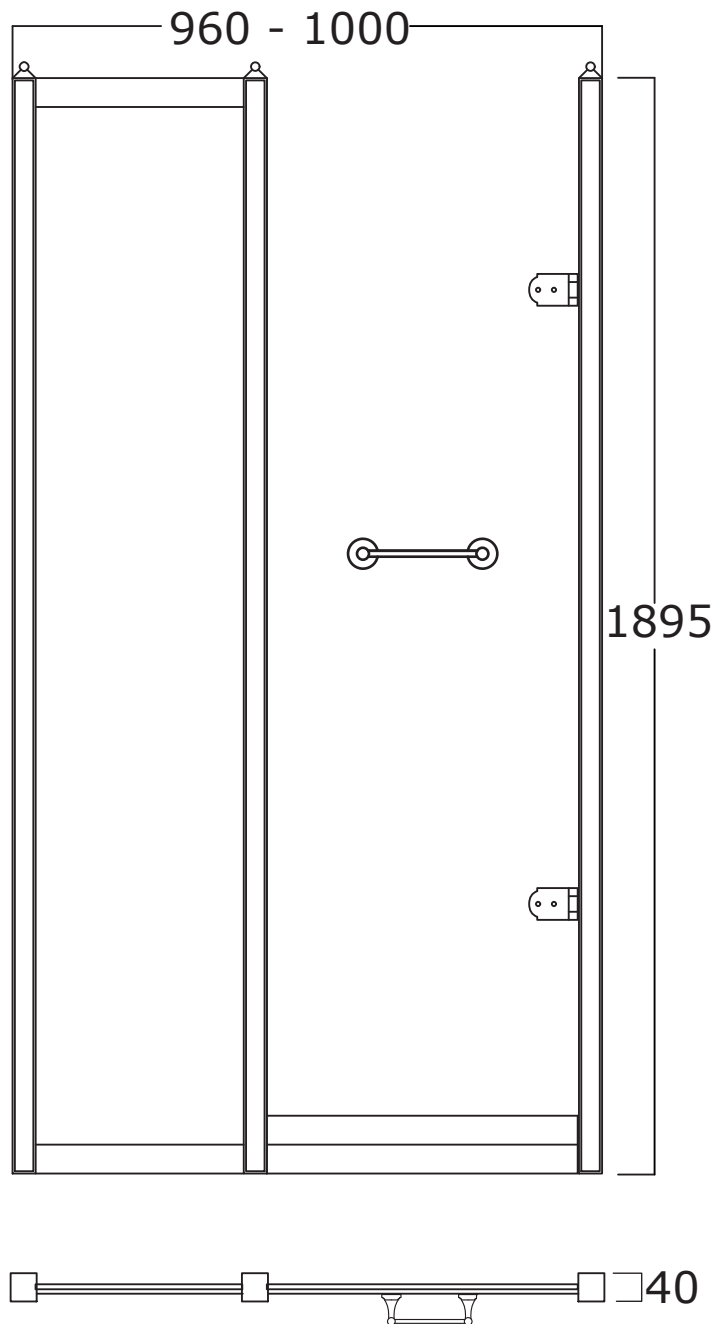

DORSET

Art: Parete per doccia con porta in vetro decorato tipo B, profilo 2 dim. 100 cm.
Shower enclosure with decorated glass door type B, profile 2 size 100 cm.

Fin: Cromo/*Chrome*
Ottone/*Brass*

Cod: PTDVD1002B 007 CR
PTDVD1002B 007 OT

Mat: Acciaio, Vetro/*Steel, Glass*

Peso/Weight:
Imballo/Package:

Misure espresse in mm / *Dimensions in millimeters*

BATH & BATH