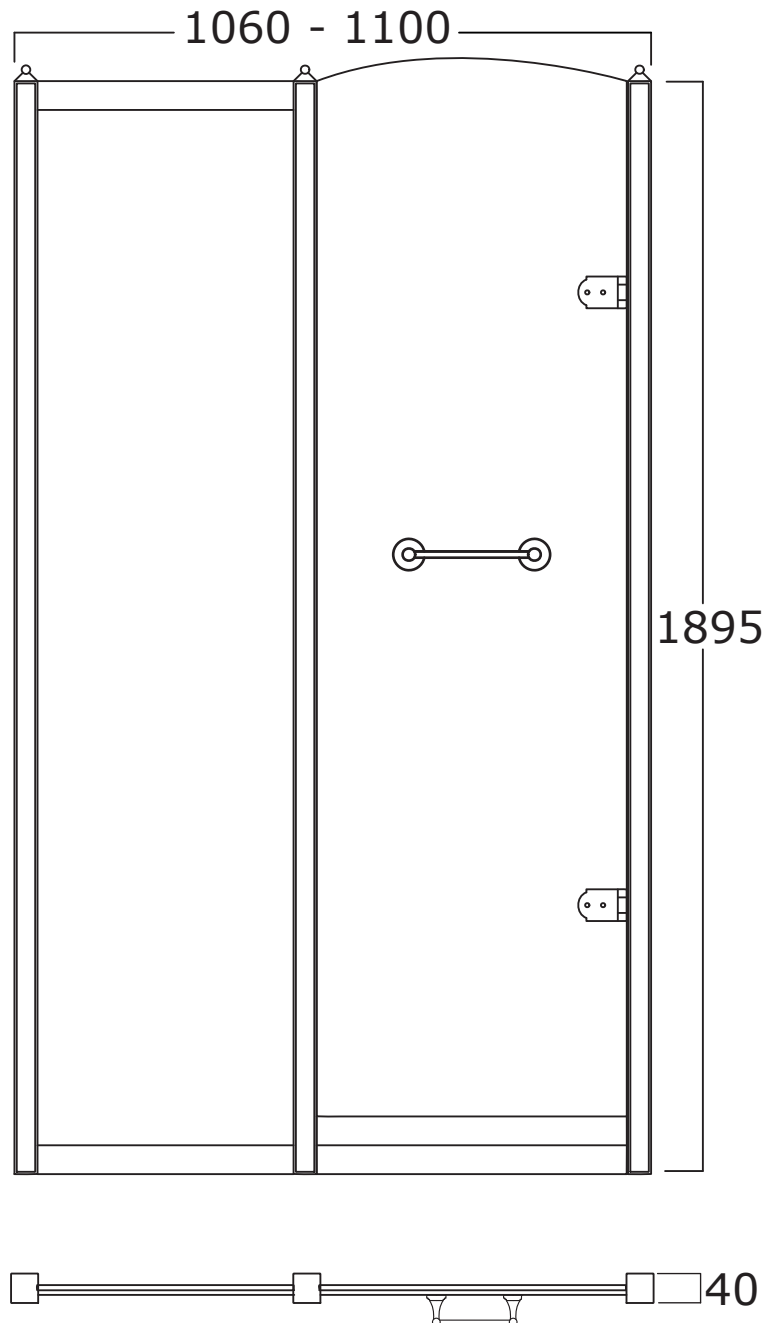

DORSET

Art: Parete per doccia con porta in vetro decorato tipo B, profilo 2 dim. 110 cm.
Shower enclosure with decorated glass door type B, profile 2 size 110 cm.

Fin: Cromo/*Chrome*
Ottone/*Brass*

Cod: PTDVD1102B 007 CR
PTDVD1102B 007 OT

Mat: Acciaio, Vetro/*Steel, Glass*

Peso/Weight:
Imballo/Package:

Misure espresse in mm / *Dimensions in millimeters*

BATH & BATH