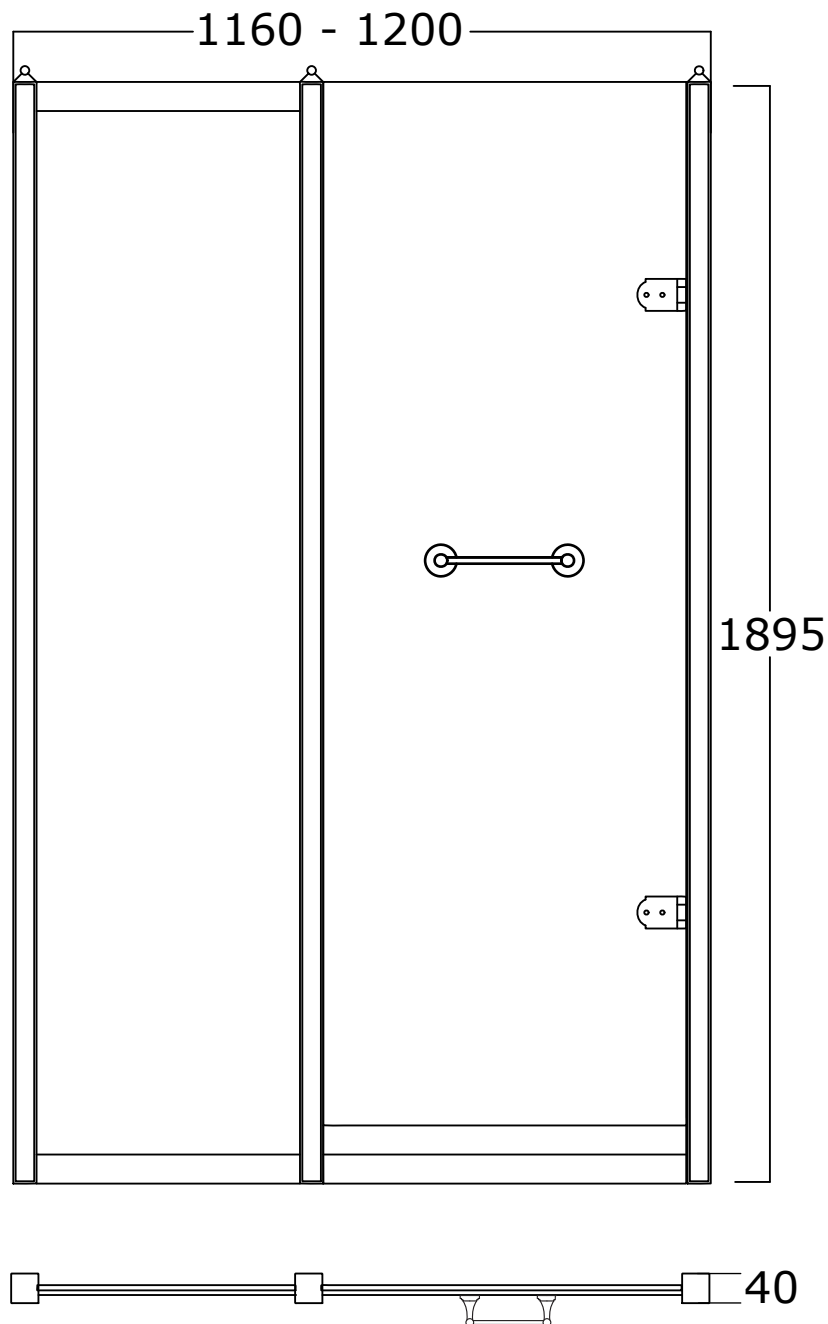

DORSET

Art: Parete per doccia con porta in vetro trasparente tipo A, profilo 1 dim. 120 cm.
Shower enclosure with clear glass door type A, profile 1 size 120 cm.

Fin: Cromo/*Chrome*
Ottone/*Brass*

Cod: PTDVT1201A 007 CR
PTDVT1201A 007 OT

Mat: Acciaio, Vetro/*Steel, Glass*

Peso/Weight:
Imballo/Package:

Misure espresse in mm / *Dimensions in millimeters*

BATH & BATH