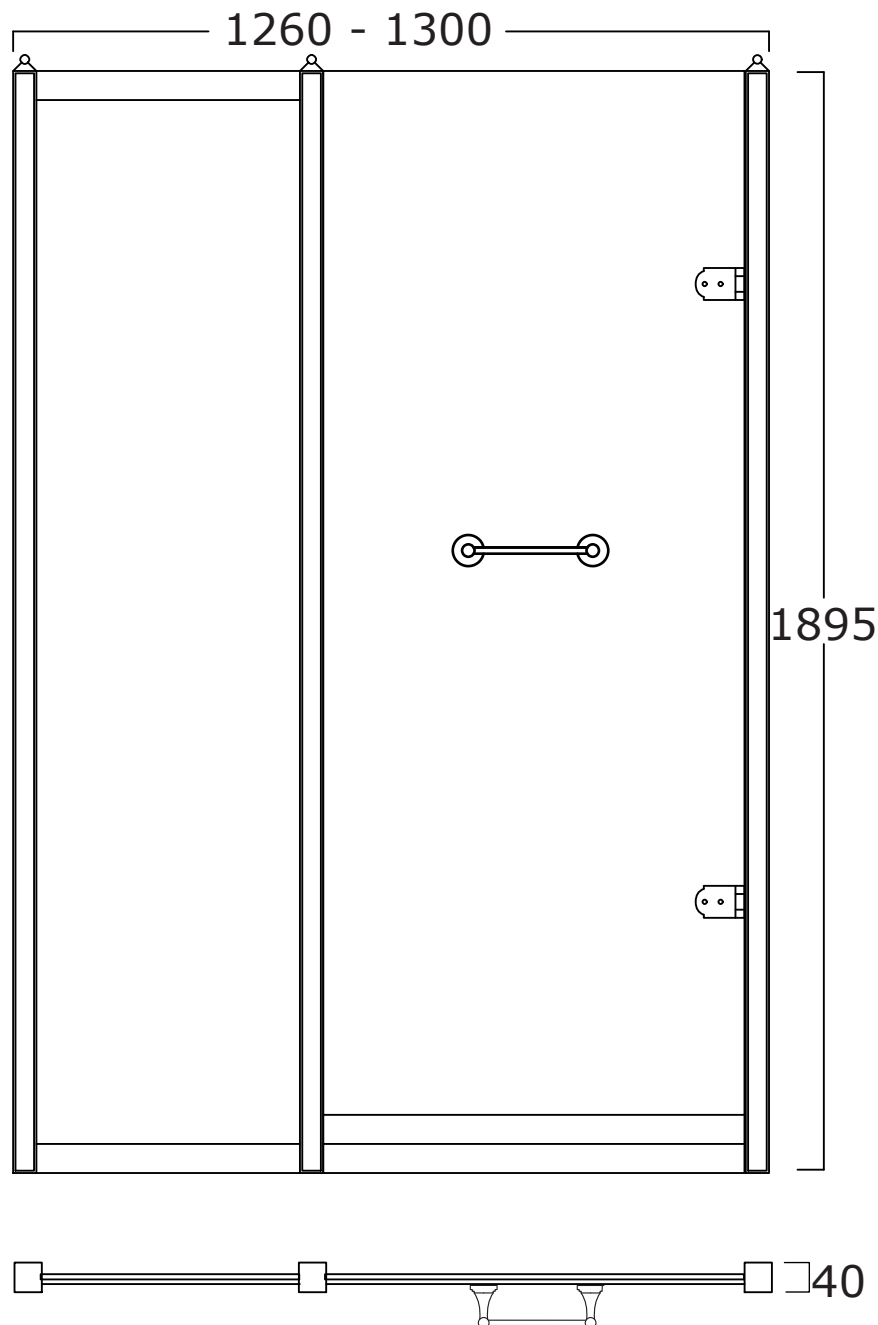

DORSET

Art: Parete per doccia con porta in vetro satinato tipo A, profilo 2 dim. 130 cm.
Shower enclosure with satin glass door type A, profile 2 size 130 cm.

Fin: Cromo/*Chrome*
Ottone/*Brass*

Cod: PTDVS1302A 007 CR
PTDVS1302A 007 OT

Mat: Acciaio, Vetro/*Steel, Glass*

Peso/Weight:
Imballo/Package:

Misure espresse in mm / *Dimensions in millimeters*

BATH & BATH