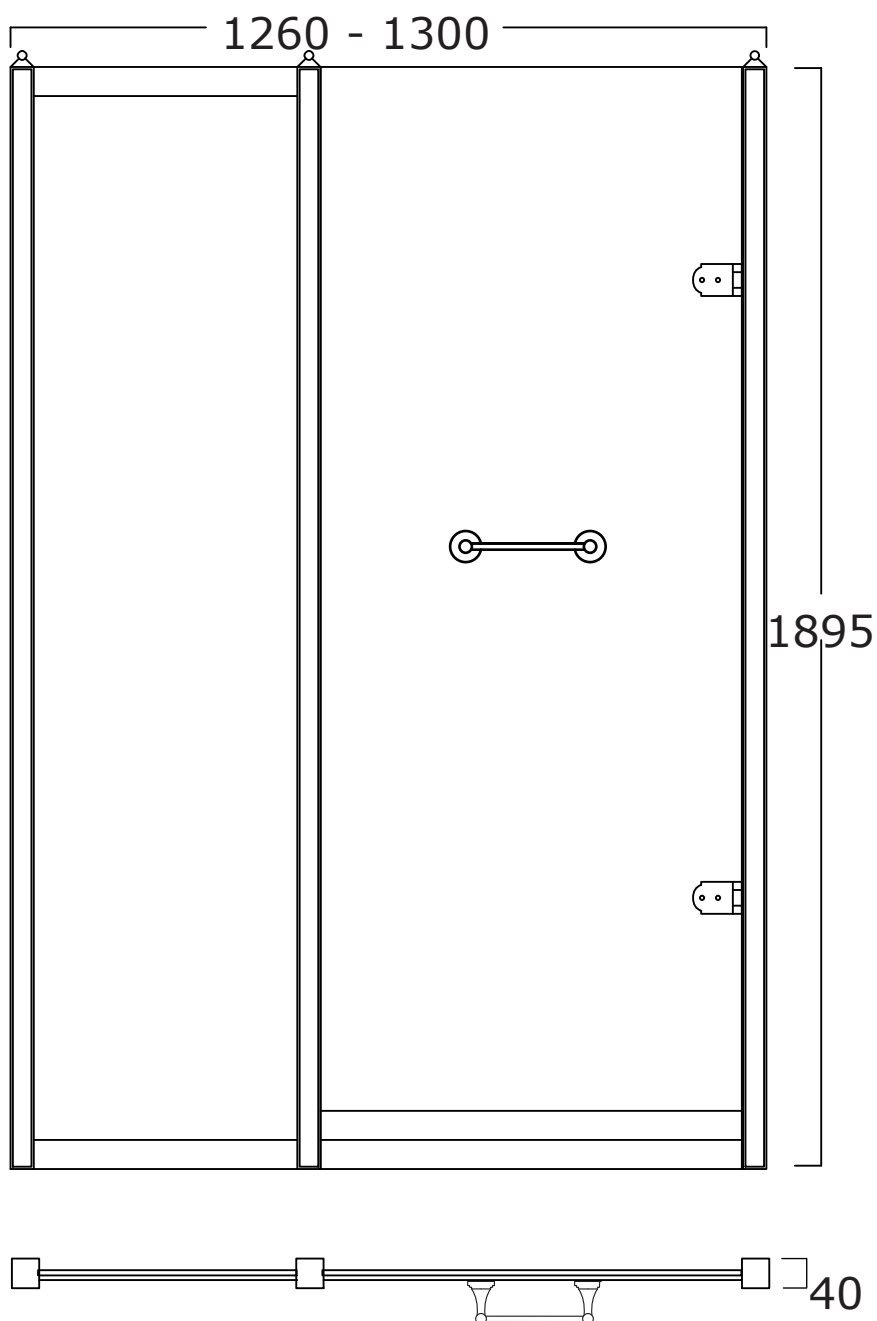

DORSET

Art: Parete per doccia con porta in vetro decorato tipo A, profilo 2 dim. 130 cm.
Shower enclosure with decorated glass door type A, profile 2 size 130 cm.

Fin: Cromo/*Chrome*
Ottone/*Brass*

Cod: PTDVD1302A 007 CR
PTDVD1302A 007 OT

Mat: Acciaio, Vetro/*Steel, Glass*

Peso/Weight:
Imballo/Package:

Misure espresse in mm / *Dimensions in millimeters*

BATH & BATH