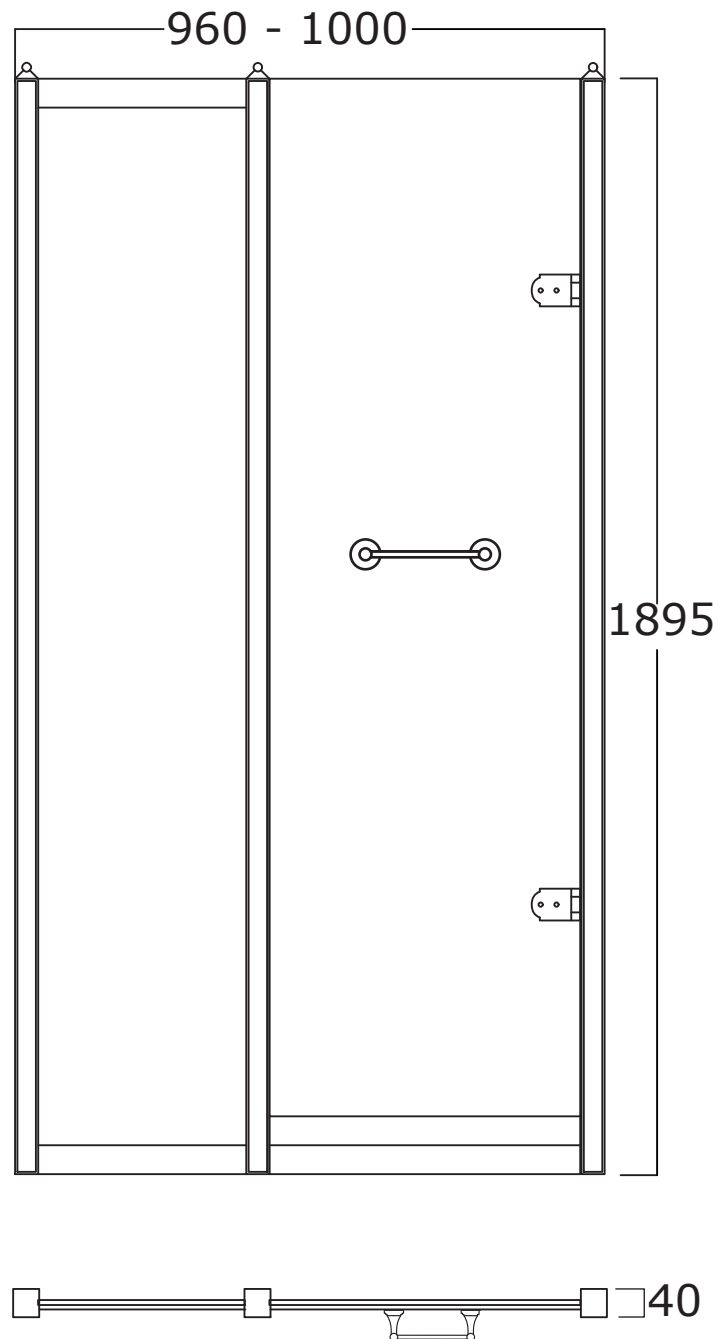

# DORSET

**Art:** Parete per doccia con porta in vetro trasparente tipo A, profilo 1 dim. 100 cm.  
*Shower enclosure with clear glass door type A, profile 1 size 100 cm.*

**Fin:** Cromo/*Chrome*  
Ottone/*Brass*

**Cod:** PTDVT1001A 007 CR  
PTDVT1001A 007 OT

**Mat:** Acciaio, Vetro/*Steel, Glass*

**Peso/Weight:**  
**Imballo/Package:**

Misure espresse in mm / *Dimensions in millimeters*

BATH & BATH

# DORSET

**Art:** Parete per doccia con porta in vetro trasparente tipo B, profilo 1 dim. 100 cm.  
*Shower enclosure with clear glass door type B, profile 1 size 100 cm.*

**Fin:** Cromo/*Chrome*  
Ottone/*Brass*