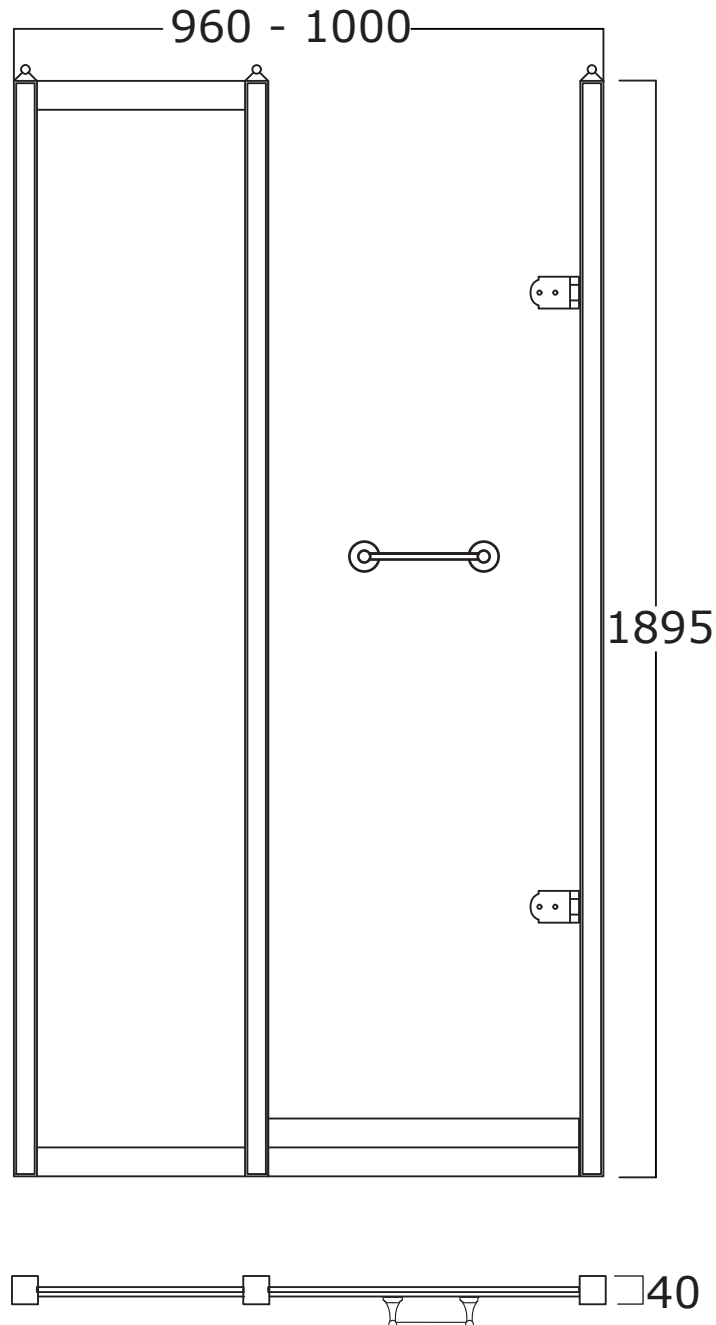

DORSET

Art: Parete per doccia con porta in vetro trasparente tipo B, profilo 1 dim. 100 cm.
Shower enclosure with clear glass door type B, profile 1 size 100 cm.

Fin: Cromo/*Chrome*
Ottone/*Brass*

Cod: PTDVT1001B 007 CR
PTDVT1001B 007 OT

Mat: Acciaio, Vetro/*Steel, Glass*

Peso/Weight:
Imballo/Package:

Misure espresse in mm / *Dimensions in millimeters*

BATH & BATH