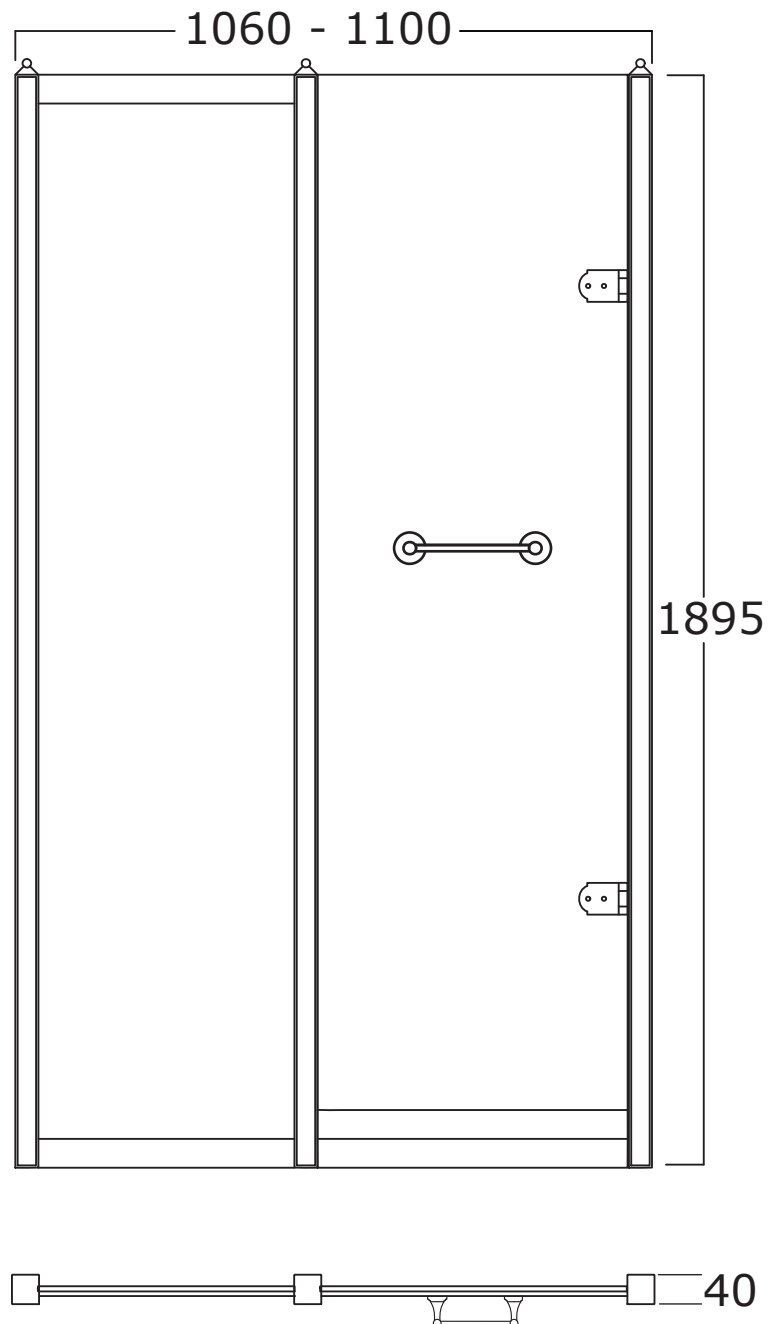

DORSET

Art: Parete per doccia con porta in vetro decorato tipo A, profilo 1 dim. 110 cm.
Shower enclosure with decorated glass door type A, profile 1 size 110 cm.

Fin: Cromo/*Chrome*
Ottone/*Brass*

Cod: PTDVD1101A 007 CR
PTDVD1101A 007 OT

Mat: Acciaio, Vetro/*Steel, Glass*

Peso/Weight:
Imballo/Package:

Misure espresse in mm / *Dimensions in millimeters*

BATH & BATH