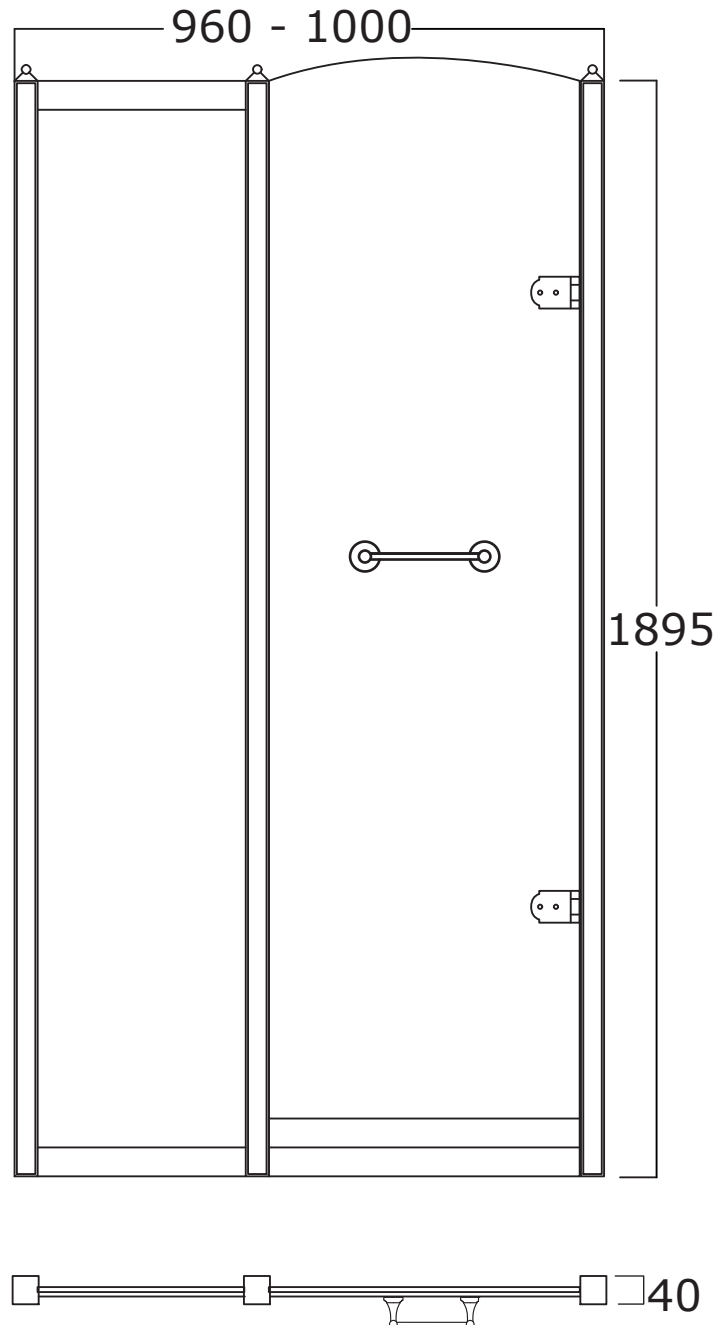

DORSET

Art: Parete per doccia con porta in vetro trasparente tipo B, profilo 2 dim. 100 cm.
Shower enclosure with clear glass door type B, profile 2 size 100 cm.

Fin: Cromo/*Chrome*
Ottone/*Brass*

Cod: PTDVT1002B 007 CR
PTDVT1002B 007 OT

Mat: Acciaio, Vetro/*Steel, Glass*

Peso/Weight:
Imballo/Package:

Misure espresse in mm / *Dimensions in millimeters*

BATH & BATH