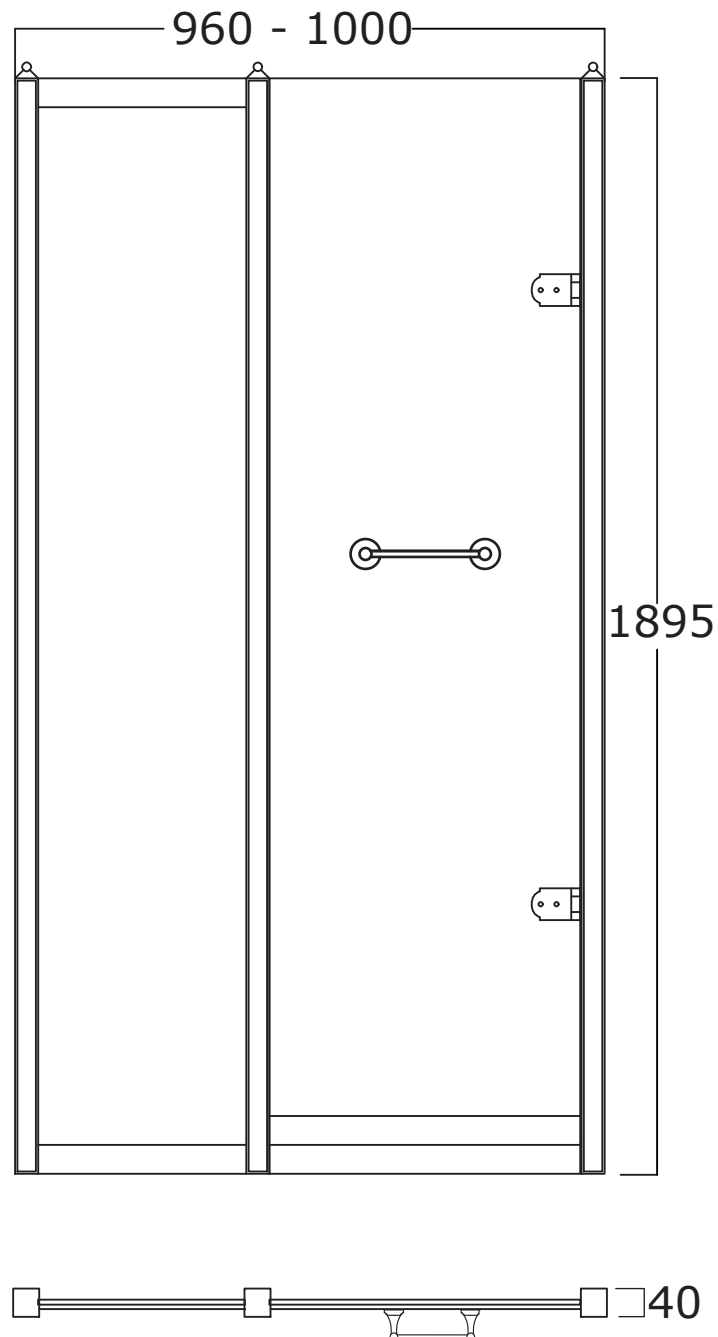

DORSET

Art: Parete per doccia con porta in vetro decorato tipo A, profilo 1 dim. 100 cm.
Shower enclosure with decorated glass door type A, profile 1 size 100 cm.

Fin: Cromo/*Chrome*
Ottone/*Brass*

Cod: PTDVD1001A 007 CR
PTDVD1001A 007 OT

Mat: Acciaio, Vetro/*Steel, Glass*

Peso/Weight:
Imballo/Package:

Misure espresse in mm / *Dimensions in millimeters*

BATH & BATH