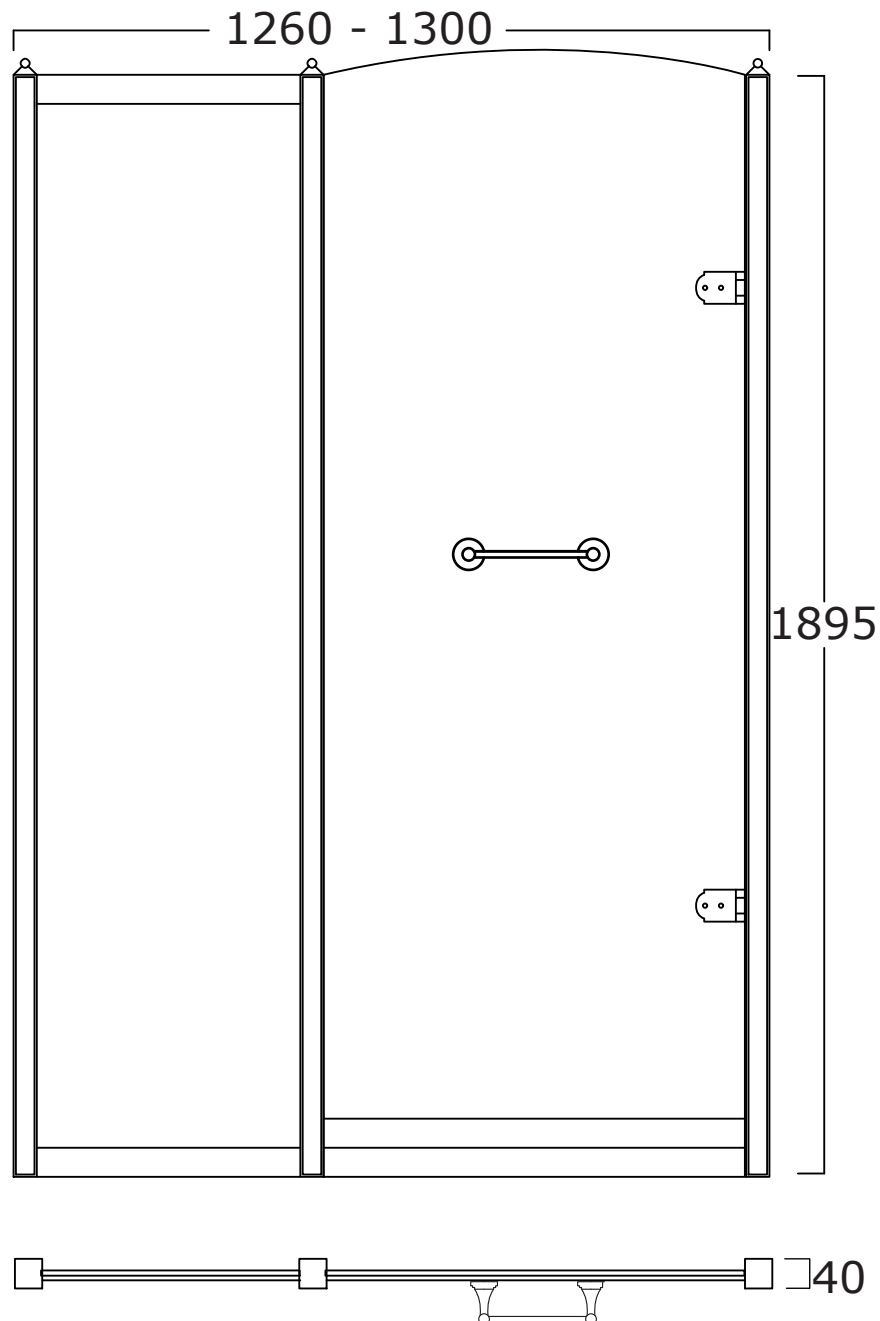

DORSET

Art: Parete per doccia con porta in vetro trasparente tipo B, profilo 1 dim. 130 cm.
Shower enclosure with clear glass door type B, profile 1 size 130 cm.

Fin: Cromo/*Chrome*
Ottone/*Brass*

Cod: PTDVT1301B 007 CR
PTDVT1301B 007 OT

Mat: Acciaio, Vetro/*Steel, Glass*

Peso/Weight:
Imballo/Package:

Misure espresse in mm / *Dimensions in millimeters*

BATH & BATH