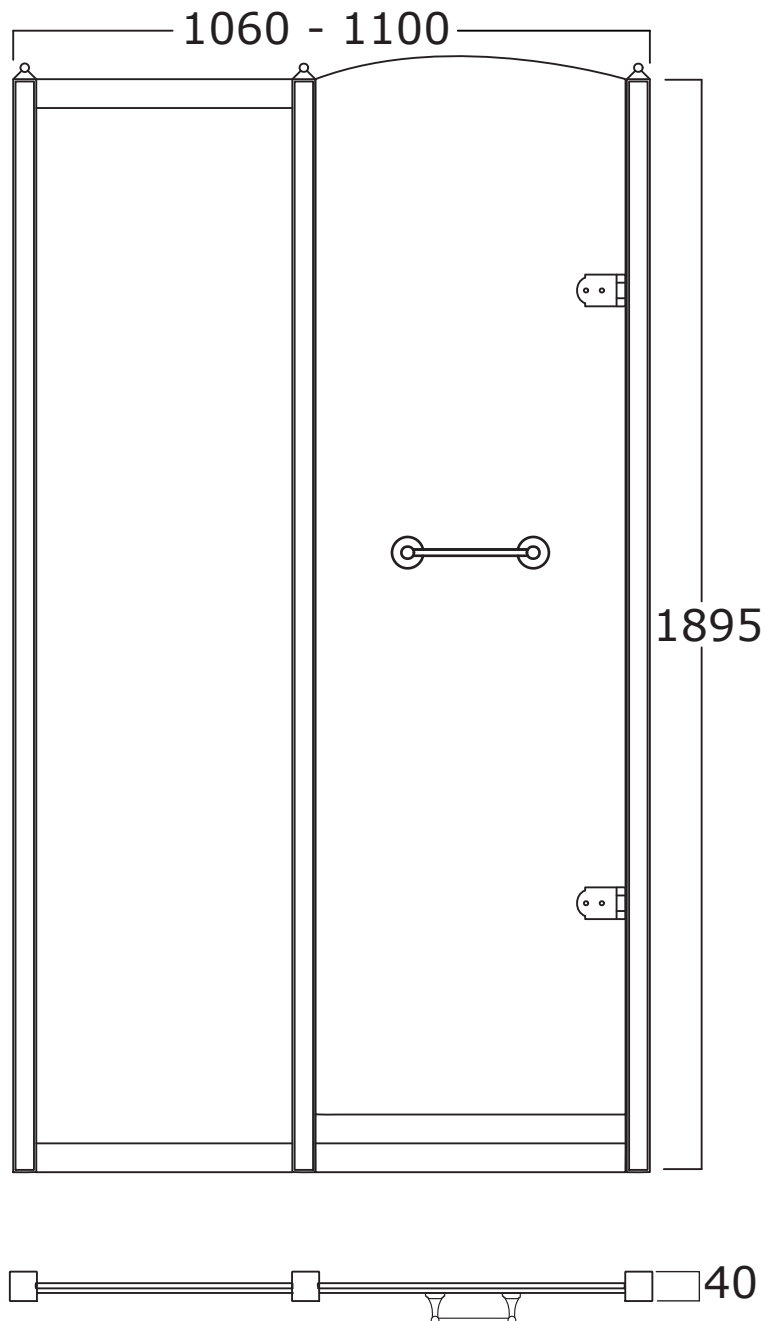

DORSET

Art: Parete per doccia con porta in vetro satinato tipo B, profilo 1 dim. 110 cm.
Shower enclosure with satin glass door type B, profile 1 size 110 cm.

Fin: Cromo/*Chrome*
Ottone/*Brass*

Cod: PTDVS1101B 007 CR
PTDVS1101B 007 OT

Mat: Acciaio, Vetro/*Steel, Glass*

Peso/Weight:
Imballo/Package:

Misure espresse in mm / *Dimensions in millimeters*

BATH & BATH