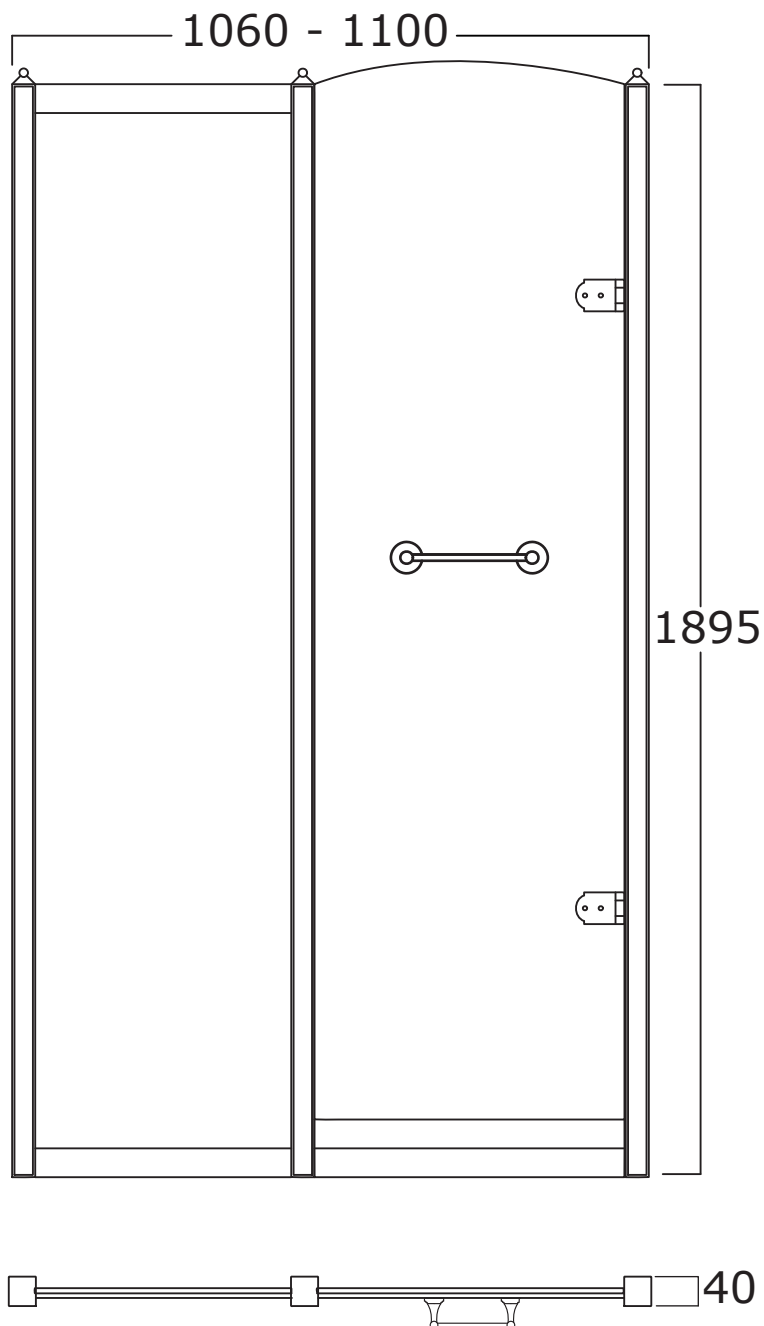

DORSET

Art: Parete per doccia con porta in vetro trasparente tipo B, profilo 1 dim. 110 cm.
Shower enclosure with clear glass door type B, profile 1 size 110 cm.

Fin: Cromo/*Chrome*
Ottone/*Brass*

Cod: PTDVT1101B 007 CR
PTDVT1101B 007 OT

Mat: Acciaio, Vetro/*Steel, Glass*

Peso/Weight:
Imballo/Package:

Misure espresse in mm / *Dimensions in millimeters*

BATH & BATH