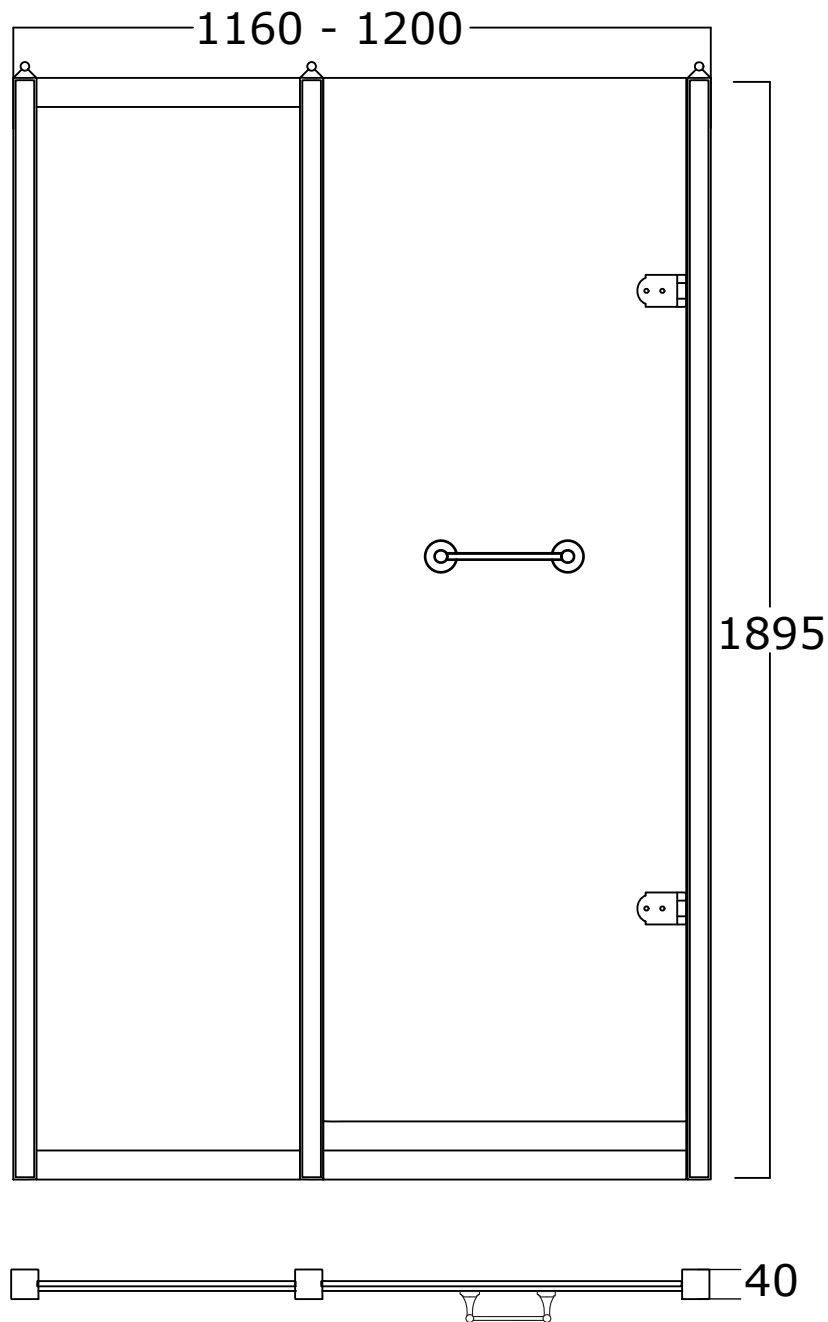

DORSET

Art: Parete per doccia con porta in vetro decorato tipo A, profilo 1 dim. 120 cm.
Shower enclosure with decorated glass door type A, profile 1 size 120 cm.

Fin: Cromo/*Chrome*
Ottone/*Brass*

Cod: PTDVD1201A 007 CR
PTDVD1201A 007 OT

Mat: Acciaio, Vetro/*Steel, Glass*

Peso/Weight:
Imballo/Package:

Misure espresse in mm / *Dimensions in millimeters*

BATH & BATH