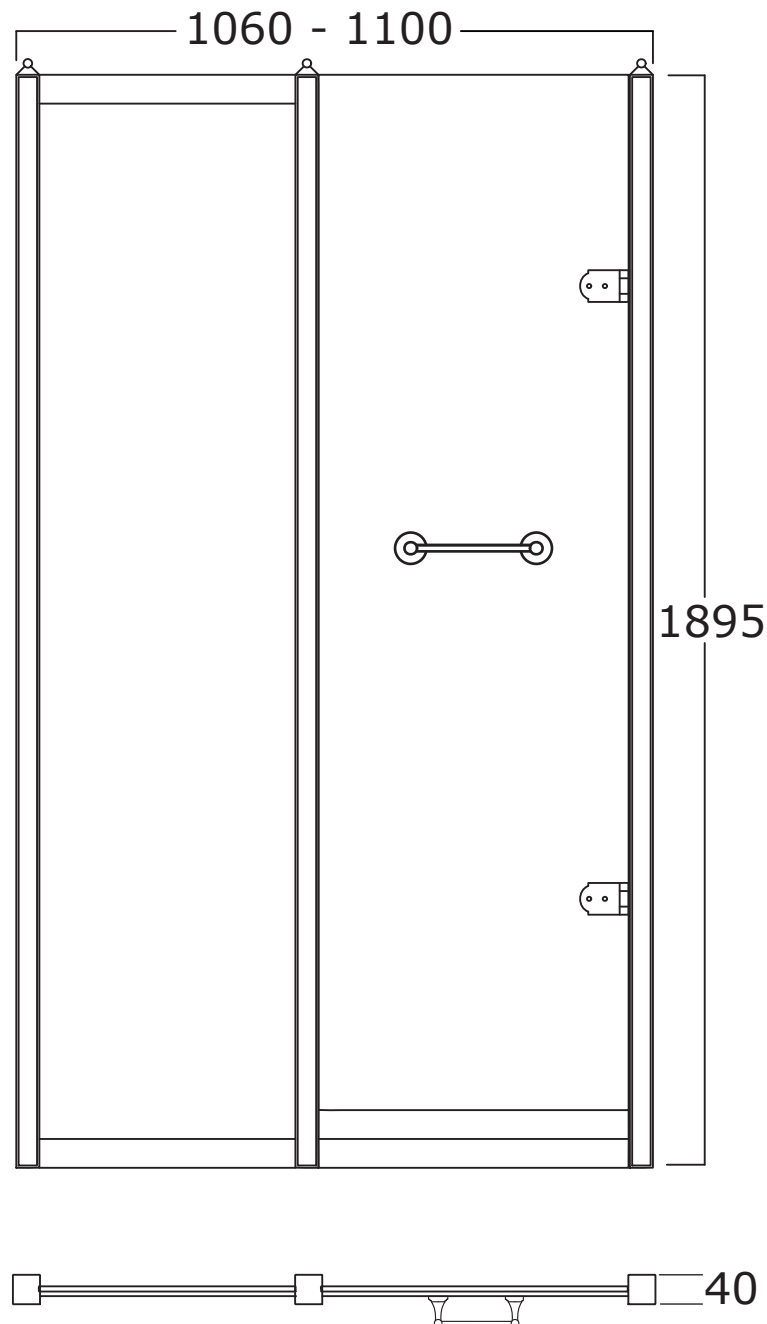

DORSET

Art: Parete per doccia con porta in vetro satinato tipo A, profilo 1 dim. 110 cm.
Shower enclosure with satin glass door type A, profile 1 size 110 cm.

Fin: Cromo/*Chrome*
Ottone/*Brass*

Cod: PTDVS1101A 007 CR
PTDVS1101A 007 OT

Mat: Acciaio, Vetro/*Steel, Glass*

Peso/Weight:
Imballo/Package:

Misure espresse in mm / *Dimensions in millimeters*

BATH & BATH