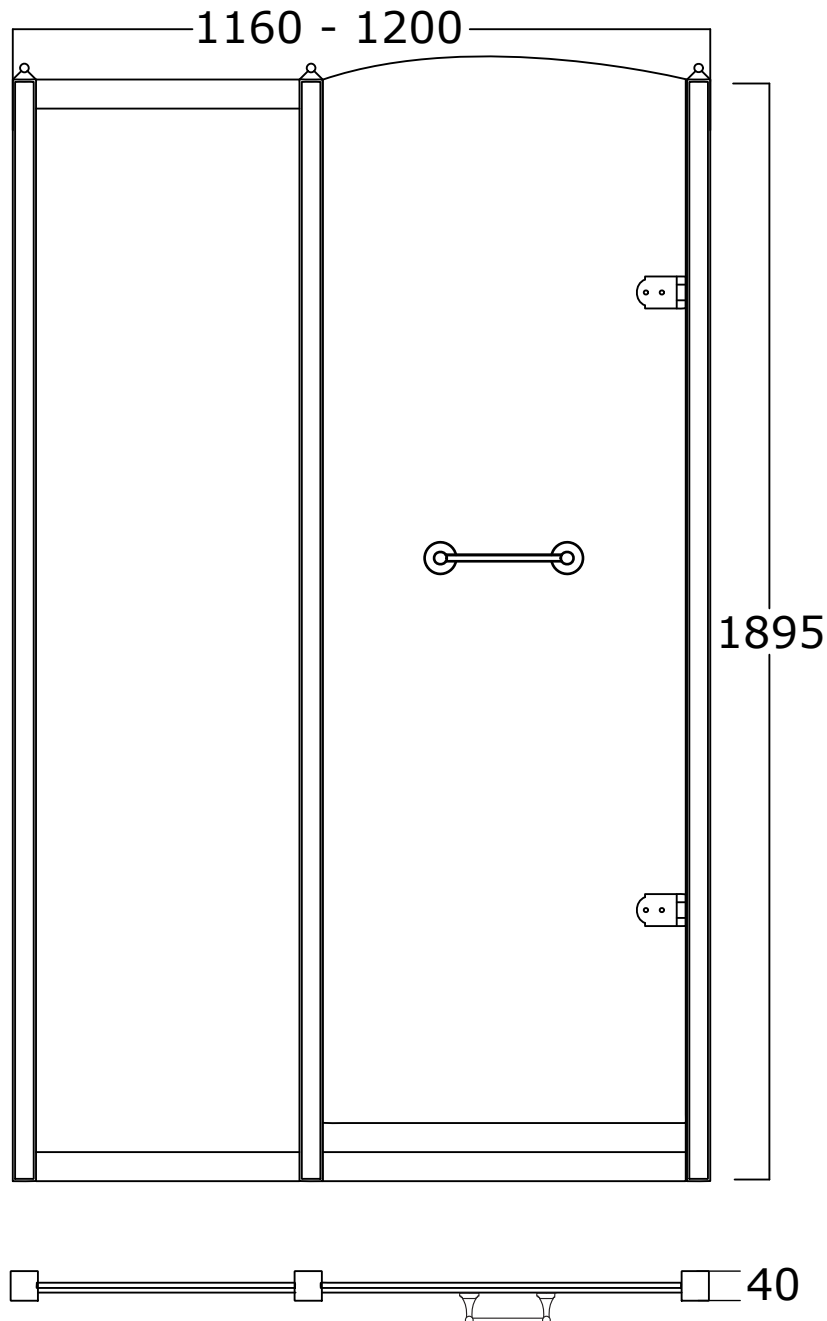

DORSET

Art: Parete per doccia con porta in vetro decorato tipo B, profilo 1 dim. 120 cm.
Shower enclosure with decorated glass door type B, profile 1 size 120 cm.

Fin: Cromo/*Chrome*
Ottone/*Brass*

Cod: PTDVD1201B 007 CR
PTDVD1201B 007 OT

Mat: Acciaio, Vetro/*Steel, Glass*

Peso/Weight:
Imballo/Package:

Misure espresse in mm / *Dimensions in millimeters*

BATH & BATH