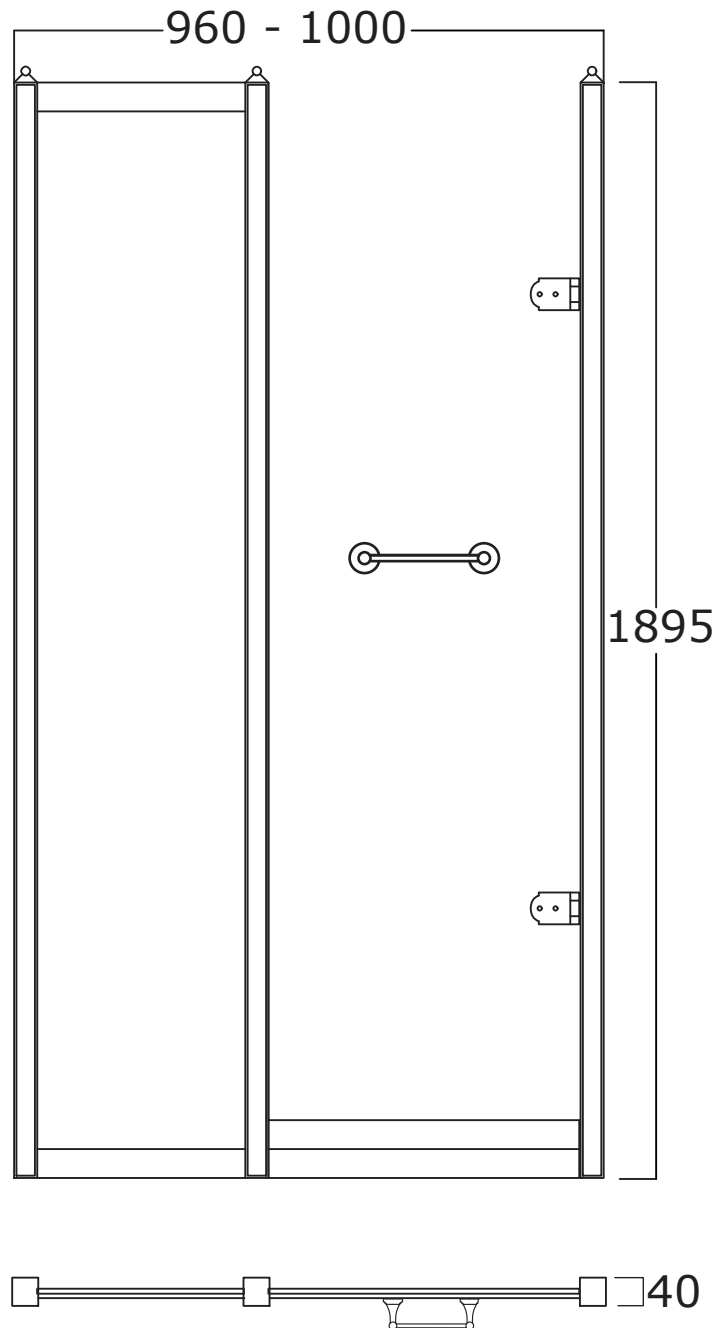

DORSET

Art: Parete per doccia con porta in vetro satinato tipo B, profilo 2 dim. 100 cm.
Shower enclosure with satin glass door type B, profile 2 size 100 cm.

Fin: Cromo/*Chrome*
Ottone/*Brass*

Cod: PTDVS1002B 007 CR
PTDVS1002B 007 OT

Mat: Acciaio, Vetro/*Steel, Glass*

Peso/Weight:
Imballo/Package:

Misure espresse in mm / *Dimensions in millimeters*

BATH & BATH