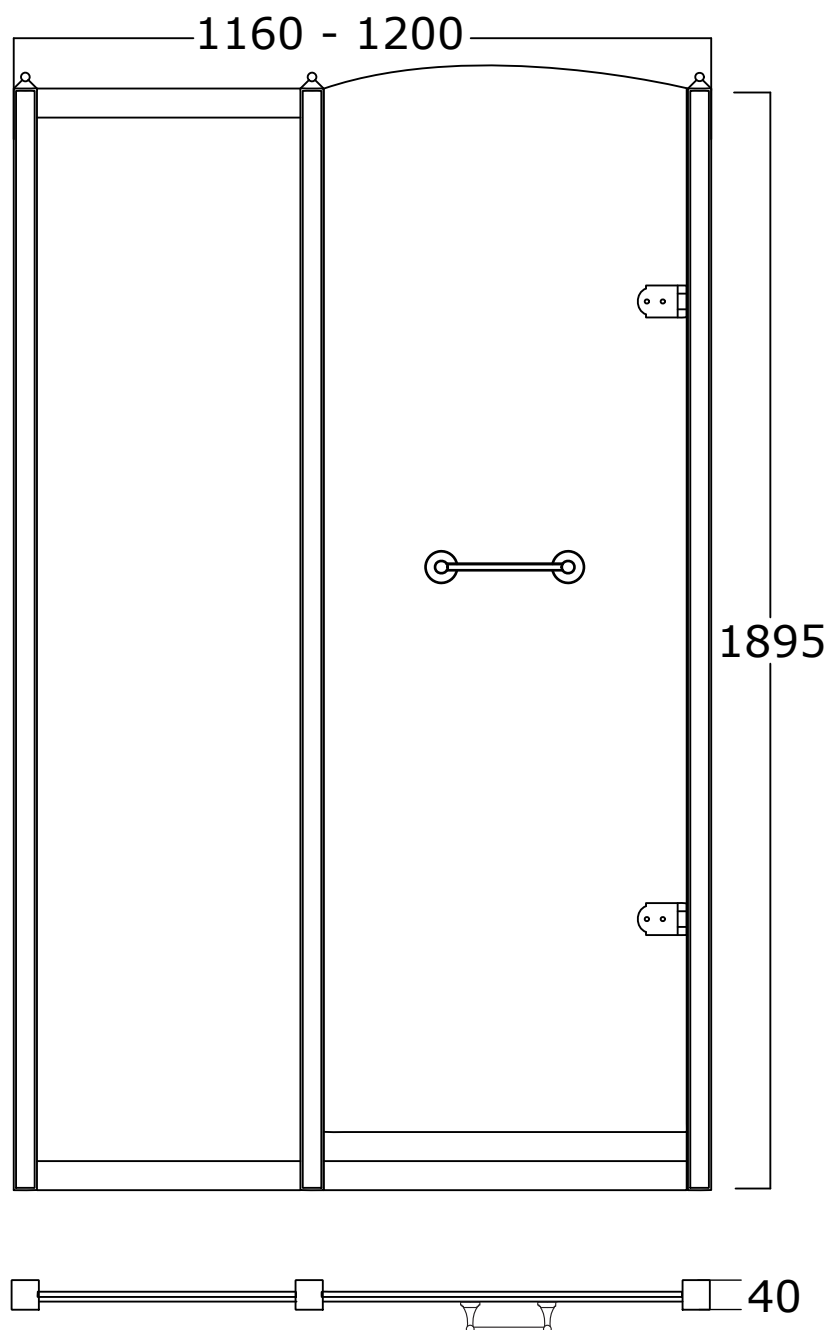

DORSET

Art: Parete per doccia con porta in vetro satinato tipo B, profilo 1 dim. 120 cm.
Shower enclosure with satin glass door type B, profile 1 size 120 cm.

Fin: Cromo/*Chrome*
Ottone/*Brass*

Cod: PTDVS1201B 007 CR
PTDVS1201B 007 OT

Mat: Acciaio, Vetro/*Steel, Glass*

Peso/Weight:
Imballo/Package:

Misure espresse in mm / *Dimensions in millimeters*

BATH & BATH