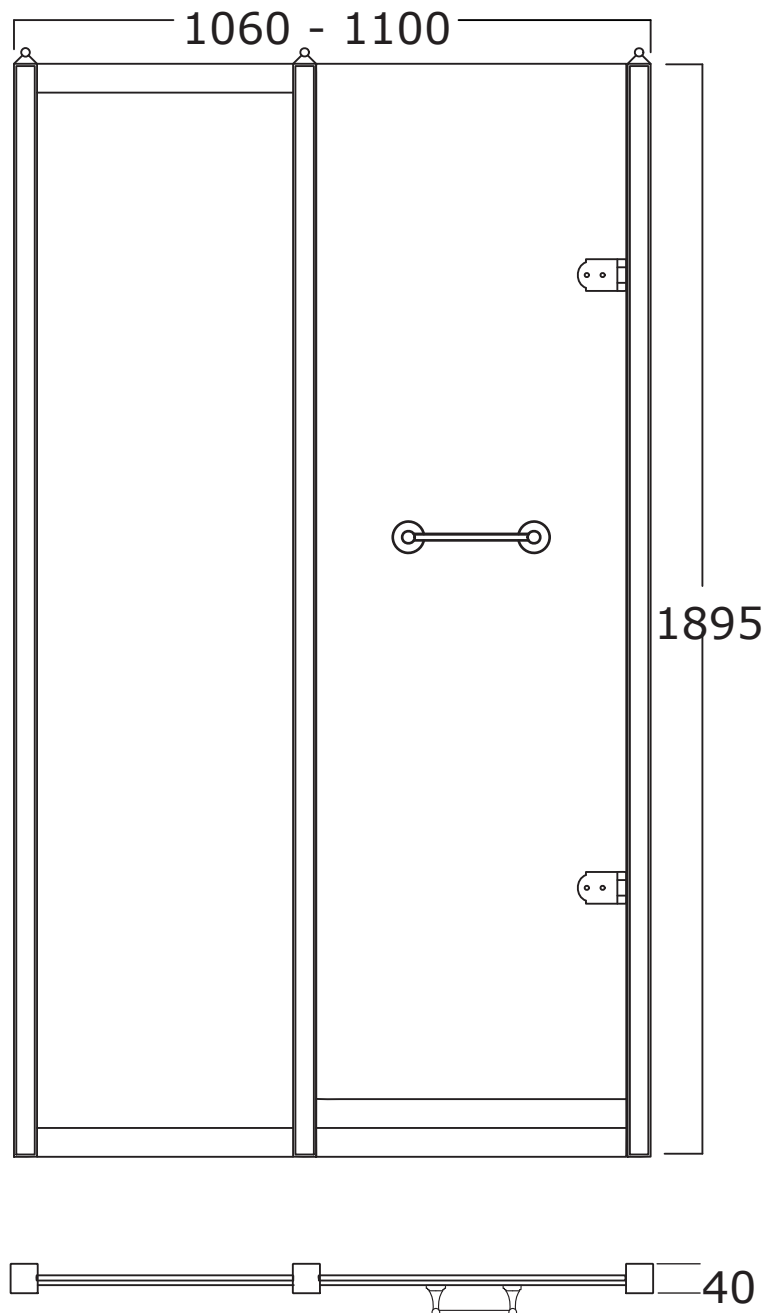

DORSET

Art: Parete per doccia con porta in vetro trasparente tipo A, profilo 2 dim. 110 cm.
Shower enclosure with clear glass door type A, profile 2 size 110 cm.

Fin: Cromo/*Chrome*
Ottone/*Brass*

Cod: PTDVT1102A 007 CR
PTDVT1102A 007 OT

Mat: Acciaio, Vetro/*Steel, Glass*

Peso/Weight:
Imballo/Package:

Misure espresse in mm / *Dimensions in millimeters*

BATH & BATH