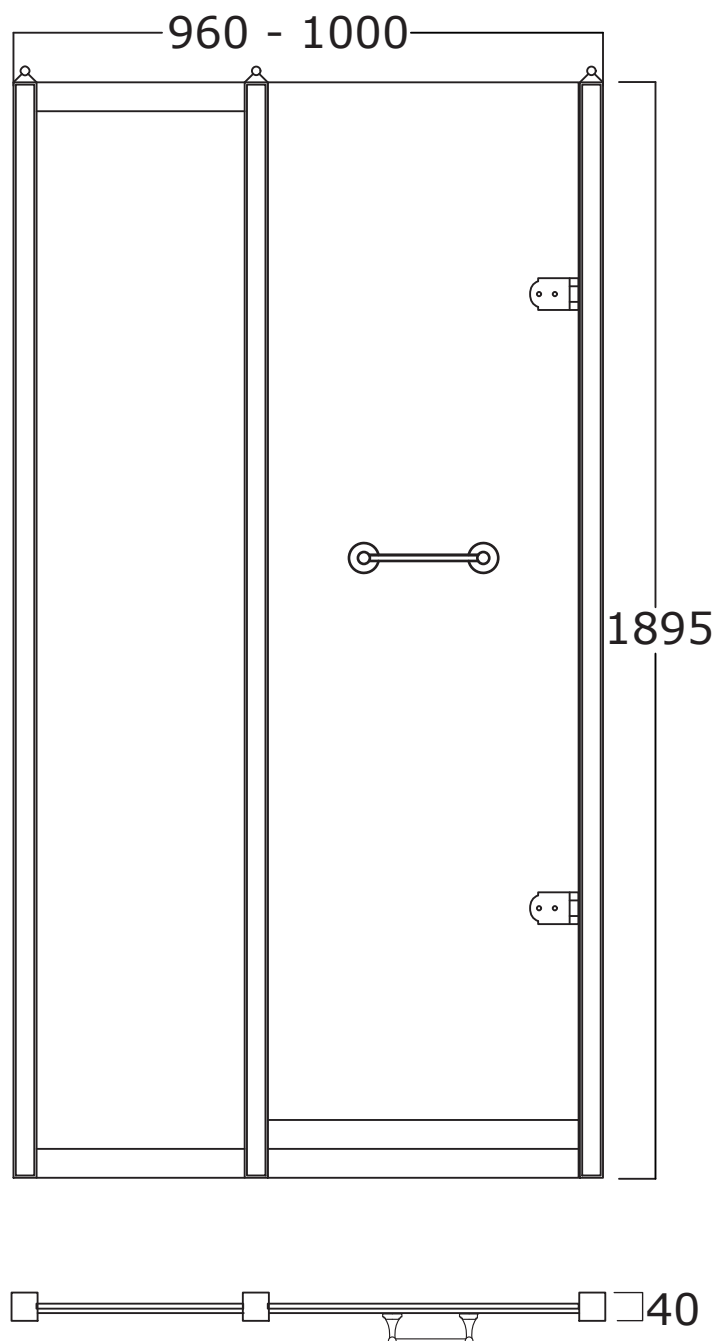

DORSET

Art: Parete per doccia con porta in vetro decorato tipo A, profilo 2 dim. 100 cm.
Shower enclosure with decorated glass door type A, profile 2 size 100 cm.

Fin: Cromo/*Chrome*
Ottone/*Brass*

Cod: PTDVD1002A 007 CR
PTDVD1002A 007 OT

Mat: Acciaio, Vetro/*Steel, Glass*

Peso/Weight:
Imballo/Package:

Misure espresse in mm / *Dimensions in millimeters*

BATH & BATH