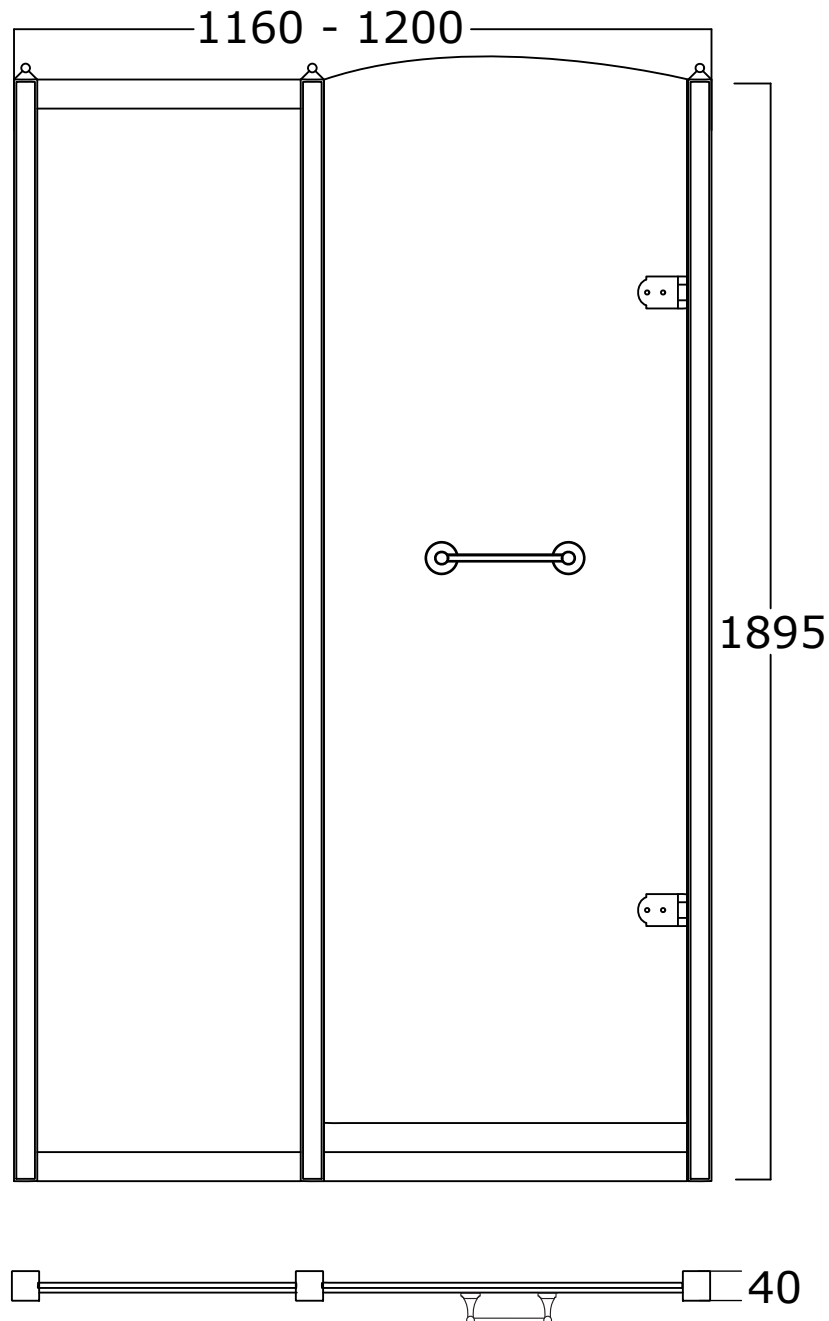

DORSET

Art: Parete per doccia con porta in vetro satinato tipo B, profilo 2 dim. 120 cm.
Shower enclosure with satin glass door type B, profile 2 size 120 cm.

Fin: Cromo/*Chrome*
Ottone/*Brass*

Cod: PTDVS1202B 007 CR
PTDVS1202B 007 OT

Mat: Acciaio, Vetro/*Steel, Glass*

Peso/Weight:
Imballo/Package:

Misure espresse in mm / *Dimensions in millimeters*

BATH & BATH