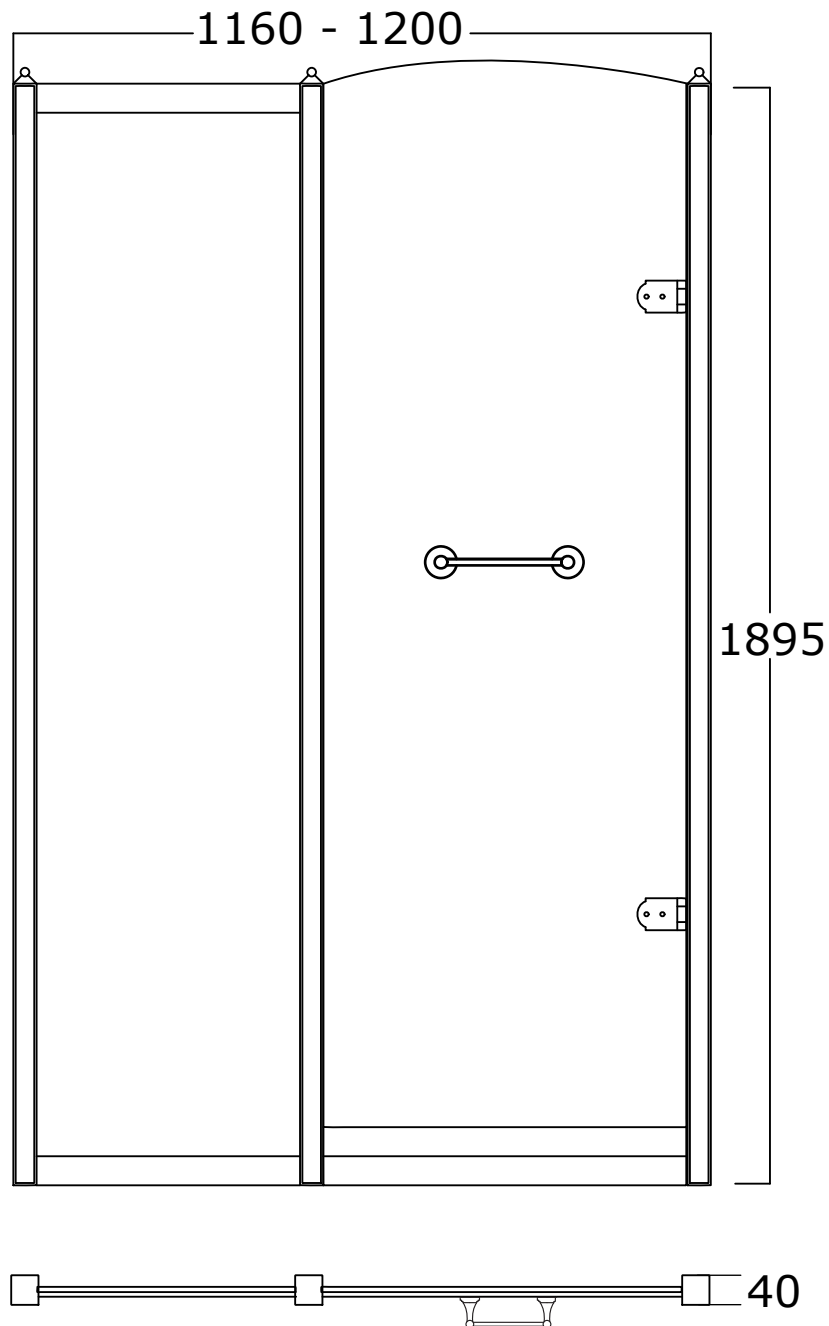

DORSET

Art: Parete per doccia con porta in vetro trasparente tipo B, profilo 2 dim. 120 cm.
Shower enclosure clear satin glass door type B, profile 2 size 120 cm.

Fin: Cromo/*Chrome*
Ottone/*Brass*

Cod: PTDVT1202B 007 CR
PTDVT1202B 007 OT

Mat: Acciaio, Vetro/*Steel, Glass*

Peso/Weight:
Imballo/Package:

Misure espresse in mm / *Dimensions in millimeters*

BATH & BATH