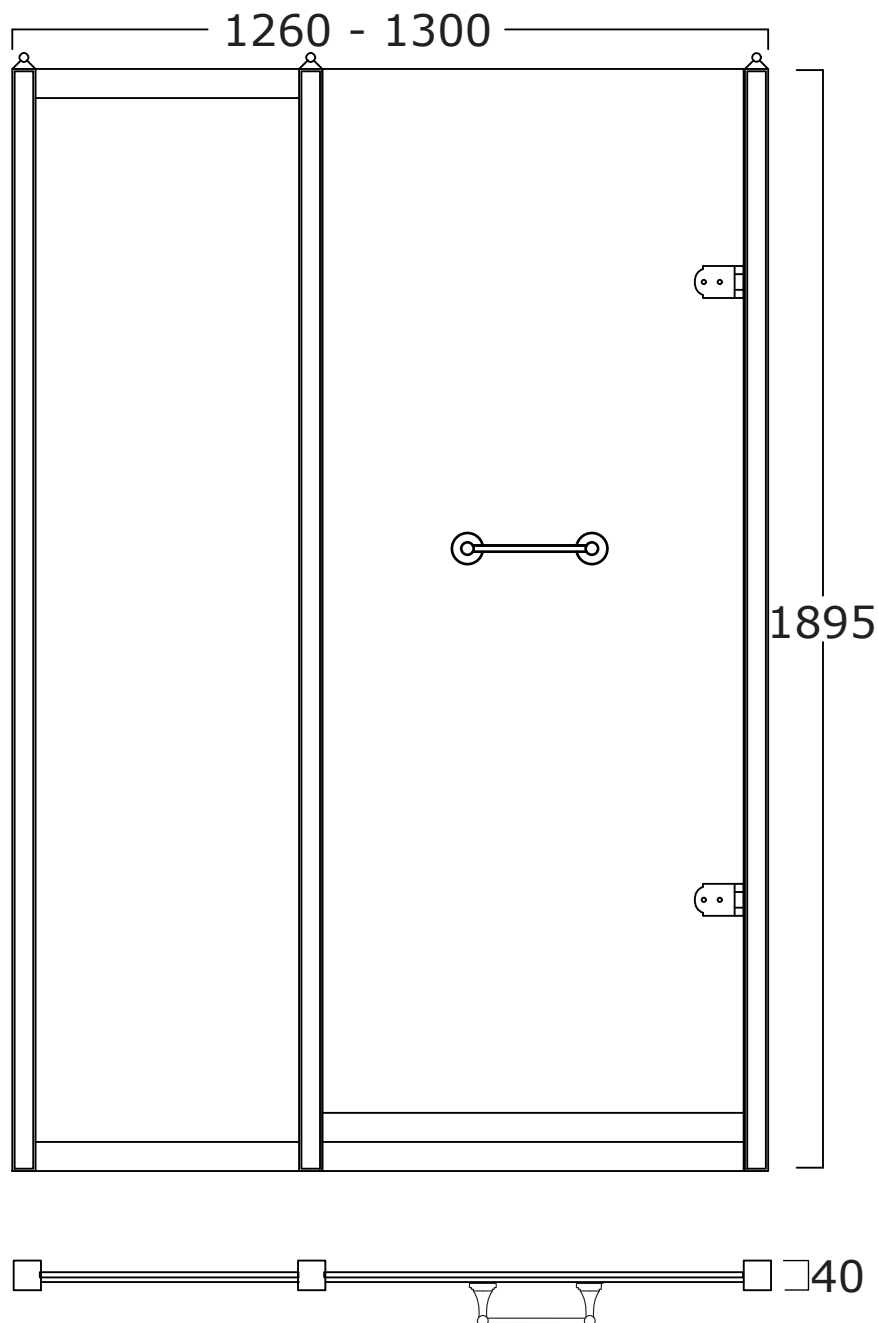

DORSET

Art: Parete per doccia con porta in vetro decorato tipo A, profilo 1 dim. 130 cm.
Shower enclosure with decorated glass door type A, profile 1 size 130 cm.

Fin: Cromo/*Chrome*
Ottone/*Brass*

Cod: PTDVD1301A 007 CR
PTDVD1301A 007 OT

Mat: Acciaio, Vetro/*Steel, Glass*

Peso/Weight:
Imballo/Package:

Misure espresse in mm / *Dimensions in millimeters*

BATH & BATH