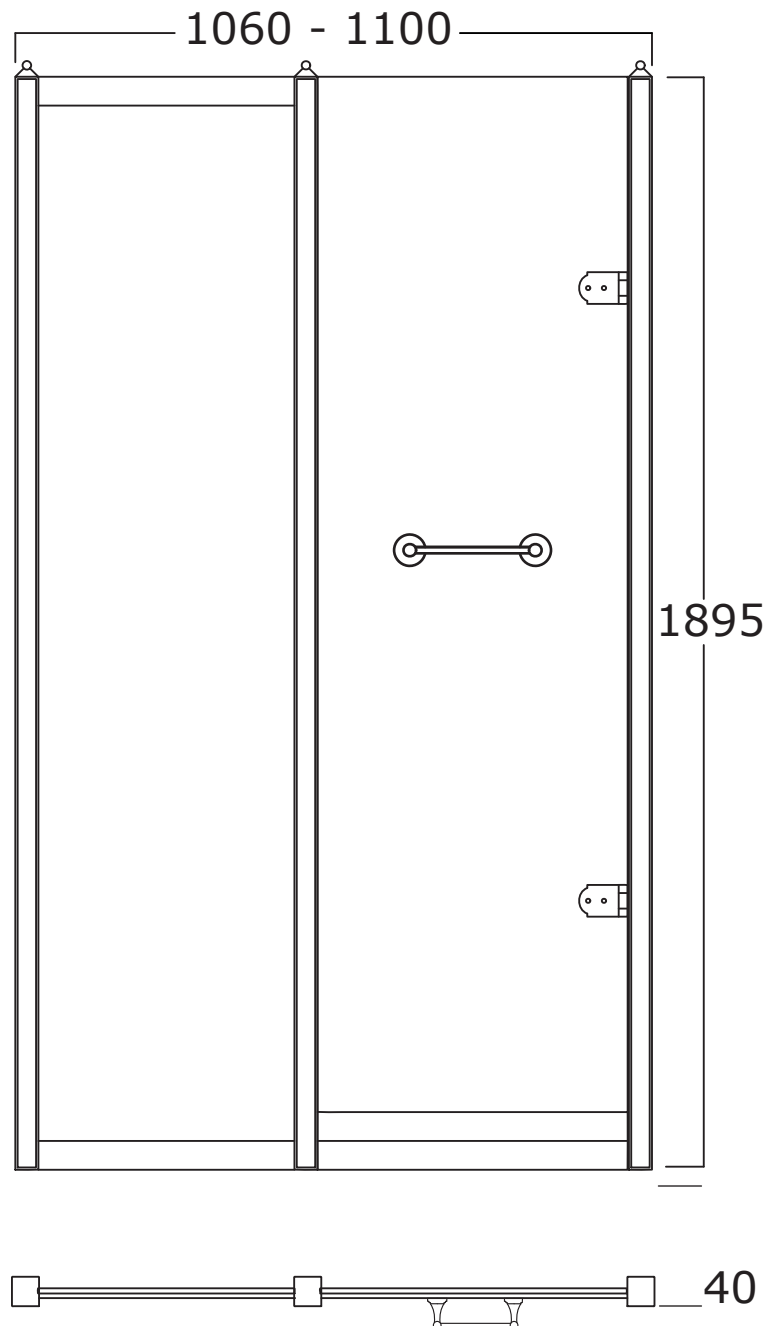

DORSET

Art: Parete per doccia con porta in vetro trasparente tipo A, profilo 1 dim. 110 cm.
Shower enclosure with clear glass door type A, profile 1 size 110 cm.

Fin: Cromo/*Chrome*
Ottone/*Brass*

Cod: PTDVT1101A 007 CR
PTDVT1101A 007 OT

Mat: Acciaio, Vetro/*Steel, Glass*

Peso/Weight:
Imballo/Package:

Misure espresse in mm / *Dimensions in millimeters*

BATH & BATH