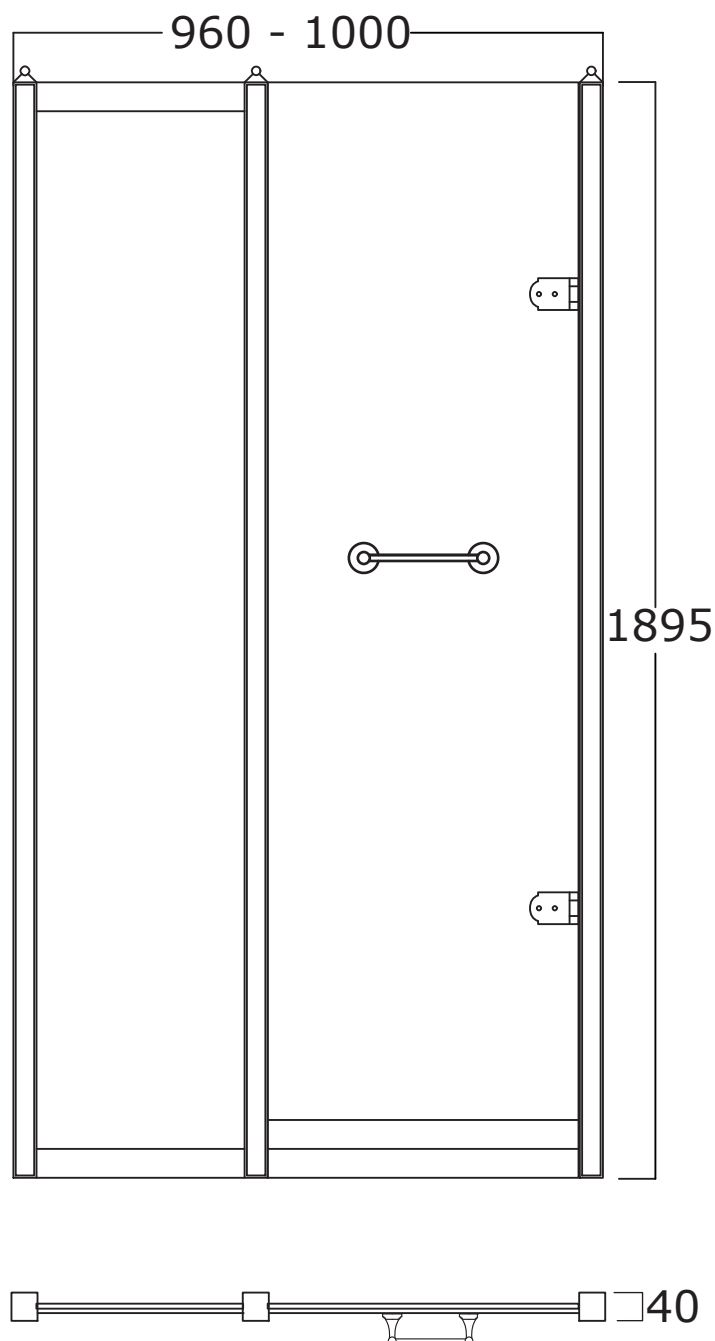

DORSET

Art: Parete per doccia con porta in vetro satinato tipo A, profilo 2 dim. 100 cm.
Shower enclosure with satin glass door type A, profile 2 size 100 cm.

Fin: Cromo/*Chrome*
Ottone/*Brass*

Cod: PTDVS1002A 007 CR
PTDVS1002A 007 OT

Mat: Acciaio, Vetro/*Steel, Glass*

Peso/Weight:
Imballo/Package:

Misure espresse in mm / *Dimensions in millimeters*

BATH & BATH