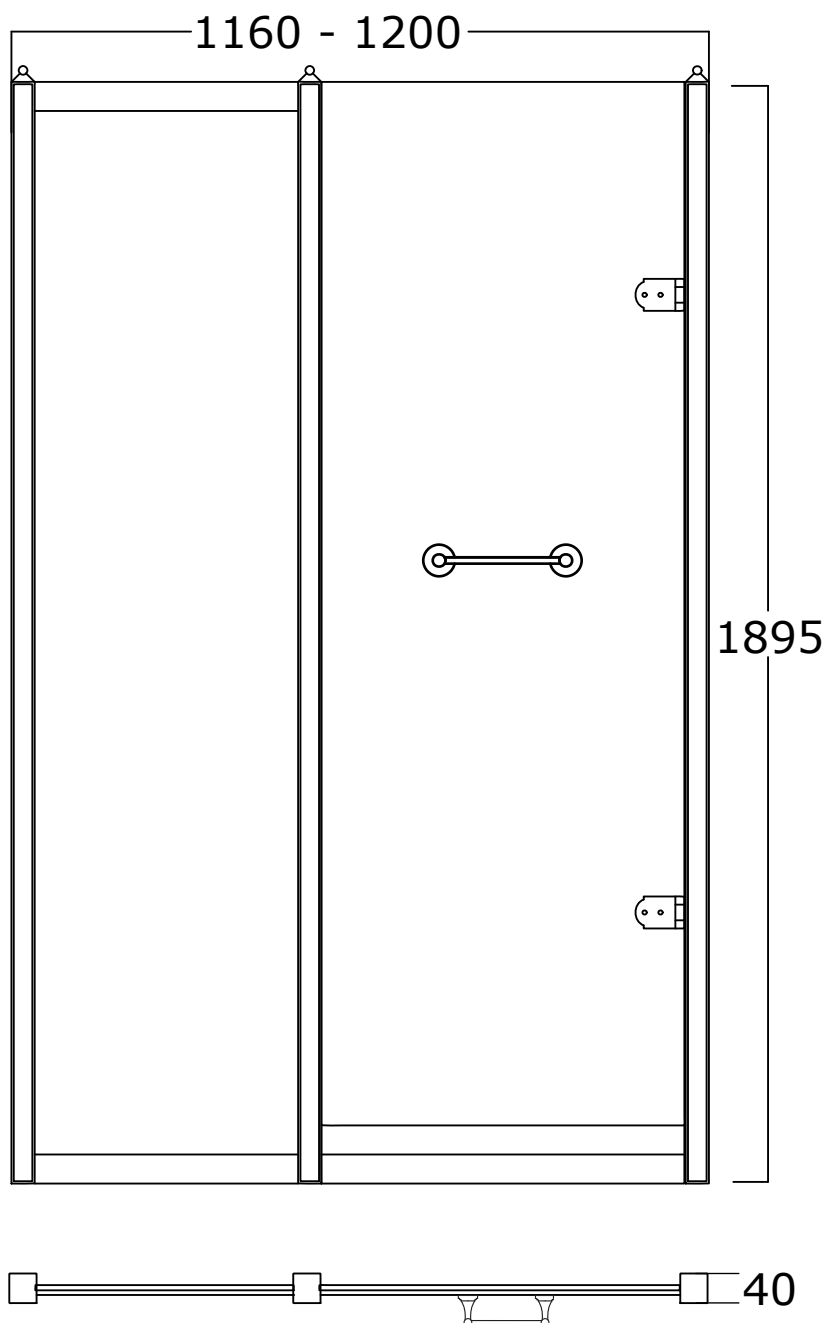

DORSET

Art: Parete per doccia con porta in vetro satinato tipo A, profilo 2 dim. 120 cm.
Shower enclosure with satin glass door type A, profile 2 size 120 cm.

Fin: Cromo/*Chrome*
Ottone/*Brass*

Cod: PTDVS1202A 007 CR
PTDVS1202A 007 OT

Mat: Acciaio, Vetro/*Steel, Glass*

Peso/Weight:
Imballo/Package:

Misure espresse in mm / *Dimensions in millimeters*

BATH & BATH