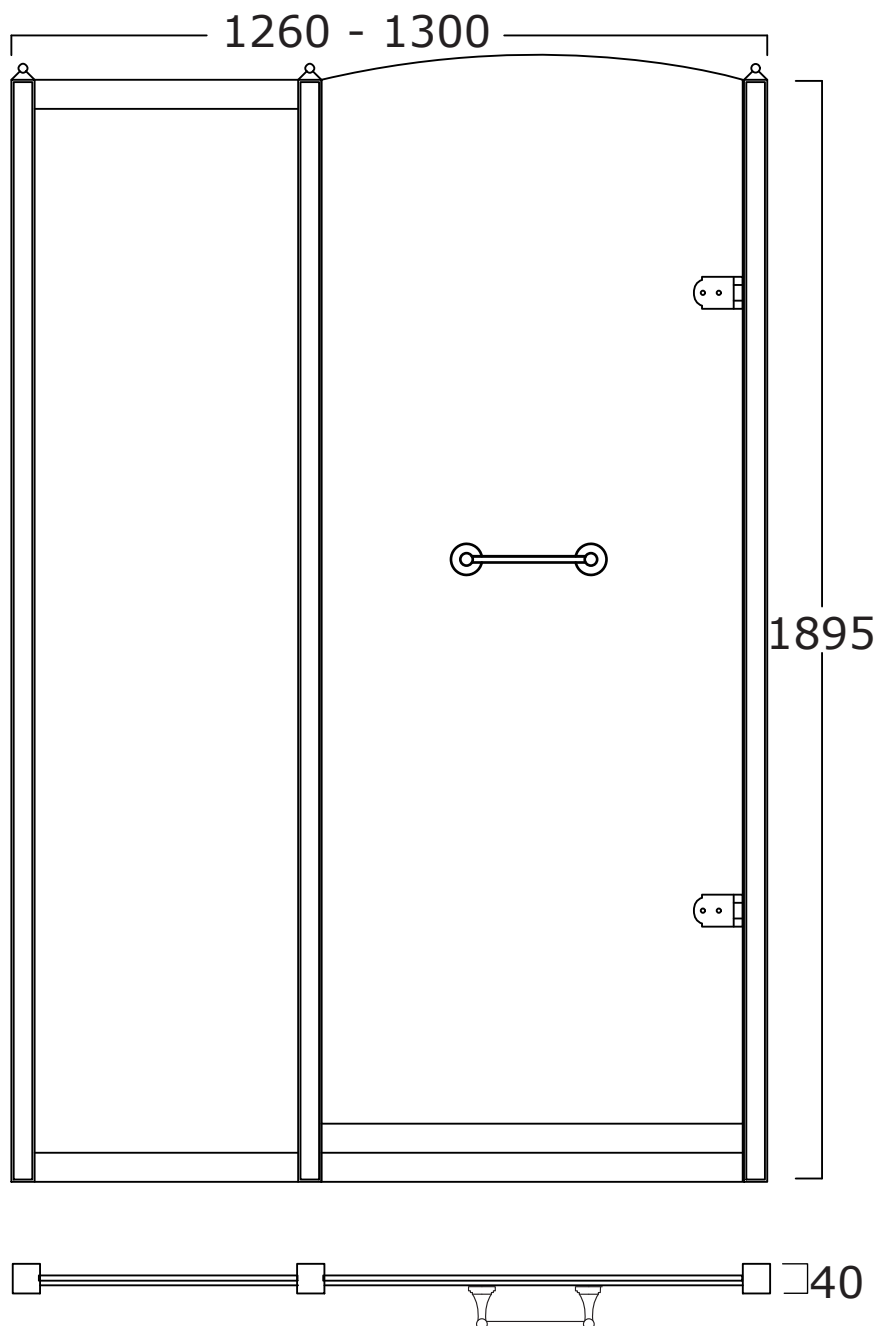

DORSET

Art: Parete per doccia con porta in vetro satinato tipo B, profilo 2 dim. 130 cm.
Shower enclosure with satin glass door type B, profile 2 size 130 cm.

Fin: Cromo/*Chrome*
Ottone/*Brass*

Cod: PTDVS1302B 007 CR
PTDVS1302B 007 OT

Mat: Acciaio, Vetro/*Steel, Glass*

Peso/Weight:
Imballo/Package:

Misure espresse in mm / *Dimensions in millimeters*

BATH & BATH