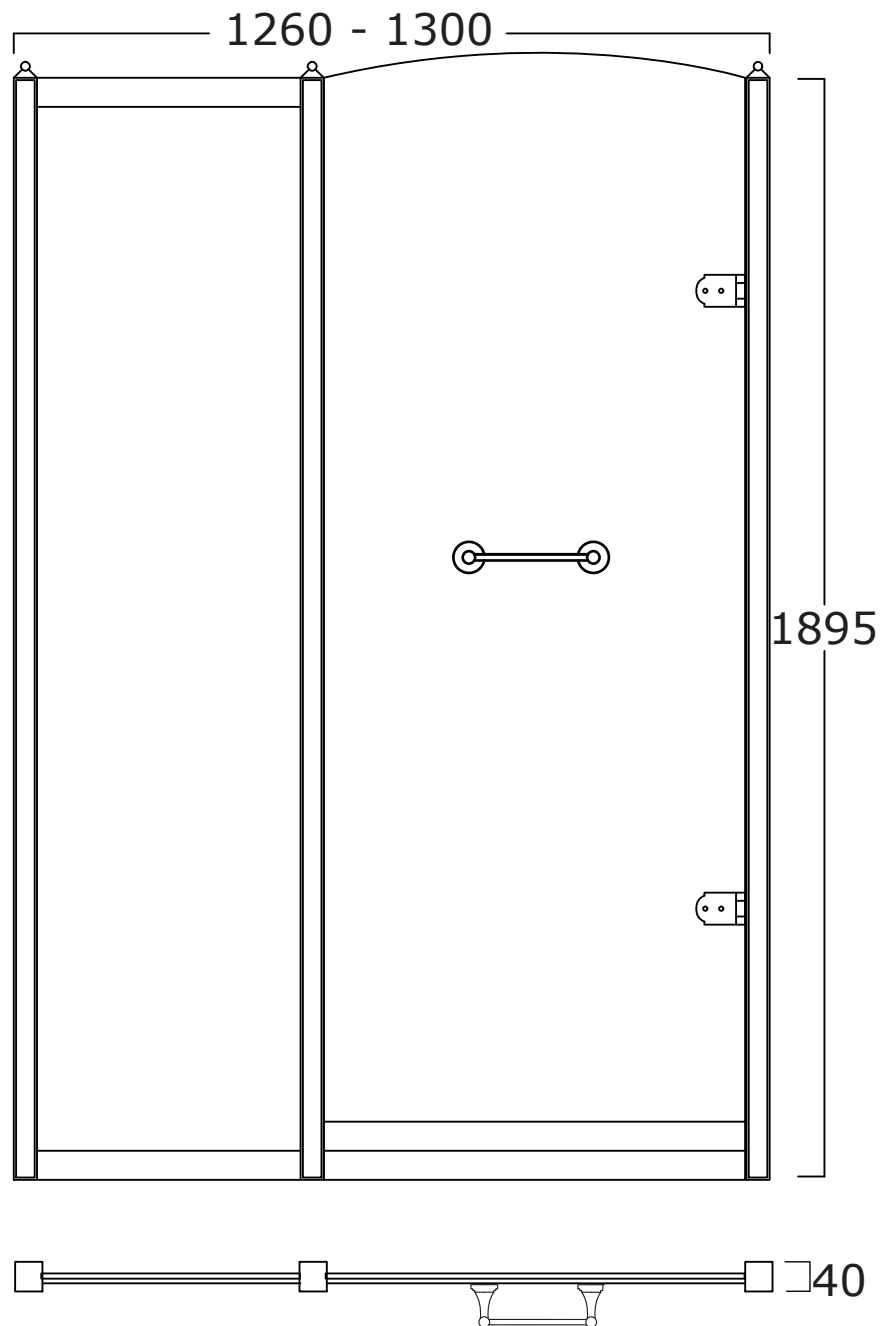

DORSET

Art: Parete per doccia con porta in vetro satinato tipo B, profilo 1 dim. 130 cm.
Shower enclosure with satin glass door type B, profile 1 size 130 cm.

Fin: Cromo/*Chrome*
Ottone/*Brass*

Cod: PTDVS1301B 007 CR
PTDVS1301B 007 OT

Mat: Acciaio, Vetro/*Steel, Glass*

Peso/Weight:
Imballo/Package:

Misure espresse in mm / *Dimensions in millimeters*

BATH & BATH