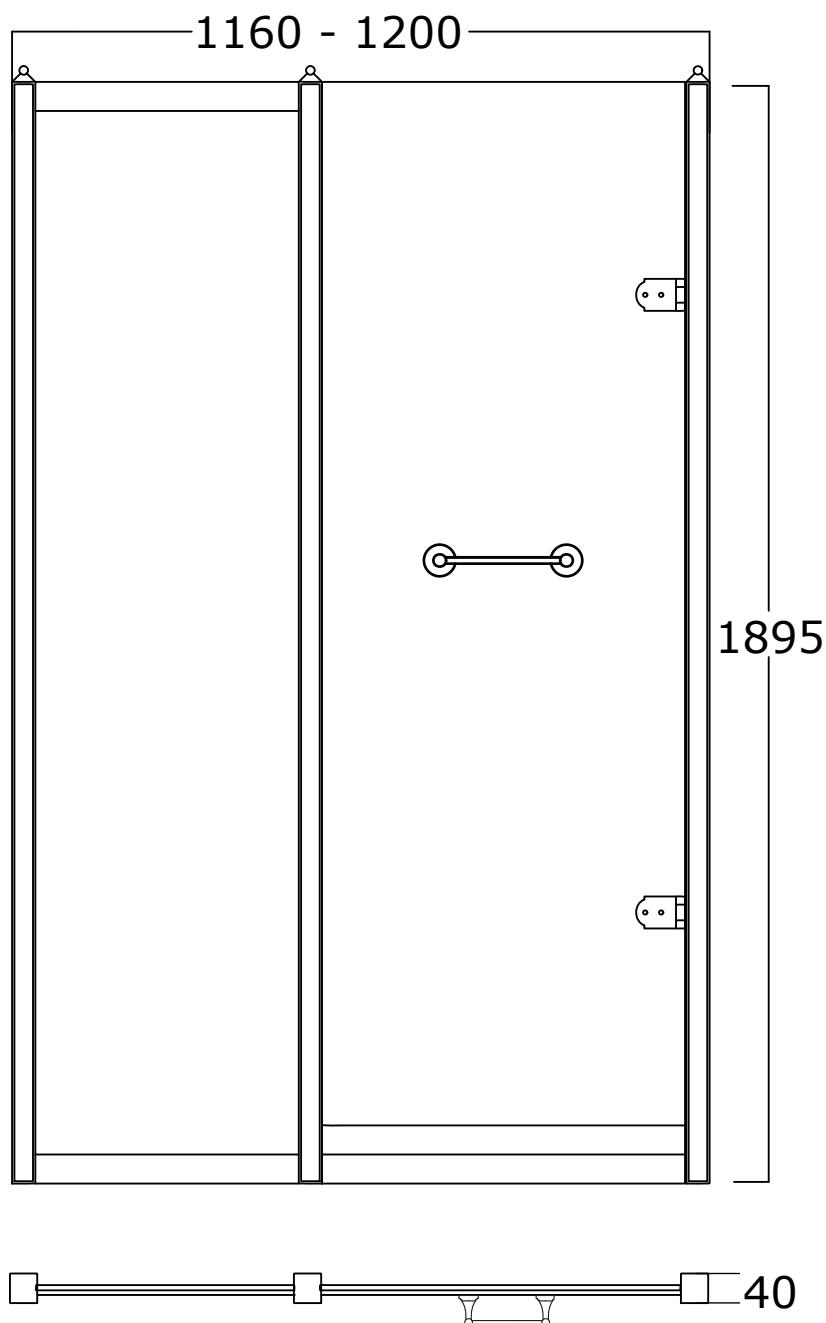

DORSET

Art: Parete per doccia con porta in vetro decorato tipo A, profilo 2 dim. 120 cm.
Shower enclosure with decorated glass door type A, profile 2 size 120 cm.

Fin: Cromo/*Chrome*
Ottone/*Brass*

Cod: PTDVD1202A 007 CR
PTDVD1202A 007 OT

Mat: Acciaio, Vetro/*Steel, Glass*

Peso/Weight:
Imballo/Package:

Misure espresse in mm / *Dimensions in millimeters*

BATH & BATH