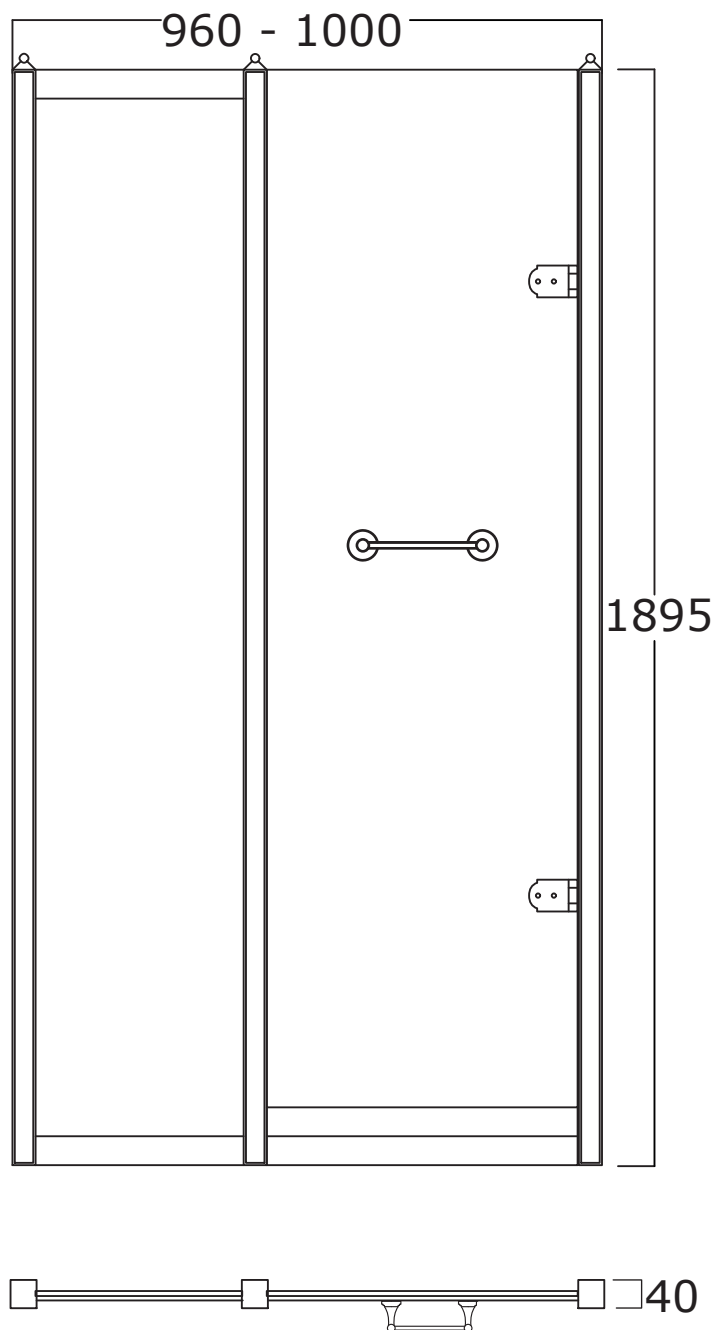

DORSET

Art: Parete per doccia con porta in vetro trasparente tipo A, profilo 2 dim. 100 cm.
Shower enclosure with clear glass door type A, profile 2 size 100 cm.

Fin: Cromo/*Chrome*
Ottone/*Brass*

Cod: PTDVT1002A 007 CR
PTDVT1002A 007 OT

Mat: Acciaio, Vetro/*Steel, Glass*

Peso/Weight:
Imballo/Package:

Misure espresse in mm / *Dimensions in millimeters*

BATH & BATH