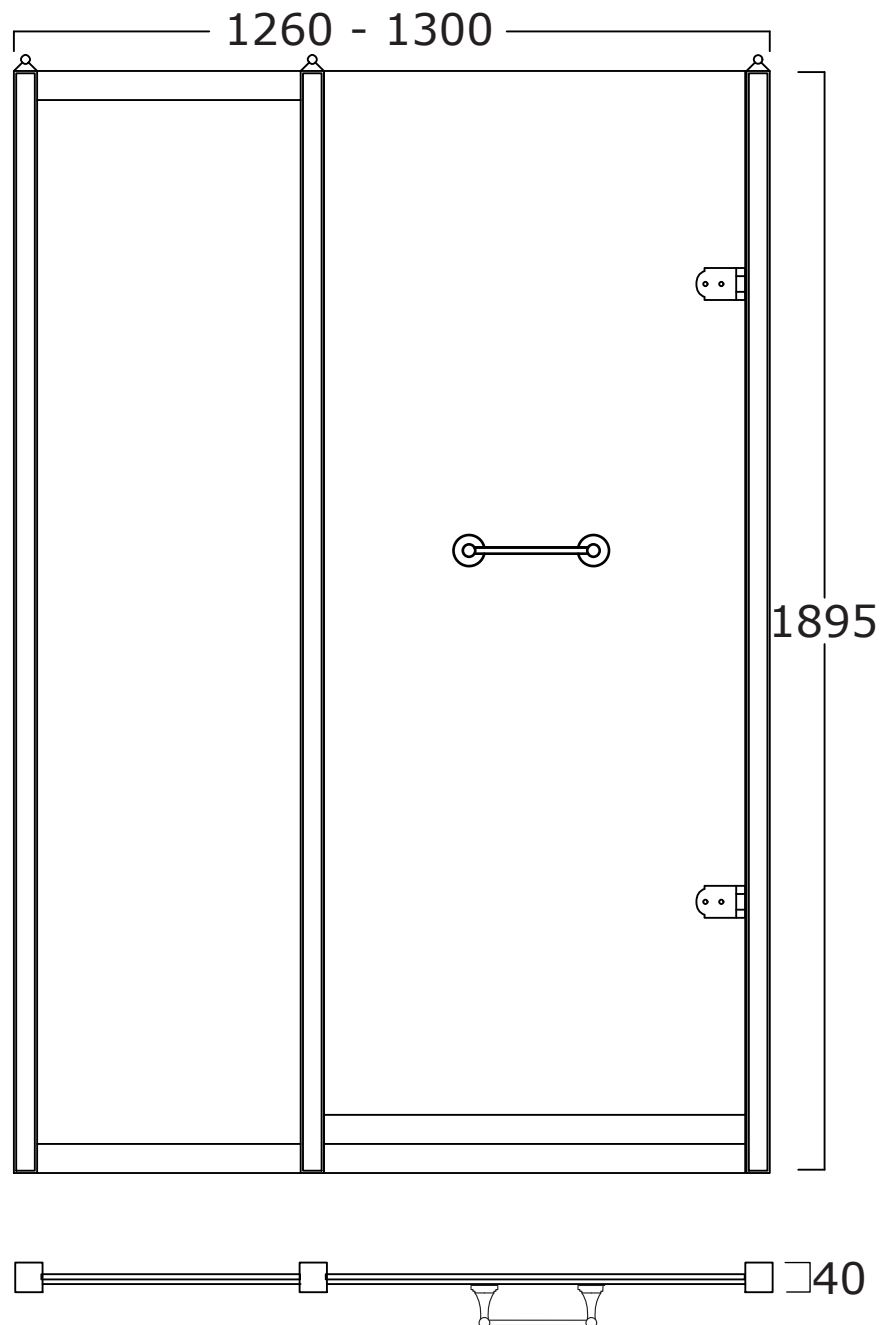

DORSET

Art: Parete per doccia con porta in vetro trasparente tipo A, profilo 2 dim. 130 cm.
Shower enclosure with clear glass door type A, profile 2 size 130 cm.

Fin: Cromo/*Chrome*
Ottone/*Brass*

Cod: PTDVT1302A 007 CR
PTDVT1302A 007 OT

Mat: Acciaio, Vetro/*Steel, Glass*

Peso/Weight:
Imballo/Package:

Misure espresse in mm / *Dimensions in millimeters*

BATH & BATH