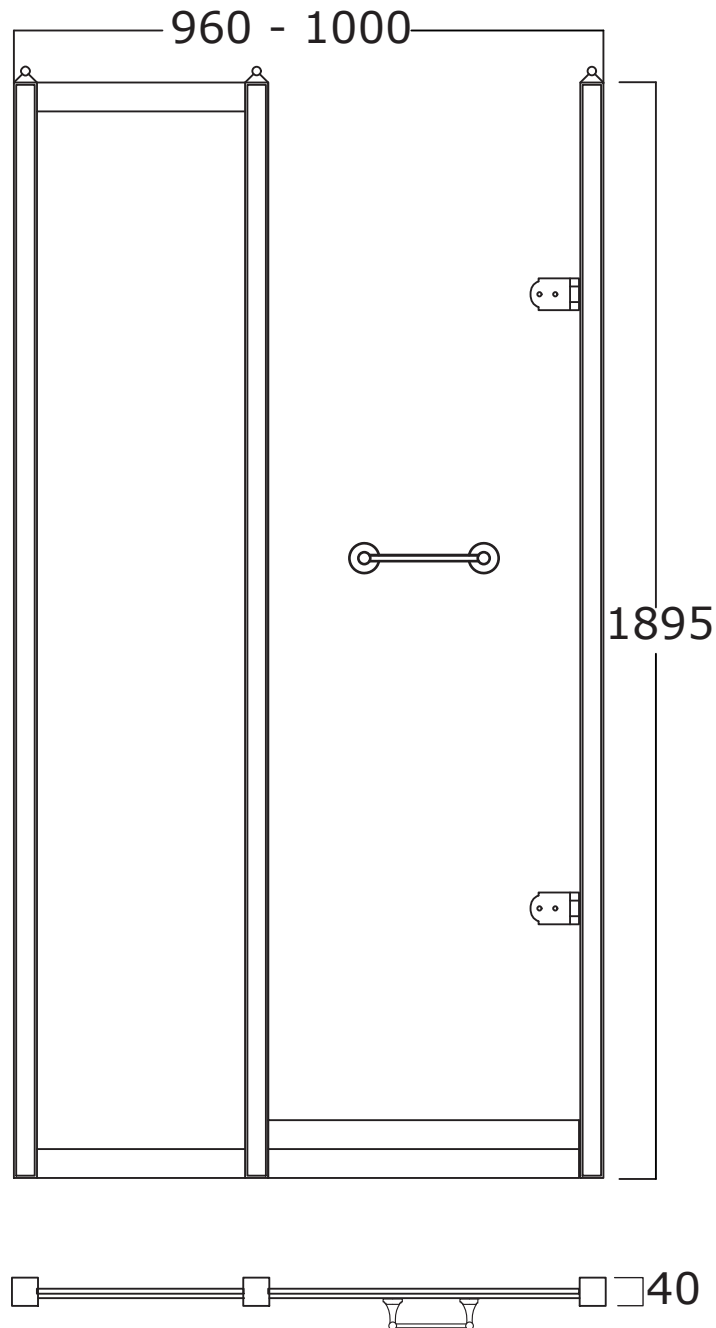

DORSET

Art: Parete per doccia con porta in vetro decorato tipo B, profilo 1 dim. 100 cm.
Shower enclosure with decorated glass door type B, profile 1 size 100 cm.

Fin: Cromo/*Chrome*
Ottone/*Brass*

Cod: PTDVD1001B 007 CR
PTDVD1001B 007 OT

Mat: Acciaio, Vetro/*Steel, Glass*

Peso/Weight:
Imballo/Package:

Misure espresse in mm / *Dimensions in millimeters*

BATH & BATH