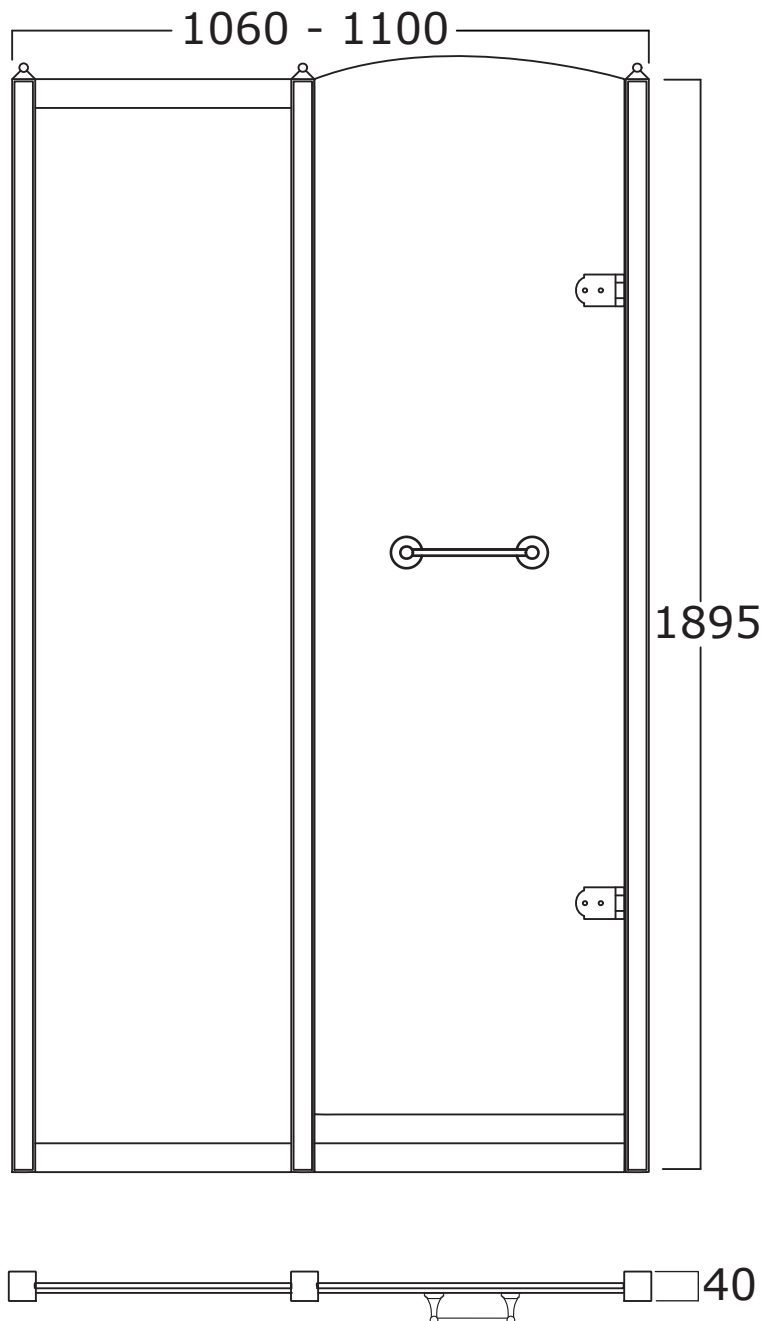

DORSET

Art: Parete per doccia con porta in vetro decorato tipo B, profilo 1 dim. 110 cm.
Shower enclosure with decorated glass door type B, profile 1 size 110 cm.

Fin: Cromo/*Chrome*
Ottone/*Brass*

Cod: PTDVD1101B 007 CR
PTDVD1101B 007 OT

Mat: Acciaio, Vetro/*Steel, Glass*

Peso/Weight:
Imballo/Package:

Misure espresse in mm / *Dimensions in millimeters*

BATH & BATH