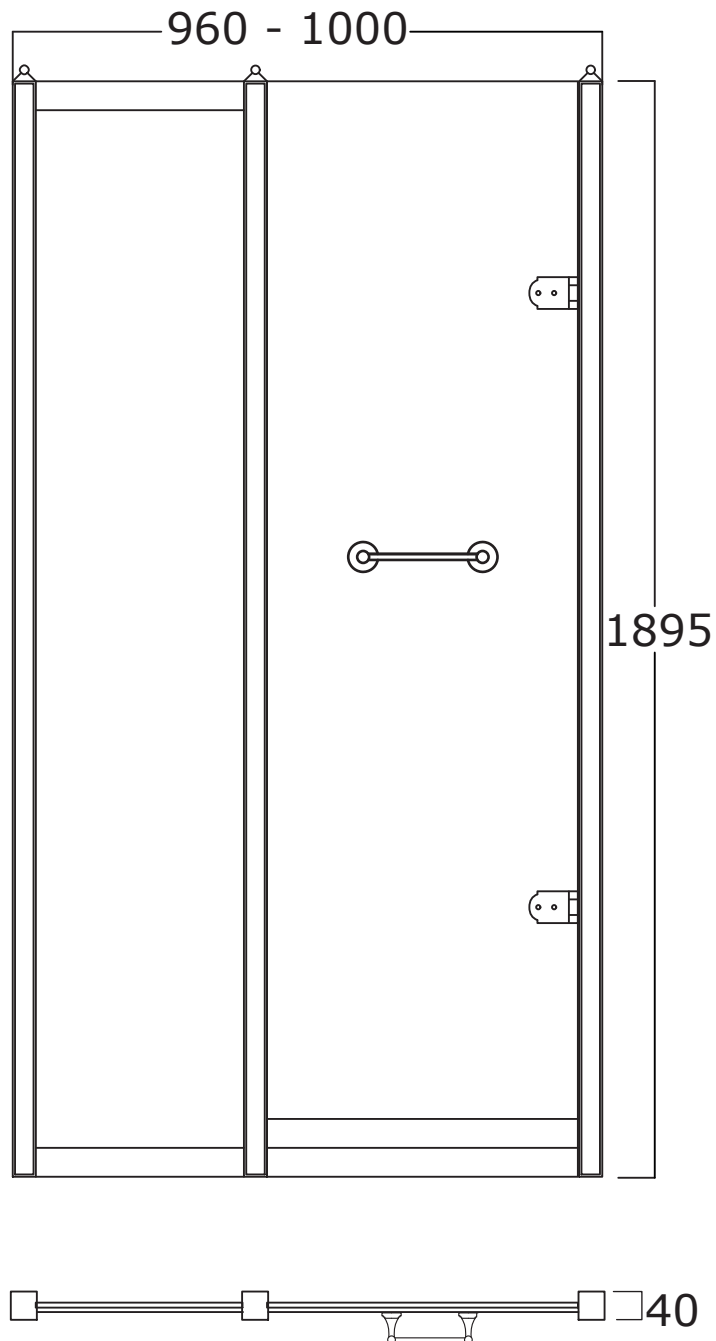

DORSET

Art: Parete per doccia con porta in vetro satinato tipo A, profilo 1 dim. 100 cm.
Shower enclosure with satin glass door type A, profile 1 size 100 cm.

Fin: Cromo/*Chrome*
Ottone/*Brass*

Cod: PTDVS1001A 007 CR
PTDVS1001A 007 OT

Mat: Acciaio, Vetro/*Steel, Glass*

Peso/Weight:
Imballo/Package:

Misure espresse in mm / *Dimensions in millimeters*

BATH & BATH