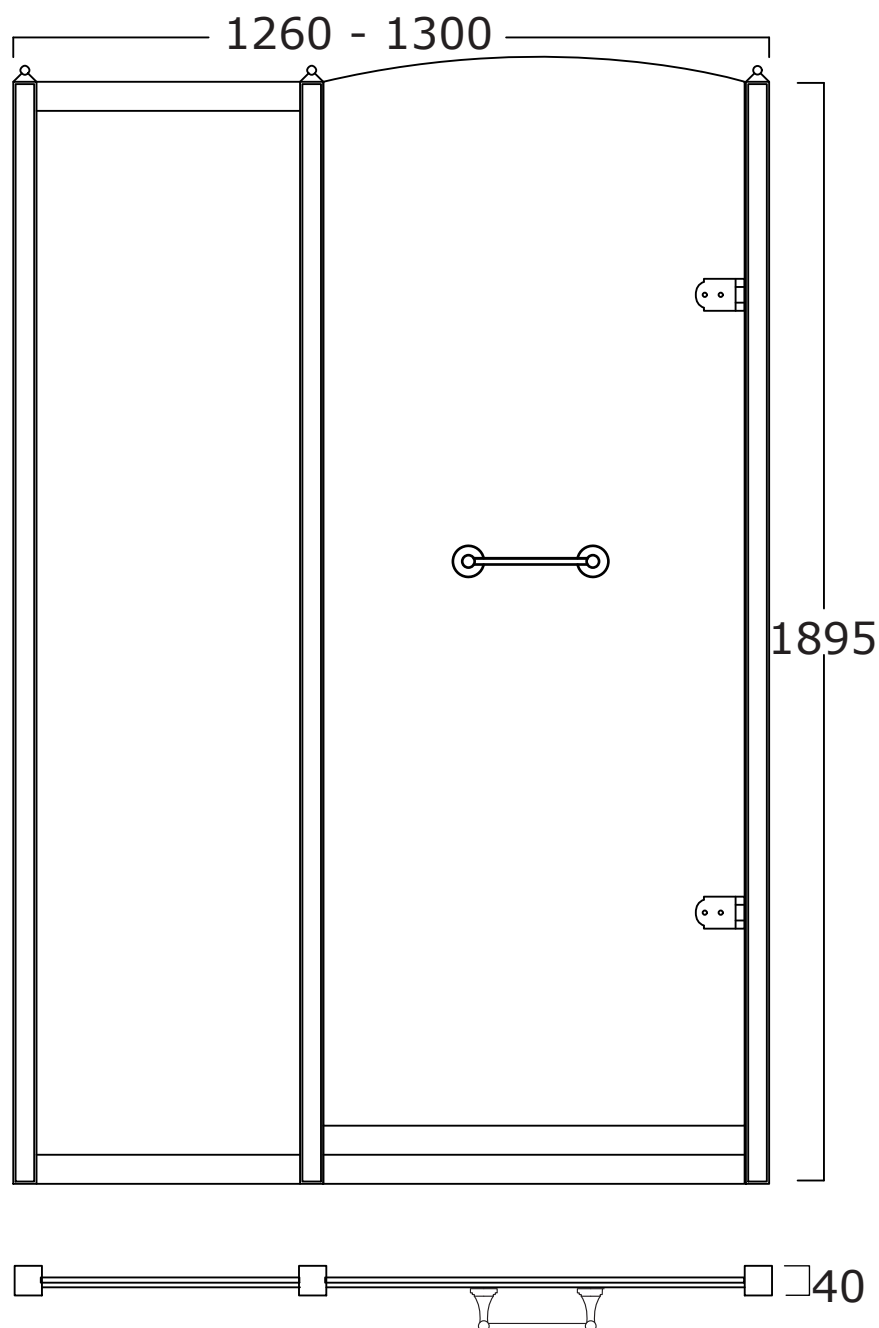

DORSET

Art: Parete per doccia con porta in vetro decorato tipo B, profilo 1 dim. 130 cm.
Shower enclosure with decorated glass door type B, profile 1 size 130 cm.

Fin: Cromo/*Chrome*
Ottone/*Brass*

Cod: PTDVD1301B 007 CR
PTDVD1301B 007 OT

Mat: Acciaio, Vetro/*Steel, Glass*

Peso/Weight:
Imballo/Package:

Misure espresse in mm / *Dimensions in millimeters*

BATH & BATH