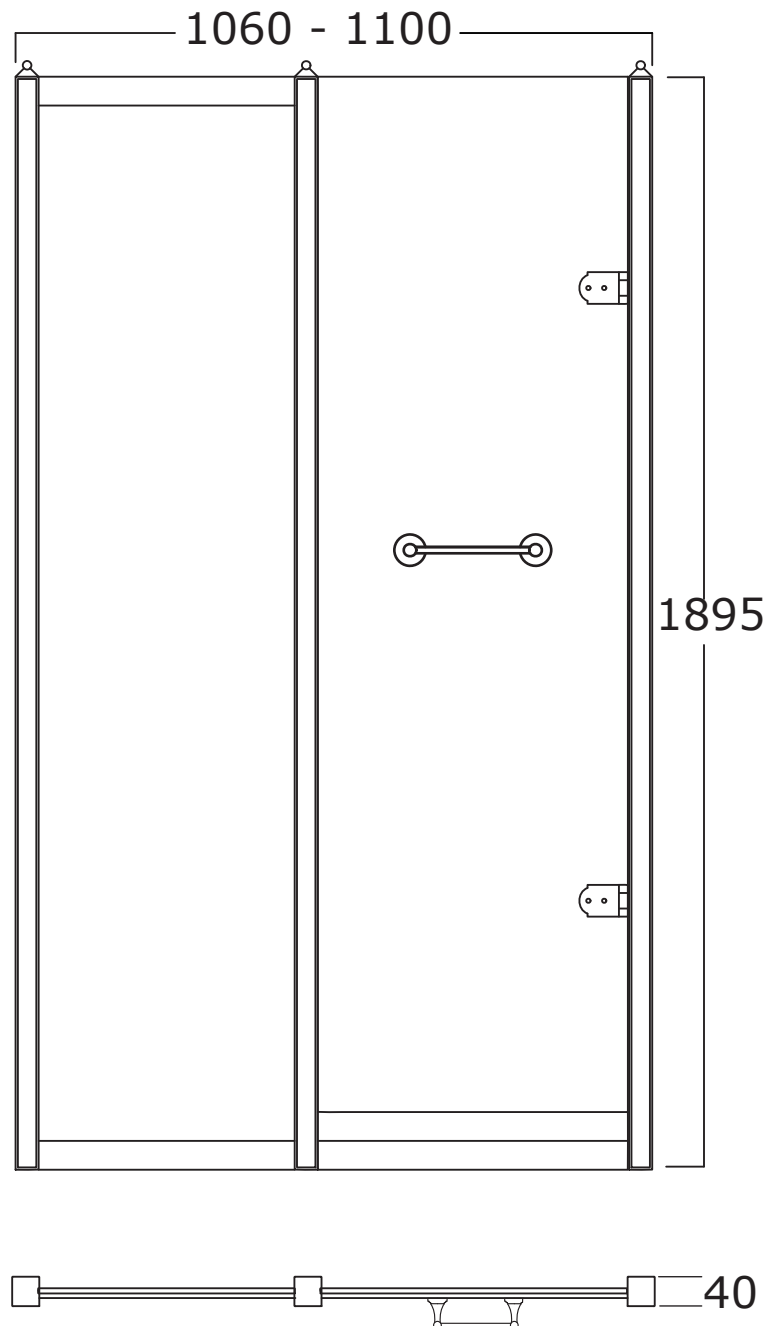

DORSET

Art: Parete per doccia con porta in vetro decorato tipo A, profilo 2 dim. 110 cm.
Shower enclosure with decorated glass door type A, profile 2 size 110 cm.

Fin: Cromo/*Chrome*
Ottone/*Brass*

Cod: PTDVD1102A 007 CR
PTDVD1102A 007 OT

Mat: Acciaio, Vetro/*Steel, Glass*

Peso/Weight:
Imballo/Package:

Misure espresse in mm / *Dimensions in millimeters*

BATH & BATH