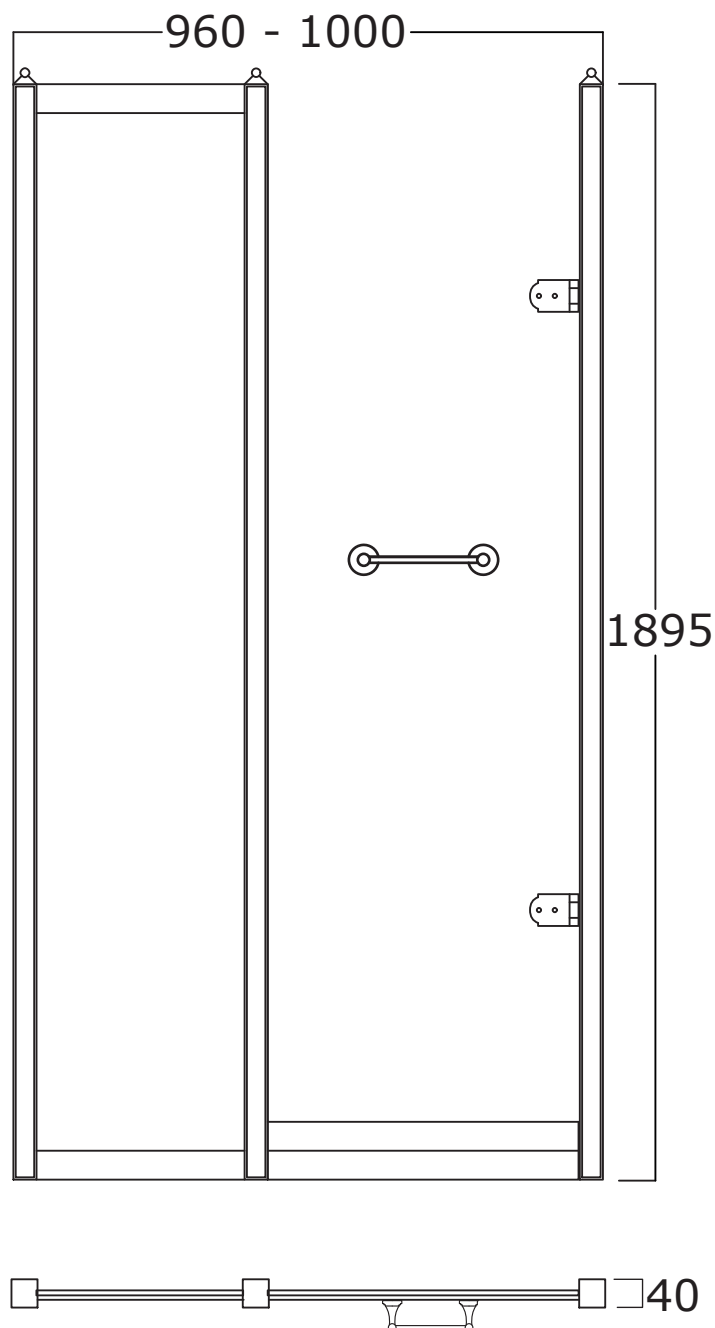

DORSET

Art: Parete per doccia con porta in vetro satinato tipo B, profilo 1 dim. 100 cm.
Shower enclosure with satin glass door type B, profile 1 size 100 cm.

Fin: Cromo/*Chrome*
Ottone/*Brass*

Cod: PTDVS1001B 007 CR
PTDVS1001B 007 OT

Mat: Acciaio, Vetro/*Steel, Glass*

Peso/Weight:
Imballo/Package:

Misure espresse in mm / *Dimensions in millimeters*

BATH & BATH