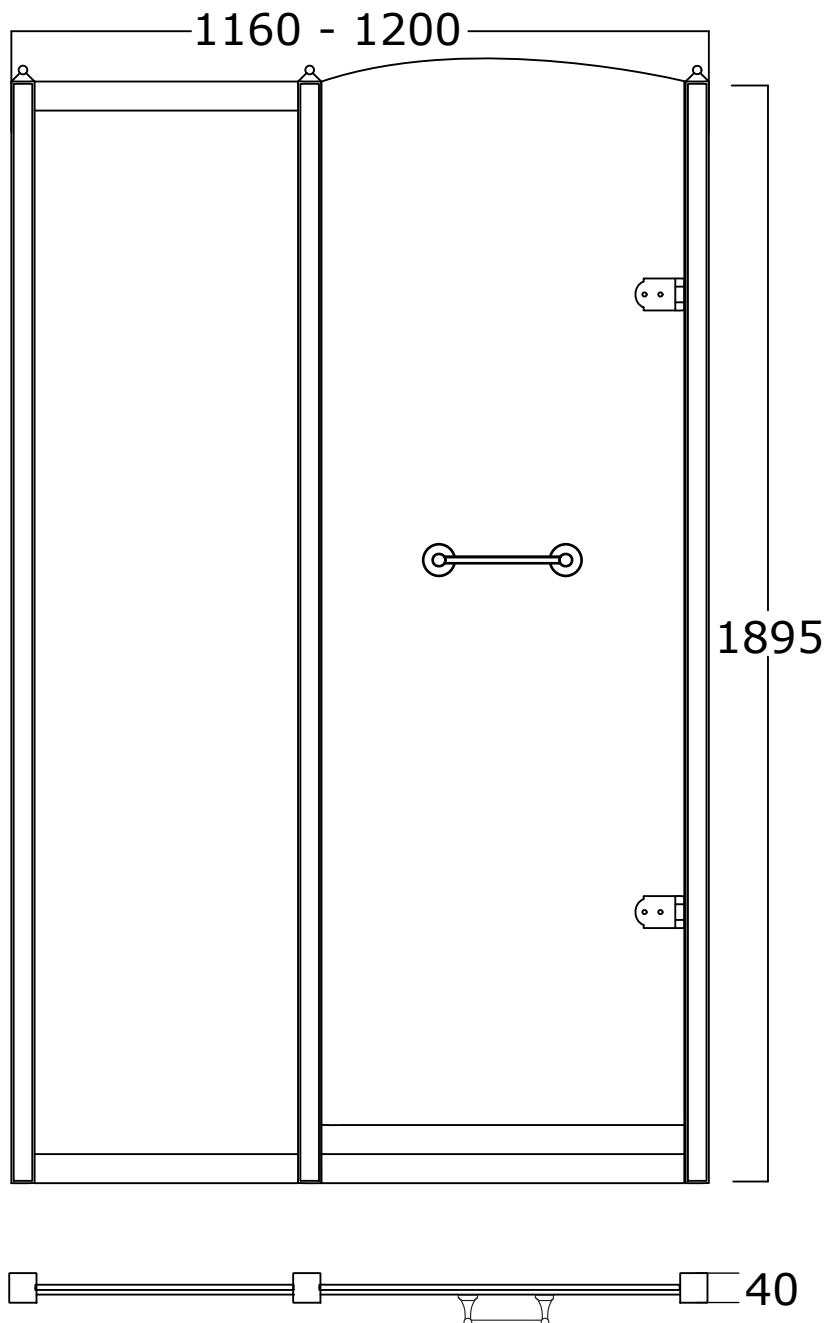

DORSET

Art: Parete per doccia con porta in vetro decorato tipo B, profilo 2 dim. 120 cm.
Shower enclosure clear decorated glass door type B, profile 2 size 120 cm.

Fin: Cromo/*Chrome*
Ottone/*Brass*

Cod: PTDVD1202B 007 CR
PTDVD1202B 007 OT

Mat: Acciaio, Vetro/*Steel, Glass*

Peso/Weight:
Imballo/Package:

Misure espresse in mm / *Dimensions in millimeters*

BATH & BATH