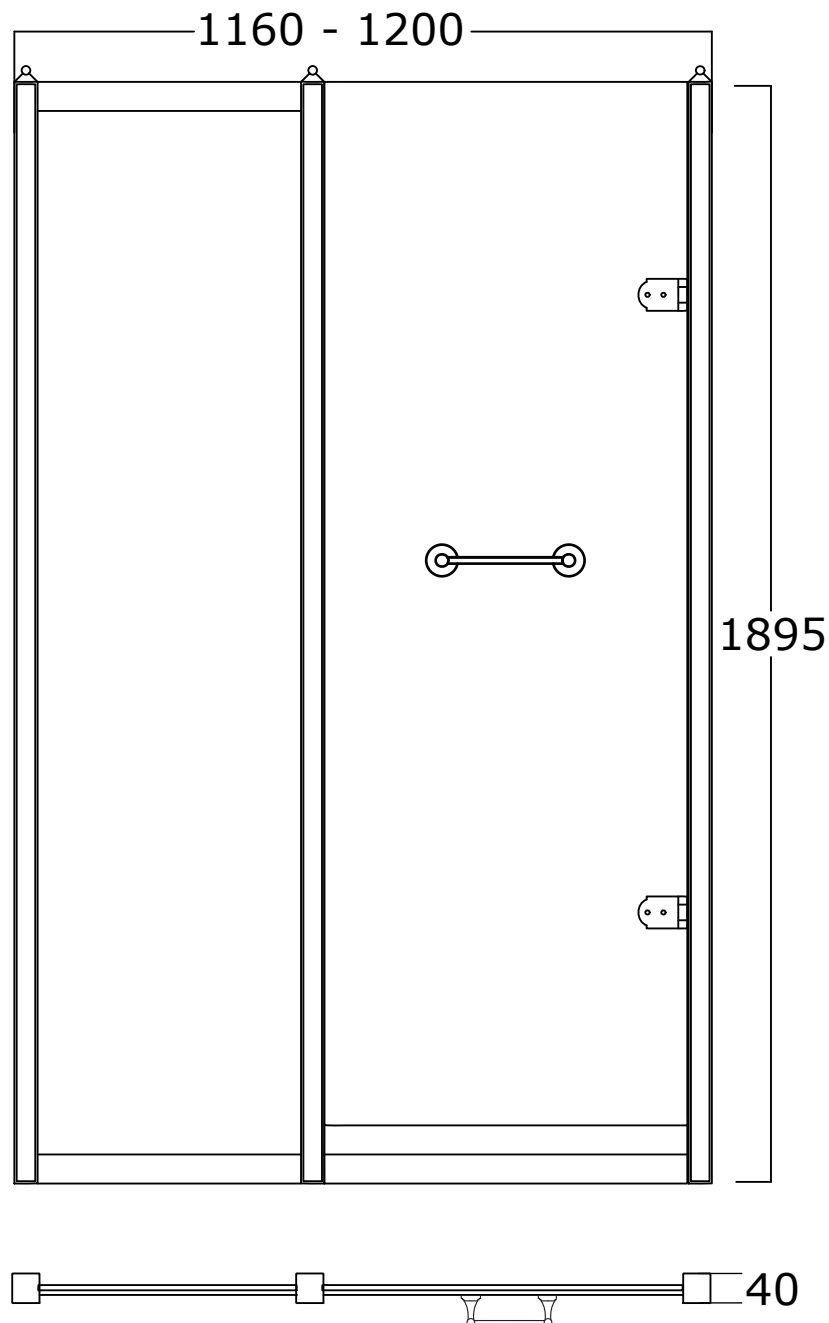

DORSET

Art: Parete per doccia con porta in vetro satinata tipo A, profilo 1 dim. 120 cm.
Shower enclosure with satin glass door type A, profile 1 size 110 cm.

Fin: Cromo/*Chrome*
Ottone/*Brass*

Cod: PTDVS1201A 007 CR
PTDVS1201A 007 OT

Mat: Acciaio, Vetro/*Steel, Glass*

Peso/Weight:
Imballo/Package:

Misure espresse in mm / *Dimensions in millimeters*

BATH & BATH