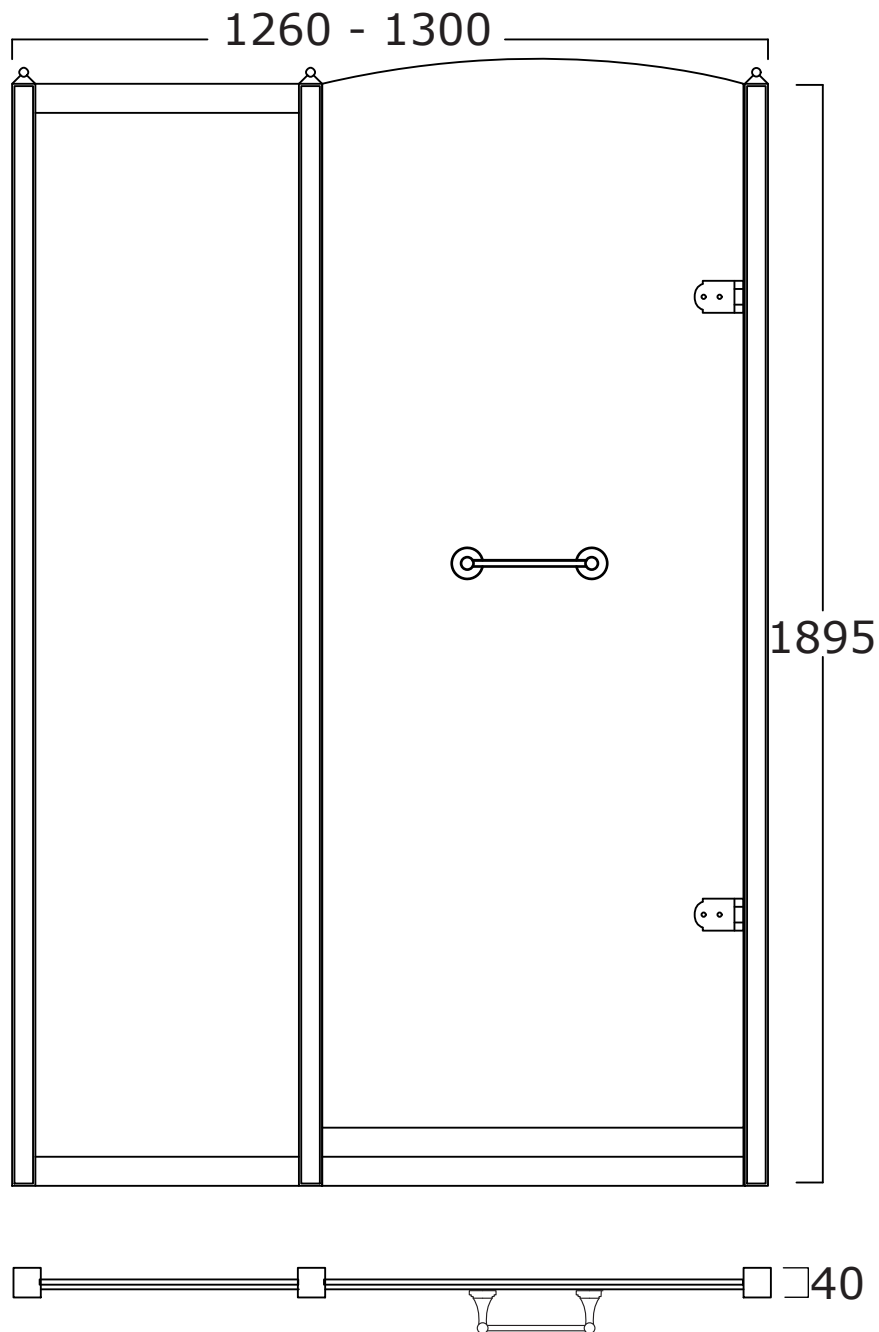

DORSET

Art: Parete per doccia con porta in vetro decorato tipo B, profilo 2 dim. 130 cm.
Shower enclosure with decorated glass door type B, profile 2 size 130 cm.

Fin: Cromo/*Chrome*
Ottone/*Brass*

Cod: PTDVD1302B 007 CR
PTDVD1302B 007 OT

Mat: Acciaio, Vetro/*Steel, Glass*

Peso/Weight:
Imballo/Package:

Misure espresse in mm / *Dimensions in millimeters*

BATH & BATH