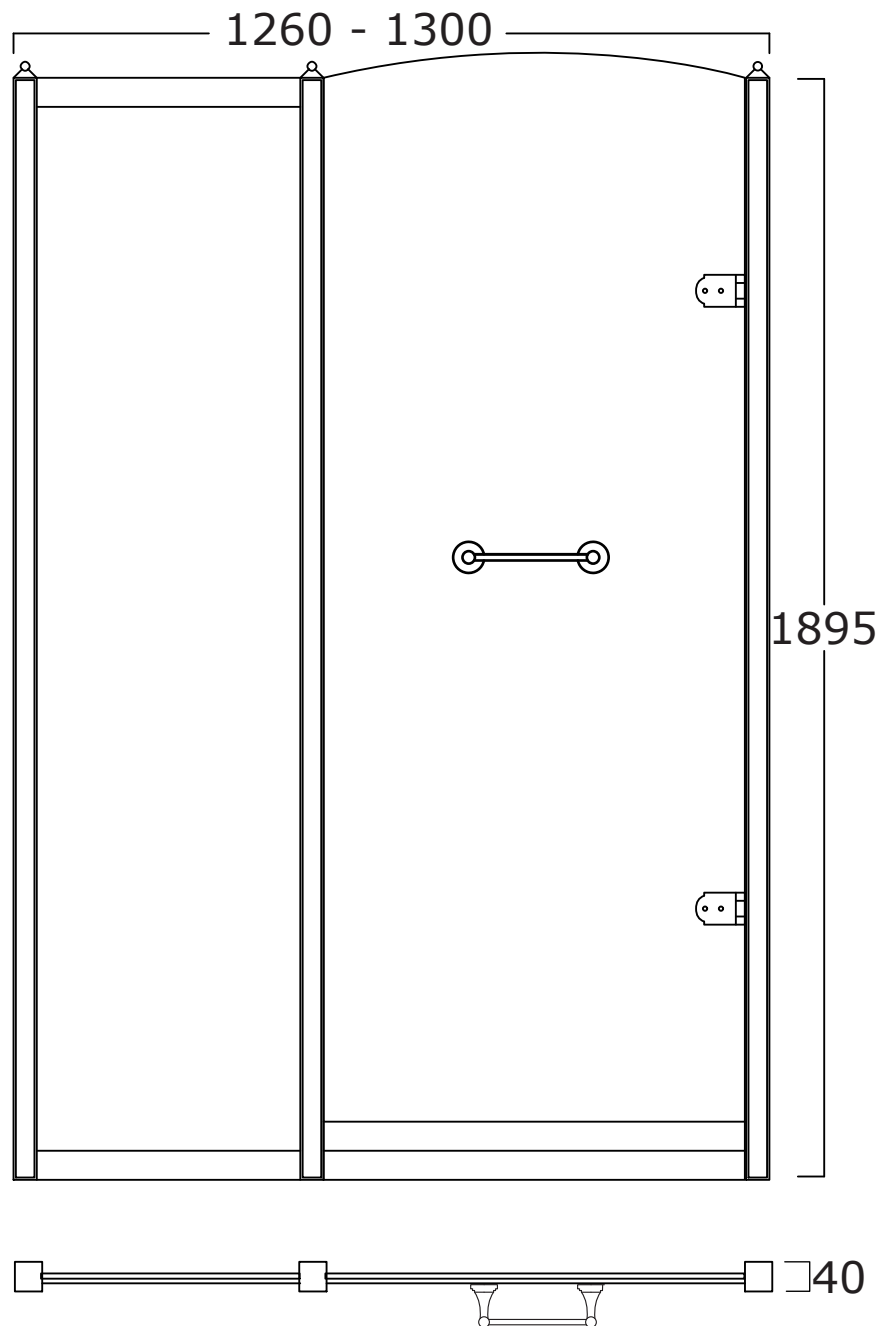

DORSET

Art: Parete per doccia con porta in vetro trasparente tipo B, profilo 2 dim. 130 cm.
Shower enclosure with clear glass door type B, profile 2 size 130 cm.

Fin: Cromo/*Chrome*
Ottone/*Brass*

Cod: PTDVT1302B 007 CR
PTDVT1302B 007 OT

Mat: Acciaio, Vetro/*Steel, Glass*

Peso/Weight:
Imballo/Package:

Misure espresse in mm / *Dimensions in millimeters*

BATH & BATH