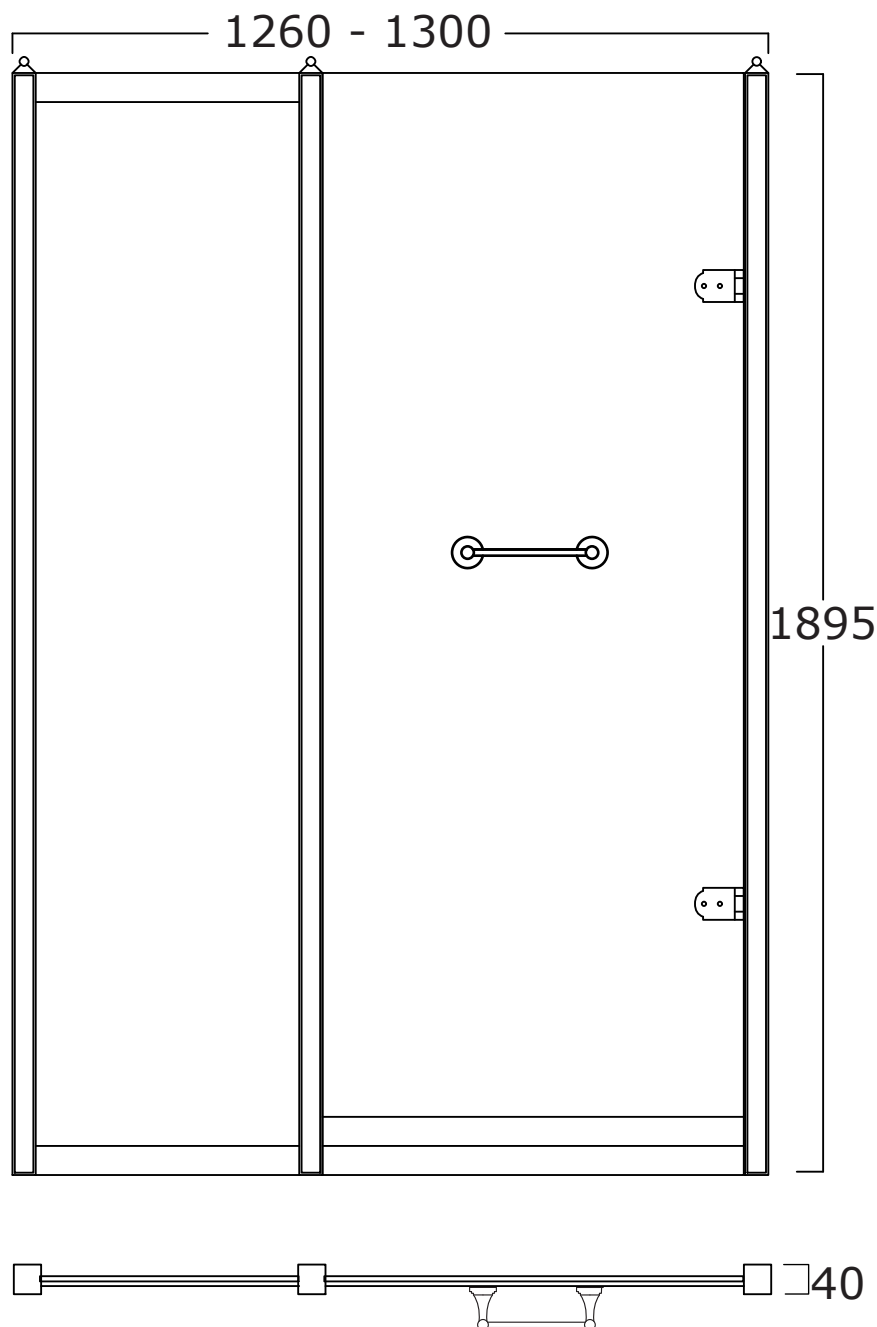

DORSET

Art: Parete per doccia con porta in vetro satinato tipo A, profilo 1 dim. 130 cm.
Shower enclosure with satin glass door type A, profile 1 size 130 cm.

Fin: Cromo/*Chrome*
Ottone/*Brass*

Cod: PTDVS1301A 007 CR
PTDVS1301A 007 OT

Mat: Acciaio, Vetro/*Steel, Glass*

Peso/Weight:
Imballo/Package:

Misure espresse in mm / *Dimensions in millimeters*

BATH & BATH