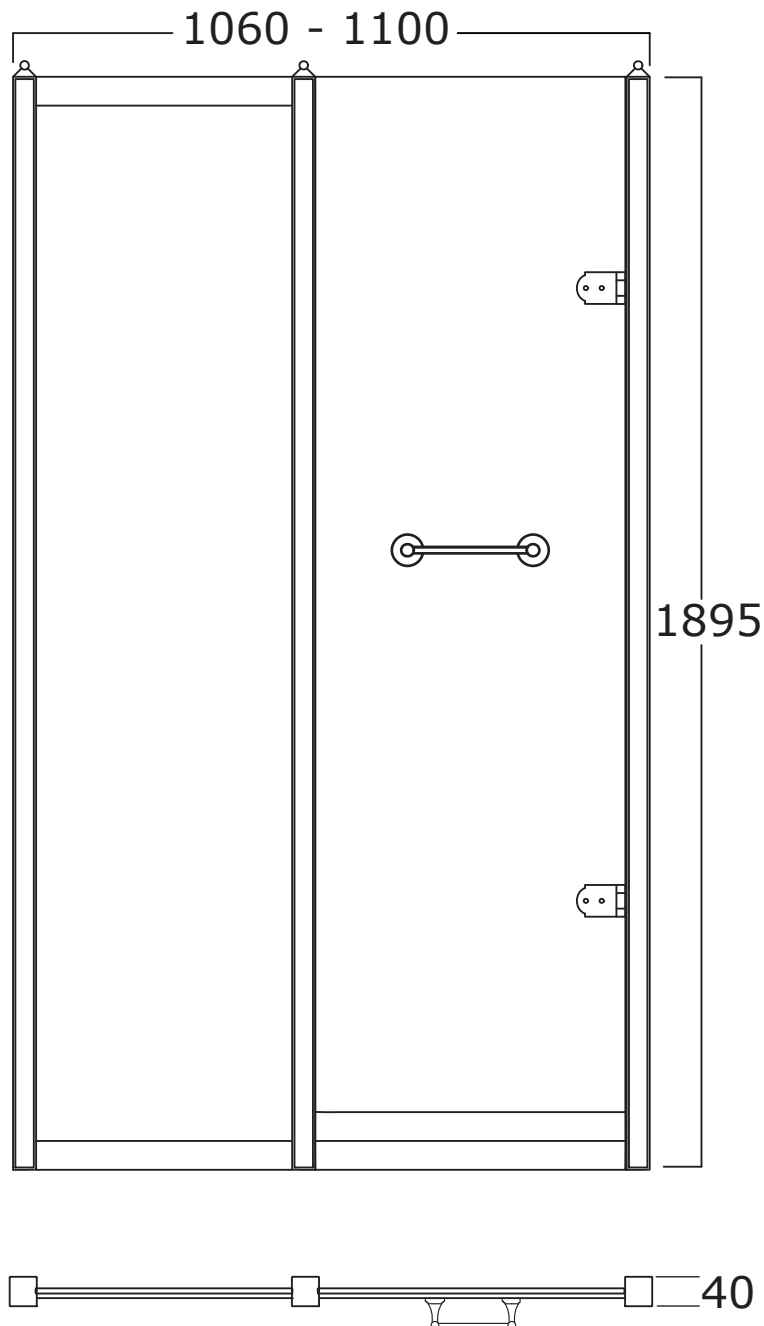

DORSET

Art: Parete per doccia con porta in vetro satinato tipo A, profilo 2 dim. 110 cm.
Shower enclosure with satin glass door type A, profile 2 size 110 cm.

Fin: Cromo/*Chrome*
Ottone/*Brass*

Cod: PTDVS1102A 007 CR
PTDVS1102A 007 OT

Mat: Acciaio, Vetro/*Steel, Glass*

Peso/Weight:
Imballo/Package:

Misure espresse in mm / *Dimensions in millimeters*

BATH & BATH