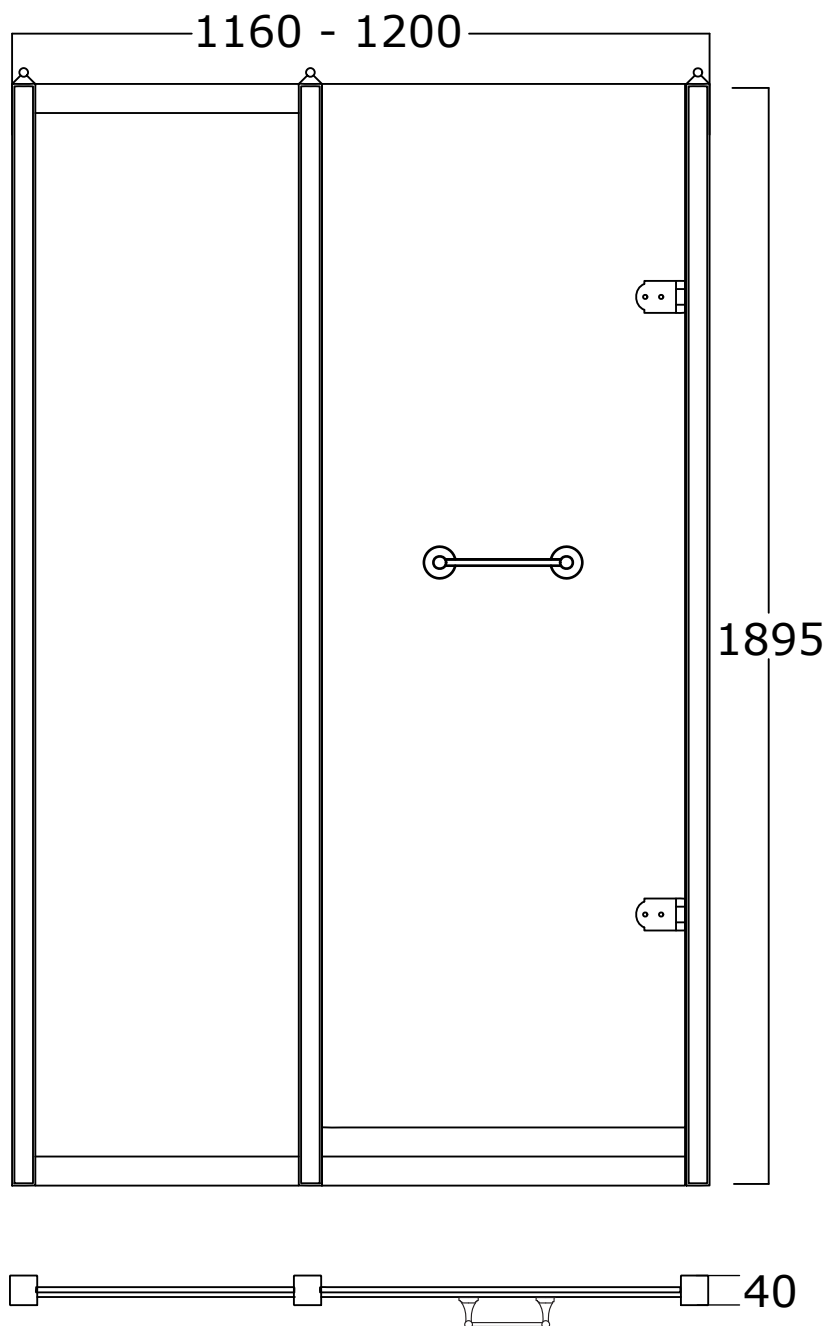

DORSET

Art: Parete per doccia con porta in vetro trasparente tipo A, profilo 2 dim. 120 cm.
Shower enclosure with clear glass door type A, profile 2 size 120 cm.

Fin: Cromo/*Chrome*
Ottone/*Brass*

Cod: PTDVT1202A 007 CR
PTDVT1202A 007 OT

Mat: Acciaio, Vetro/*Steel, Glass*

Peso/Weight:
Imballo/Package:

Misure espresse in mm / *Dimensions in millimeters*

BATH & BATH