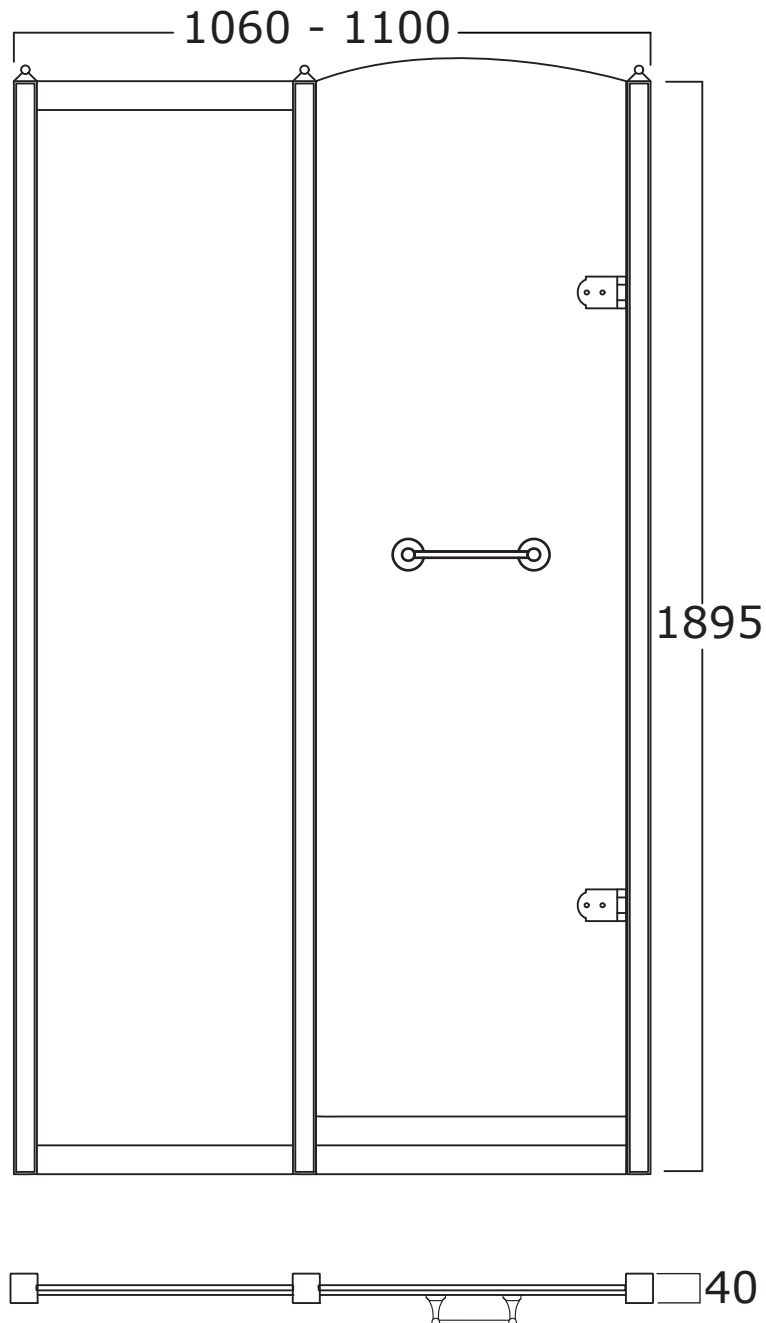

DORSET

Art: Parete per doccia con porta in vetro satinato tipo B, profilo 2 dim. 110 cm.
Shower enclosure with satin glass door type B, profile 2 size 110 cm.

Fin: Cromo/*Chrome*
Ottone/*Brass*

Cod: PTDVS1102B 007 CR
PTDVS1102B 007 OT

Mat: Acciaio, Vetro/*Steel, Glass*

Peso/Weight:
Imballo/Package:

Misure espresse in mm / *Dimensions in millimeters*

BATH & BATH