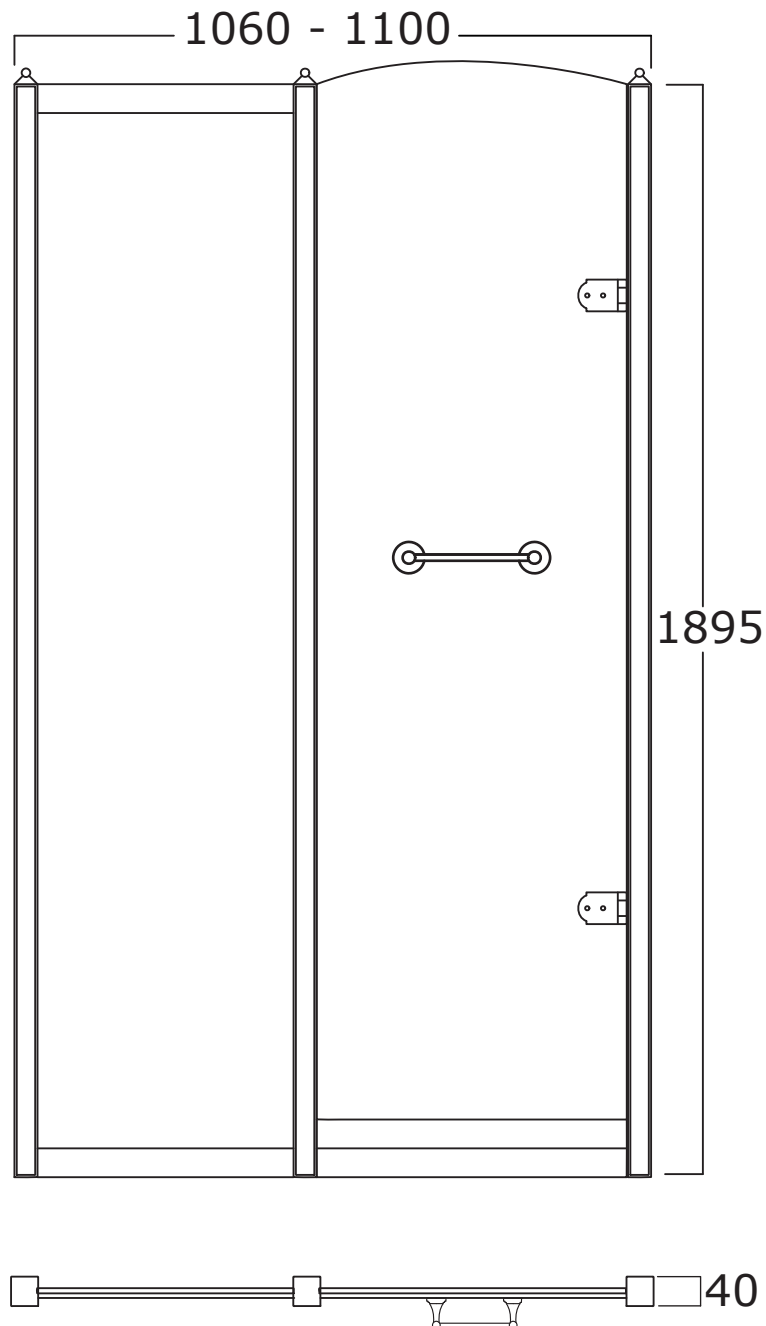

DORSET

Art: Parete per doccia con porta in vetro trasparente tipo B, profilo 2 dim. 110 cm.
Shower enclosure with clear glass door type B, profile 2 size 110 cm.

Fin: Cromo/*Chrome*
Ottone/*Brass*

Cod: PTDVT1102B 007 CR
PTDVT1102B 007 OT

Mat: Acciaio, Vetro/*Steel, Glass*

Peso/Weight:
Imballo/Package:

Misure espresse in mm / *Dimensions in millimeters*

BATH & BATH