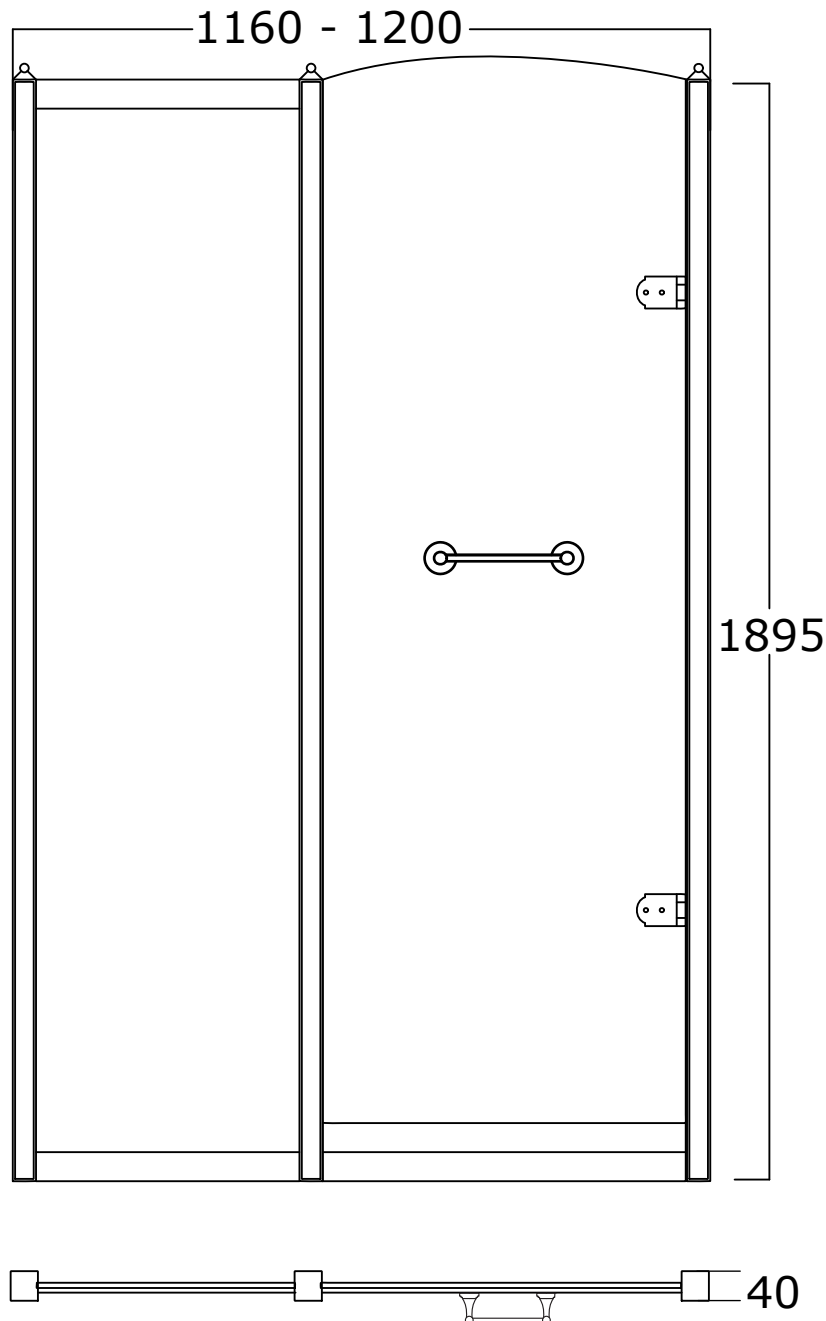

DORSET

Art: Parete per doccia con porta in vetro trasparente tipo B, profilo 1 dim. 120 cm.
Shower enclosure with clear glass door type B, profile 1 size 120 cm.

Fin: Cromo/*Chrome*
Ottone/*Brass*

Cod: PTDVT1201B 007 CR
PTDVT1201B 007 OT

Mat: Acciaio, Vetro/*Steel, Glass*

Peso/Weight:
Imballo/Package:

Misure espresse in mm / *Dimensions in millimeters*

BATH & BATH