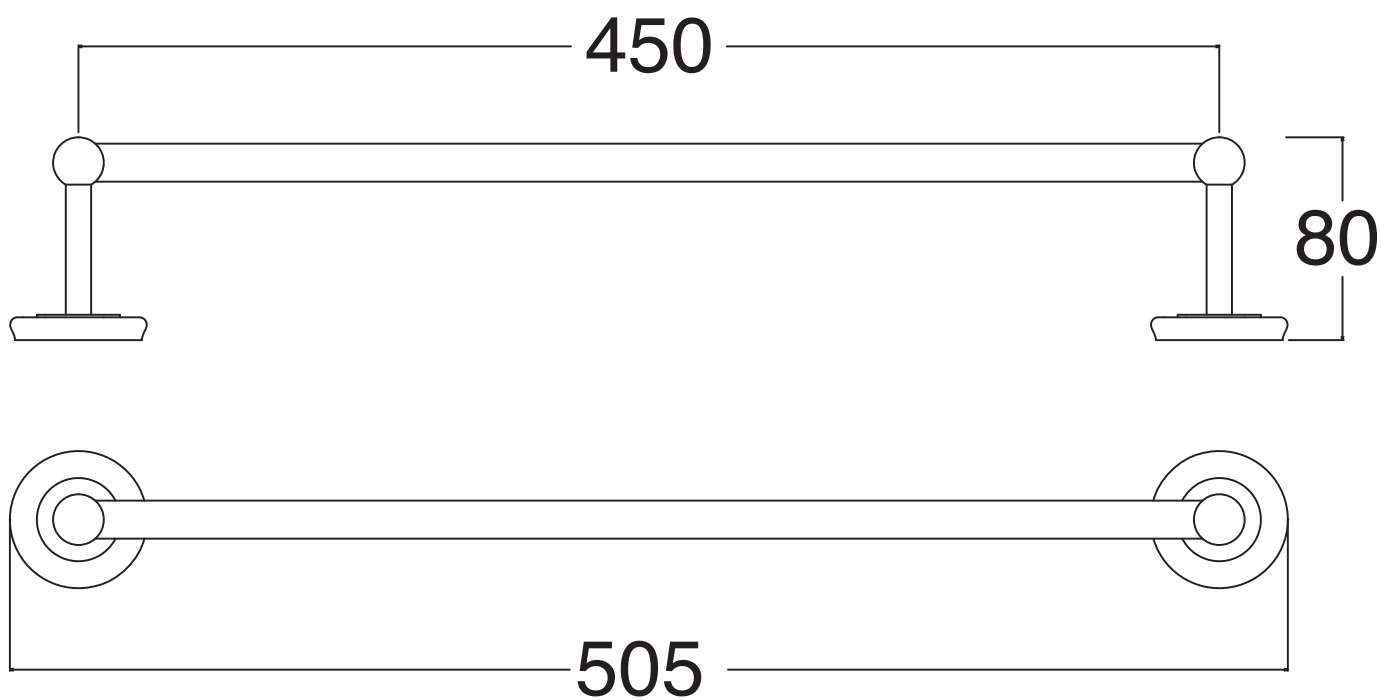

CIRCLE

Art: Asta porta asciugamano L 45 CM.
Towel rail holder l'45 cm.

Fin: Cromo/*Chrome*
Ottone/*Brass*

Cod: CIPSALV45 005 CR
CIPSALV45 005 OT

Mat: Ottone/*Brass*

Peso/Weight:

Imballo/Package:

Misure espresse in mm / *Dimensions in millimeters*

BATH & BATH