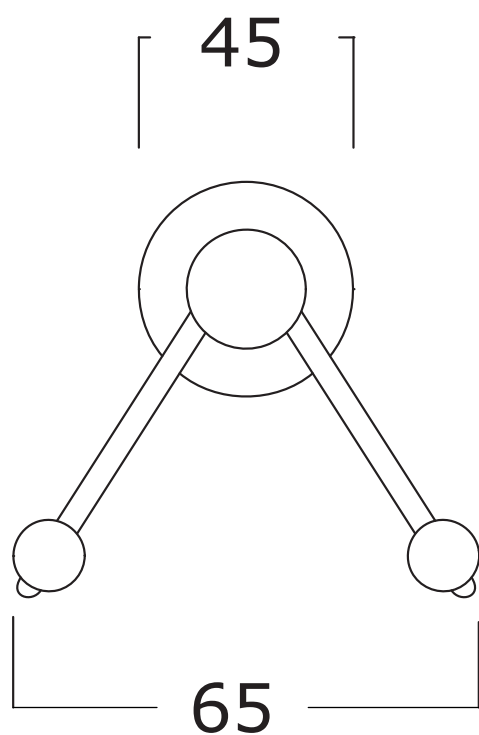

**Mat:** Ceramica/*Ceramic*

**Peso/Weight:**

**Imballo/Package:**

Misure espresse in mm / *Dimensions in millimeters*

BATH & BATH

# CIRCLE

**Art:** Appendi abito  
*Clothes hanger*

**Fin:** Cromo/*Chrome*  
Ottone/*Brass*

**Cod:** CIAPAB 005 CR  
CIAPAB 005 OT

**Mat:** Ottone/*Brass*

**Peso/Weight:**

**Imballo/Package:**

Misure espresse in mm / *Dimensions in millimeters*