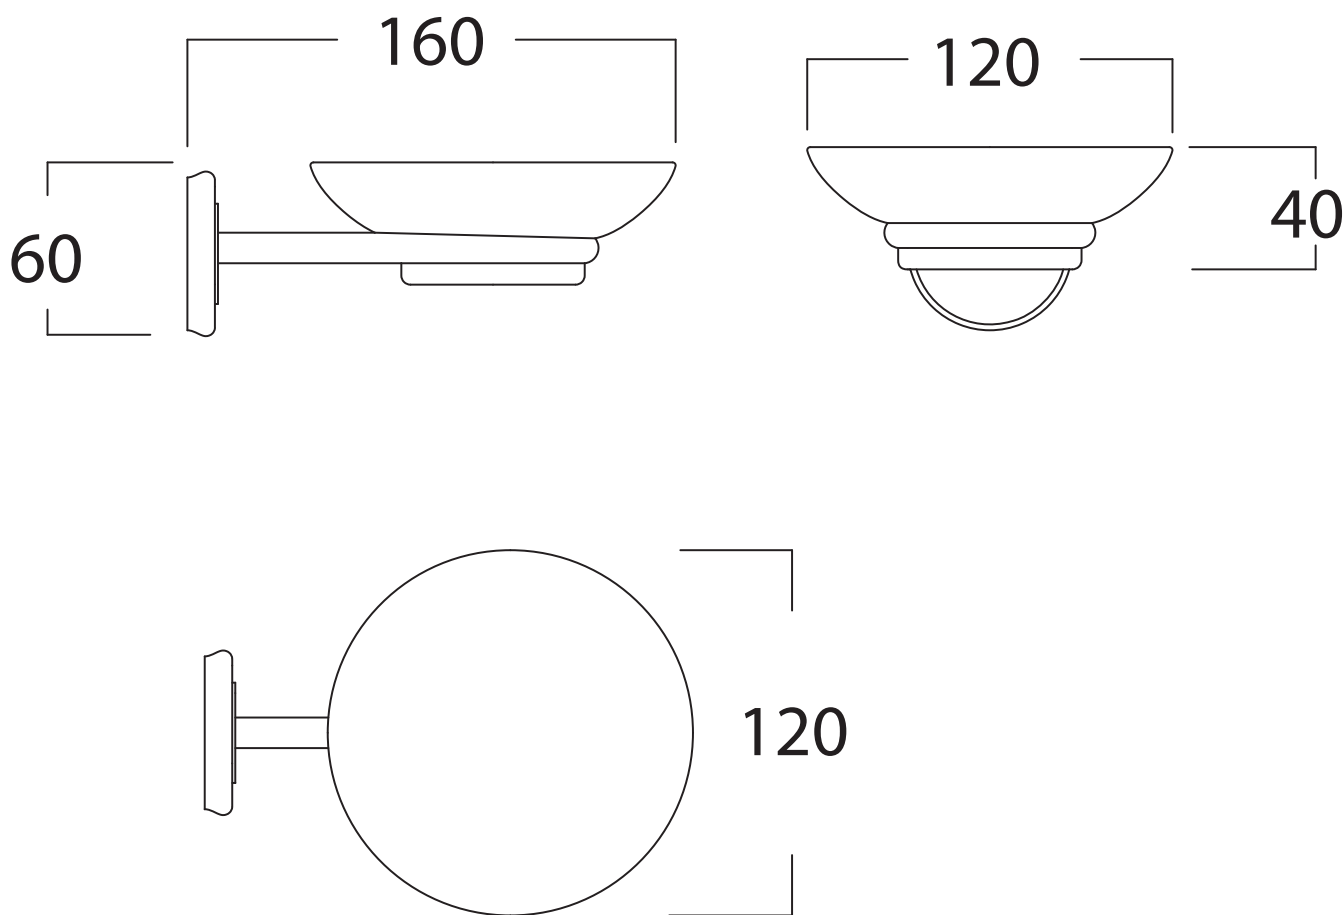

CIRCLE

Art: Porta sapone completo di piattino in ceramica
Soap holder with ceramic dish

Fin: Cromo/*Chrome*
Ottone/*Brass*

Cod: CIPSAP 005 CR
CIPSAP 005 OT

Mat: Ceramica, Ottone/*Ceramic, Brass*

Peso/Weight:
Imballo/Package:

Misure espresse in mm / *Dimensions in millimeters*

BATH & BATH