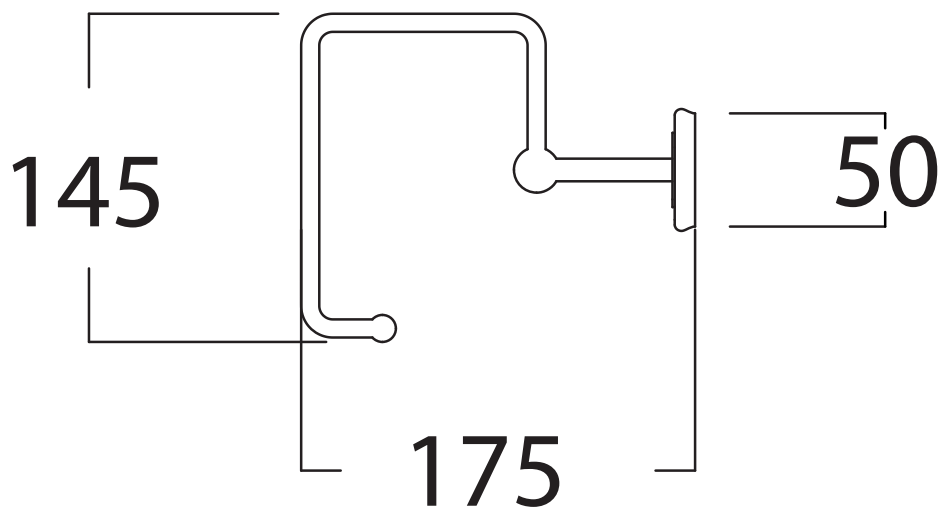

# CIRCLE

**Art:** Porta rotolo  
*Toilet roll holder*

**Fin:** Cromo/*Chrome*  
Ottone/*Brass*

**Cod:** CIPROT 005 CR  
CIPROT 005 OT

**Mat:** Ottone/*Brass*

**Peso/Weight:**

**Imballo/Package:**

Misure espresse in mm / *Dimensions in millimeters*