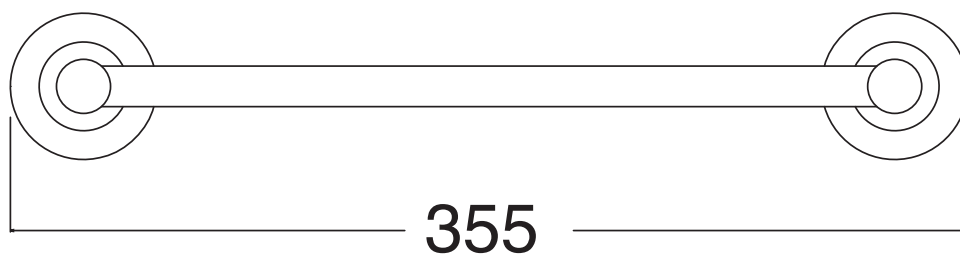

CIRCLE

Art: Asta porta asciugamano L 30 CM.
Towel rail holder l 30 cm.

Fin: Cromo/*Chrome*
Ottone/*Brass*

Cod: CIPSALV30 005 CR
CIPSALV30 005 OT

Mat: Ottone/*Brass*

Peso/Weight:

Imballo/Package:

Misure espresse in mm / *Dimensions in millimeters*

BATH & BATH