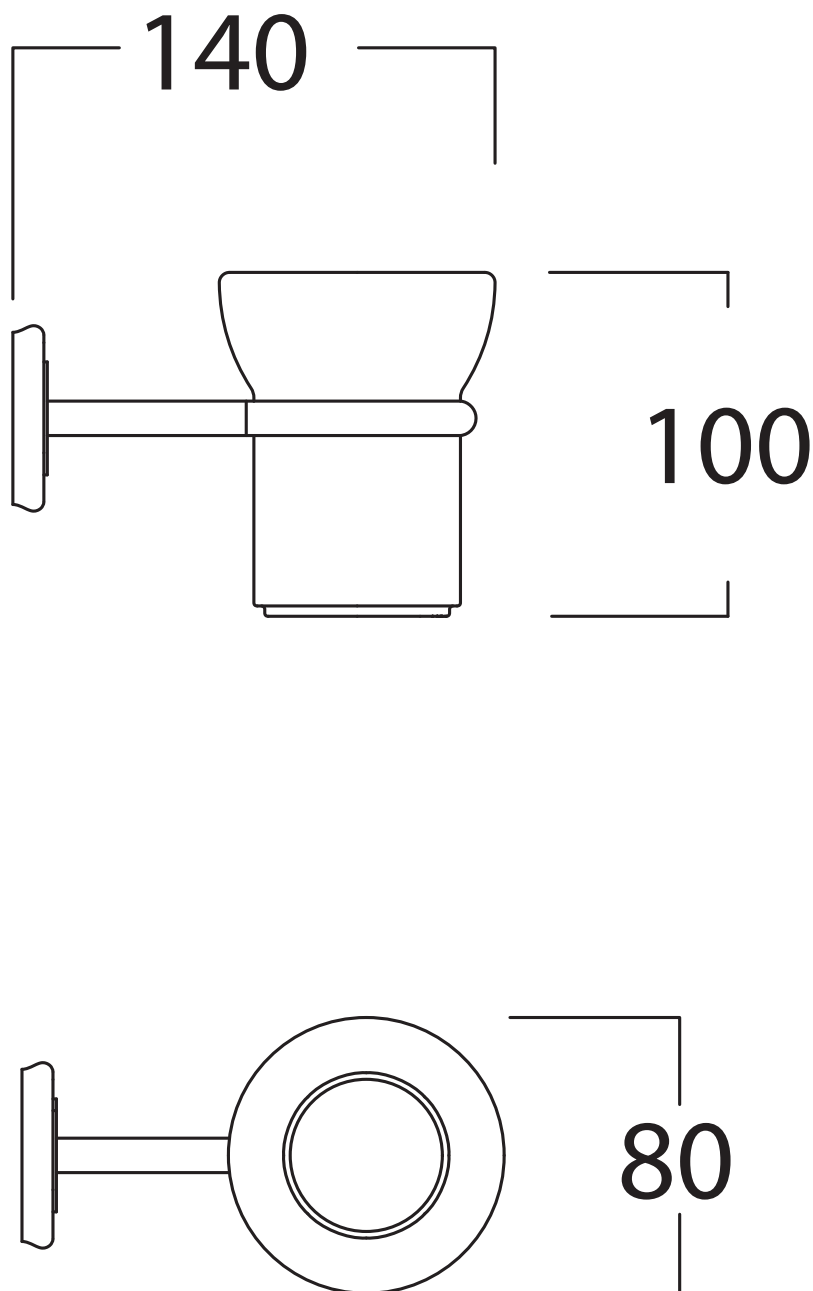

# CIRCLE

**Art:** Porta sapone completo di piattino in ceramica  
*Soap holder with ceramic dish*

**Fin:** Cromo/*Chrome*  
Ottone/*Brass*

**Cod:** CIPSAP 005 CR  
CIPSAP 005 OT

**Mat:** Ceramica, Ottone/*Ceramic, Brass*

# CIRCLE

**Art:** Porta bicchiere con bicchiere in ceramica  
*Cup holder with ceramic cup*

**Fin:** Cromo/*Chrome*  
Ottone/*Brass*

**Cod:** CIPBIC 005 CR  
CIPBIC 005 OT

**Mat:** Ceramica, Ottone/*Ceramic, Brass*

**Peso/Weight:**  
**Imballo/Package:**

Misure espresse in mm / *Dimensions in millimeters*

BATH & BATH