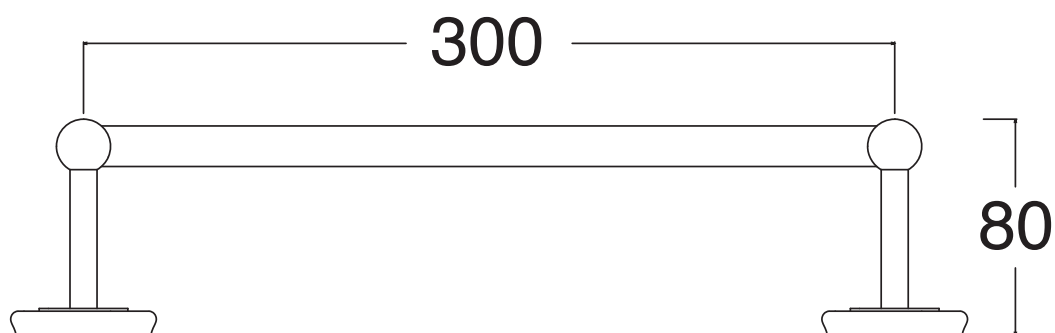

CIRCLE

Art: Asta porta asciugamano L 30 CM.
Towel rail holder l 30 cm.

Fin: Cromo/*Chrome*
Ottone/*Brass*

Cod: CIPSALV30 005 CR
CIPSALV30 005 OT

Mat: Ottone/*Brass*

Peso/Weight:

Imballo/Package:

Misure espresse in mm / *Dimensions in millimeters*

BATH & BATH