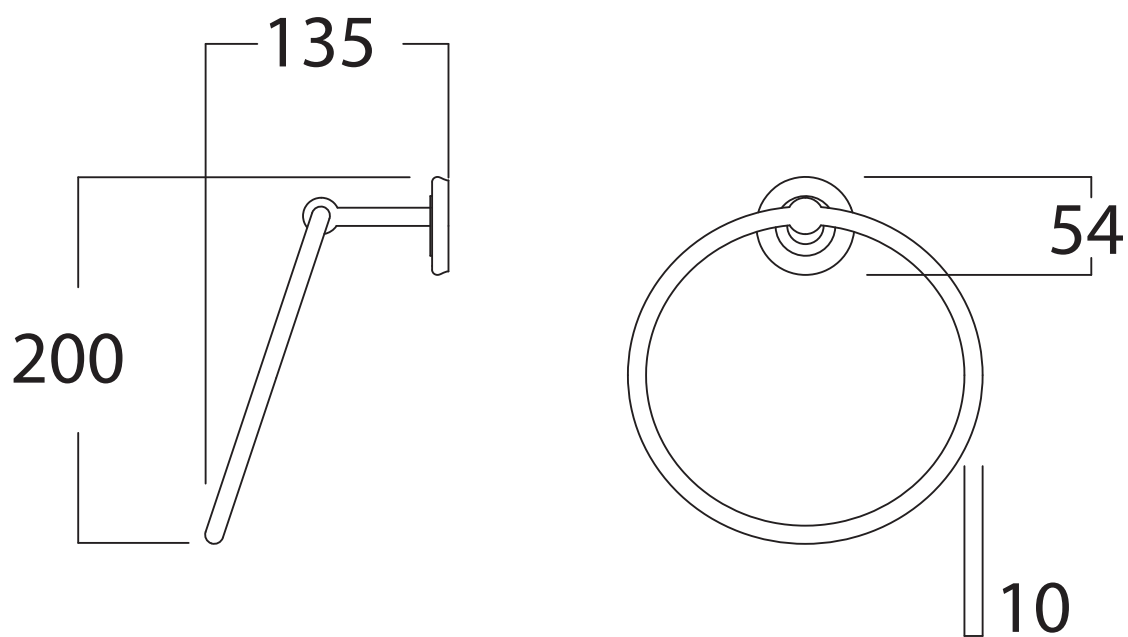

**Mat:** Ceramica/*Ceramic*

**Peso/Weight:**

**Imballo/Package:**

Misure espresse in mm / *Dimensions in millimeters*

BATH & BATH

# CIRCLE

**Art:** Porta asciugamano ad anello  
*Toilet ring holder*

**Fin:** Cromo/*Chrome*  
Ottone/*Brass*

**Cod:** CIPASCAN 005 CR  
CIPASCAN 005 OT

**Mat:** Ottone/*Brass*

**Peso/Weight:**

**Imballo/Package:**