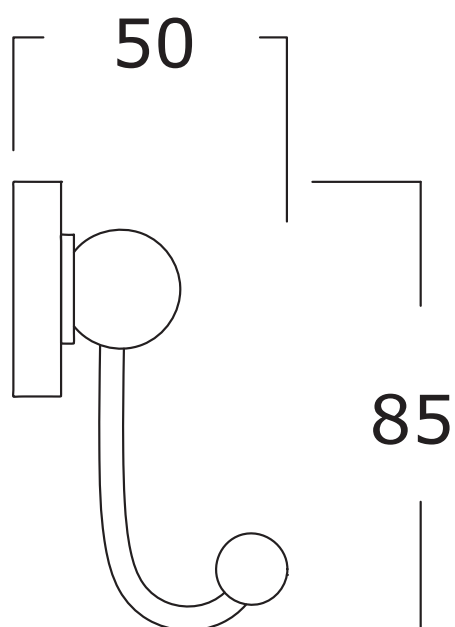

**Mat:** Ceramica/*Ceramic*

**Peso/Weight:**

**Imballo/Package:**

Misure espresse in mm / *Dimensions in millimeters*

BATH & BATH

# CIRCLE

**Art:** Appendi abito  
*Clothes hanger*

**Fin:** Cromo/*Chrome*  
Ottone/*Brass*

**Cod:** CIAPAB 005 CR  
CIAPAB 005 OT

**Mat:** Ottone/*Brass*

**Peso/Weight:**

**Imballo/Package:**

Misure espresse in mm / *Dimensions in millimeters*