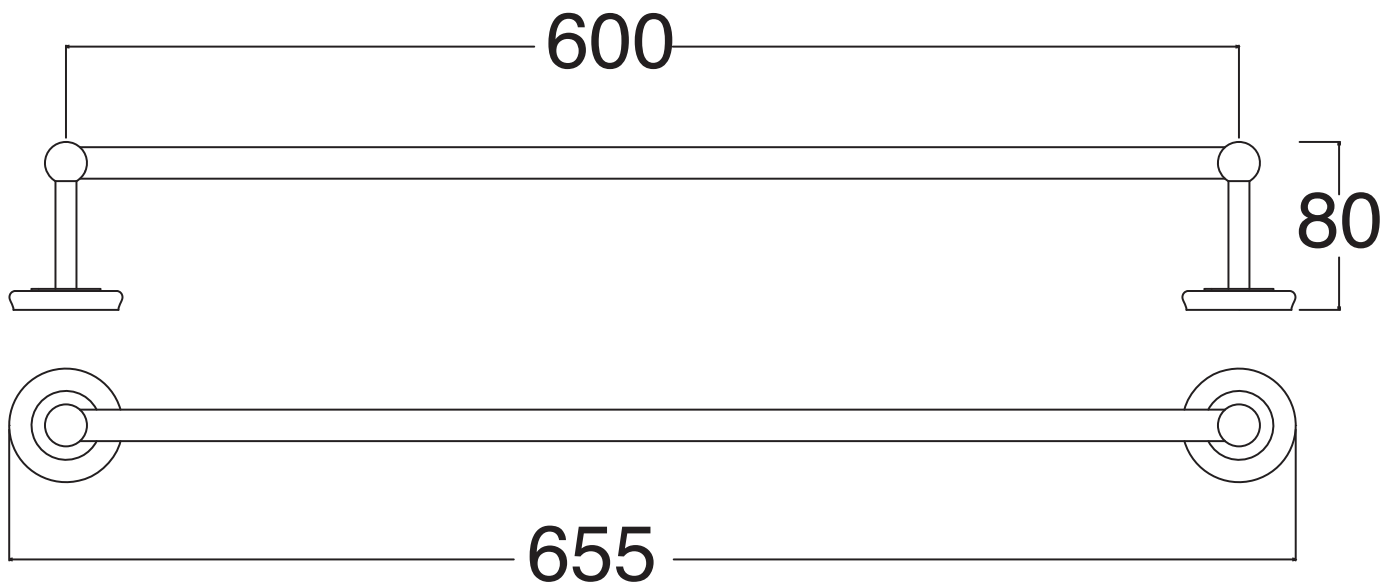

CIRCLE

Art: Asta porta asciugamano L 60 CM.
Towel rail holder l'60 cm.

Fin: Cromo/*Chrome*
Ottone/*Brass*

Cod: CIPSALV60 005 CR
CIPSALV60 005 OT

Mat: Ottone/*Brass*

Peso/Weight:

Imballo/Package:

Misure espresse in mm / *Dimensions in millimeters*

BATH & BATH