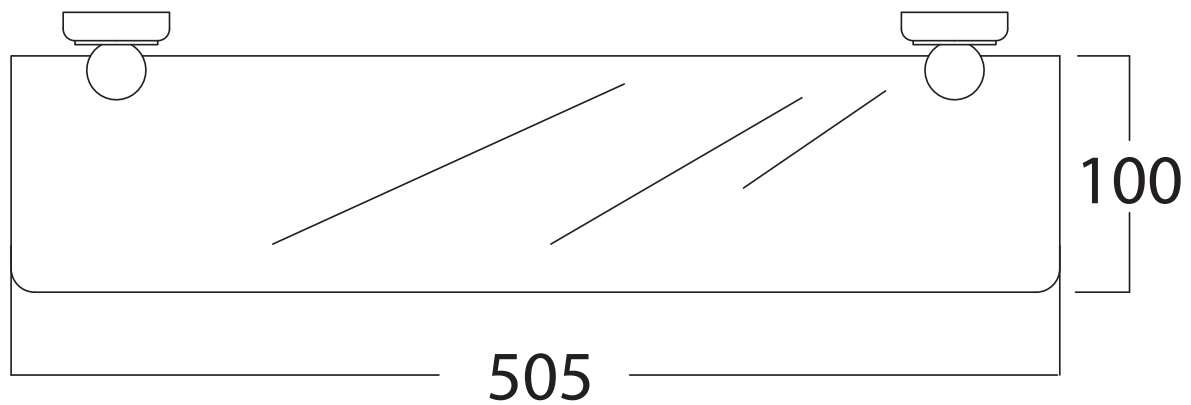

# CIRCLE

**Art:** Mensola in cristallo  
*Glass shelf*

**Fin:** Cromo/*Chrome*  
Ottone/*Brass*

**Cod:** CIMSLCR 005 CR  
CIMSLCR 005 OT

**Mat:** Ottone, Vetro/*Brass, Glass*

**Peso/Weight:**  
**Imballo/Package:**