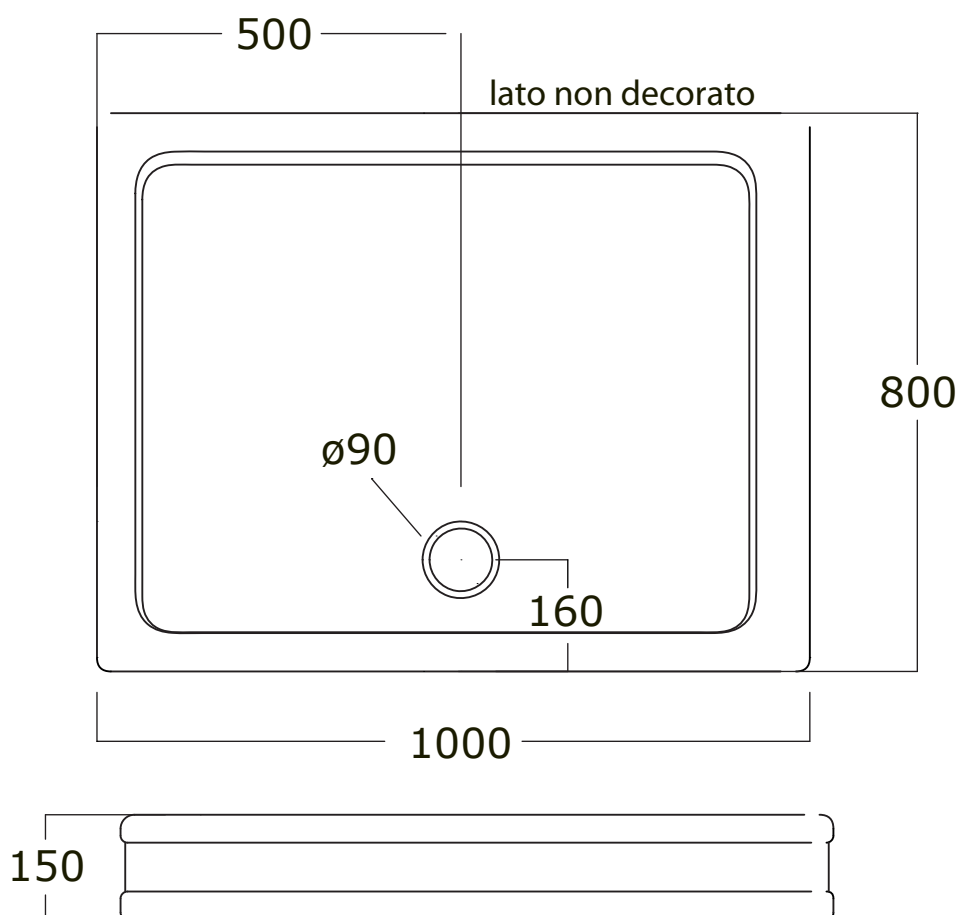

Mat: Ceramica / *Ceramic*

Peso/Weight:

Imballo/Package:

Misure espresse in mm / *Dimensions in millimeters*

PIATTI DOCCIA DEVON

Art: Piatto doccia 80x80 sinistro.
Shower tray 80x80 decorated on the left side without antislip surface.

Cod: PD100SX 004 002DA
PD100SX 004 NL DA
PD100SX 004 CG DA

Mat: Ceramica / *Ceramic*

Peso/Weight:

Imballo/Package:

Misure espresse in mm / *Dimensions in millimeters*

BATH & BATH

PIATTI DOCCIA DEVON

Art: Piatto doccia 80x100 destro, decoro antiscivolo.
Shower tray 80x100 decorated on the right side, with antislip surface.

PIATTI DOCCIA DEVON

Art: Piatto doccia 80x100 parete decoro antiscivolo.
Wall shower tray 80x100 with antislip surface.

Fin: bianco / *white*
nero lucido / *shiny black*
charleston grey / *charleston grey*

Cod: PD100PA 004 002DA
PD100PA 004 NL DA
PD100PA 004 CG DA

Mat: Ceramica / *Ceramic*

Peso/Weight:

Imballo/Package:

Misure espresse in mm / *Dimensions in millimeters*

BATH & BATH

PIATTI DOCCIA DEVON

Art: Piatto doccia 80x120 “in nicchia”.
Built shower tray 80x120 without antislip surface.