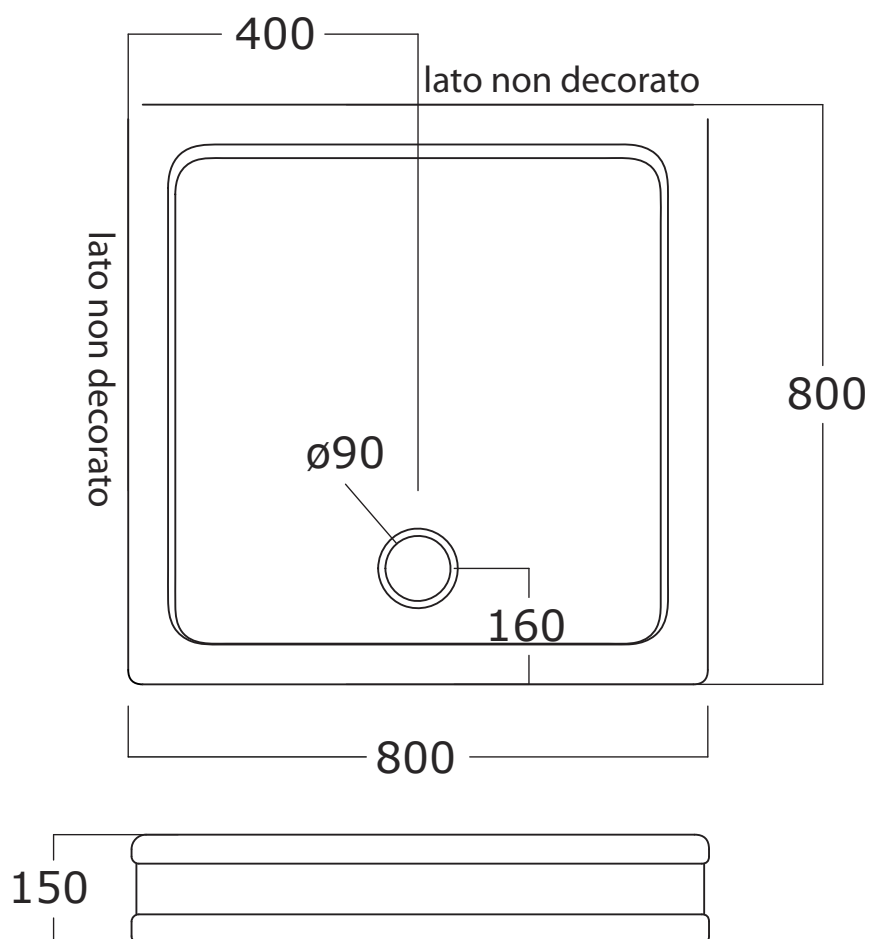

Mat: Ceramica / *Ceramic*

Peso/Weight:

Imballo/Package:

Misure espresse in mm / *Dimensions in millimeters*

PIATTI DOCCIA DEVON

Art: Piatto doccia 80x80 sinistro.
Shower tray 80x80 decorated on the left side without antislip surface.

Cod: PD80CE 004 002DA
PD80CE 004 NL DA
PD80CE 004 CG DA

Mat: Ceramica / *Ceramic*

Peso/Weight:

Imballo/Package:

Misure espresse in mm / *Dimensions in millimeters*

BATH & BATH

PIATTI DOCCIA DEVON

Art: Piatto doccia 80x80 sinistro, decoro antiscivolo.
Shower tray 80x80 decorated on the left side with antislip decorated surface.

BATH & BATH

PIATTI DOCCIA DEVON

Art: Piatto doccia 80x80 destro, decoro antiscivolo.
Shower tray 80x80 decorated on the right side with antislip decorated surface.

Fin: bianco / *white*
nero lucido / *shiny black*
charleston grey / *charleston grey*

Cod: PD80DX 004 002DA
PD80DX 004 NL DA
PD80DX 004 CG DA

Mat: Ceramica / *Ceramic*

Peso/Weight:

Imballo/Package:

Misure espresse in mm / *Dimensions in millimeters*

BATH & BATH

PIATTI DOCCIA DEVON

Art: Piatto doccia 80x80 parete decoro antiscivolo.
Wall shower tray 80x80 with antislip surface.