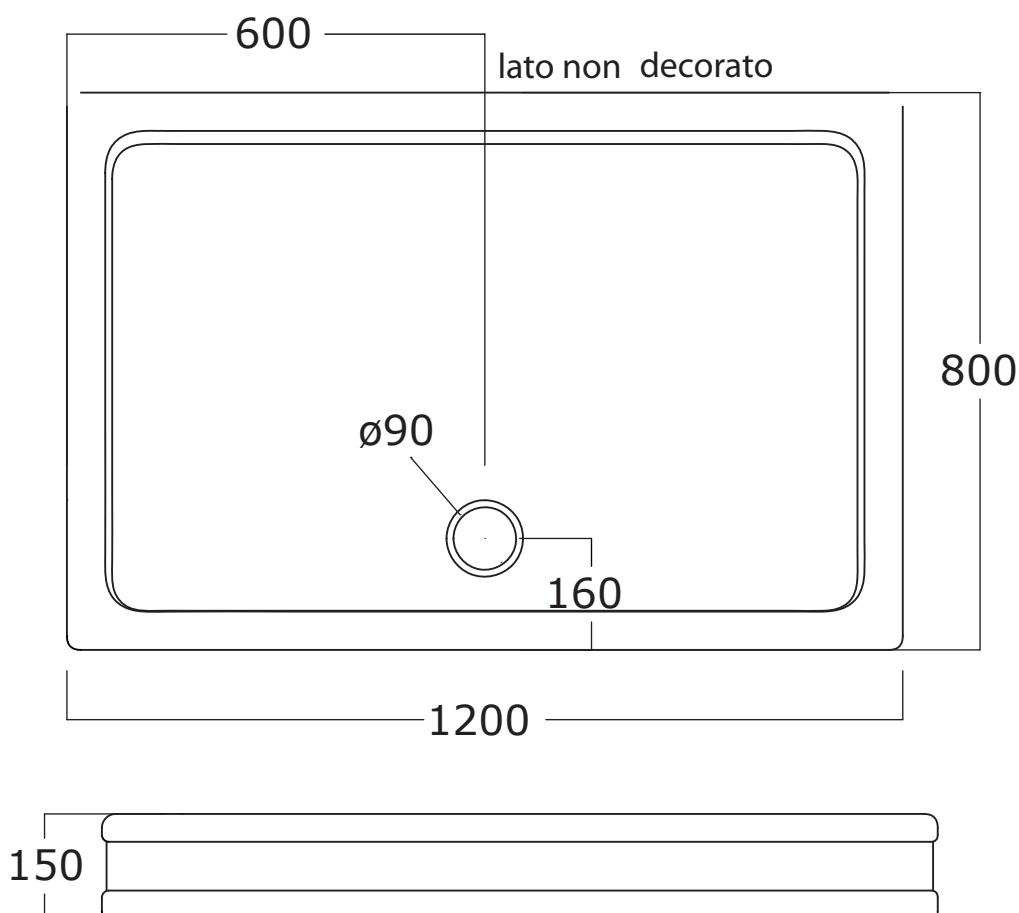

Cod: PD120SX 004 002
PD120SX 004 NL
PD120SX 004 CG

Mat: Ceramica / *Ceramic*

Peso/Weight:

Imballo/Package:

Misure espresse in mm / *Dimensions in millimeters*

BATH & BATH

PIATTI DOCCIA DEVON

Art: Piatto doccia 80x120 destro.
Shower tray 80x120 decorated on the right side without antislip surface.

Cod: PD120SX 004 002DA
PD120SX 004 NL DA
PD120SX 004 CG DA

Mat: Ceramica / *Ceramic*

Peso/Weight:

Imballo/Package:

Misure espresse in mm / *Dimensions in millimeters*

BATH & BATH

PIATTI DOCCIA DEVON

Art: Piatto doccia 80x120 destro, decoro antiscivolo.
Shower tray 80x120 decorated on the right side with antislip surface.

BATH & BATH

PIATTI DOCCIA DEVON

Art: Piatto doccia 80x120 parete decoro antiscivolo.
Wall shower tray 80x120 with antislip surface.

Fin: bianco / *white*
nero lucido / *shiny black*
charleston grey / *charleston grey*

Cod: PD120PA 004 002DA
PD120PA 004 NL DA
PD120PA 004 CG DA

Mat: Ceramica / *Ceramic*

Peso/Weight:

Imballo/Package:

Misure espresse in mm / *Dimensions in millimeters*

BATH & BATH

PIATTI DOCCIA DEVON

Art: Piletta per piatto doccia mm 90.
Waste for shower tray mm. 90.