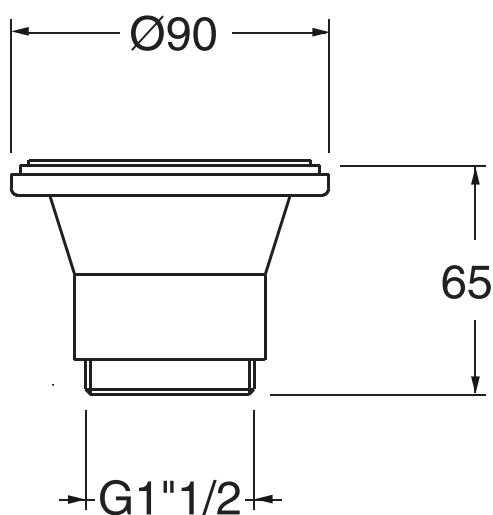

PIATTI DOCCIA DEVON

Art: Piletta per piatto doccia mm 90.
Waste for shower tray mm. 90.

Fin: cromo/*chrome*
ottone/*brass*

Cod: PILETTA 004 CR
PILETTA 004 OT

Mat: Ottone/*Brass*

Peso/Weight:

Imballo/Package:

Misure espresse in mm / *Dimensions in millimeters*

BATH & BATH