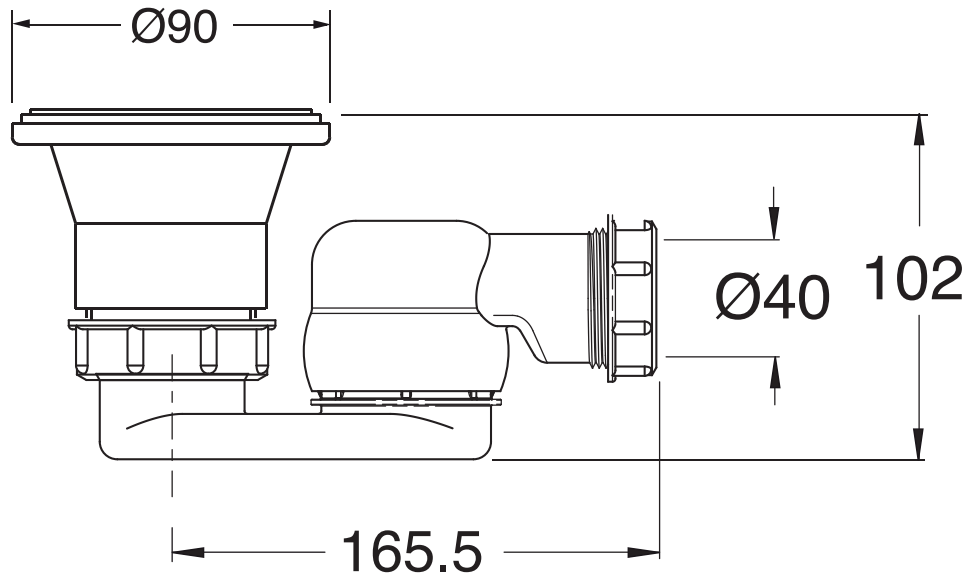

Art: Piletta sifonata per piatto doccia mm 90.
Waste for shower tray mm. 90.

Fin: cromo / *chrome*
ottone / *brass*

Cod: PILETTAS 004 CR
PILETTAS 004 OT

Mat: Ottone / *Brass*

Peso/Weight:

Imballo/Package:

Misure espresse in mm / *Dimensions in millimeters*