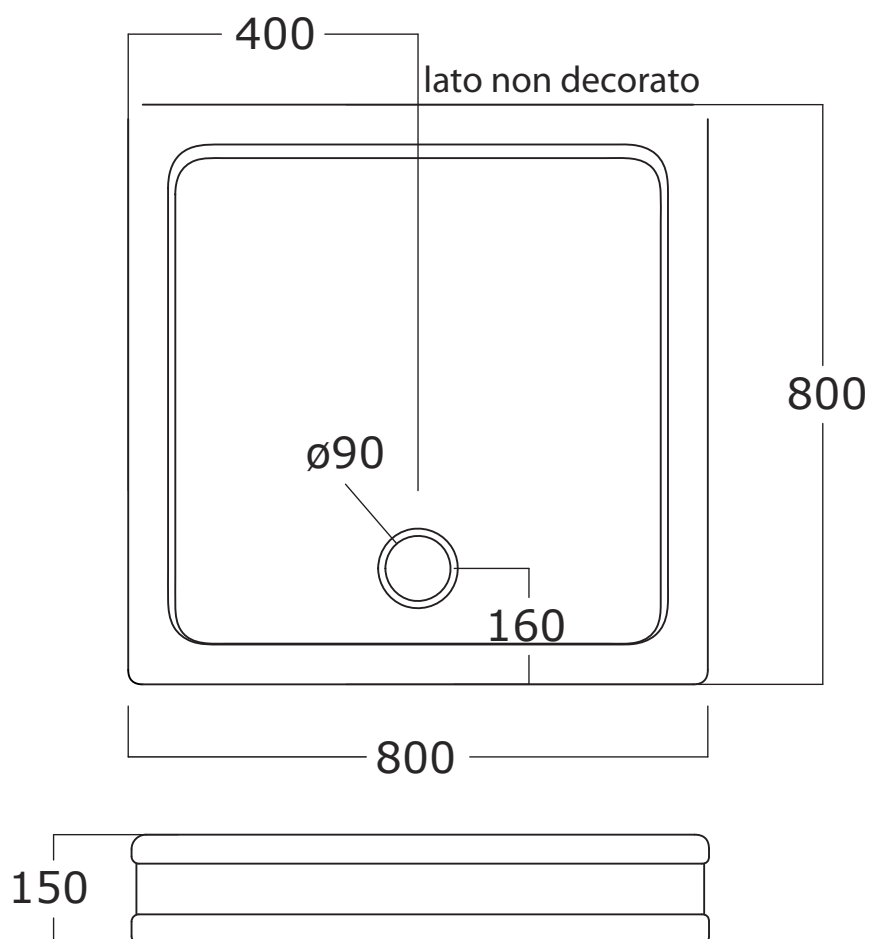

PIATTI DOCCIA DEVON

Art: Piatto doccia 80x80 parete decoro antiscivolo.
Wall shower tray 80x80 with antislip surface.

Fin: bianco / *white*
nero lucido / *shiny black*
charleston grey / *charleston grey*

Cod: PD80PA 004 002DA
PD80PA 004 NL DA
PD80PA 004 CG DA

Mat: Ceramica / *Ceramic*

Peso/Weight:

Imballo/Package:

Misure espresse in mm / *Dimensions in millimeters*

BATH & BATH