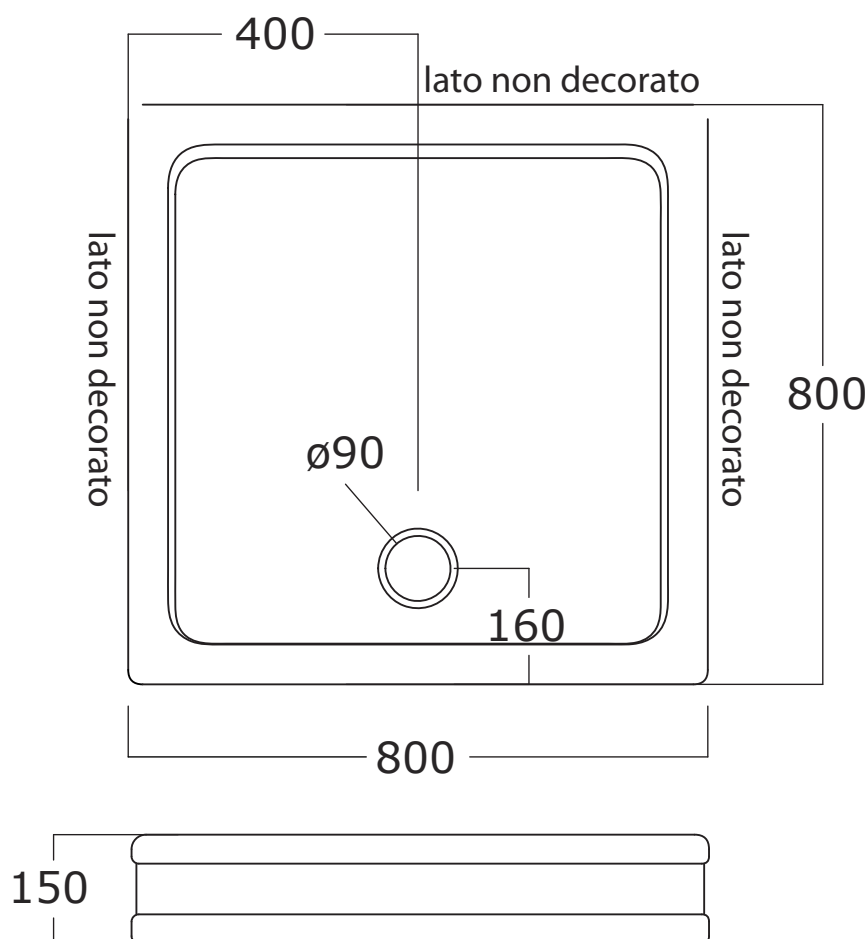

Mat: Ceramica / *Ceramic*

Peso/Weight:

Imballo/Package:

Misure espresse in mm / *Dimensions in millimeters*

PIATTI DOCCIA DEVON

Art: Piatto doccia 80x80 sinistro.
Shower tray 80x80 decorated on the left side without antislip surface.

Cod: PD80DX 004 002
PD80DX 004 NL
PD80DX 004 CG

Mat: Ceramica / *Ceramic*

Peso/Weight:

Imballo/Package:

Misure espresse in mm / *Dimensions in millimeters*

BATH & BATH

PIATTI DOCCIA DEVON

Art: Piatto doccia 80x80 parete.
Wall shower tray 80x80 without antislip surface.

BATH & BATH

PIATTI DOCCIA DEVON

Art: Piatto doccia 80x80 “in nicchia” decoro antiscivolo.
Built shower tray 80x80 with antislip surface.

Fin: bianco / *white*
nero lucido / *shiny black*
charleston grey / *charleston grey*

Cod: PD80CE 004 002DA
PD80CE 004 NL DA
PD80CE 004 CG DA

Mat: Ceramica / *Ceramic*

Peso/Weight:

Imballo/Package:

Misure espresse in mm / *Dimensions in millimeters*

BATH & BATH

PIATTI DOCCIA DEVON

Art: Piatto doccia 80x80 sinistro, decoro antiscivolo.
Shower tray 80x80 decorated on the left side with antislip decorated surface.