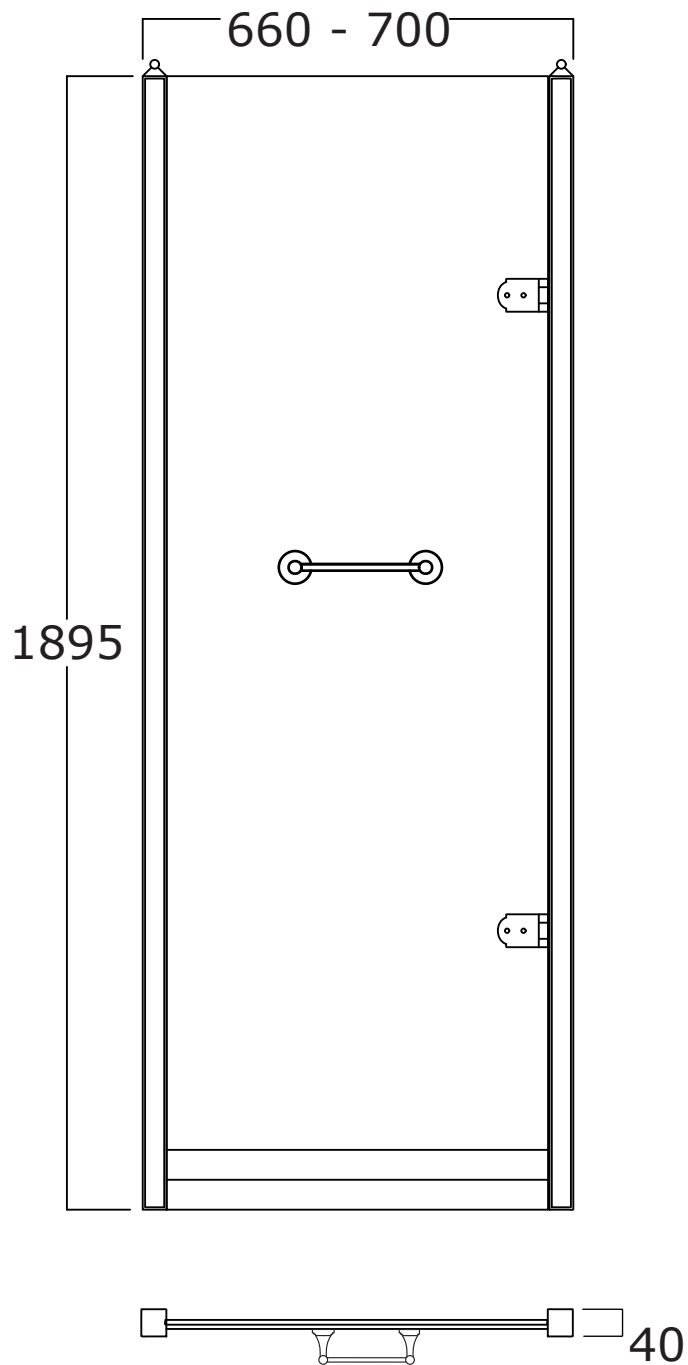

DORSET

Art: Porta doccia in vetro trasparente tipo A, profilo 2 dimensione 70 cm.
Shower door in clear glass type A, profile 2 size 70 cm.

Fin: Cromo/*Chrome*
Ottone/*Brass*

Cod: PDVT702A 007 CR
PDVT702A 007 OT

Mat: Acciaio, Vetro/*Steel, Glass*

Peso/Weight:
Imballo/Package:

Misure espresse in mm / *Dimensions in millimeters*

BATH & BATH