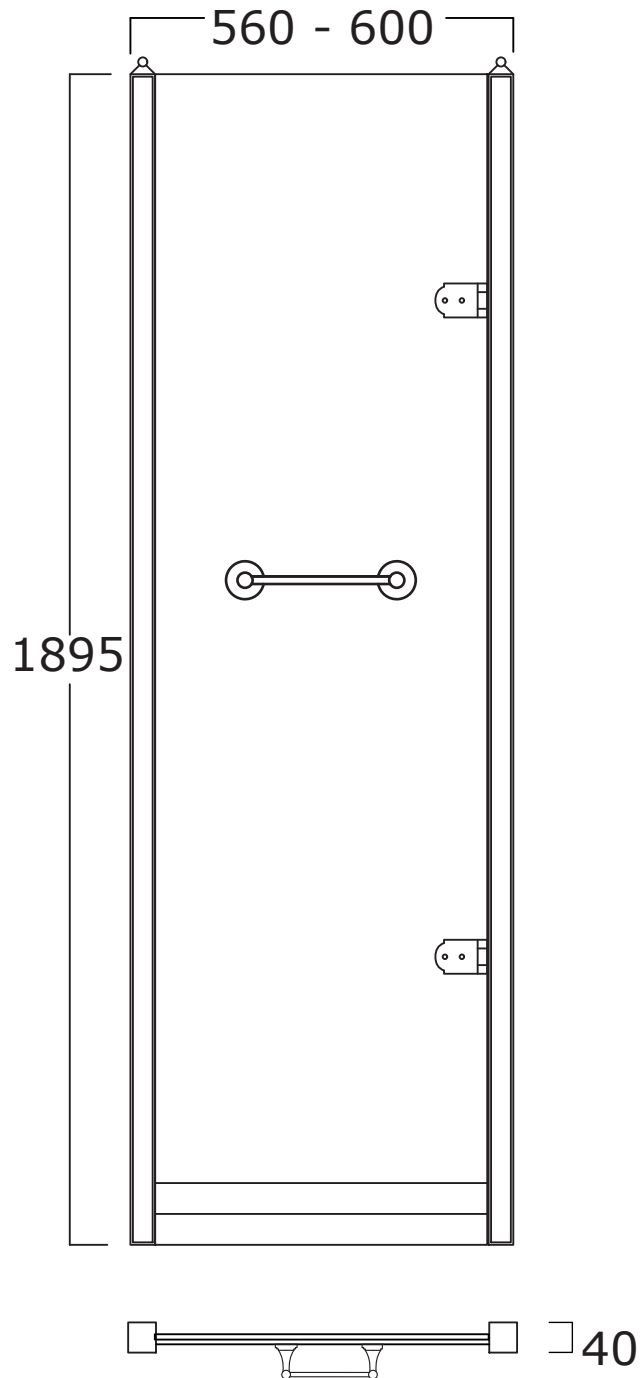

DORSET

Art: Porta doccia in vetro trasparente tipo A, profilo 1 dimensione 60 cm.
Shower door in clear glass type A, profile 1 size 60 cm.

Fin: Cromo/*Chrome*
Ottone/*Brass*

Cod: PDVT601A 007 CR
PDVT601A 007 OT

Mat: Acciaio, Vetro/*Steel, Glass*

Peso/Weight:
Imballo/Package:

Misure espresse in mm / *Dimensions in millimeters*

BATH & BATH

DORSET

Art: Porta doccia in vetro trasparente tipo B, profilo 1 dimensione 60 cm.
Shower door in clear glass type B, profile 1 size 60 cm.

Art: Porta doccia in vetro trasparente tipo A, profilo 2 dimensione 60 cm.
Shower door in clear glass type A, profile 2 size 60 cm.

Fin: Cromo/*Chrome*
Ottone/*Brass*

Cod: PDVT602A 007 CR
PDVT602A 007 OT