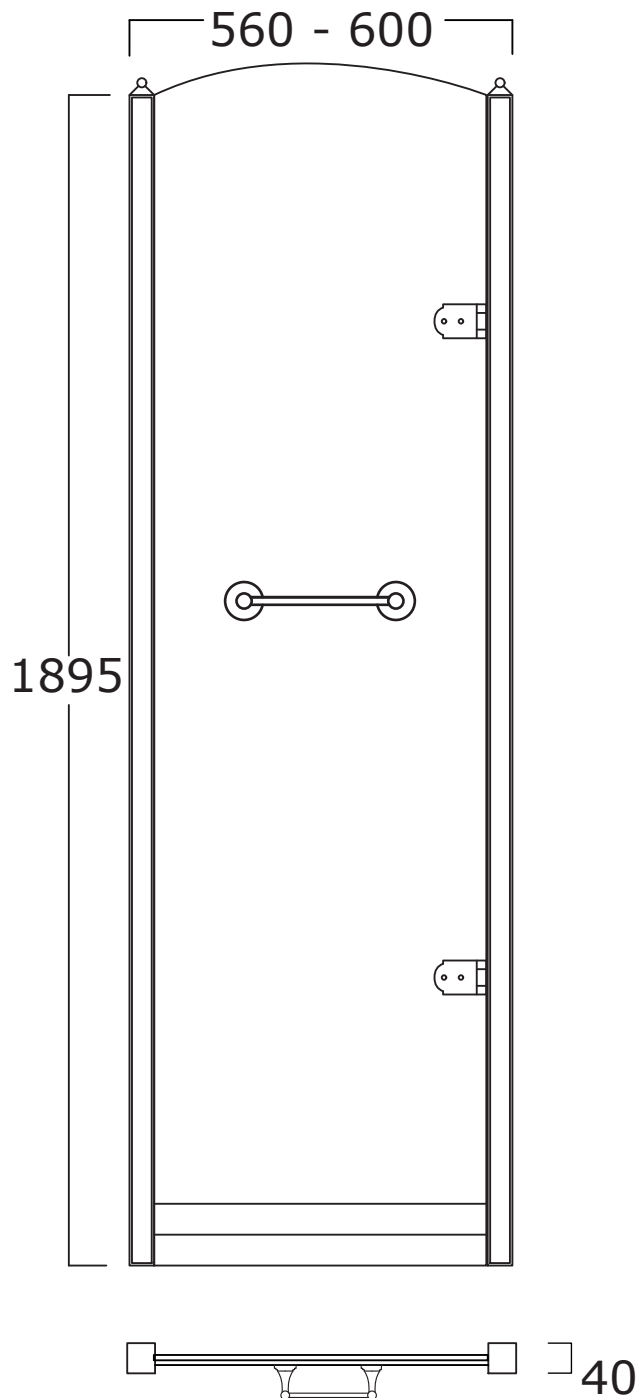

DORSET

Art: Porta doccia in vetro trasparente tipo B, profilo 1 dimensione 60 cm.
Shower door in clear glass type B, profile 1 size 60 cm.

Fin: Cromo/*Chrome*
Ottone/*Brass*

Cod: PDVT601B 007 CR
PDVT601B 007 OT

Mat: Acciaio, Vetro/*Steel, Glass*

Peso/Weight:
Imballo/Package:

Misure espresse in mm / *Dimensions in millimeters*

BATH & BATH