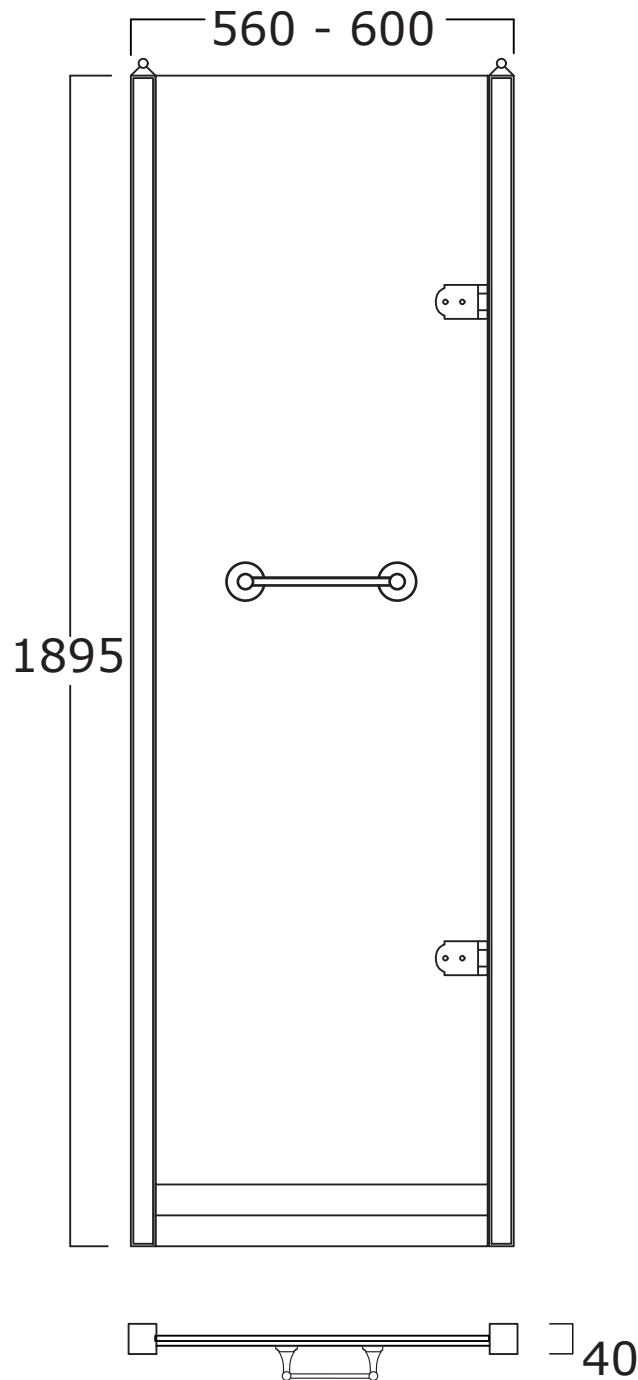

DORSET

Art: Porta doccia in vetro trasparente tipo A, profilo 1 dimensione 60 cm.
Shower door in clear glass type A, profile 1 size 60 cm.

Fin: Cromo/*Chrome*
Ottone/*Brass*

Cod: PDVT601A 007 CR
PDVT601A 007 OT

Mat: Acciaio, Vetro/*Steel, Glass*

Peso/Weight:
Imballo/Package:

Misure espresse in mm / *Dimensions in millimeters*

BATH & BATH

DORSET

Art: Porta doccia in vetro trasparente tipo B, profilo 1 dimensione 60 cm.
Shower door in clear glass type B, profile 1 size 60 cm.

Art: Porta doccia in vetro trasparente tipo A, profilo 2 dimensione 60 cm.
Shower door in clear glass type A, profile 2 size 60 cm.

Fin: Cromo/*Chrome*
Ottone/*Brass*

Cod: PDVT602A 007 CR
PDVT602A 007 OT

Mat: Acciaio, Vetro/*Stell, Glass*

Peso/Weight:
Imballo/Package:

Misure espresse in mm / *Dimensions in millimeters*

BATH & BATH

DORSET

Art: Porta doccia in vetro trasparente tipo B, profilo 2 dimensione 60 cm.
Shower door in clear glass type B, profile 2 size 60 cm.