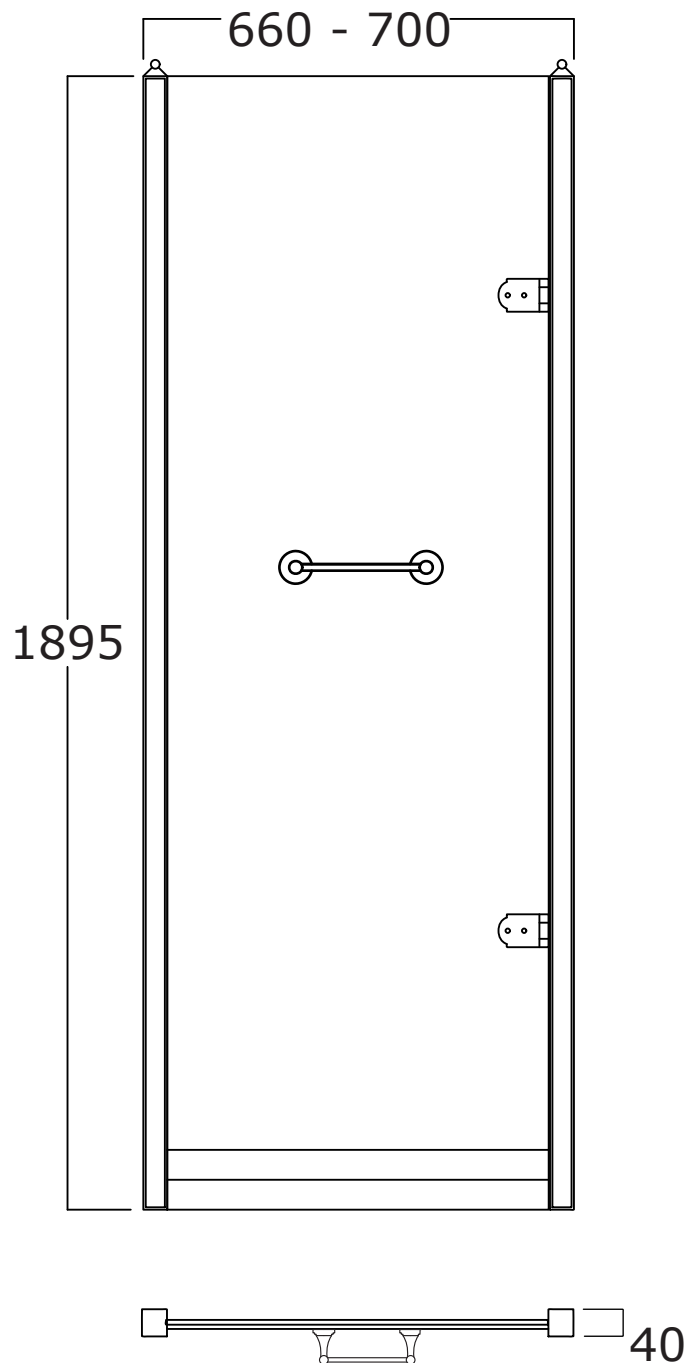

DORSET

Art: Porta doccia in vetro trasparente tipo A, profilo 1 dimensione 70cm
Shower door in clear glass type A, profile 1 size 70

Fin: Cromo/*Chrome*
Ottone/*Brass*

Cod: PDVT701A 007 CR
PDVT701A 007 OT

Mat: Acciaio, Vetro/*Steel, Glass*

Peso/Weight:
Imballo/Package:

Misure espresse in mm / *Dimensions in millimeters*

BATH & BATH