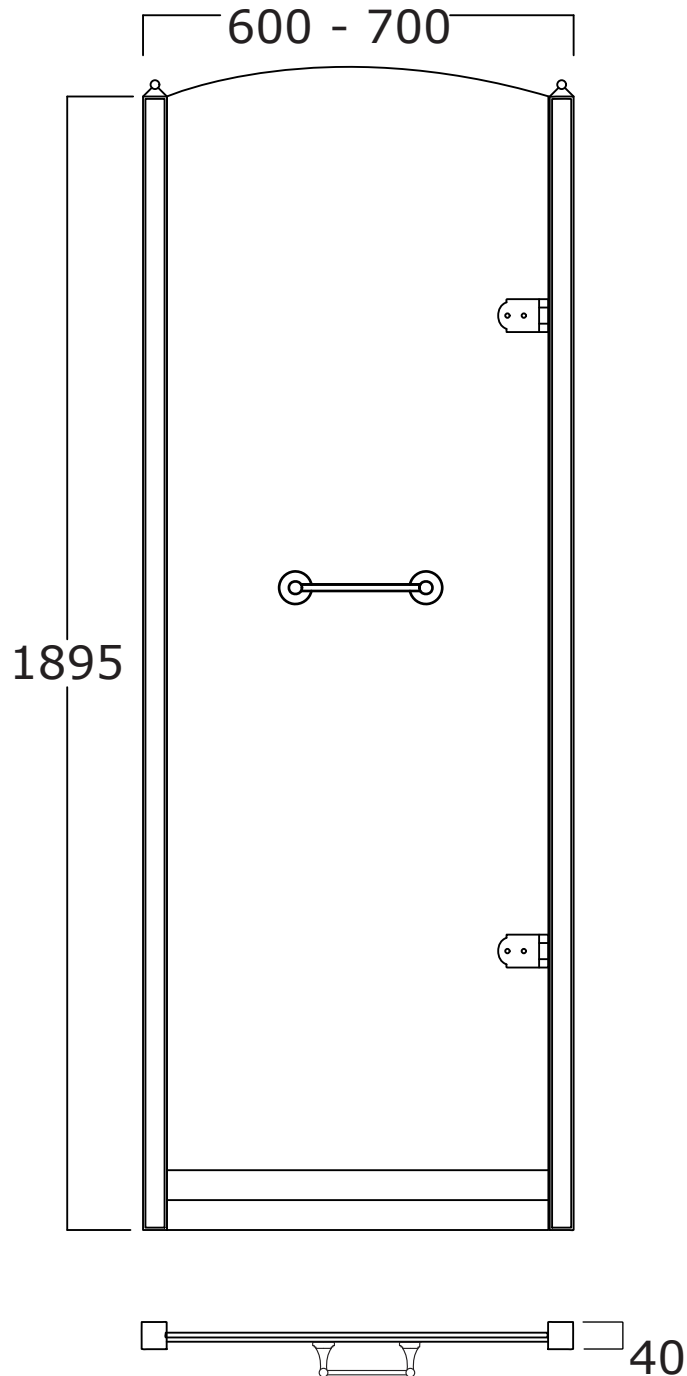

DORSET

Art: Porta doccia in vetro trasparente tipo B, profilo 2 dimensione 70 cm.
Shower door in clear glass type B, profile 2 size 70 cm.

Fin: Cromo/*Chrome*
Ottone/*Brass*

Cod: PDVT702B 007 CR
PDVT702B 007 OT

Mat: Acciaio, Vetro/*Steel, Glass*

Peso/Weight:
Imballo/Package:

Misure espresse in mm / *Dimensions in millimeters*

BATH & BATH