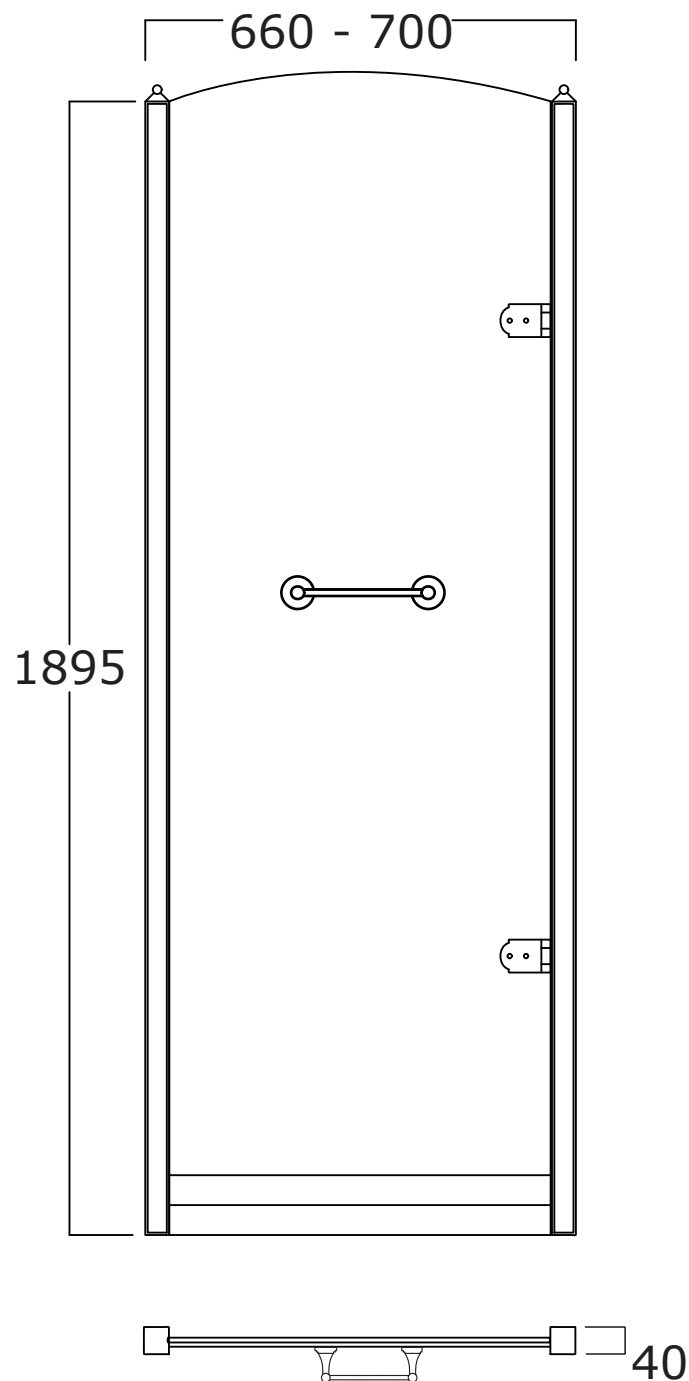

DORSET

Art: Porta doccia in vetro trasparente tipo B, profilo 1 dimensione 70 cm.
Shower door in clear glass type B, profile 1 size 70 cm.

Fin: Cromo/*Chrome*
Ottone/*Brass*

Cod: PDVT701B 007 CR
PDVT701B 007 OT

Mat: Acciaio, Vetro/*Steel, Glass*

Peso/Weight:
Imballo/Package:

Misure espresse in mm / *Dimensions in millimeters*

BATH & BATH