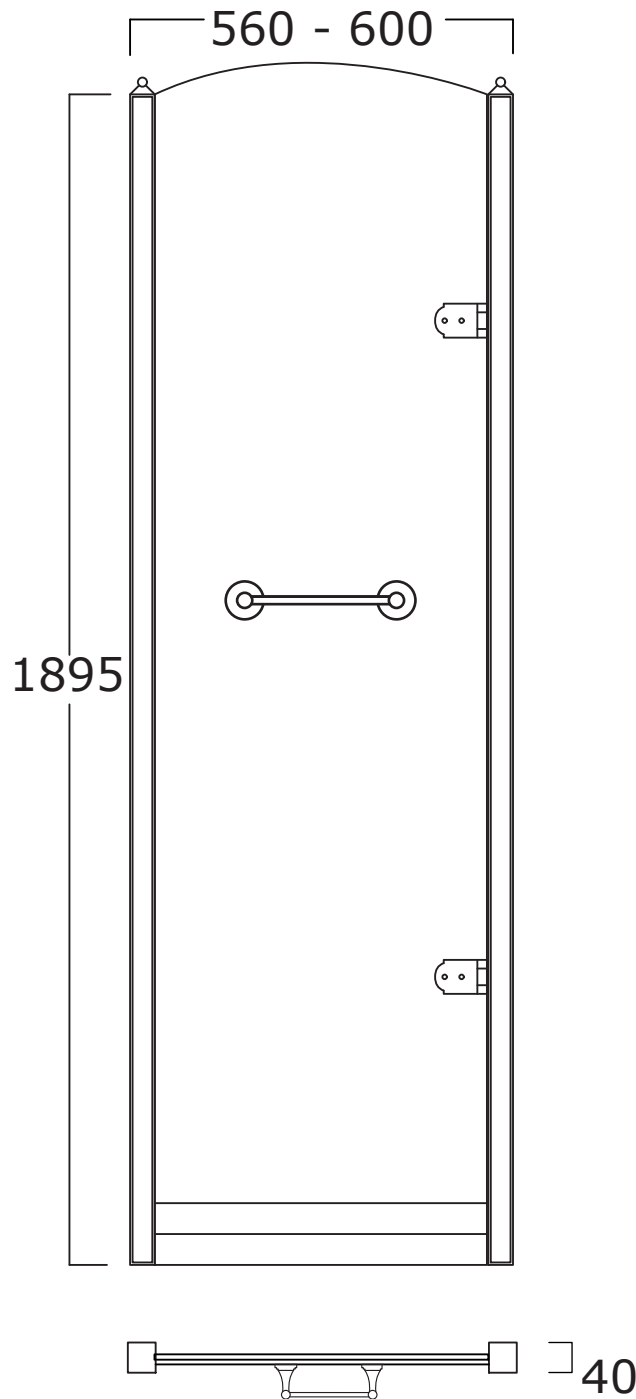

DORSET

Art: Porta doccia in vetro trasparente tipo B, profilo 2 dimensione 60 cm.
Shower door in clear glass type B, profile 2 size 60 cm.

Fin: Cromo/*Chrome*
Ottone/*Brass*

Cod: PDVT602B 007 CR
PDVT602B 007 OT

Mat: Acciaio, Vetro/*Steel, Glass*

Peso/Weight:
Imballo/Package:

Misure espresse in mm / *Dimensions in millimeters*

BATH & BATH