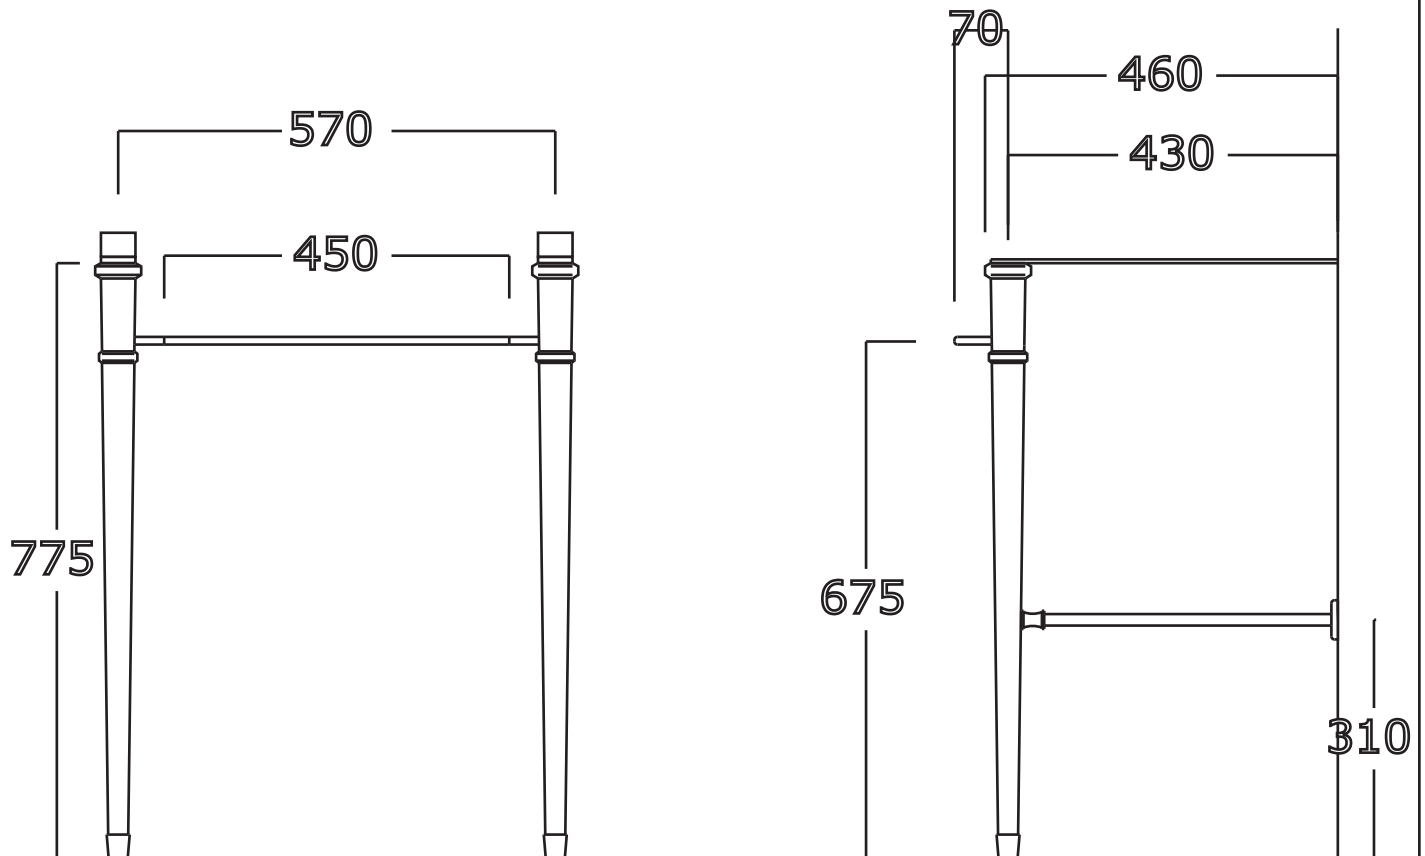

# DESDEMONA CONSOLLE

**Art:** Struttura consolle per lavabo Desdemona c/portasciugamani.  
*Console for desdemona with towel rails.*

**Fin:** Cromo/*Chrome*  
Ottone/*Brass*

**Cod:** DES 003 CR  
DES 003 OT

**Mat:** Ottone/*Brass*

**Peso/Weight:**

**Imballo/Package:**

Misure espresse in mm / *Dimensions in millimeters*

BATH & BATH

**Mat:** Ceramica / *Ceramic*    **Peso/Weight:**    **Imballo/Package:**

Misure espresse in mm / *Dimensions in millimeters*