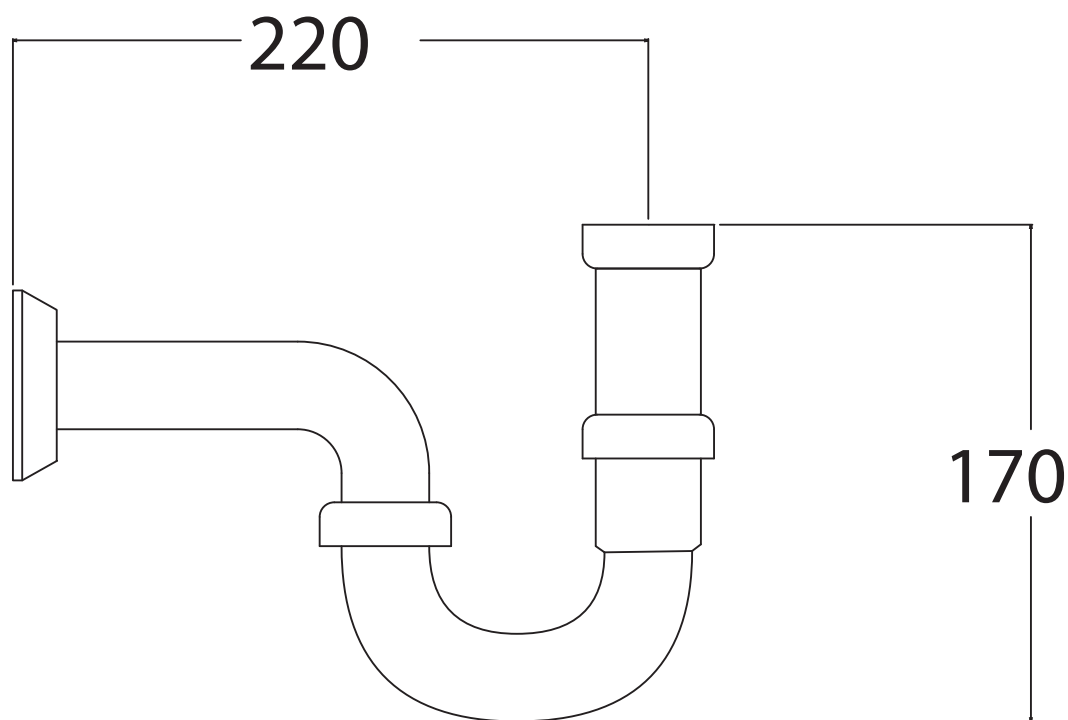

**Mat:** Ceramica / *Ceramic*    **Peso/Weight:**    **Imballo/Package:**

Misure espresse in mm / *Dimensions in millimeters*

# DESDEMONA CONSOLLE

**Art:** Sifone a "S" 1" 1/4 per consolle in ceramica .  
*Siphon en "S" form 1/4.*

**Fin:** Cromo/*Chrome*  
Ottone/*Brass*

**Cod:** SOFFS 003 CR  
SOFFS 003 OT

**Mat:** Ottone/*Brass*

**Peso/Weight:**

**Imballo/Package:**

Misure espresse in mm / *Dimensions in millimeters*

BATH & BATH