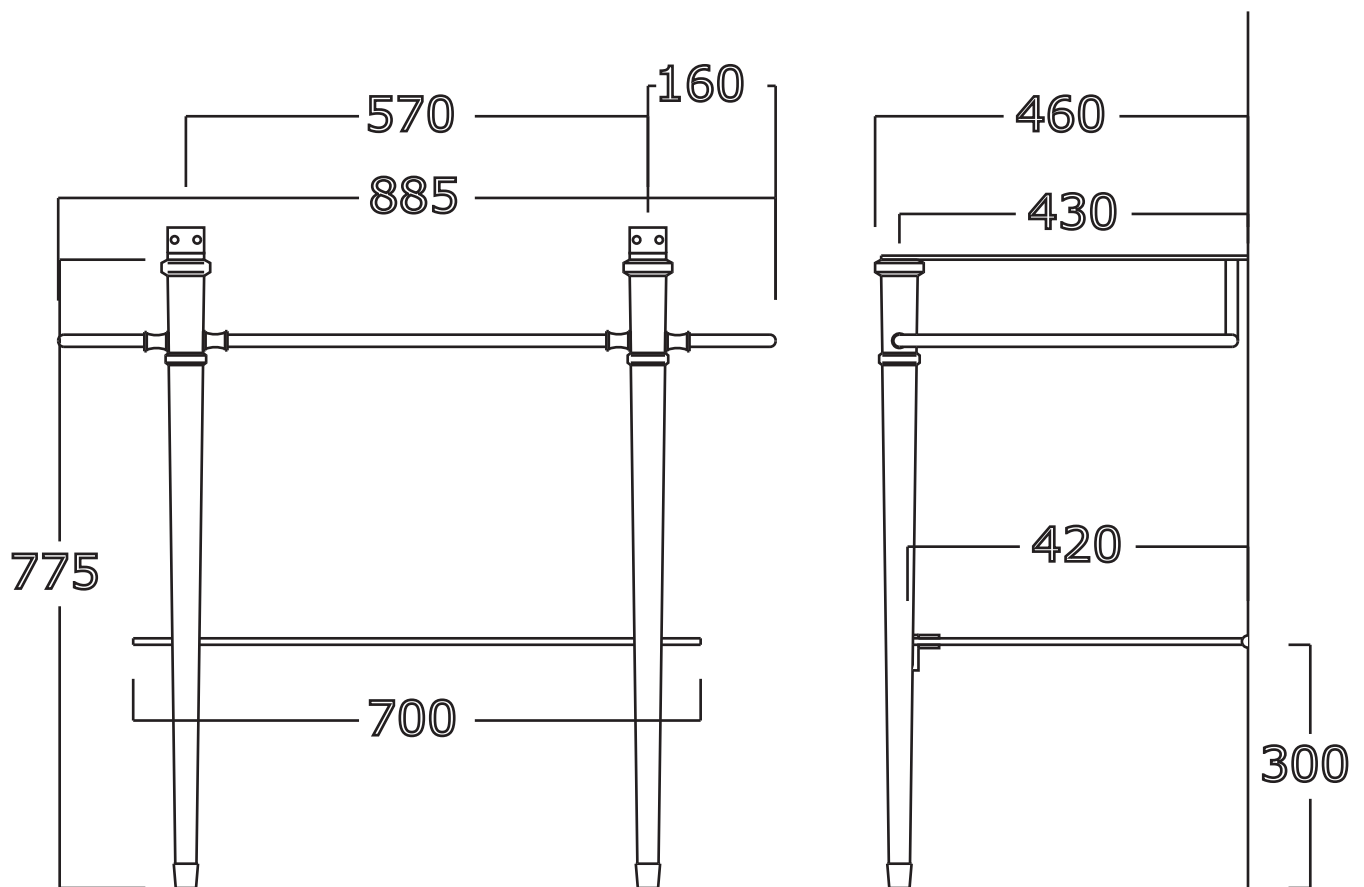

# DESDEMONA CONSOLLE

**Art:** Struttura consolle per lavabo Desdemona c/ripiano portaoggetti.  
*Console for Desdemona with towel rails and glass shelf.*

**Fin:** Cromo/*Chrome*  
Ottone/*Brass*

**Cod:** DESPO 003 CR  
DESPO 003 OT

**Mat:** Ottone/*Brass*

**Peso/Weight:**

**Imballo/Package:**

Misure espresse in mm / *Dimensions in millimeters*

BATH & BATH

**Mat:** Ceramica / *Ceramic*    **Peso/Weight:**    **Imballo/Package:**

Misure espresse in mm / *Dimensions in millimeters*

**Peso/Weight:**

**Imballo/Package:**

Misure espresse in mm / *Dimensions in millimeters*

BATH & BATH