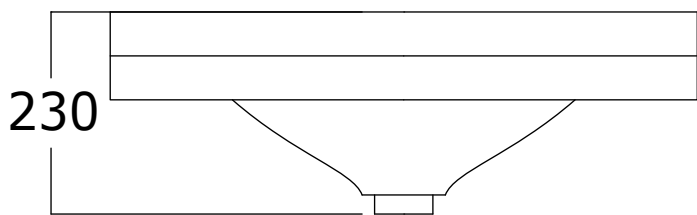

DESDEMONA CONSOLLE

Art: Lavabo 70 cm. (1-3 fori)
Wash-basin cm. 70 (1-3 holes)

Fin: Bianco / *White*
Charleston Grey / *Charleston Grey*
Nero lucido / *Shiny Black*

Cod: L70 001 002
L70 001 CG
L70 001 NL

Mat: Ceramica / *Ceramic*   **Peso/Weight:**   **Imballo/Package:**

Misure espresse in mm / *Dimensions in millimeters*