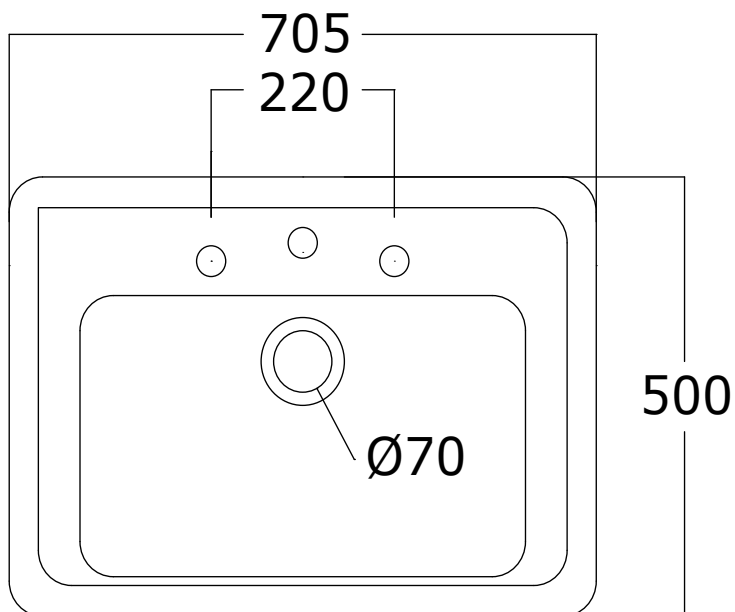

**Mat:** Ottone/*Brass*

**Peso/Weight:**

**Imballo/Package:**

Misure espresse in mm / *Dimensions in millimeters*

BATH & BATH

# DESDEMONA CONSOLLE

**Art:** Lavabo 70 cm. ( 1-3 fori)  
*Wash-basin cm. 70 ( 1-3 holes)*

**Fin:** Bianco / *White*  
Charleston Grey / *Charleston Grey*  
Nero lucido / *Shiny Black*

**Cod:** L70 001 002  
L70 001 CG  
L70 001 NL

**Mat:** Ceramica / *Ceramic*    **Peso/Weight:**    **Imballo/Package:**

Misure espresse in mm / *Dimensions in millimeters*