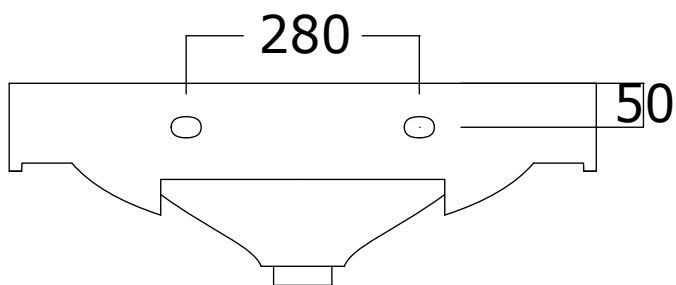

**Mat:** Ottone/*Brass*

**Peso/Weight:**

**Imballo/Package:**

Misure espresse in mm / *Dimensions in millimeters*

BATH & BATH

# DESDEMONA CONSOLLE

**Art:** Lavabo 70 cm. ( 1-3 fori)  
*Wash-basin cm. 70 ( 1-3 holes)*

**Fin:** Bianco / *White*  
Charleston Grey / *Charleston Grey*  
Nero lucido / *Shiny Black*

**Cod:** L70 001 002  
L70 001 CG  
L70 001 NL

**Mat:** Ceramica / *Ceramic*    **Peso/Weight:**    **Imballo/Package:**

Misure espresse in mm / *Dimensions in millimeters*