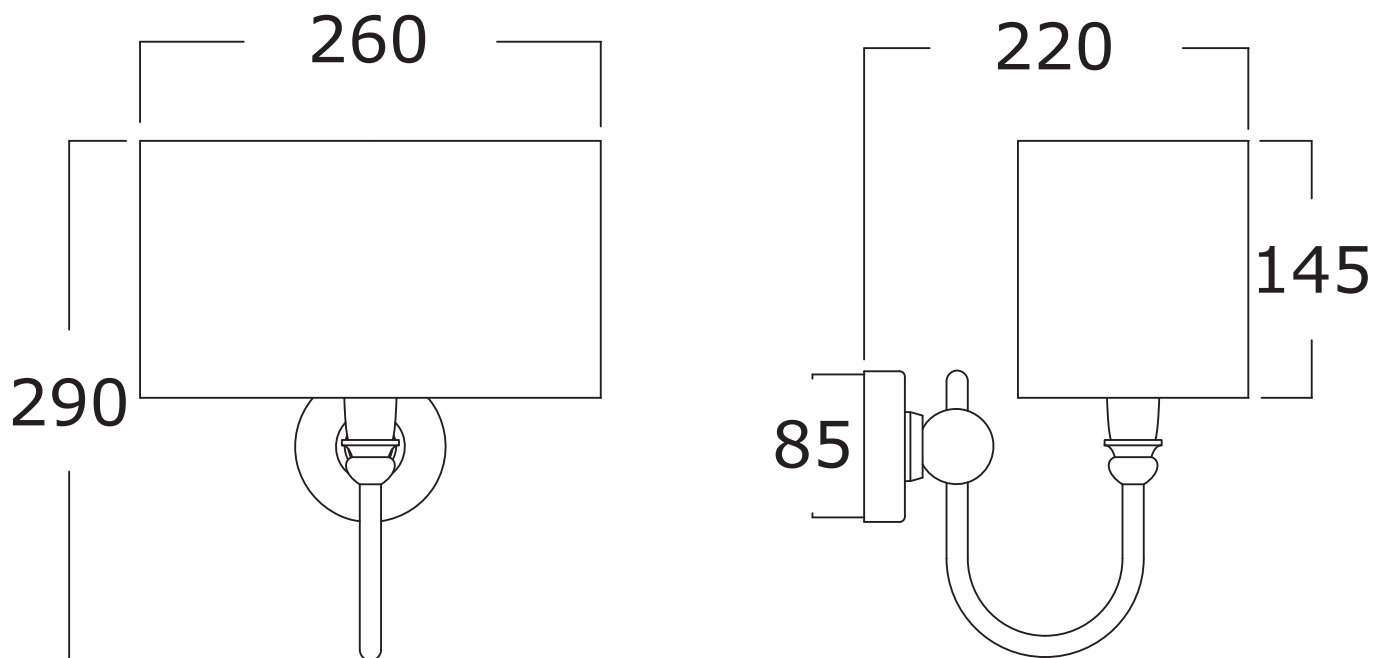

Fin: Cromo/*Chrome*
Ottone/*Brass*

Cod: JOULEC 010 CR
JOULEC 010 OT

Mat: Ottone, Tessuto/*Brass, Textile*

Protezione IP/Protection IP: 21

Peso/Weight:

Imballo/Package:

Misure espresse in mm / *Dimensions in millimeters*