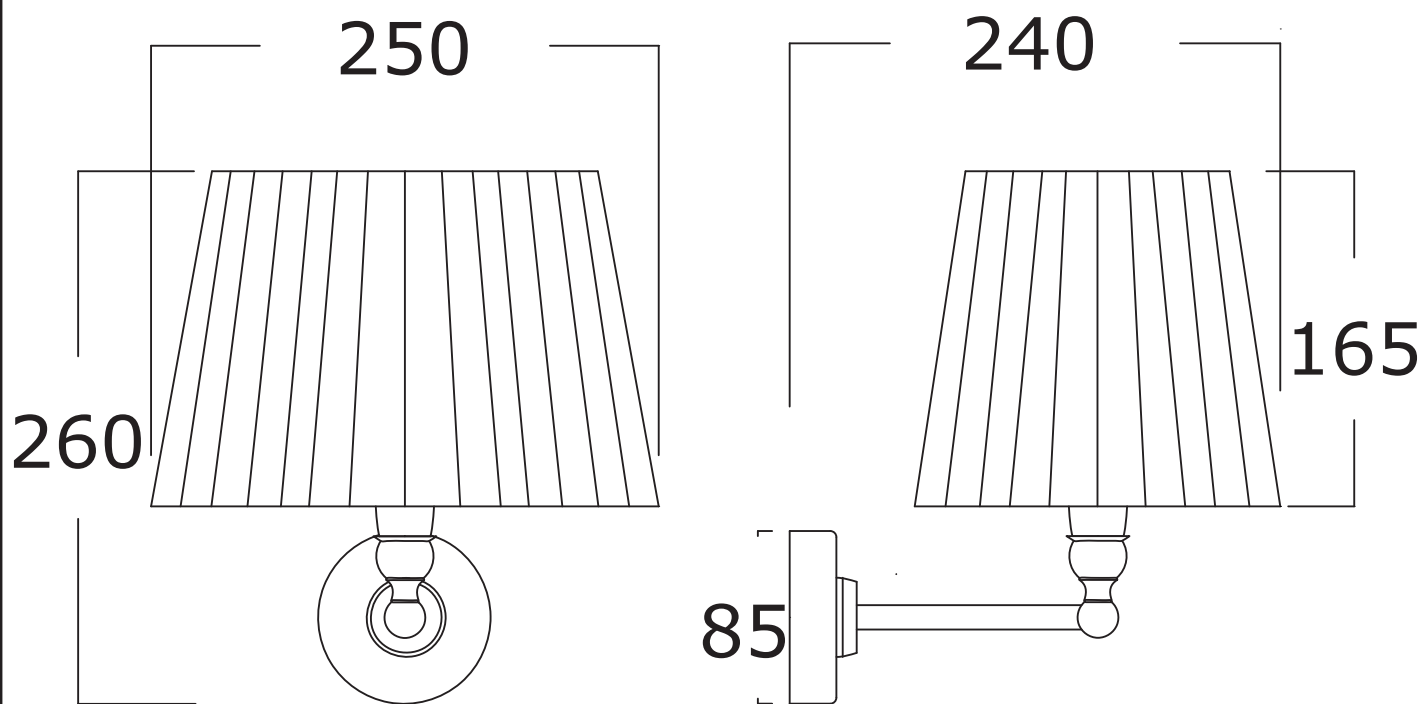

Cod: CANDELA 010 CR
CANDELA 010 OT

Mat: Ottone, Tessuto/*Brass, Textile*

Protezione IP/Protection IP: 21

Peso/Weight:

Imballo/Package:

Misure espresse in mm / *Dimensions in millimeters*

BATH & BATH

ILLUMINAZIONE