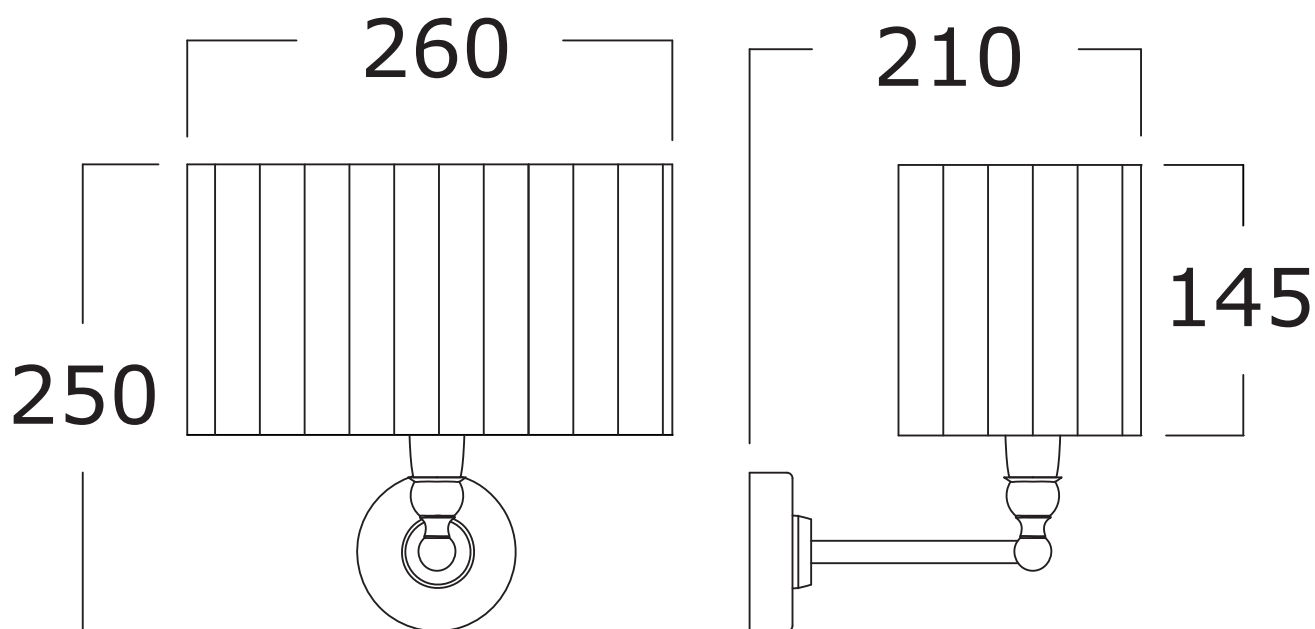

ILLUMINAZIONE

Art: Lambert - lampada c/paralume in tessuto nastro cotone curvo braccio dritto.
Lambert - lamp with lampshade cotton textile curved with curved arm.

Fin: Cromo/*Chrome*
Ottone/*Brass*

Cod: LAMBERT 010 CR
LAMBERT 010 OT

Mat: Ottone, Tessuto/*Brass, Textile*
Protezione IP/Protection IP: 21

Peso/Weight:
Imballo/Package:

Misure espresse in mm / *Dimensions in millimeters*

BATH & BATH