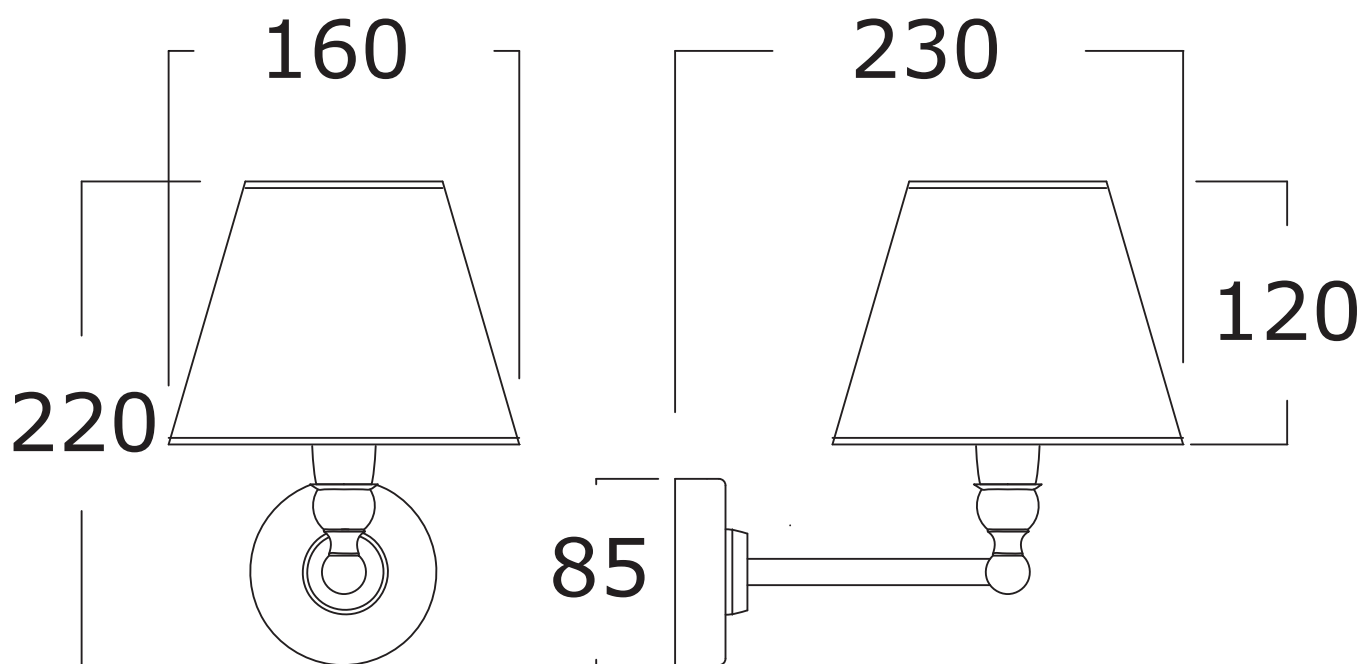

ILLUMINAZIONE

Art: Venus - lampada c/paralume in tessuto 100% lino conico pic. braccio dritto.
Venus - lamp with lampshade in 100% linen textile, conical with straight arm.

Fin: Cromo/*Chrome*
Ottone/*Brass*

Cod: VENUS 010 CR
VENUS 010 OT

Mat: Ottone, Tessuto/*Brass, Textile*

Peso/Weight:

Protezione IP/Protection IP: 21

Imballo/Package:

Misure espresse in mm / *Dimensions in millimeters*

BATH & BATH