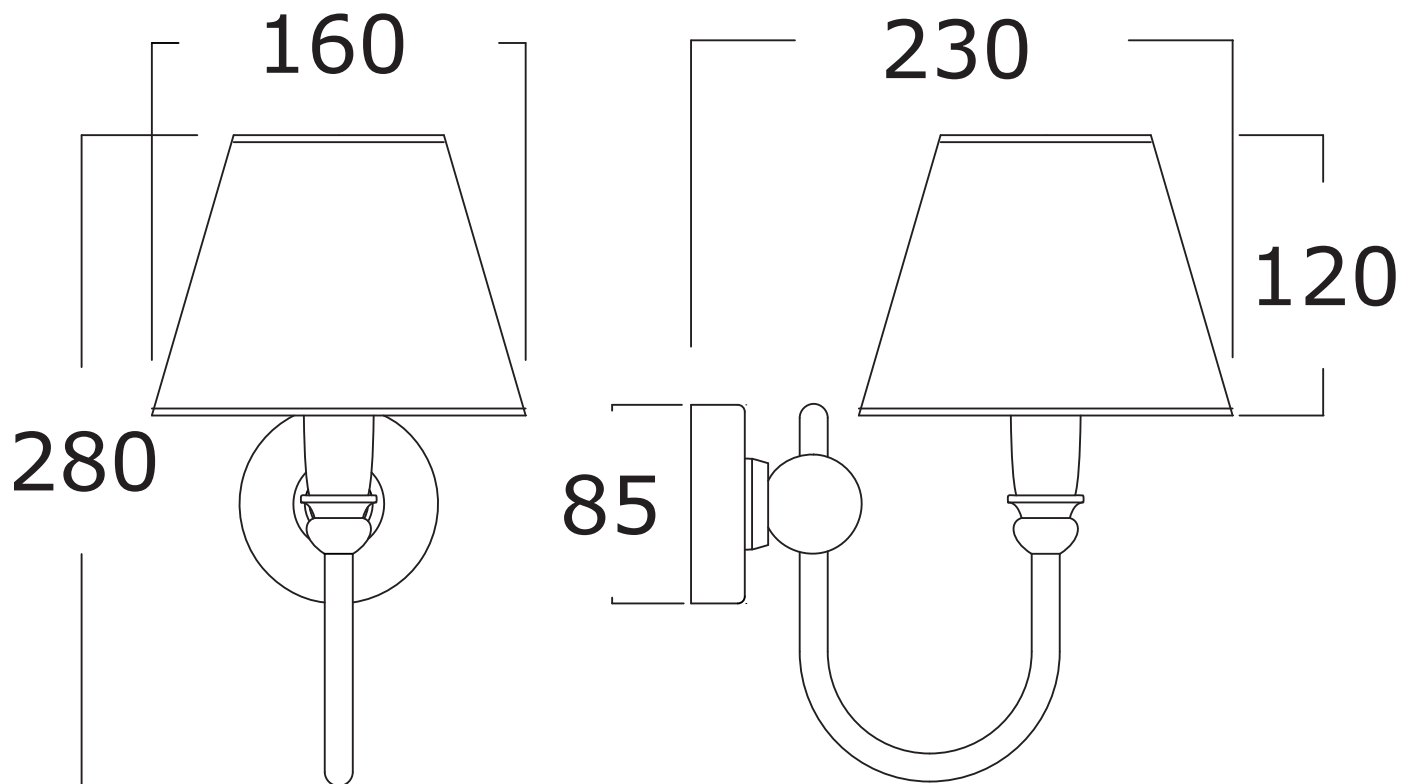

ILLUMINAZIONE

Art: Venus - lampada c/paralume in tessuto 100% lino conico pic. braccio curvo.
Venus - lamp with lampshade in 100% linen textile, conical with curved arm.

Fin: Cromo/*Chrome*
Ottone/*Brass*

Cod: VENUSC 010 CR
VENUSC 010 OT

Mat: Ottone, Tessuto/*Brass, Textile*

Peso/Weight:

Protezione IP/Protection IP: 21

Imballo/Package:

Misure espresse in mm / *Dimensions in millimeters*

BATH & BATH