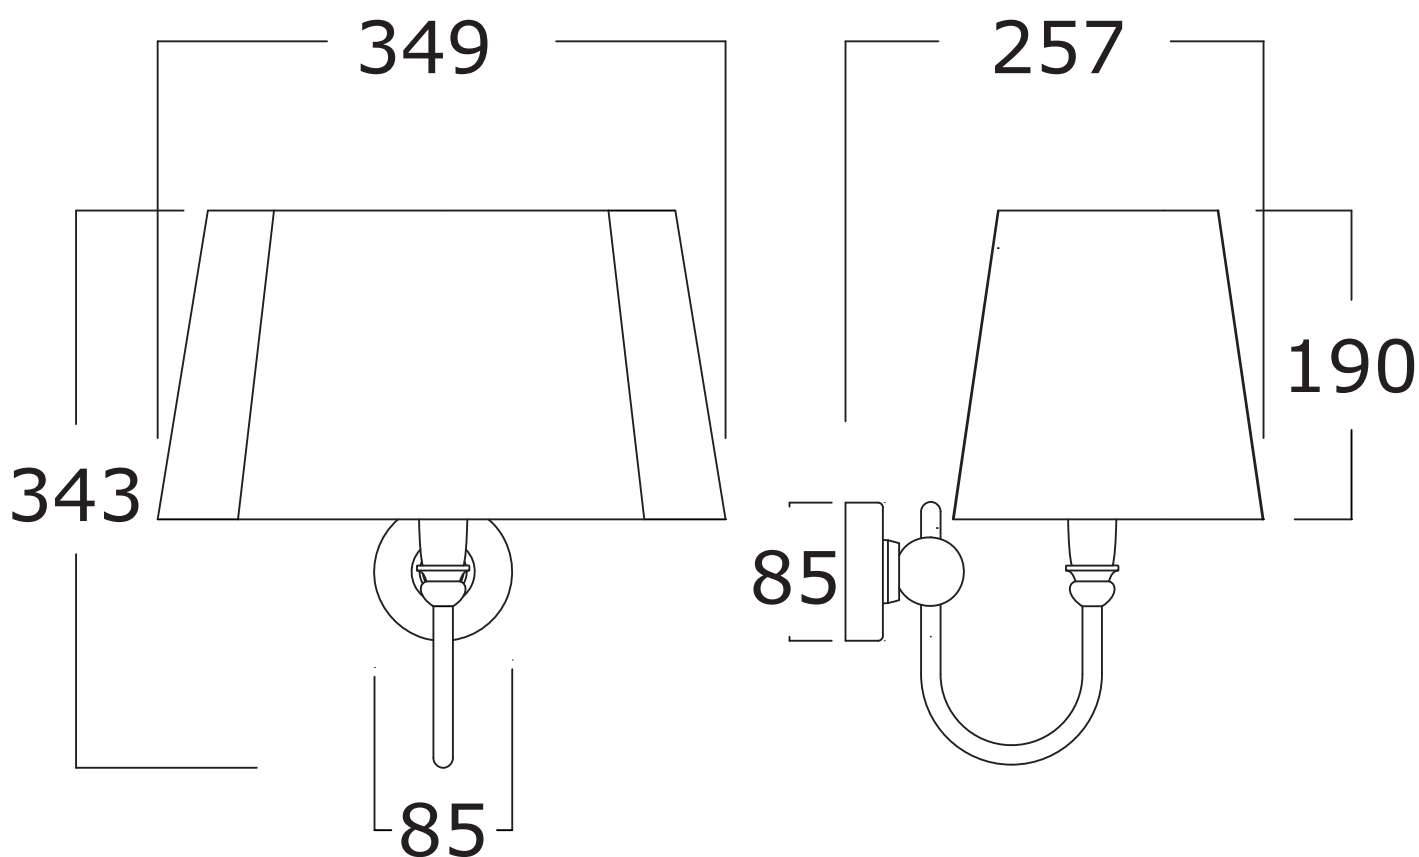

ILLUMINAZIONE

Art: Milli - lampada c/paralume in tessuto pongè ondulato plissé braccio curvo.
Milli - lamp with lampshade pongè textile, wavy plated with curved arm.

Fin: Cromo/*Chrome*
Ottone/*Brass*

Cod: MILLIC 010 CR
MILLIC 010 OT

Mat: Ottone, Tessuto/*Brass, Textile*

Peso/Weight:

Protezione IP/Protection IP: 21

Imballo/Package:

Misure espresse in mm / *Dimensions in millimeters*

BATH & BATH