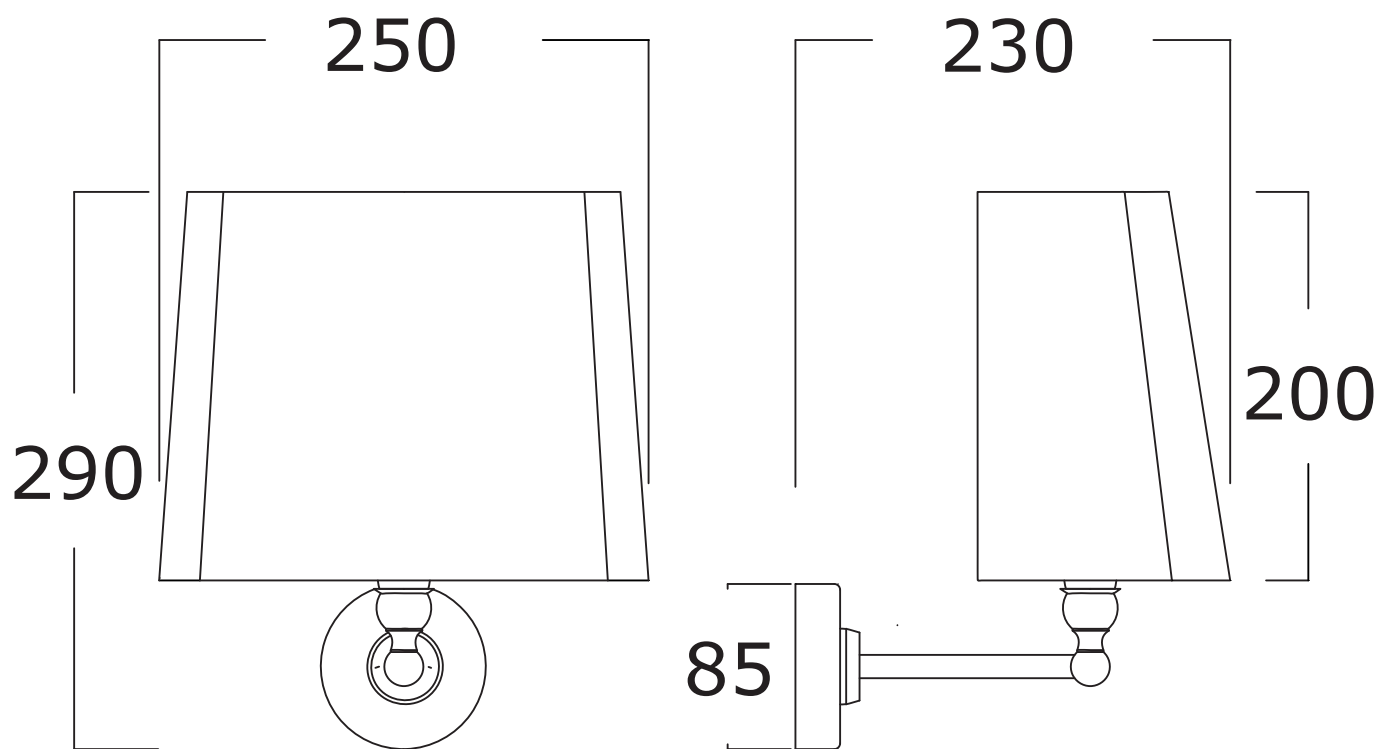

ILLUMINAZIONE

Art: Luma - lampada c/paralume in tessuto shantung pesante curvo braccio dritto.
Luma - lamp with lampshade in shantung textile curved with straight arm.

Fin: Cromo/*Chrome*
Ottone/*Brass*

Cod: LUMA 010 CR
LUMA 010 OT

Mat: Ottone, Tessuto/*Brass, Textile*
Protezione IP/Protection IP: 21

Peso/Weight:
Imballo/Package:

Misure espresse in mm / *Dimensions in millimeters*

BATH & BATH