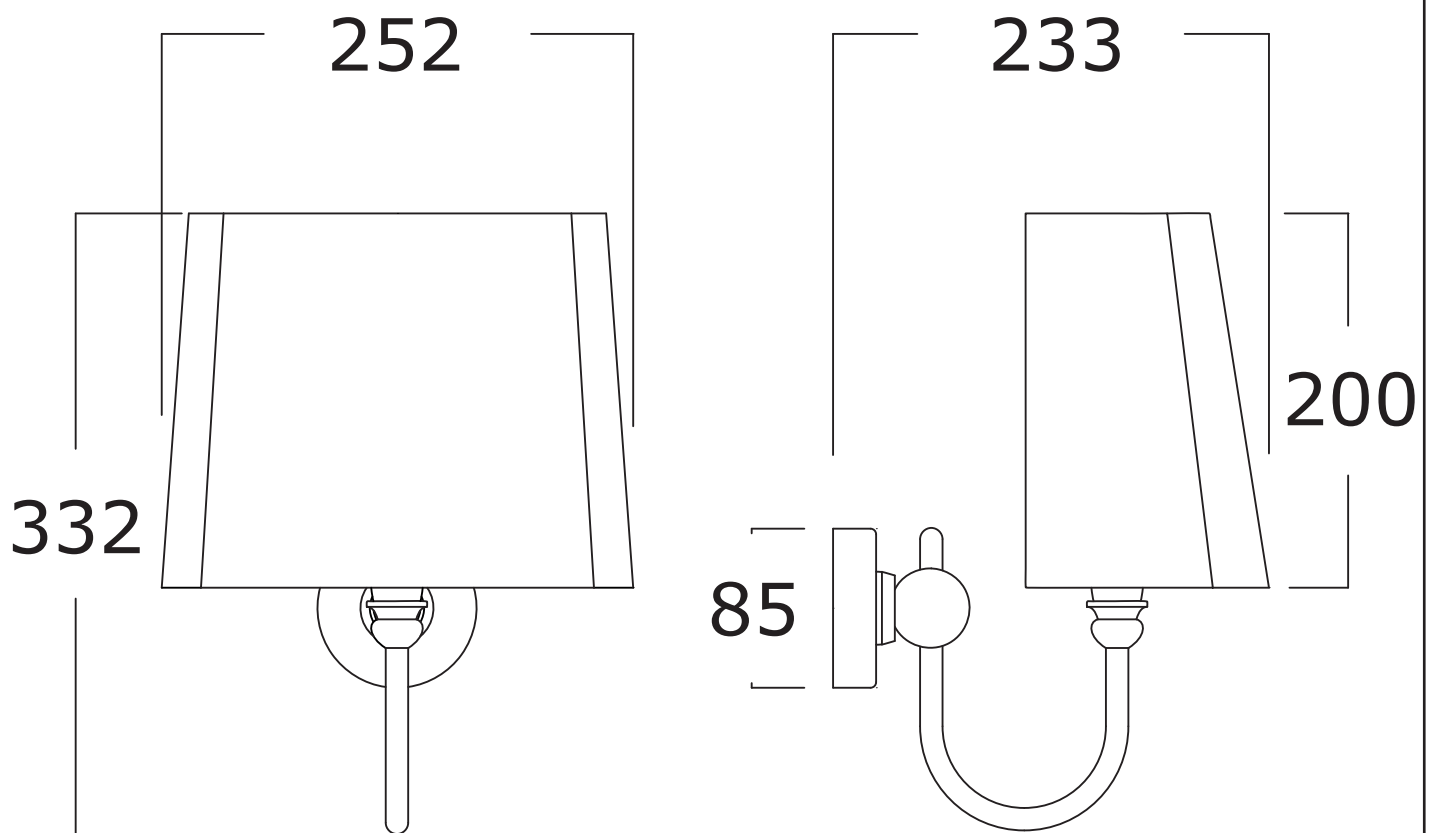

ILLUMINAZIONE

Art: Luma - lampada c/paralume in tessuto shantung pesante curvo braccio curvo.
Luma - lamp with lampshade in shantung textile curved with curved arm.

Fin: Cromo/*Chrome*
Ottone/*Brass*

Cod: LUMAC 010 CR
LUMAC 010 OT

Mat: Ottone, Tessuto/*Brass, Textile*

Protezione IP/Protection IP: 21

Peso/Weight:

Imballo/Package:

Misure espresse in mm / *Dimensions in millimeters*

BATH & BATH