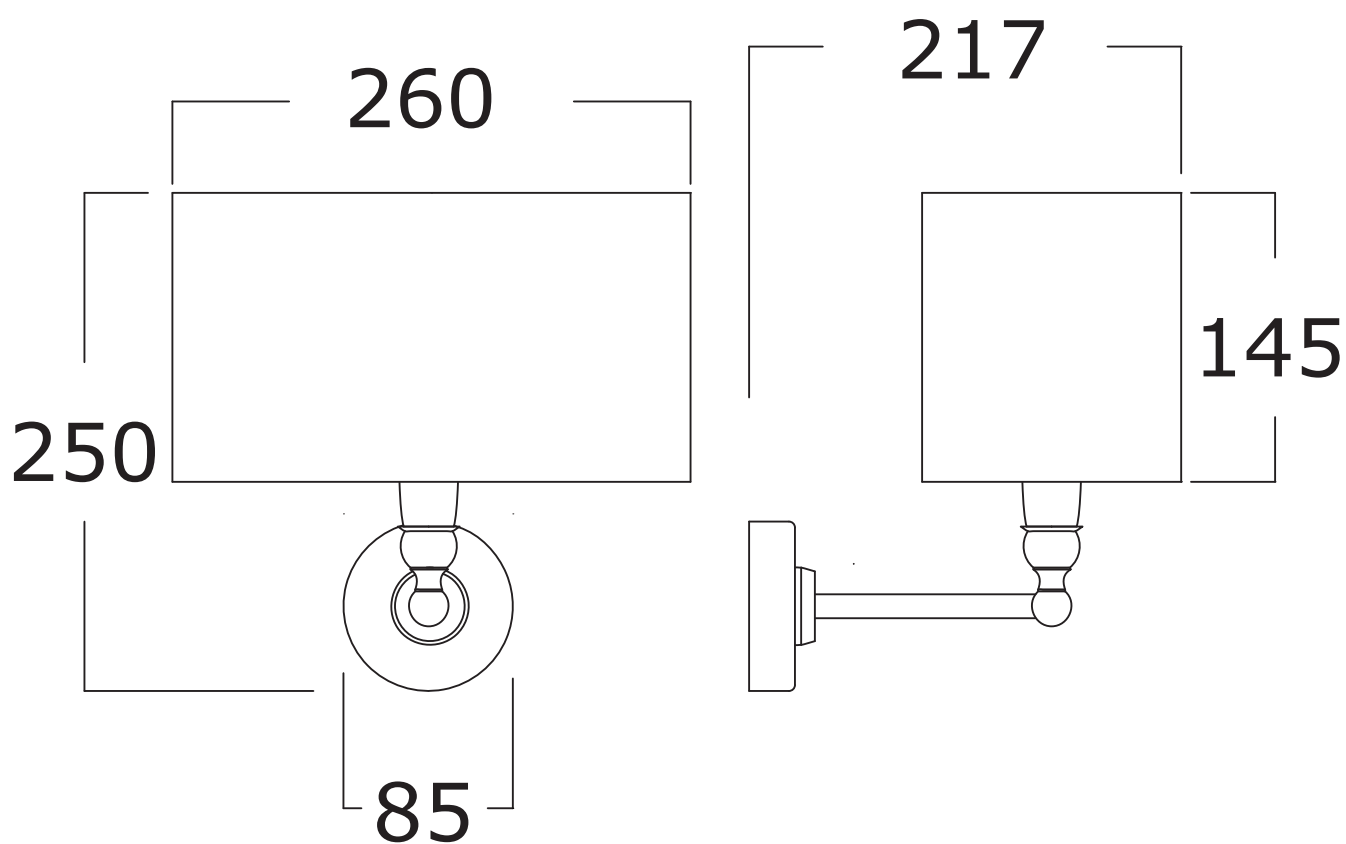

ILLUMINAZIONE

Art: Joule - lampada c/paralume in tessuto super piuma curvo braccio dritto.
Joule - lamp with lampshade feathered textile curved with straight arm.

Fin: Cromo/*Chrome*
Ottone/*Brass*

Cod: JOULE 010 CR
JOULE 010 OT

Mat: Ottone, Tessuto/*Brass, Textile*
Protezione IP/Protection IP: 21

Peso/Weight:
Imballo/Package:

Misure espresse in mm / *Dimensions in millimeters*

BATH & BATH