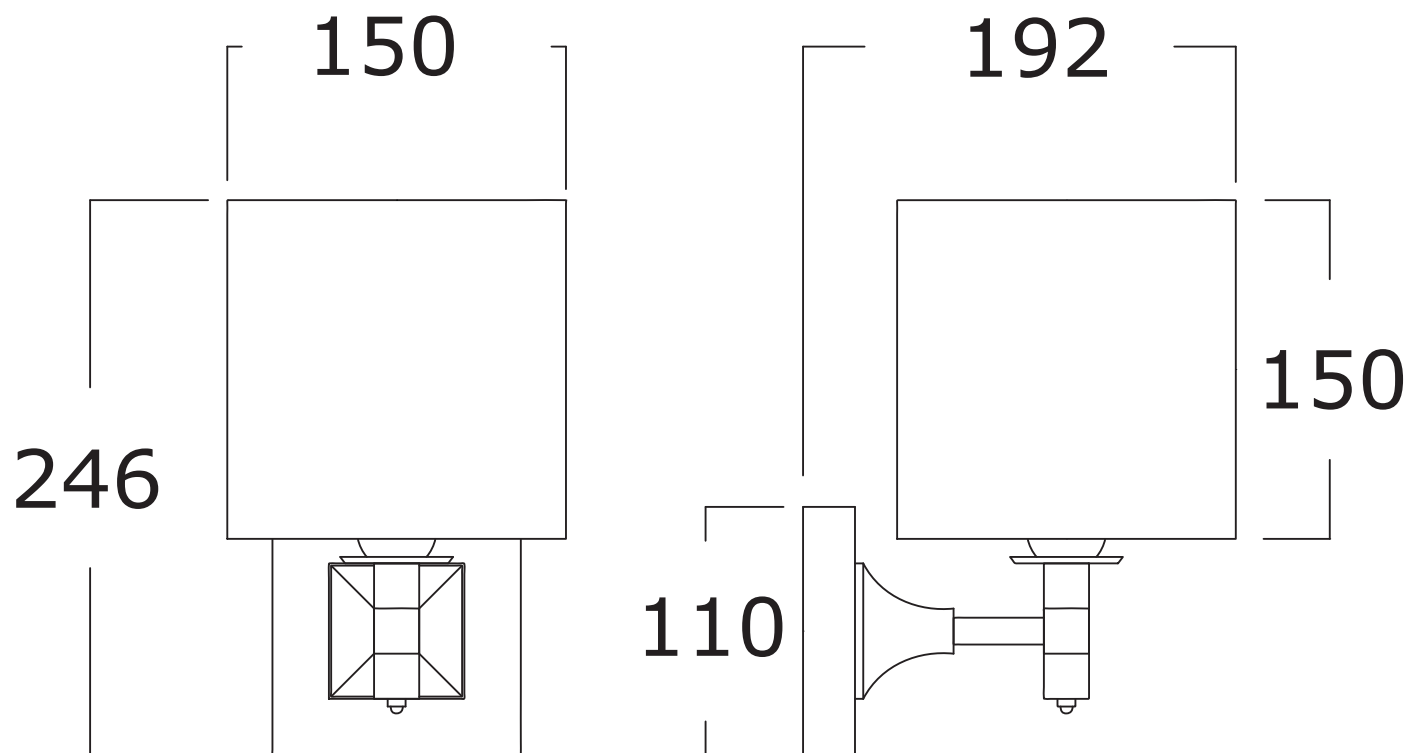

ILLUMINAZIONE

Art: Lux - lampada c/paralume in tessuto chinette quadro braccio quadrato.
Lux - lamp with lampshade in chinette textile squared with squared arm.

Fin: Cromo/*Chrome*
Ottone/*Brass*

Cod: LUX 010 CR
LUX 010 OT

Mat: Ottone, Tessuto/*Brass, Textile*
Protezione IP/Protection IP: 21

Peso/Weight:
Imballo/Package:

Misure espresse in mm / *Dimensions in millimeters*

BATH & BATH