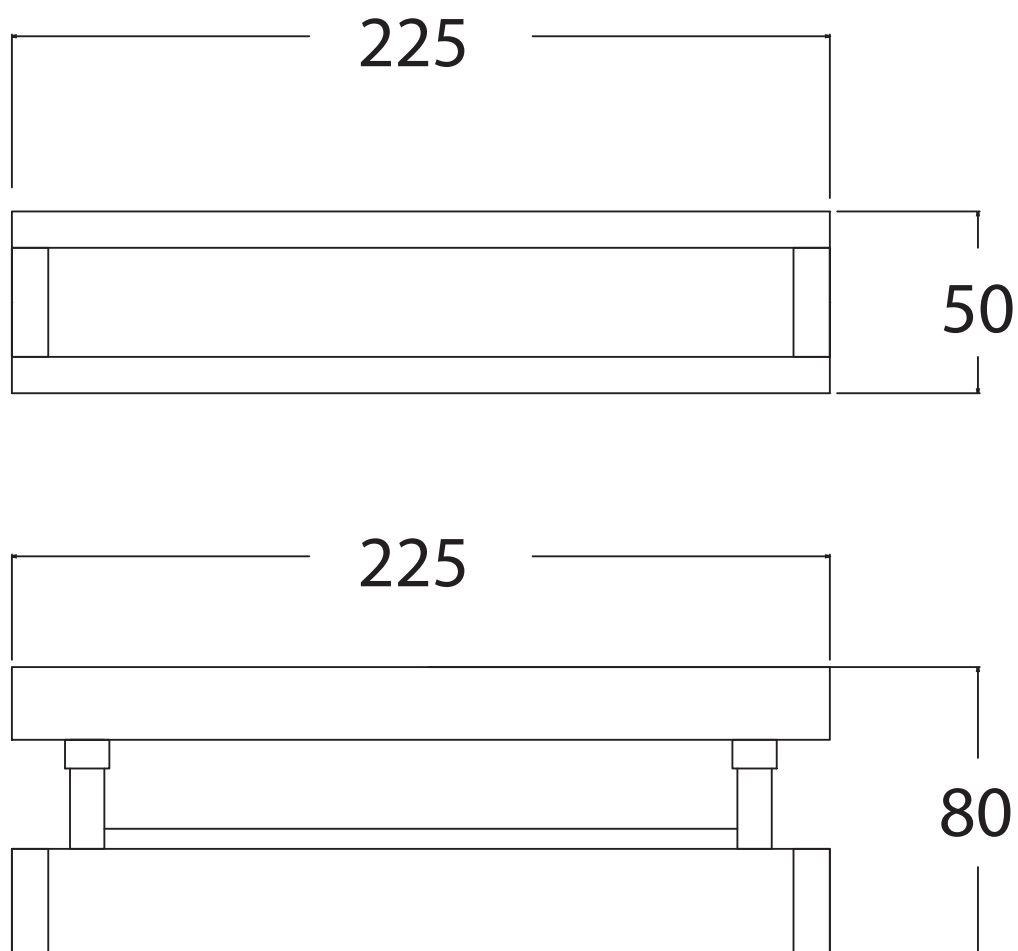

ILLUMINAZIONE

Art: Radiance - lampada completa di schermo satinato.
Radiance - lamp with satin screen.

Fin: Cromo/*Chrome*
Ottone/*Brass*

Cod: RADIANCE 010 CR
RADIANCE 010 OT

Mat: Ottone, Vetro/*Brass, Glass*
Protezione IP/Protection IP: 21

Peso/Weight:
Imballo/Package:

Misure espresse in mm / *Dimensions in millimeters*

BATH & BATH