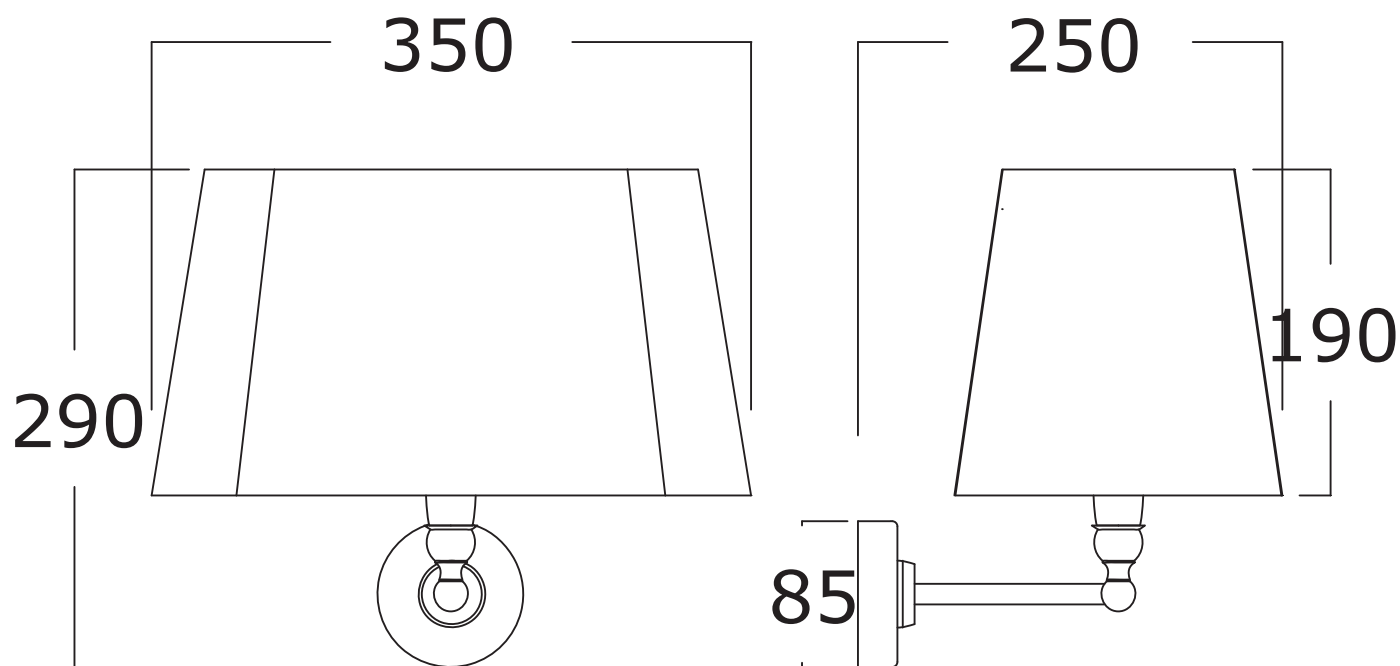

ILLUMINAZIONE

Art: Milli - lampada c/paralume in tessuto pongè ondulato plissé braccio dritto.
Milli - lamp with lampshade pongè textile, wavy plated with straight arm.

Fin: Cromo/*Chrome*
Ottone/*Brass*

Cod: MILLI 010 CR
MILLI 010 OT

Mat: Ottone, Tessuto/*Brass, Textile*

Protezione IP/Protection IP: 21

Peso/Weight:

Imballo/Package:

Misure espresse in mm / *Dimensions in millimeters*

BATH & BATH