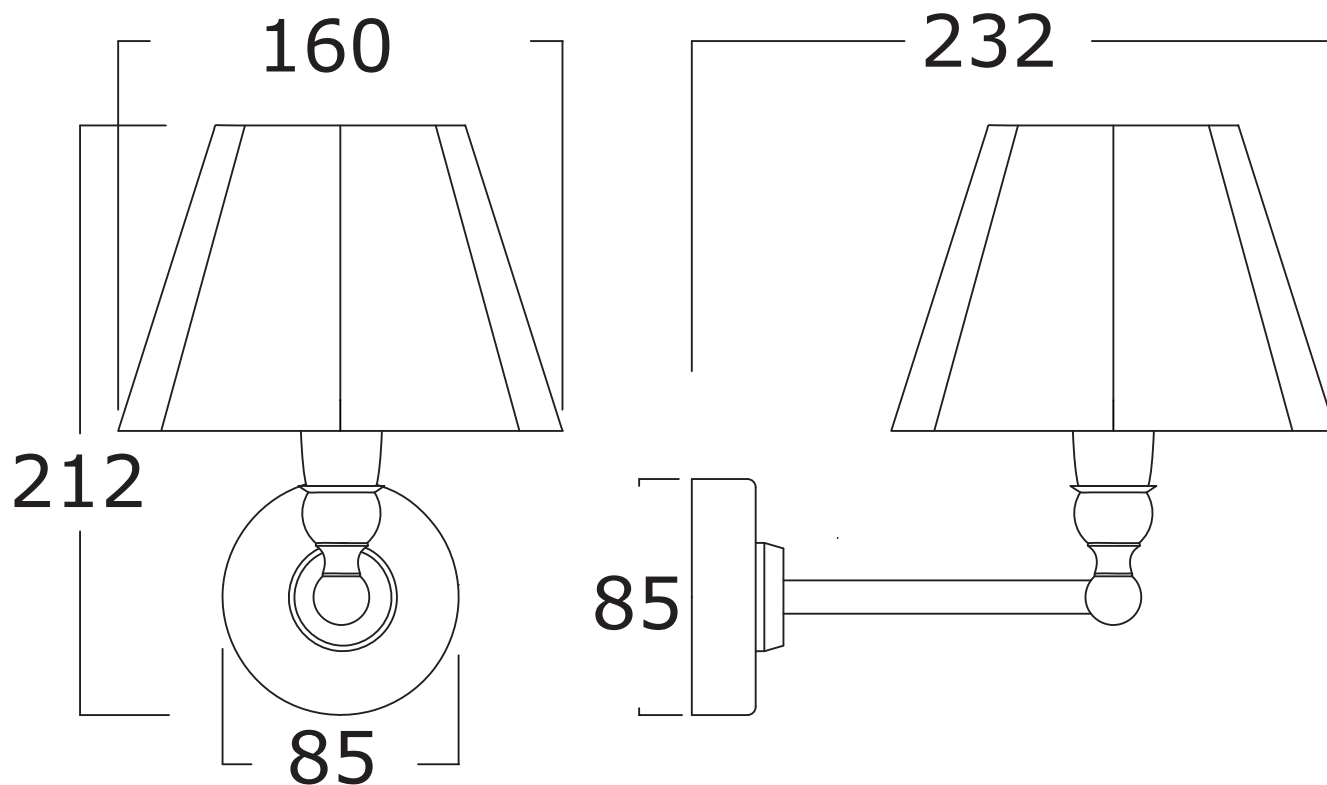

ILLUMINAZIONE

Art: Nit - lampada c/paralume in tessuto pongè conico pic. plissé braccio dritto.
Nit - lamp with lampshade in pongè textile, conical pleated with straight arm.

Fin: Cromo/*Chrome*
Ottone/*Brass*

Cod: NIT 010 CR
NIT 010 OT

Mat: Ottone, Tessuto/*Brass, Textile*
Protezione IP/Protection IP: 21

Peso/Weight:
Imballo/Package:

Misure espresse in mm / *Dimensions in millimeters*

BATH & BATH