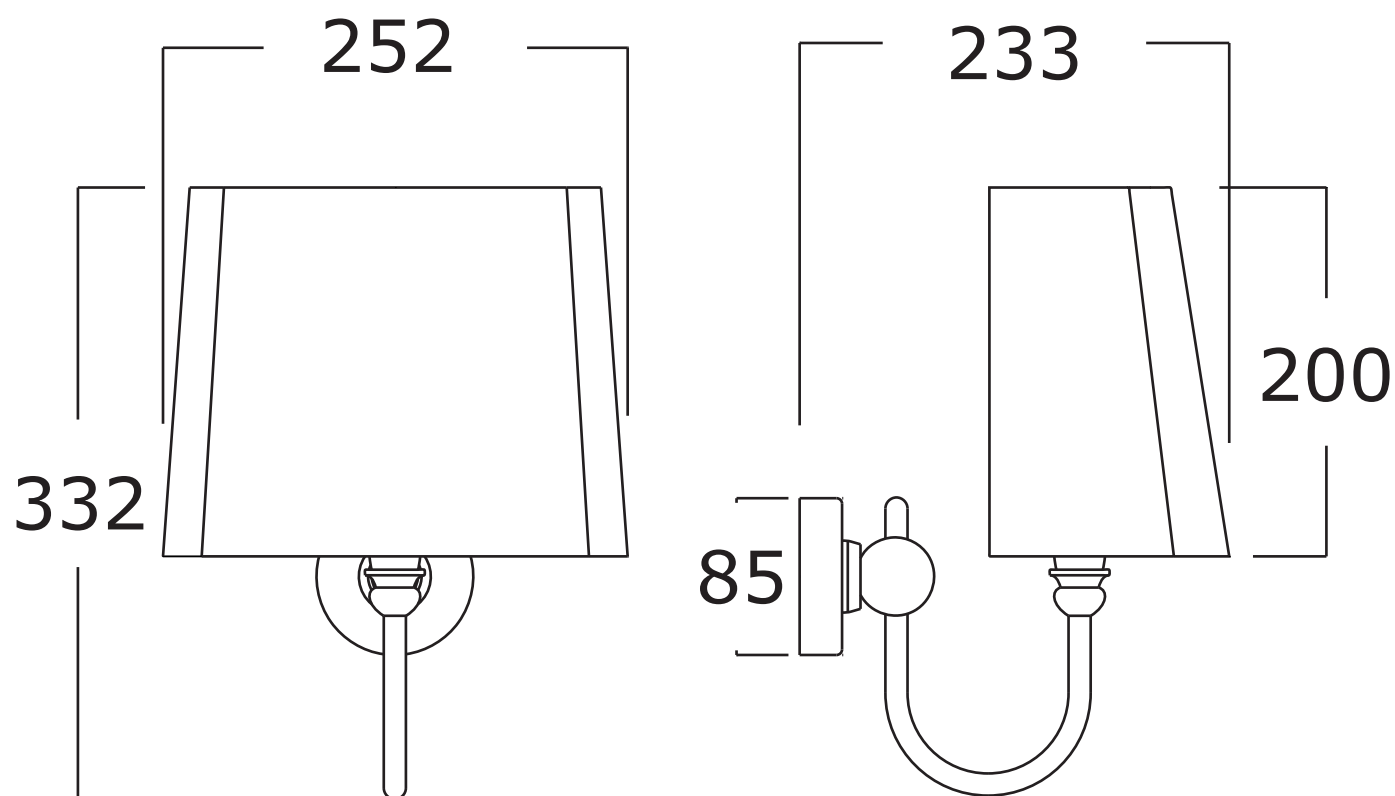

ILLUMINAZIONE

Art: Sol - lampada c/paralume in tessuto super piuma plissè ondulato braccio curvo.
Sol - lamp with lampshade feathered textile plated oval shaped with curved arm.

Fin: Cromo/*Chrome*
Ottone/*Brass*

Cod: SOLC 010 CR
SOLC 010 OT

Mat: Ottone, Tessuto/*Brass, Textile*

Protezione IP/Protection IP: 21

Peso/Weight:

Imballo/Package:

Misure espresse in mm / *Dimensions in millimeters*

BATH & BATH