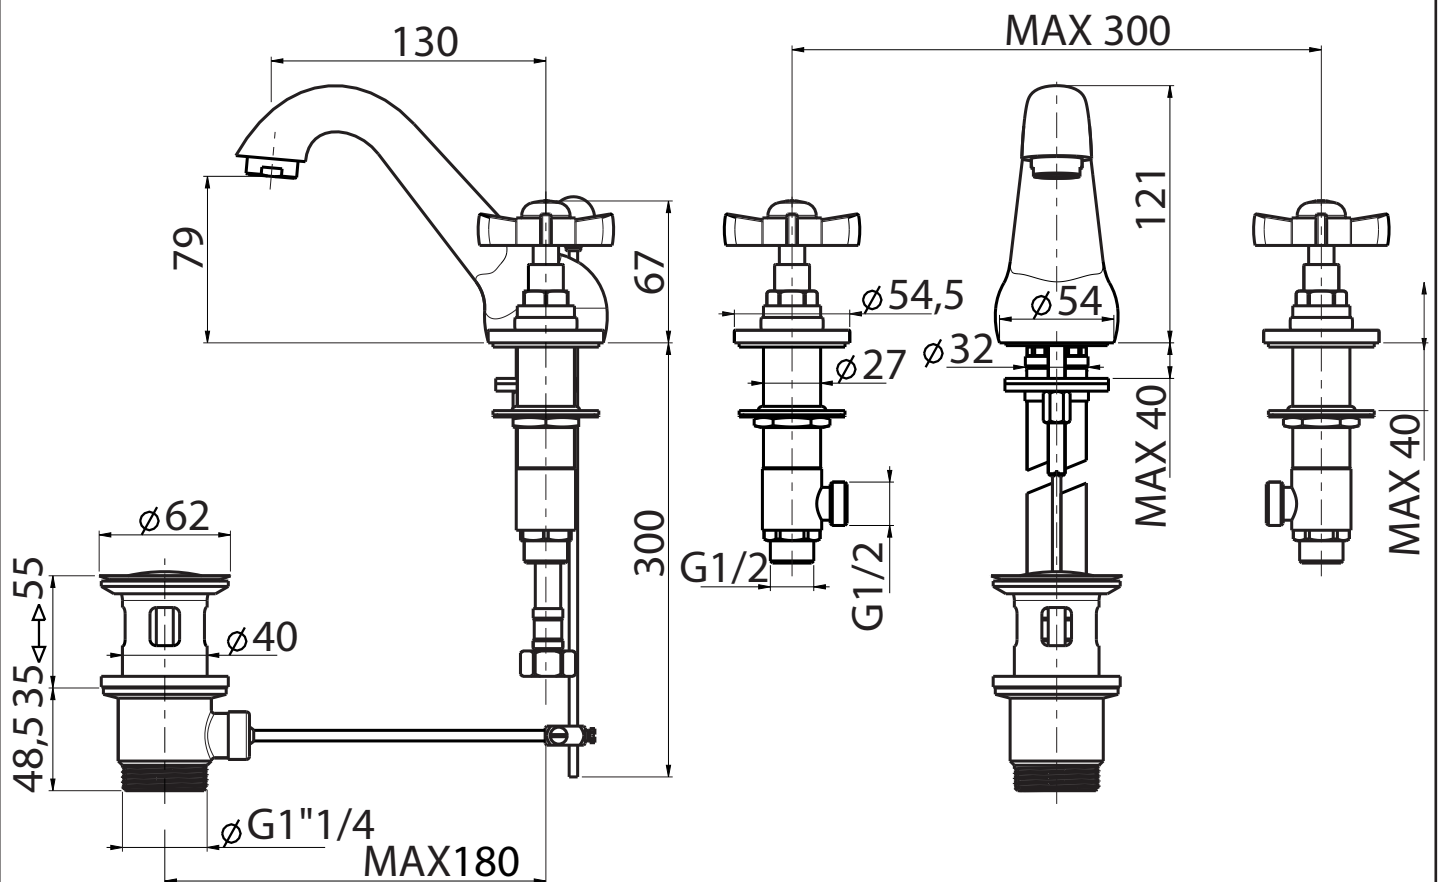

ALDEN

Art: Miscelatore di comando per lavabo 3 fori scarico 1"1/4.
Mixer with three holes drainage washbasin 1"1/4.

Fin: cromo/*chrome*
ottone/*brass*

Cod: ALDLV3F 013 CR
ALDLV3F 013 OT

Mat: Ottone/*Brass*

Peso/Weight: 3,2 kg

Imballo/Package: 33,5x31,8x9 cm

Misure espresse in mm / *Dimensions in millimeters*

BATH & BATH