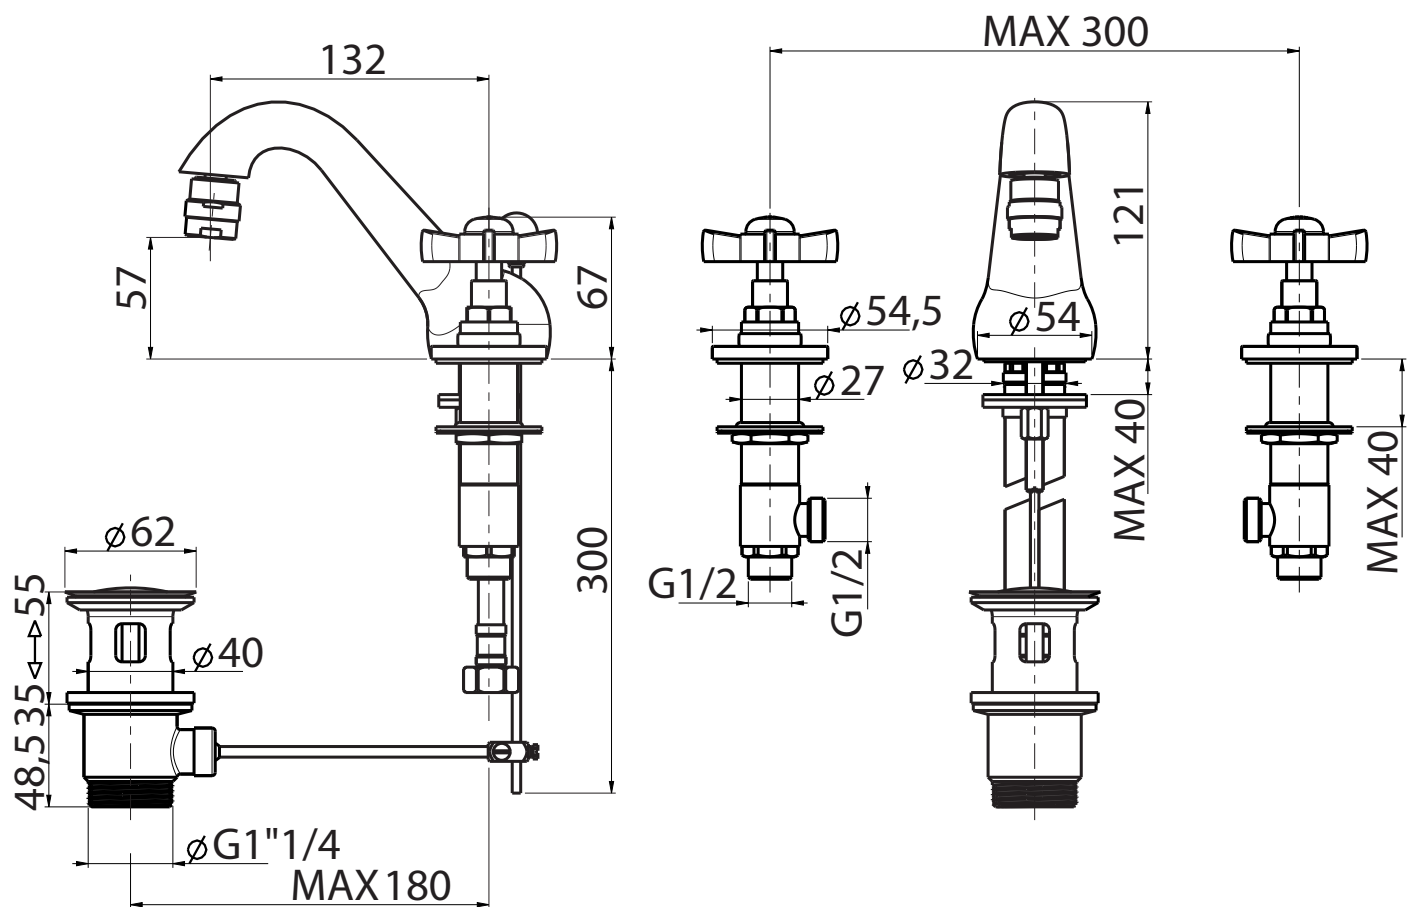

ALDEN

Art: Miscelatore di comando per bidet 3 fori scarico 1"1/4.
Mixer with three holes drainage for bidet 1"1/4.

Fin: cromo/*chrome*
ottone/*brass*

Cod: ALDBD3F 013 CR
ALDBD3F 013 OT

Mat: Ottone/*Brass*

Peso/Weight: 3 kg

Imballo/Package: 33,5x31,8x9 cm

Misure espresse in mm / *Dimensions in millimeters*

BATH & BATH