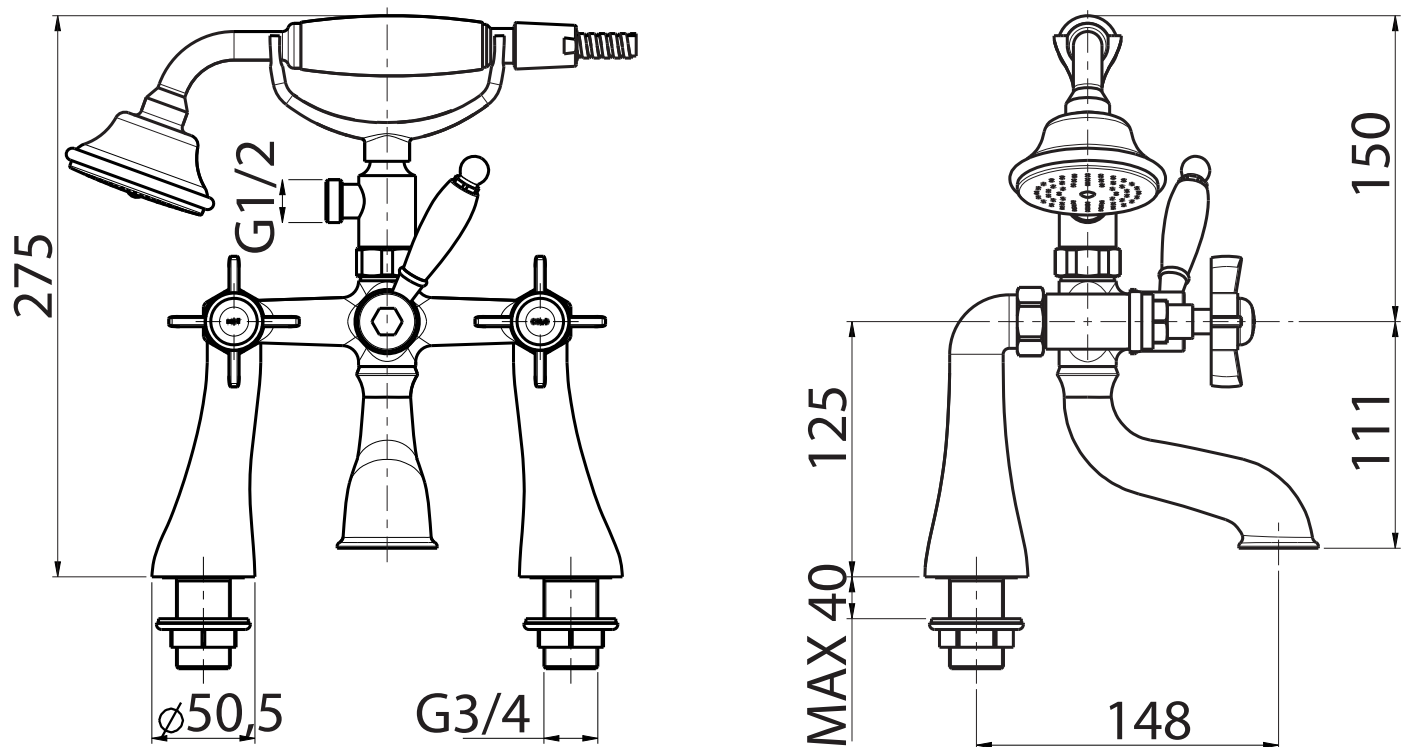

ALDEN

Art: Gruppo vasca per montaggio a bordo vasca con set doccia.
Deck mounted mixer for bath and shower with hose and handset.

Fin: cromo/*chrome*
ottone/*brass*

Cod: ALDGVBVSD 013 CR
ALDGVBVSD 013 OT

Mat: Ottone/*Brass*

Peso/Weight: 3,9 kg

Imballo/Package: 40,1x24,2x13,4 cm

Misure espresse in mm / *Dimensions in millimeters*

BATH & BATH