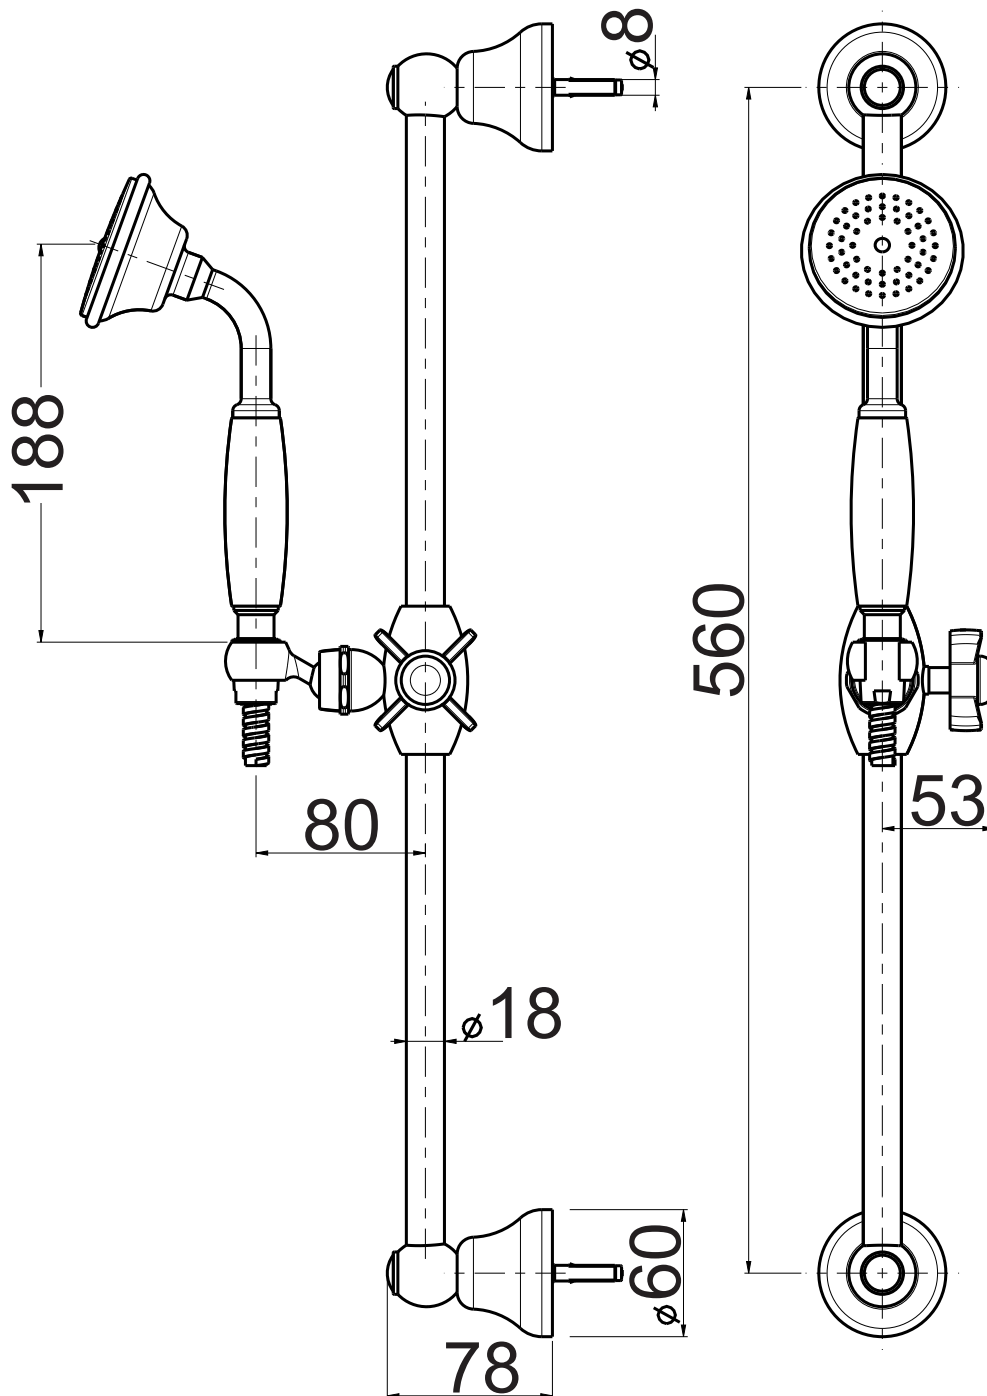

# ALDEN

**Art:** Saliscendi completo set doccia.  
*Shower sliding rail with hose and handset.*

**Fin:** cromo / *chrome*  
ottone / *brass*

**Cod:** ALDSLSC 013 CR  
ALDSLSC 013 OT

**Mat:** Ottone / *Brass*

**Peso/Weight:** 2,2 kg

**Imballo/Package:** 64x313x8 cm

Misure espresse in mm / *Dimensions in millimeters*

BATH & BATH