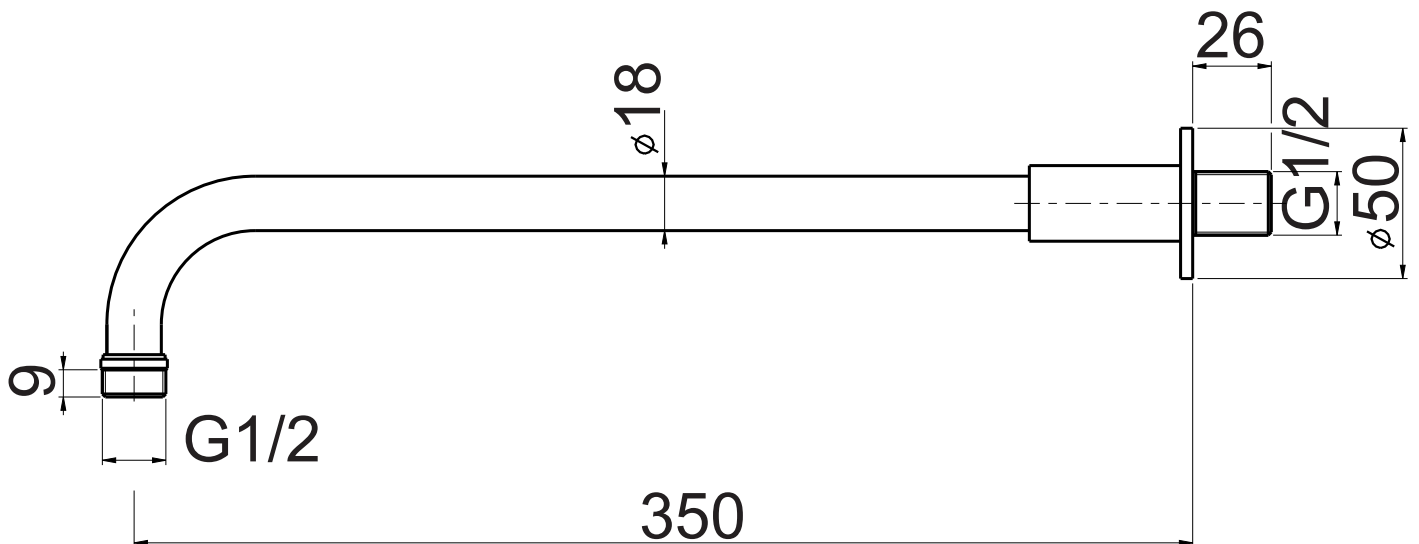

# ALDEN

**Art:** Braccio doccia L. 35 cm.  
*Shower arm L.35 cm.*

**Fin:** cromo/*chrome*  
ottone/*brass*

**Cod:** BRDC35 013 CR  
BRDC35 013 OT

**Mat:** Ottone/*Brass*

**Peso/Weight:** 0,75 kg

**Imballo/Package:** 39,5x18,5x9 cm