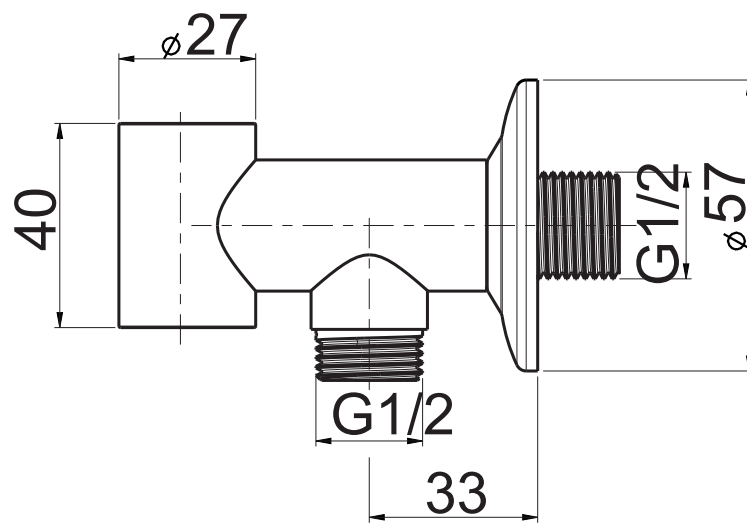

# ALDEN

**Art:** Presa acqua.  
*Water intake.*

**Fin:** cromo/*chrome*  
ottone/*brass*

**Cod:** ALDPACQ 013 CR  
ALDPACQ 013 OT

**Mat:** Ottone/*Brass*

**Peso/Weight:** 0,35 kg

**Imballo/Package:** 11,4x11,3x4,8 cm