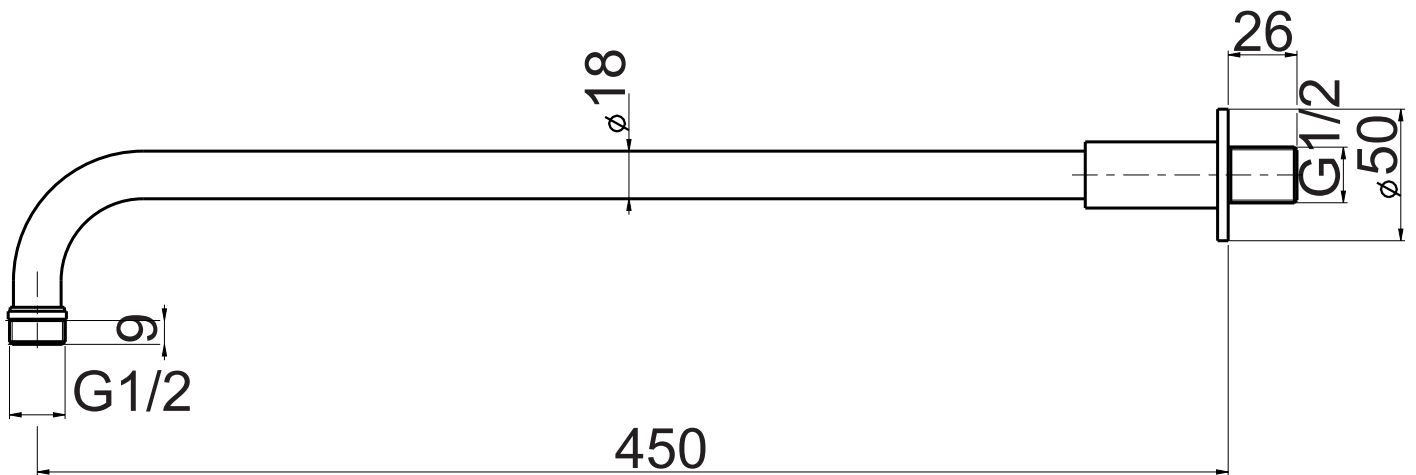

# ALDEN

**Art:** Braccio doccia L. 45 cm.  
*Shower arm L.45 cm.*

**Fin:** cromo/*chrome*  
ottone/*brass*

**Cod:** BRDC45 013 CR  
BRDC45 013 OT

**Mat:** Ottone/*Brass*

**Peso/Weight:** 0,5 kg

**Imballo/Package:** 48,8x18,5x8 cm