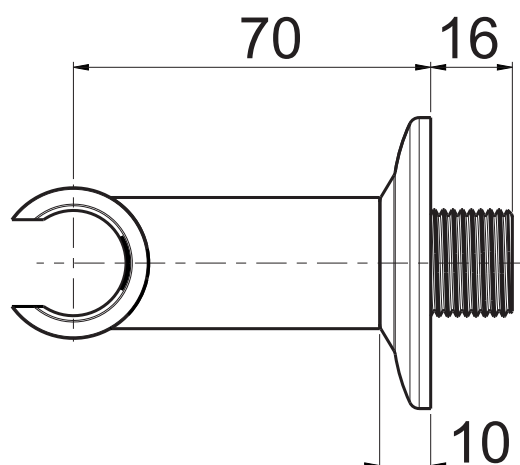

# ALDEN

**Art:** Presa acqua.  
*Water intake.*

**Fin:** cromo/*chrome*  
ottone/*brass*

**Cod:** ALDPACQ 013 CR  
ALDPACQ 013 OT

**Mat:** Ottone/*Brass*

**Peso/Weight:** 0,35 kg

**Imballo/Package:** 11,4x11,3x4,8 cm