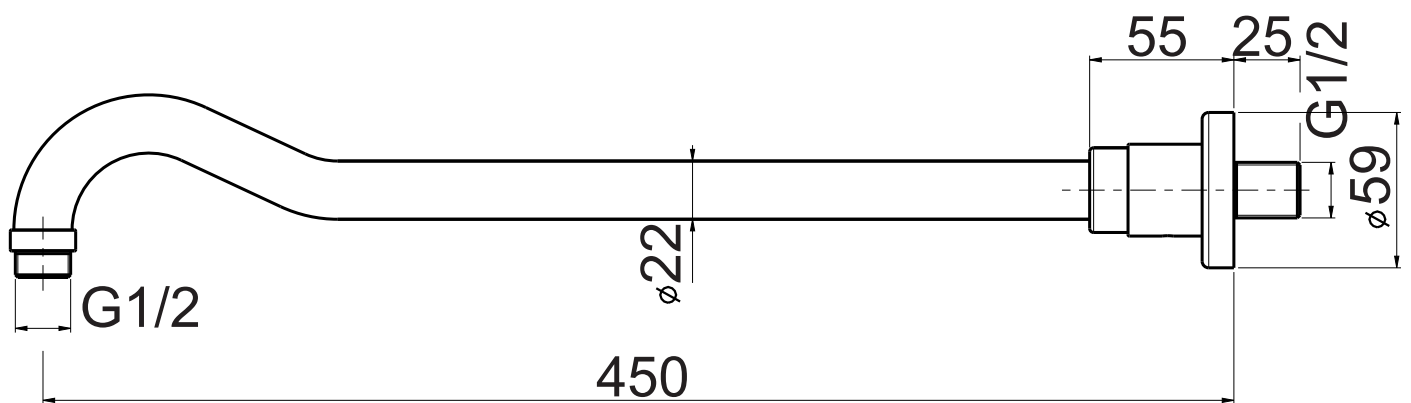

# ALDEN

**Art:** Braccio doccia L. 45 cm.  
*Shower arm L.45 cm.*

**Fin:** cromo/*chrome*  
ottone/*brass*

**Cod:** BRDCL45 013 CR  
BRDCL45 013 OT

**Mat:** Ottone/*Brass*

**Peso/Weight:** 0,5 kg

**Imballo/Package:** 48,8x9x9 cm