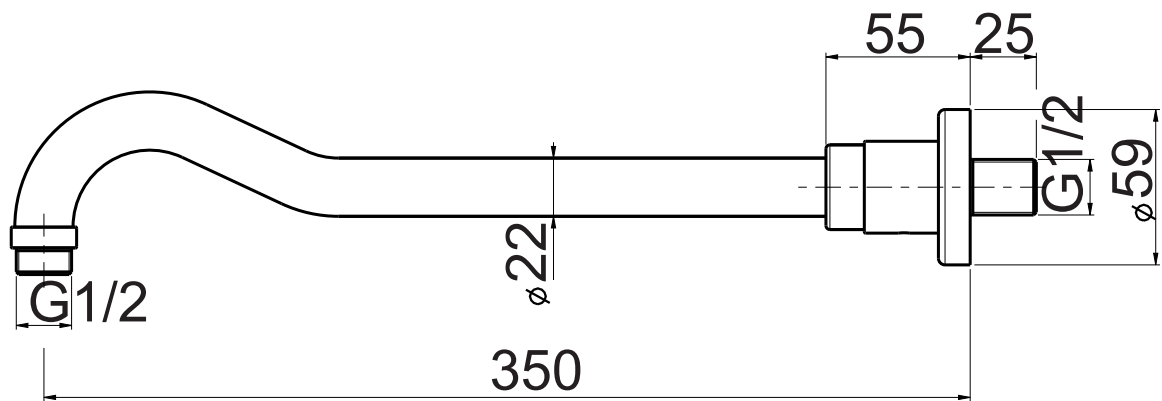

# ALDEN

**Art:** Braccio doccia L. 35 cm.  
*Shower arm L.35 cm.*

**Fin:** cromo/*chrome*  
ottone/*brass*

**Cod:** BRDCL35 013 CR  
BRDCL35 013 OT

**Mat:** Ottone/*Brass*

**Peso/Weight:** 0,75 kg

**Imballo/Package:** 39,5x18,5x9 cm