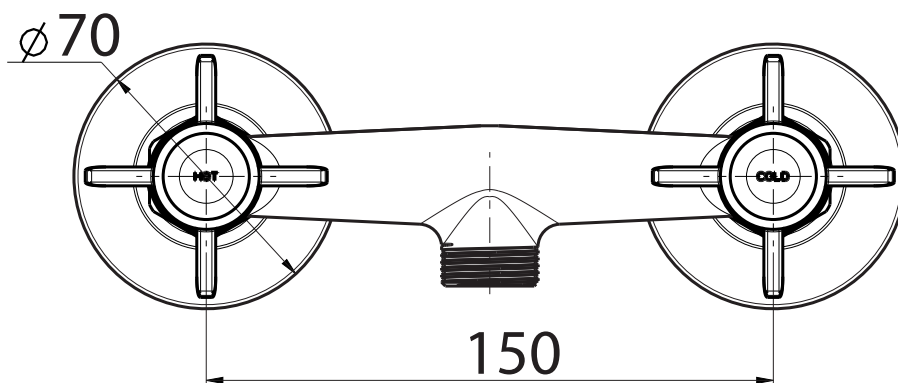

# ALDEN

**Art:** Gruppo doccia esterno.  
*Outer mixer for shower.*

**Fin:** cromo/*chrome*  
ottone/*brass*

**Cod:** ALDDEST 013 CR  
ALDDEST 013 OT

**Mat:** Ottone/*Brass*

**Peso/Weight:** 0,7 kg

**Imballo/Package:** 40,1x24,2x13,4 cm