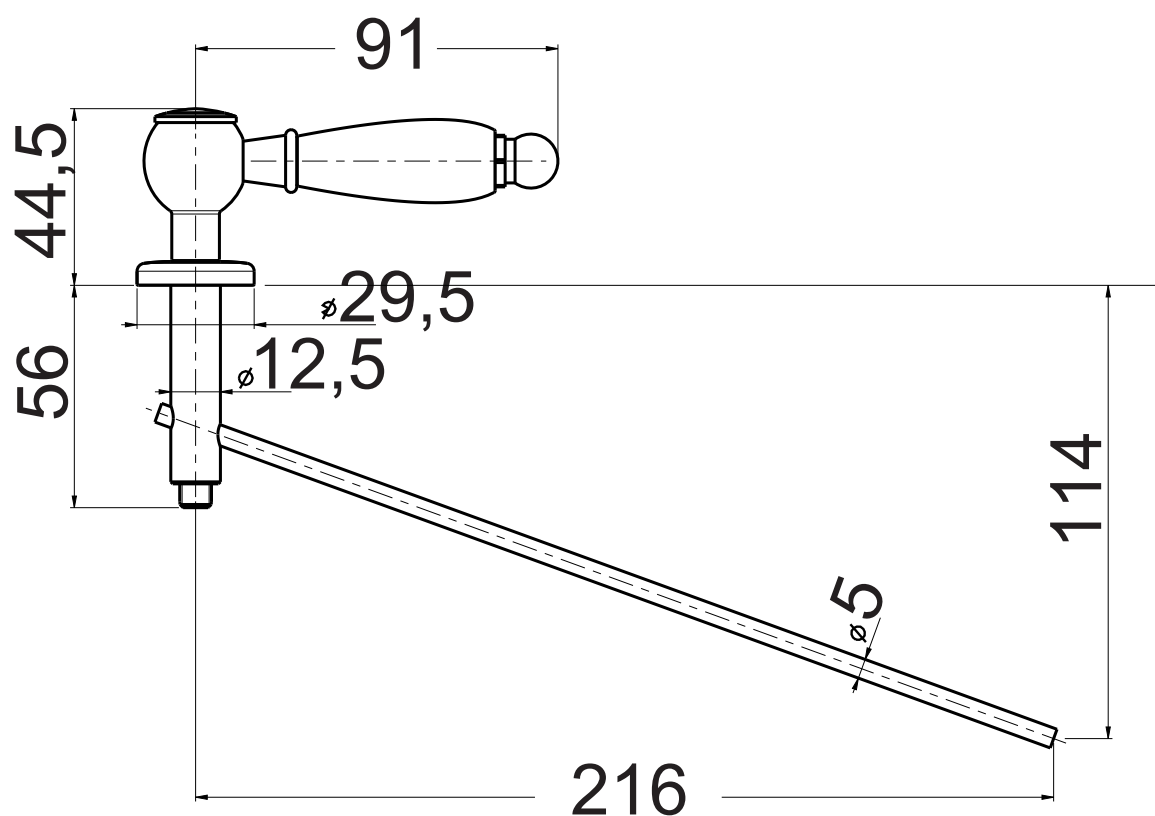

DOROTHY

Art: Levetta per cassetta bassa.
Lever for low cistern

Fin: Cromo/*Chrome*
Ottone/*Brass*

Cod: LCB 002 CR
LCB 002 OT

Mat: Ottone/*Brass*

Peso/Weight:

Imballo/Package:

Misure espresse in mm / *Dimensions in millimeters*

BATH & BATH