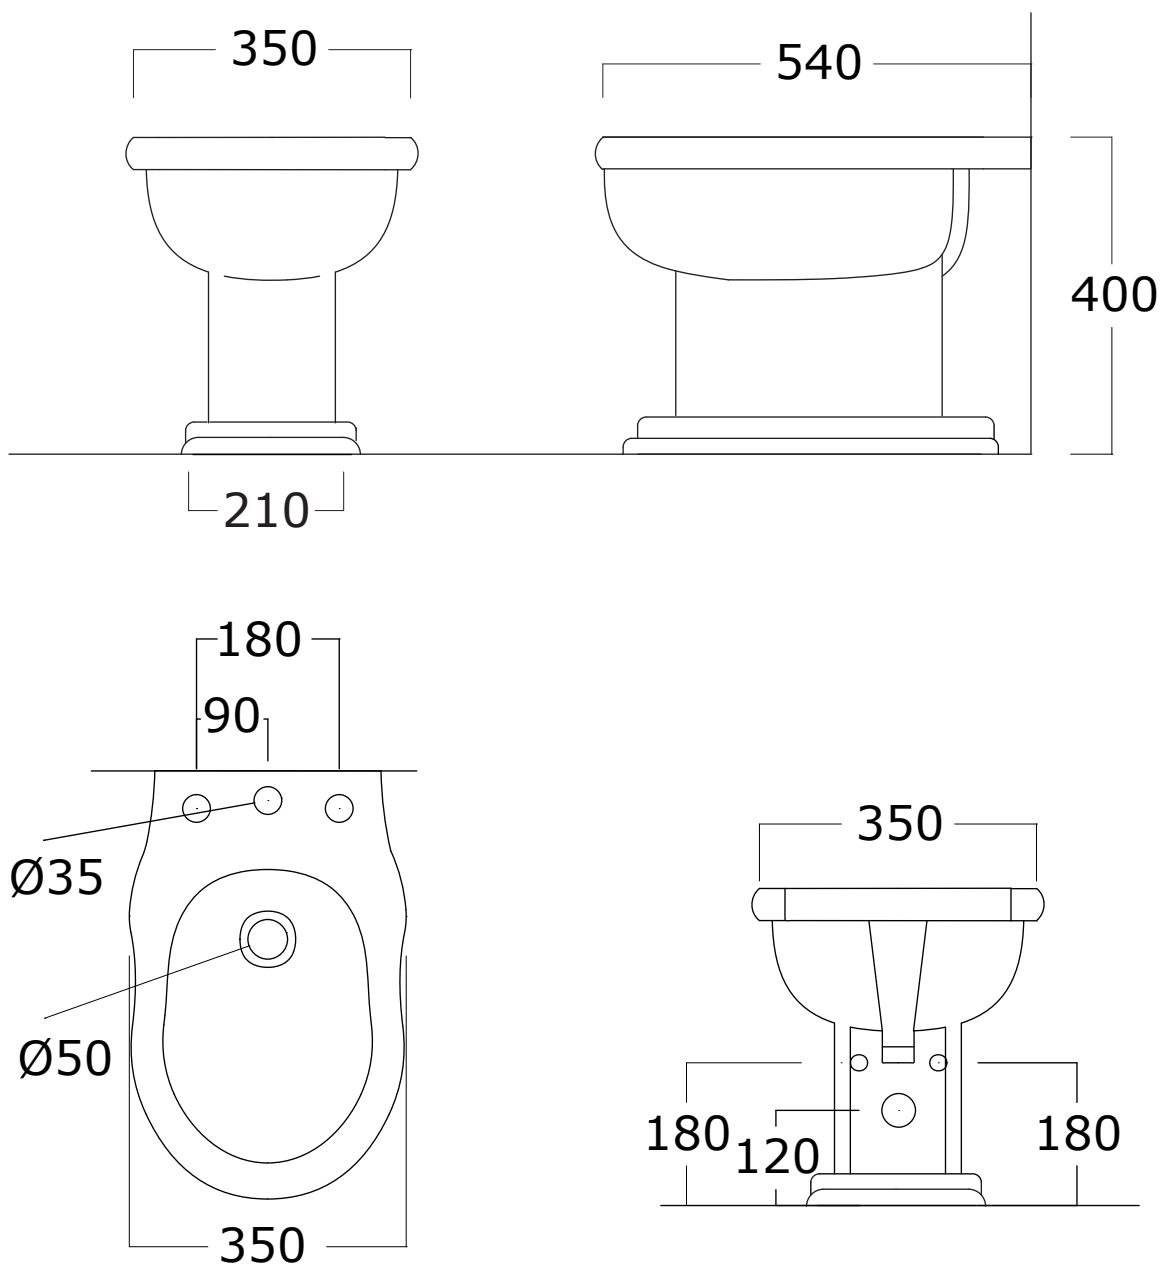

DOROTHY

Art: Lavabo 70 cm. (1-3 fori)
Wash-basin cm. 70 (1-3 holes)

Fin: Bianco/*White*
Charleston Grey/*Charleston Grey*
Nero lucido/*Shiny Black*

Cod: L70 002 002
L70 002 CG
L70 002 NL

Mat: Ceramica/*Ceramic* **Peso/Weight:** 22,9 Kg **Imballo/Package:** 71x23x52 cm

Misure espresse in mm / *Dimensions in millimeters*

BATH & BATH

DOROTHY

Art: Colonna a terra.
Pedestal

Fin: Bianco/*White*
Charleston Grey/*Charleston Grey*
Nero lucido/*Shiny Black*

Cod: COL 002 002
COL 002 CG
COL 002 NL

Mat: Ceramica/*Ceramic* **Peso/Weight:** 12 Kg **Imballo/Package:** 36x36x68 cm

Misure espresse in mm / *Dimensions in millimeters*

BATH & BATH

DOROTHY

Art: Bidet. (1-3 fori)
Bidet (1-3 holes)

Fin: Bianco/*White*
Charleston Grey/*Charleston Grey*
Nero lucido/*Shiny Black*

Cod: BDT 002 002
BDT 002 CG
BDT 002 NL

Mat: Ceramica/*Ceramic* **Peso/Weight:** 16,7 Kg **Imballo/Package:** 55x36x42 cm

Misure espresse in mm / *Dimensions in millimeters*

BATH & BATH

DOROTHY

Art: Vaso a terra scarico a parete.
Wc wall drain