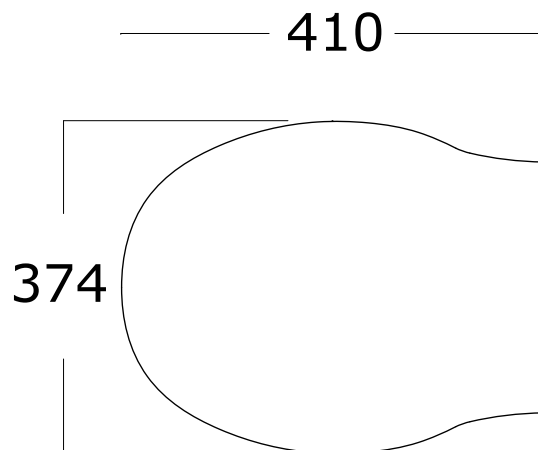

DOROTHY

Art: Copri vaso listrato
Standard seat

Fin: Mogano-Cromo/*Ogany-Chrome*
Mogano-Ottone/*Ogany-Brass*
Naturale-Cromo/*Natural Oak-Chrome*
Naturale-Ottone/*Natural Oak-Brass*
Vengè-Cromo/*Vengè-Chrome*
Vengè-Ottone/*Vengè-Brass*
Nero lucido-Cromo/*Black-Chrome*
Nero lucido-Ottone/*Black-Brass*
Charleston Grey-Cromo/*Charleston Grey-Chrome*
Charleston Grey-Ottone/*Charleston Grey-Brass*
Bianco-Cromo/*White-Chrome*
Bianco-Ottone/*White-Brass*

Cod: CWQM 002 CR
CWQM 002 OT
CWQN 002 CR
CWQN 002 OT
CWQV 002 CR
CWQV 002 OT
CWLNL 002 CR
CWLNL 002 OT
CWLCG 002 CR
CWLCG 002 OT
CWLB 002 CR
CWLB 002 OT

Mat: Mdf/*Mdf*

Peso/Weight:

Imballo/Package:

Misure espresse in mm / *Dimensions in millimeters*

BATH & BATH