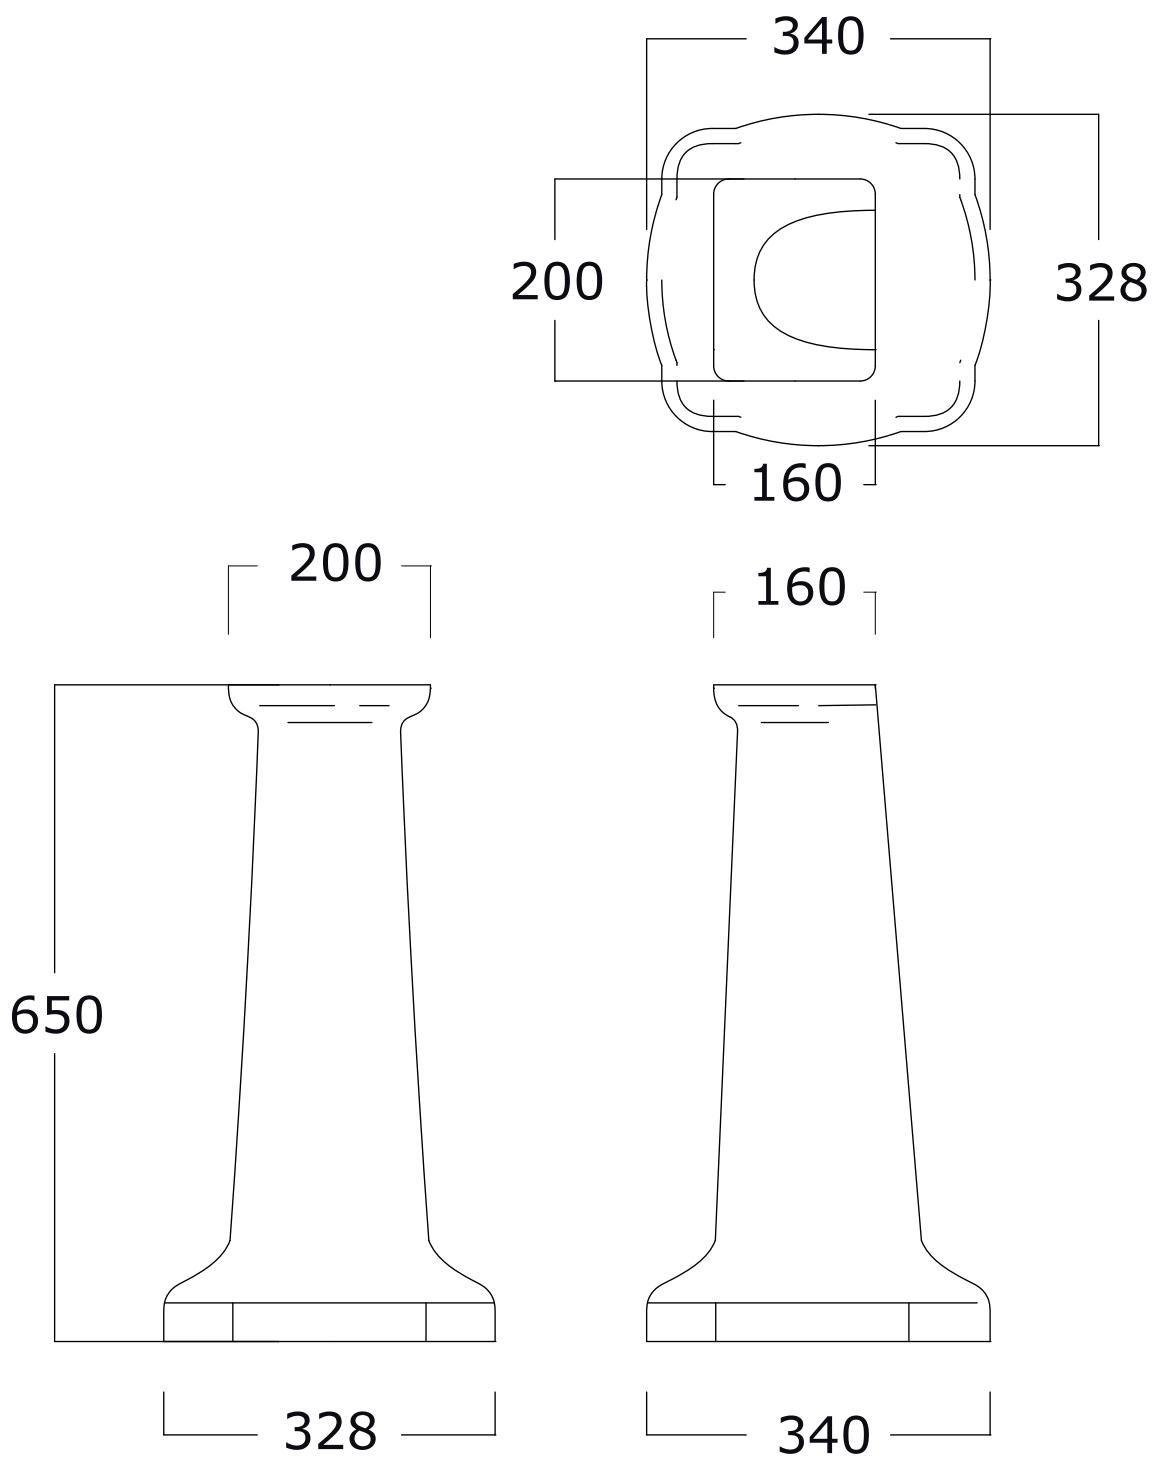

DOROTHY

Art: Lavabo 70 cm. (1-3 fori)
Wash-basin cm. 70 (1-3 holes)

Fin: Bianco/*White*
Charleston Grey/*Charleston Grey*
Nero lucido/*Shiny Black*

Cod: L70 002 002
L70 002 CG
L70 002 NL

Mat: Ceramica/*Ceramic* **Peso/Weight:** 22,9 Kg **Imballo/Package:** 71x23x52 cm

Misure espresse in mm / *Dimensions in millimeters*

BATH & BATH

DOROTHY

Art: Colonna a terra.
Pedestal

Fin: Bianco/*White*
Charleston Grey/*Charleston Grey*
Nero lucido/*Shiny Black*

Cod: COL 002 002
COL 002 CG
COL 002 NL

Mat: Ceramica/*Ceramic* **Peso/Weight:** 12 Kg **Imballo/Package:** 36x36x68 cm

Misure espresse in mm / *Dimensions in millimeters*

BATH & BATH

DOROTHY

Art: Bidet. (1-3 fori)
Bidet (1-3 holes)

Fin: Bianco/*White*
Charleston Grey/*Charleston Grey*
Nero lucido/*Shiny Black*

Cod: BDT 002 002
BDT 002 CG
BDT 002 NL

Mat: Ceramica/*Ceramic* **Peso/Weight:** 16,7 Kg **Imballo/Package:** 55x36x42 cm

Misure espresse in mm / *Dimensions in millimeters*

BATH & BATH

DOROTHY

Art: Vaso a terra scarico a parete.
Wc wall drain