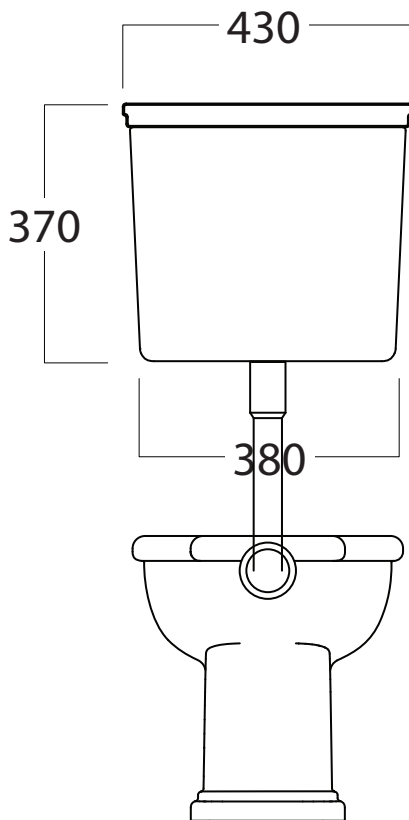

Mat: Ceramica/*Ceramic* **Peso/Weight:** 12 Kg **Imballo/Package:** 36x36x68 cm

Misure espresse in mm / *Dimensions in millimeters*

BATH & BATH

DOROTHY

Art: Bidet. (1-3 fori)
Bidet (1-3 holes)

Fin: Bianco/*White*
Charleston Grey/*Charleston Grey*
Nero lucido/*Shiny Black*

Cod: BDT 002 002
BDT 002 CG
BDT 002 NL

Mat: Ceramica/*Ceramic* **Peso/Weight:** 16,7 Kg **Imballo/Package:** 55x36x42 cm

Misure espresse in mm / *Dimensions in millimeters*

BATH & BATH

DOROTHY

Art: Vaso a terra scarico a parete.
Wc wall drain

Misure espresse in mm / *Dimensions in millimeters*

BATH & BATH

DOROTHY

Art: Cassetta bassa.
Low level cistern

Fin: Bianco/*White*
Charleston Grey/*Charleston Grey*
Nero lucido/*Shiny Black*

Cod: CSB 002 002
CSB 002 CG
CSB 002 NL

Mat: Ceramica/*Ceramic* **Peso/Weight:** 15 Kg **Imballo/Package:** 43x22x42 cm

Accessori opzionali:
Optional accessories:

Batteria per cassetta bassa
Low level cistern fitting
Cod. BCB 001

Misure espresse in mm / *Dimensions in millimeters*