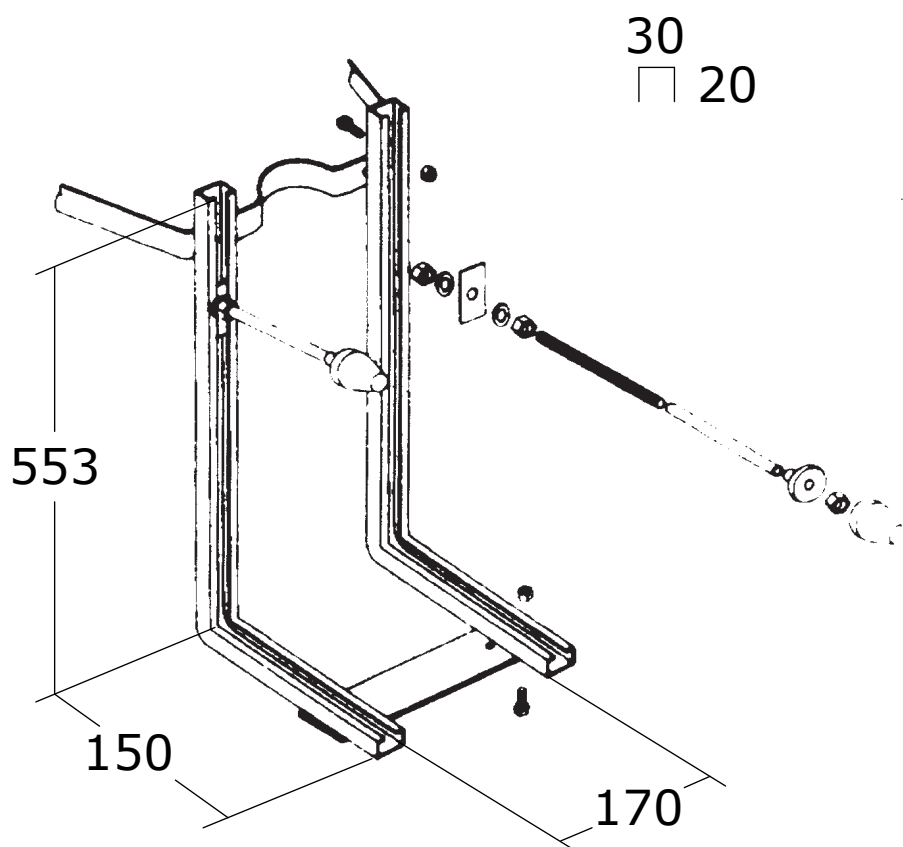

DOROTHY

Art: Staffe di fissaggio per vaso e bidet sospesi
Fixing brackets for wall hung wc and bidets

Fin:

Cod: SFVB 001

Mat: Acciaio / *Steel*

Peso/Weight:

Imballo/Package:

Misure espresse in mm / *Dimensions in millimeters*

BATH & BATH