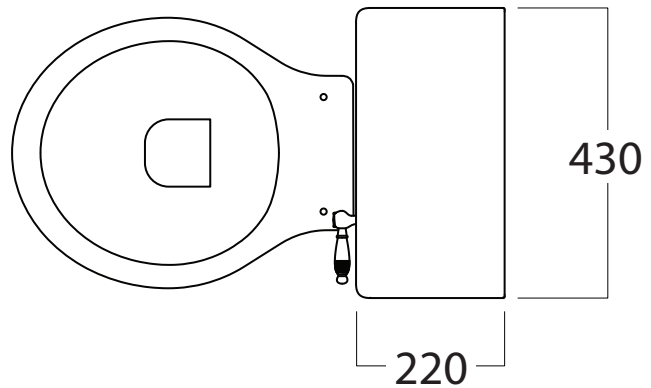

Mat: Ceramica/*Ceramic* **Peso/Weight:** 12 Kg **Imballo/Package:** 36x36x68 cm

Misure espresse in mm / *Dimensions in millimeters*

BATH & BATH

DOROTHY

Art: Bidet. (1-3 fori)
Bidet (1-3 holes)

Fin: Bianco/*White*
Charleston Grey/*Charleston Grey*
Nero lucido/*Shiny Black*

Cod: BDT 002 002
BDT 002 CG
BDT 002 NL

Mat: Ceramica/*Ceramic* **Peso/Weight:** 16,7 Kg **Imballo/Package:** 55x36x42 cm

Misure espresse in mm / *Dimensions in millimeters*

BATH & BATH

DOROTHY

Art: Vaso a terra scarico a parete.
Wc wall drain

Misure espresse in mm / *Dimensions in millimeters*

BATH & BATH

DOROTHY

Art: Cassetta bassa.
Low level cistern

Fin: Bianco/*White*
Charleston Grey/*Charleston Grey*
Nero lucido/*Shiny Black*

Cod: CSB 002 002
CSB 002 CG
CSB 002 NL

Mat: Ceramica/*Ceramic* **Peso/Weight:** 15 Kg **Imballo/Package:** 43x22x42 cm

Accessori opzionali:
Optional accessories:

Batteria per cassetta bassa
Low level cistern fitting
Cod. BCB 001

Misure espresse in mm / *Dimensions in millimeters*