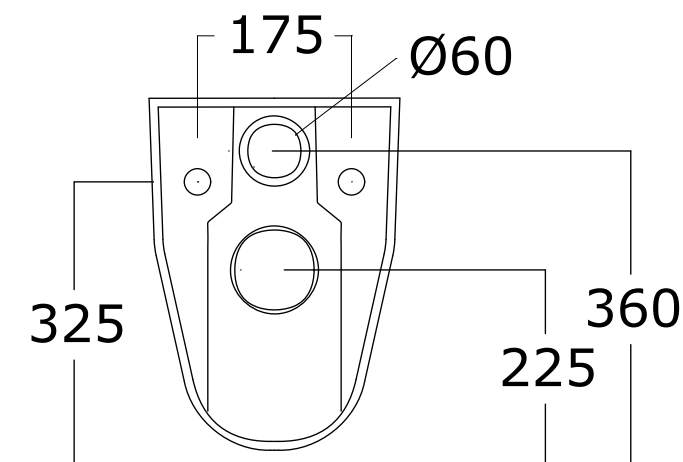

Mat: Ceramica/*Ceramic* **Peso/Weight:** 16,6 Kg **Imballo/Package:** 49,5x39x40 cm

Misure espresse in mm / *Dimensions in millimeters*

BATH & BATH

DOROTHY

Art: Staffe di fissaggio per vaso e bidet sospesi
Fixing brackets for wall hung wc and bidets