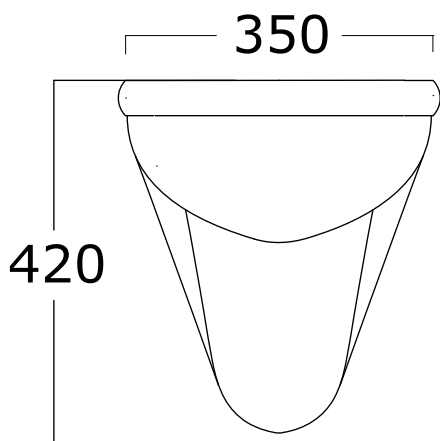

Mat: Ceramica/*Ceramic* **Peso/Weight:** 12 Kg **Imballo/Package:** 36x36x68 cm

Misure espresse in mm / *Dimensions in millimeters*

BATH & BATH

DOROTHY

Art: Bidet. (1-3 fori)
Bidet (1-3 holes)

Fin: Bianco/*White*
Charleston Grey/*Charleston Grey*
Nero lucido/*Shiny Black*

Misure espresse in mm / *Dimensions in millimeters*

BATH & BATH

DOROTHY

Art: Vaso sospeso
Wall hung wc

Fin: Bianco/*White*
Charleston Grey/*Charleston Grey*
Nero lucido/*Shiny Black*

Cod: VASS 002 002
VASS 002 CG
VASS 002 NL

Mat: Ceramica/*Ceramic* **Peso/Weight:** 16,6 Kg **Imballo/Package:** 49,5x39x40 cm

Misure espresse in mm / *Dimensions in millimeters*

BATH & BATH

DOROTHY

Art: Staffe di fissaggio per vaso e bidet sospesi
Fixing brackets for wall hung wc and bidets