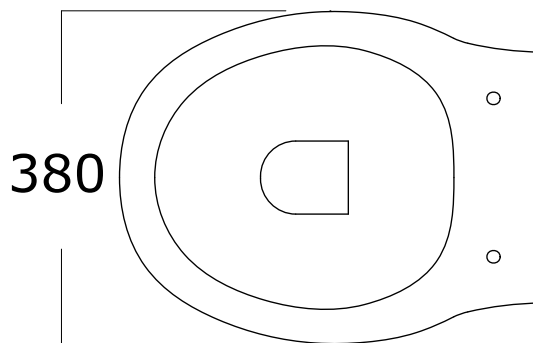

Mat: Ceramica/*Ceramic* **Peso/Weight:** 16,6 Kg **Imballo/Package:** 49,5x39x40 cm

Misure espresse in mm / *Dimensions in millimeters*

BATH & BATH

DOROTHY

Art: Staffe di fissaggio per vaso e bidet sospesi
Fixing brackets for wall hung wc and bidets