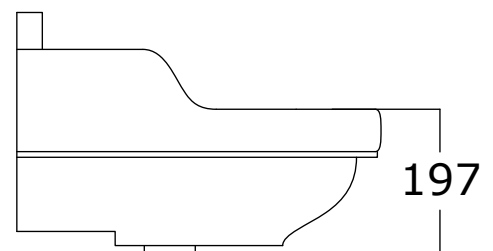

DOROTHY

Art: Lavabo 70 cm. (1-3 fori)
Wash-basin cm. 70 (1-3 holes)

Fin: Bianco/*White*
Charleston Grey/*Charleston Grey*
Nero lucido/*Shiny Black*

Cod: L70 002 002
L70 002 CG
L70 002 NL

Mat: Ceramica/*Ceramic* **Peso/Weight:** 22,9 Kg **Imballo/Package:** 71x23x52 cm

Mat: Ceramica/*Ceramic* **Peso/Weight:** 12 Kg **Imballo/Package:** 36x36x68 cm

Misure espresse in mm / *Dimensions in millimeters*

BATH & BATH

DOROTHY

Art: Bidet. (1-3 fori)
Bidet (1-3 holes)

Fin: Bianco/*White*
Charleston Grey/*Charleston Grey*
Nero lucido/*Shiny Black*

Cod: BDT 002 002
BDT 002 CG
BDT 002 NL

Mat: Ceramica/*Ceramic* **Peso/Weight:** 16,7 Kg **Imballo/Package:** 55x36x42 cm

Misure espresse in mm / *Dimensions in millimeters*

BATH & BATH

DOROTHY

Art: Vaso a terra scarico a parete.
Wc wall drain