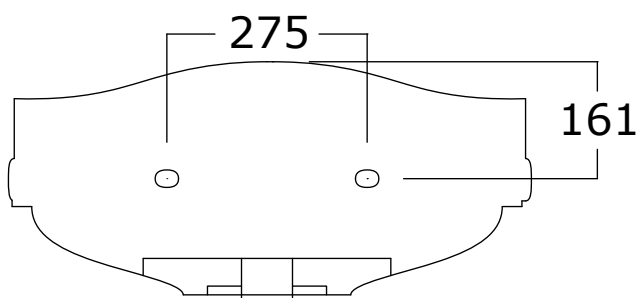

DOROTHY

Art: Lavabo 70 cm. (1-3 fori)
Wash-basin cm. 70 (1-3 holes)

Fin: Bianco/*White*
Charleston Grey/*Charleston Grey*
Nero lucido/*Shiny Black*

Cod: L70 002 002
L70 002 CG
L70 002 NL

Mat: Ceramica/*Ceramic* **Peso/Weight:** 22,9 Kg **Imballo/Package:** 71x23x52 cm

Mat: Ceramica/*Ceramic* **Peso/Weight:** 12 Kg **Imballo/Package:** 36x36x68 cm

Misure espresse in mm / *Dimensions in millimeters*

BATH & BATH

DOROTHY

Art: Bidet. (1-3 fori)
Bidet (1-3 holes)

Fin: Bianco/*White*
Charleston Grey/*Charleston Grey*
Nero lucido/*Shiny Black*

Cod: BDT 002 002
BDT 002 CG
BDT 002 NL

Mat: Ceramica/*Ceramic* **Peso/Weight:** 16,7 Kg **Imballo/Package:** 55x36x42 cm

Misure espresse in mm / *Dimensions in millimeters*

BATH & BATH

DOROTHY

Art: Vaso a terra scarico a parete.
Wc wall drain