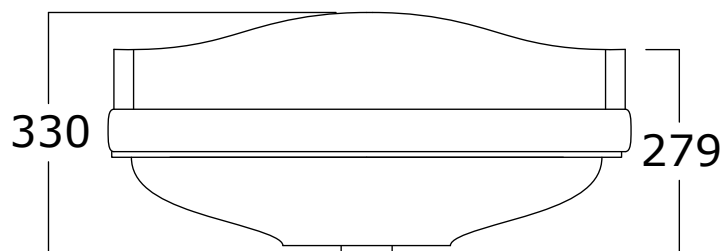

DOROTHY

Art: Lavabo 70 cm. (1-3 fori)
Wash-basin cm. 70 (1-3 holes)

Fin: Bianco/*White*
Charleston Grey/*Charleston Grey*
Nero lucido/*Shiny Black*

Cod: L70 002 002
L70 002 CG
L70 002 NL

Mat: Ceramica/*Ceramic* **Peso/Weight:** 22,9 Kg **Imballo/Package:** 71x23x52 cm

Mat: Ceramica/*Ceramic* **Peso/Weight:** 12 Kg **Imballo/Package:** 36x36x68 cm

Misure espresse in mm / *Dimensions in millimeters*

BATH & BATH

DOROTHY

Art: Bidet. (1-3 fori)
Bidet (1-3 holes)

Fin: Bianco/*White*
Charleston Grey/*Charleston Grey*
Nero lucido/*Shiny Black*

Cod: BDT 002 002
BDT 002 CG
BDT 002 NL

Mat: Ceramica/*Ceramic* **Peso/Weight:** 16,7 Kg **Imballo/Package:** 55x36x42 cm

Misure espresse in mm / *Dimensions in millimeters*

BATH & BATH

DOROTHY

Art: Vaso a terra scarico a parete.
Wc wall drain