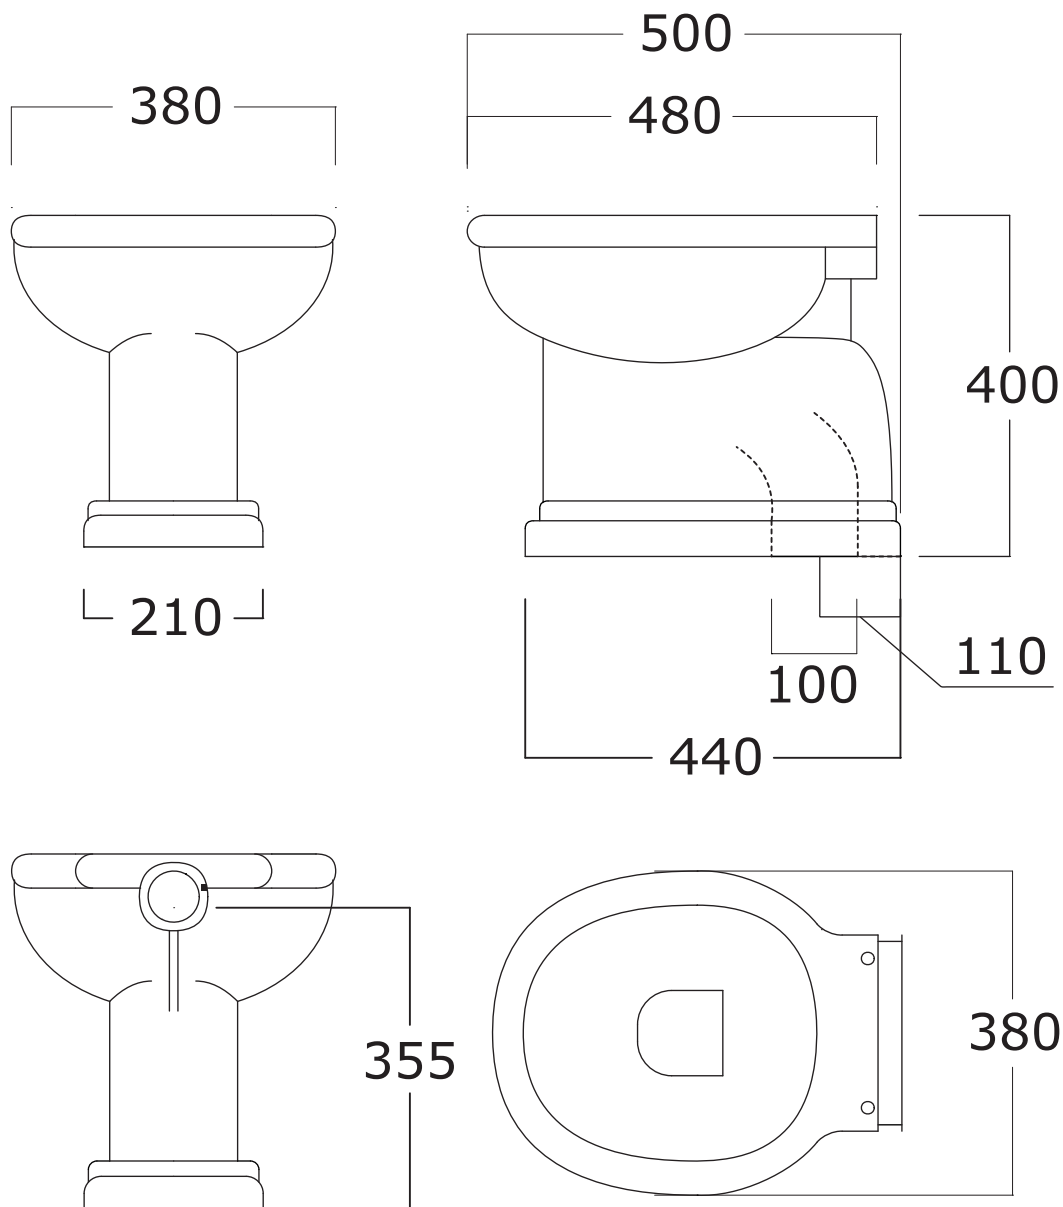

Mat: Ceramica/*Ceramic* **Peso/Weight:** 12 Kg **Imballo/Package:** 36x36x68 cm

Misure espresse in mm / *Dimensions in millimeters*

BATH & BATH

DOROTHY

Art: Bidet. (1-3 fori)
Bidet (1-3 holes)

Fin: Bianco/*White*
Charleston Grey/*Charleston Grey*
Nero lucido/*Shiny Black*

Cod: BDT 002 002
BDT 002 CG
BDT 002 NL

Mat: Ceramica/*Ceramic* **Peso/Weight:** 16,7 Kg **Imballo/Package:** 55x36x42 cm

Misure espresse in mm / *Dimensions in millimeters*

BATH & BATH

DOROTHY

Art: Vaso a terra scarico a parete.
Wc wall drain

BATH&BATH

DOROTHY

Art: Vaso a terra scarico a terra.
Wc floor drain

Fin: Bianco/*White*
Charleston Grey/*Charleston Grey*
Nero lucido/*Shiny Black*

Cod: WT 002 002
WT 002 CG
WT 002 NL

Mat: Ceramica/*Ceramic* **Peso/Weight:** 22 Kg **Imballo/Package:** 52,5x38x41 cm

Misure espresse in mm / *Dimensions in millimeters*

BATH & BATH

DOROTHY

Art: Cassetta bassa.
Low level cistern

Fin: Bianco/*White*
Charleston Grey/*Charleston Grey*
Nero lucido/*Shiny Black*

Cod: CSB 002 002
CSB 002 CG
CSB 002 NL