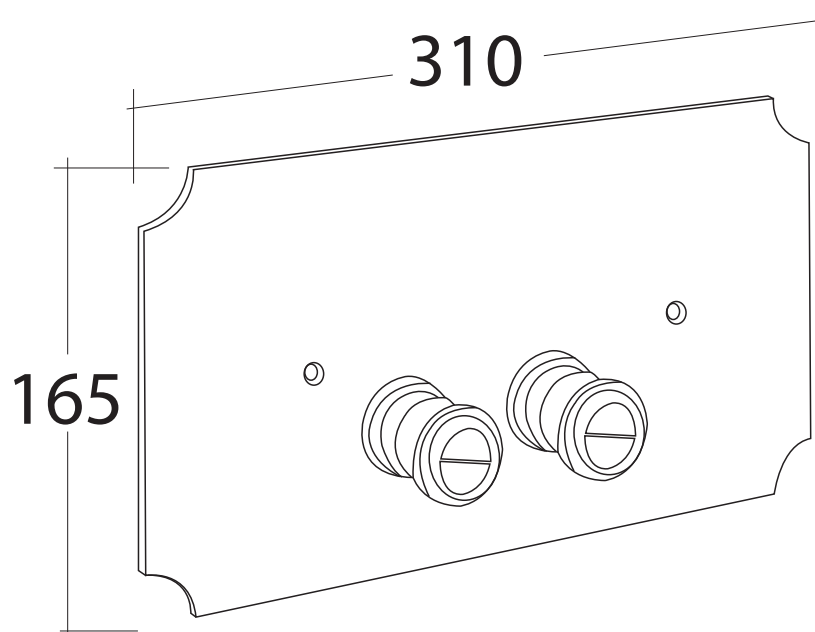

DOROTHY

Art: Placca di comando per cassetta Geberit tipo Unica-Combifix UP300 UP320
Push button wall plaque for geberit in-wall cistern Combifix UP300 UP320

Fin: Cromo/*Chrome*
Ottone/*Brass*

Cod: PCG 002 CR
PCG 002 OT

Mat: Ottone/*Brass*

Peso/Weight:

Imballo/Package:

Misure espresse in mm / *Dimensions in millimeters*

BATH & BATH