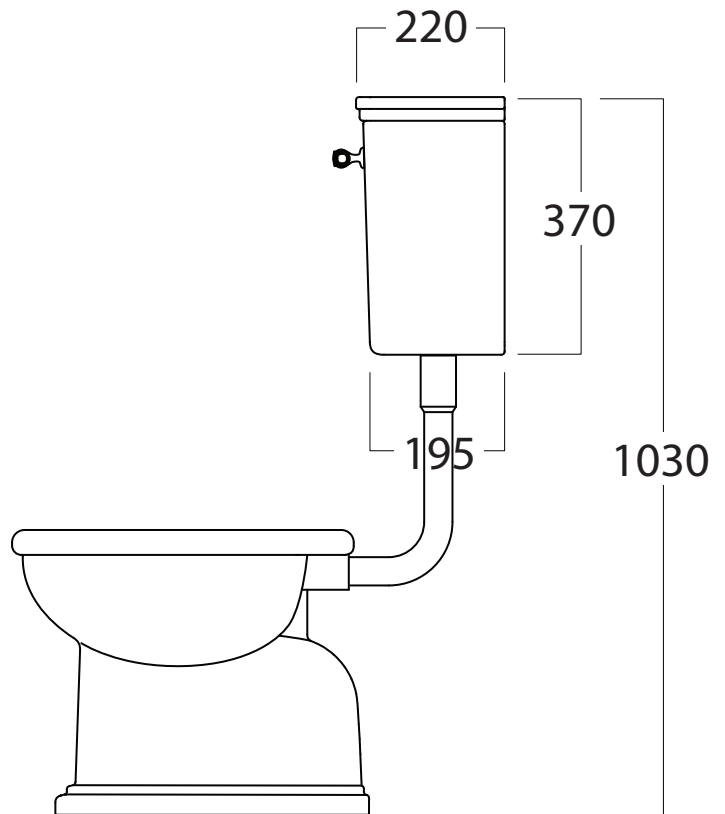

Mat: Ceramica/*Ceramic* **Peso/Weight:** 12 Kg **Imballo/Package:** 36x36x68 cm

Misure espresse in mm / *Dimensions in millimeters*

BATH & BATH

DOROTHY

Art: Bidet. (1-3 fori)
Bidet (1-3 holes)

Fin: Bianco/*White*
Charleston Grey/*Charleston Grey*
Nero lucido/*Shiny Black*

Cod: BDT 002 002
BDT 002 CG
BDT 002 NL

Mat: Ceramica/*Ceramic* **Peso/Weight:** 16,7 Kg **Imballo/Package:** 55x36x42 cm

Misure espresse in mm / *Dimensions in millimeters*

BATH & BATH

DOROTHY

Art: Vaso a terra scarico a parete.
Wc wall drain

Misure espresse in mm / *Dimensions in millimeters*

BATH & BATH

DOROTHY

Art: Cassetta bassa.
Low level cistern

Fin: Bianco/*White*
Charleston Grey/*Charleston Grey*
Nero lucido/*Shiny Black*

Cod: CSB 002 002
CSB 002 CG
CSB 002 NL

Mat: Ceramica/*Ceramic* **Peso/Weight:** 15 Kg **Imballo/Package:** 43x22x42 cm

Accessori opzionali:
Optional accessories:

Batteria per cassetta bassa
Low level cistern fitting
Cod. BCB 001

Misure espresse in mm / *Dimensions in millimeters*