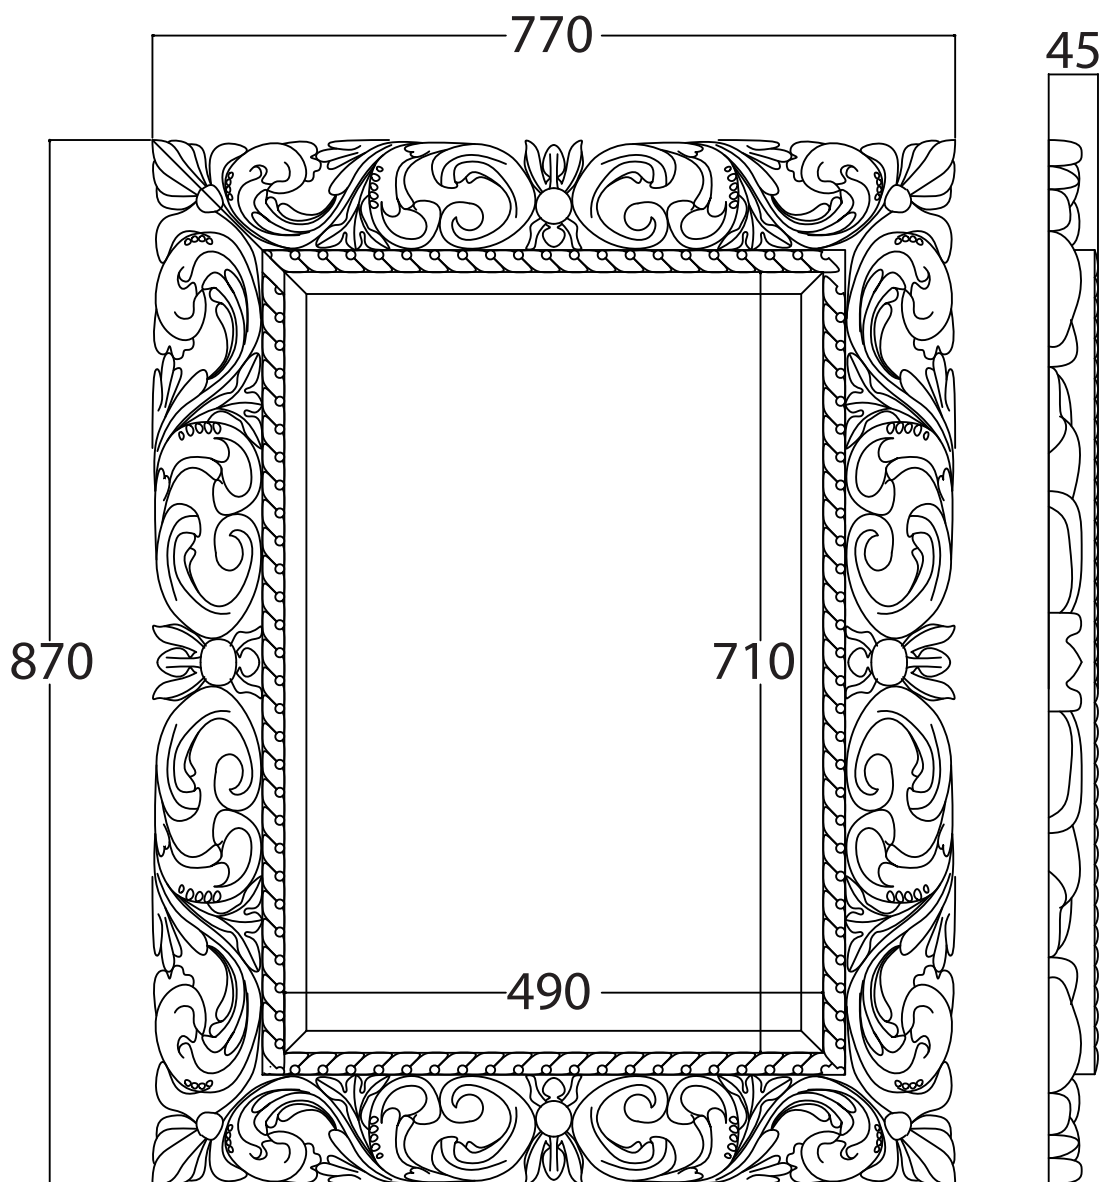

**Mat:** Legno, Vetro/*Wood, Glass*

**Peso/Weight:** 12,4 kg  
**Imballo/Package:** 86x10x111 cm

Misure espresse in mm / *Dimensions in millimeters*

BATH & BATH

**Mat:** Legno, Vetro/*Wood, Glass*

**Peso/Weight:** 10,2 kg  
**Imballo/Package:** 86x10x111 cm

Misure espresse in mm / *Dimensions in millimeters*

BATH & BATH

# SPECCHI

**Art:** Iris - specchio con cornice in legno dim. 87x77.  
*Iris - mirror with wooden frame size 87x77.*

**Fin:** Nero lucido / *Shiny black*

IRIS 006 NL

**Mat:** Legno, Vetro / *Wood, Glass*

**Peso/Weight:** 11,2 kg

**Imballo/Package:** 86x10x111 cm

Misure espresse in mm / *Dimensions in millimeters*

BATH & BATH