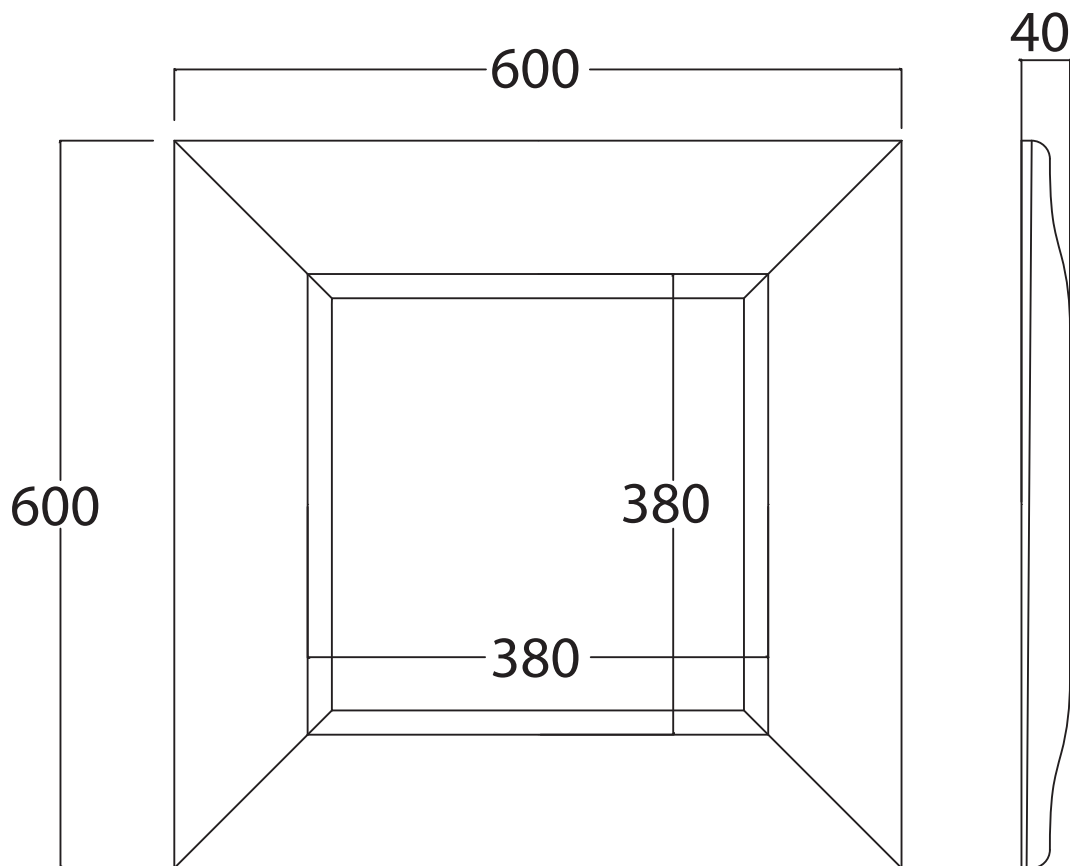

# SPECCHI

**Art:** Lilum - specchio con cornice in legno dim. 60x60.  
*Lilum - mirror with wooden frame size 60x60.*

**Fin:** London clay/*London clay*  
Elephant breath/*Elephant breath*  
Strong white/*Strong white*  
Nero lucido/*Shiny black*

**Cod:** LILUM 006 LC  
LILUM 006 EB  
LILUM 006 SW  
LILUM 006 NL

**Mat:** Legno, Vetro/*Wood, Glass*

**Peso/Weight:** 11,3 kg

**Imballo/Package:** 86x10x111 cm

Misure espresse in mm / *Dimensions in millimeters*

LILUM100 006 LC  
LILUM100 006 EB  
LILUM100 006 SW  
LILUM100 006 NL

**Mat:** Legno, Vetro/*Wood, Glass*

**Peso/Weight:** 11,3 kg

**Imballo/Package:** 86x10x111 cm

Misure espresse in mm / *Dimensions in millimeters*

**Peso/Weight:** 11,3 kg

**Imballo/Package:** 86x10x111 cm

Misure espresse in mm / *Dimensions in millimeters*

BATH & BATH