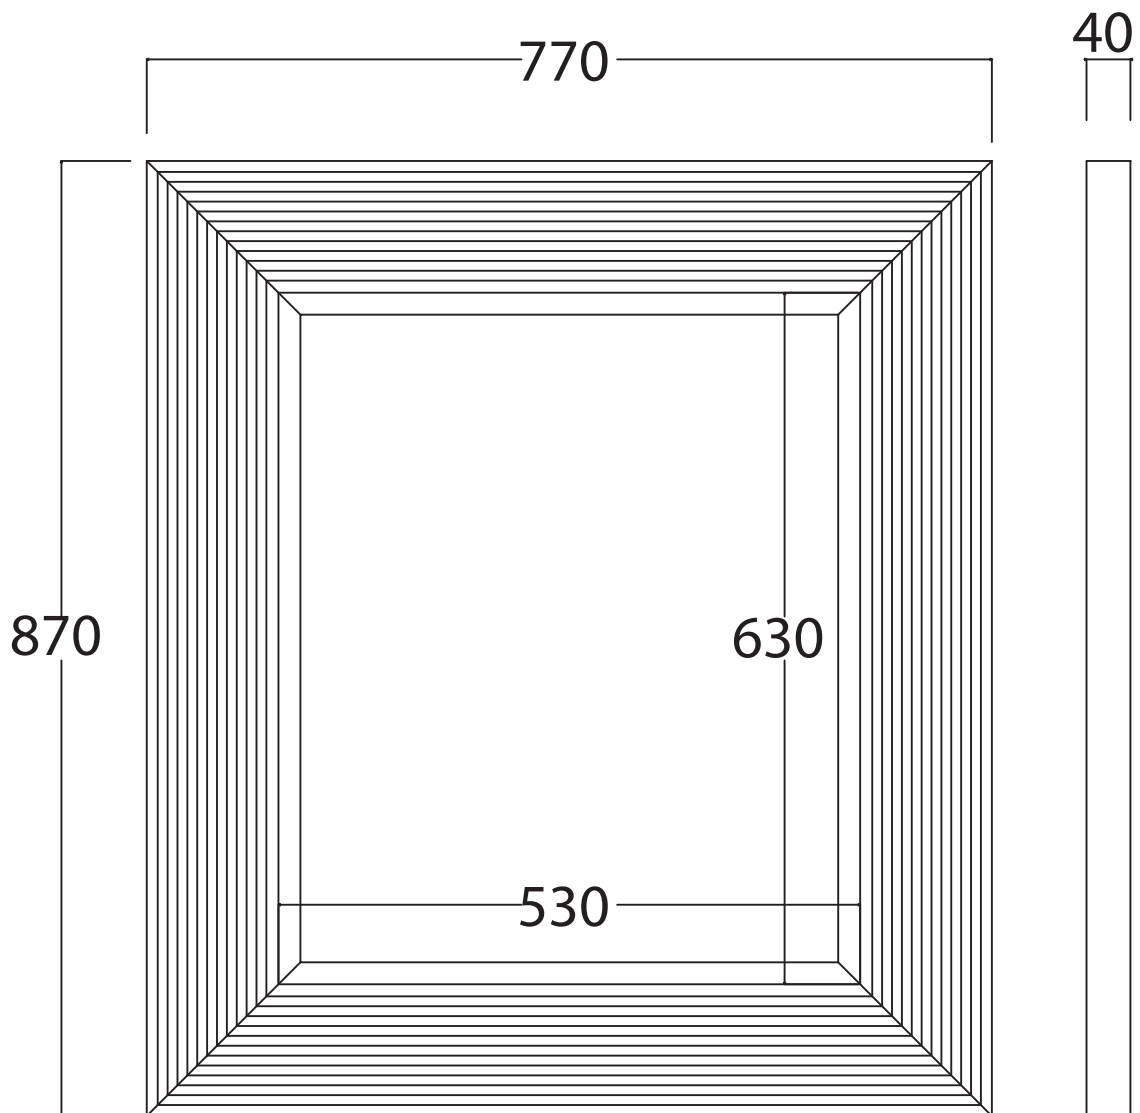

**Mat:** Legno, Vetro/*Wood, Glass*

**Peso/Weight:** 12,4 kg  
**Imballo/Package:** 86x10x111 cm

Misure espresse in mm / *Dimensions in millimeters*

BATH & BATH

# SPECCHI

**Art:** Haze - specchio con cornice in legno dim. 87x77.  
*Haze - mirror with wooden frame size 87x77.*

**Fin:** London clay/*London clay*  
Strong white/*Strong white*

**Cod:** HAZE 006 LC  
HAZE 006 SW

**Mat:** Legno, Vetro/*Wood, Glass*

**Peso/Weight:** 10,2 kg  
**Imballo/Package:** 86x10x111 cm

Misure espresse in mm / *Dimensions in millimeters*

BATH & BATH

# SPECCHI

**Art:** Iris - specchio con cornice in legno dim. 87x77.  
*Iris - mirror with wooden frame size 87x77.*

**Fin:** Nero lucido / *Shiny black*

IRIS 006 NL

**Mat:** Legno, Vetro / *Wood, Glass*

**Peso/Weight:** 11,2 kg