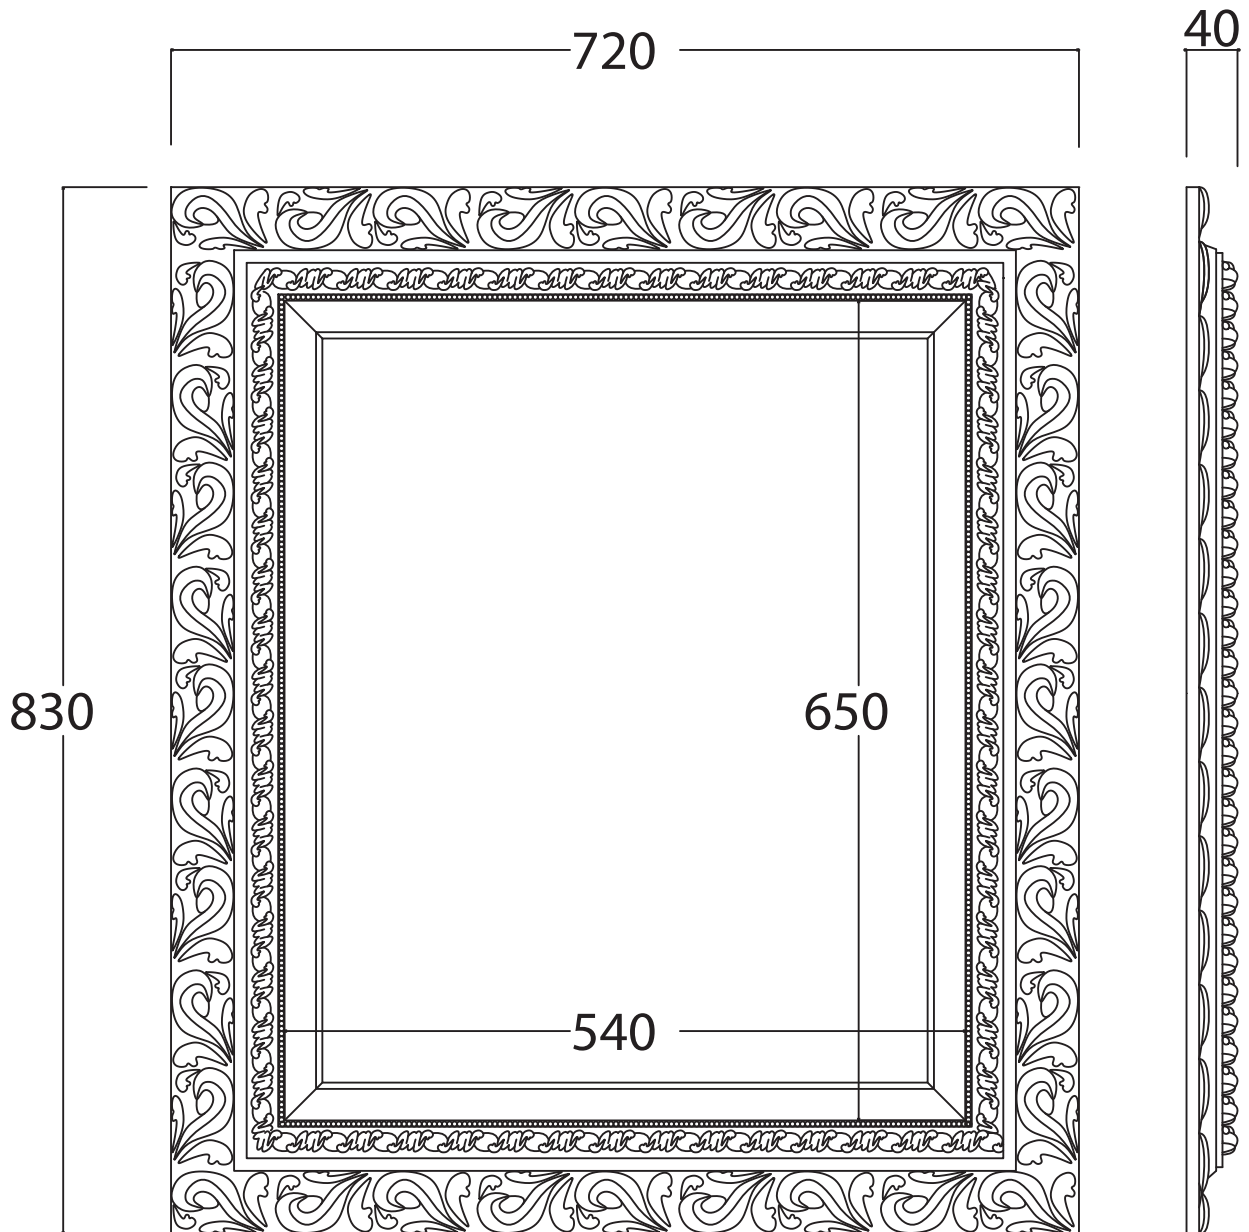

**Peso/Weight:** 12,2 kg

**Imballo/Package:** 86x10x111 cm

Misure espresse in mm / *Dimensions in millimeters*

BATH & BATH

# SPECCHI

**Art:** Daisy - specchio con cornice in legno dim. 72x82.  
*Daisy - mirror with wooden frame size 72x82.*

**Fin:** Piombo/*Gunmetal grey*  
Oro/*Gold*  
Nero barocco/*Baroque black*

**Cod:** DAISY 006 PI  
DAISY 006 OR  
DAISY 006 NB

**Mat:** Legno, Vetro/*Wood, Glass*

**Peso/Weight:** 8,9 kg  
**Imballo/Package:** 86x10x86 cm

Misure espresse in mm / *Dimensions in millimeters*

BATH & BATH