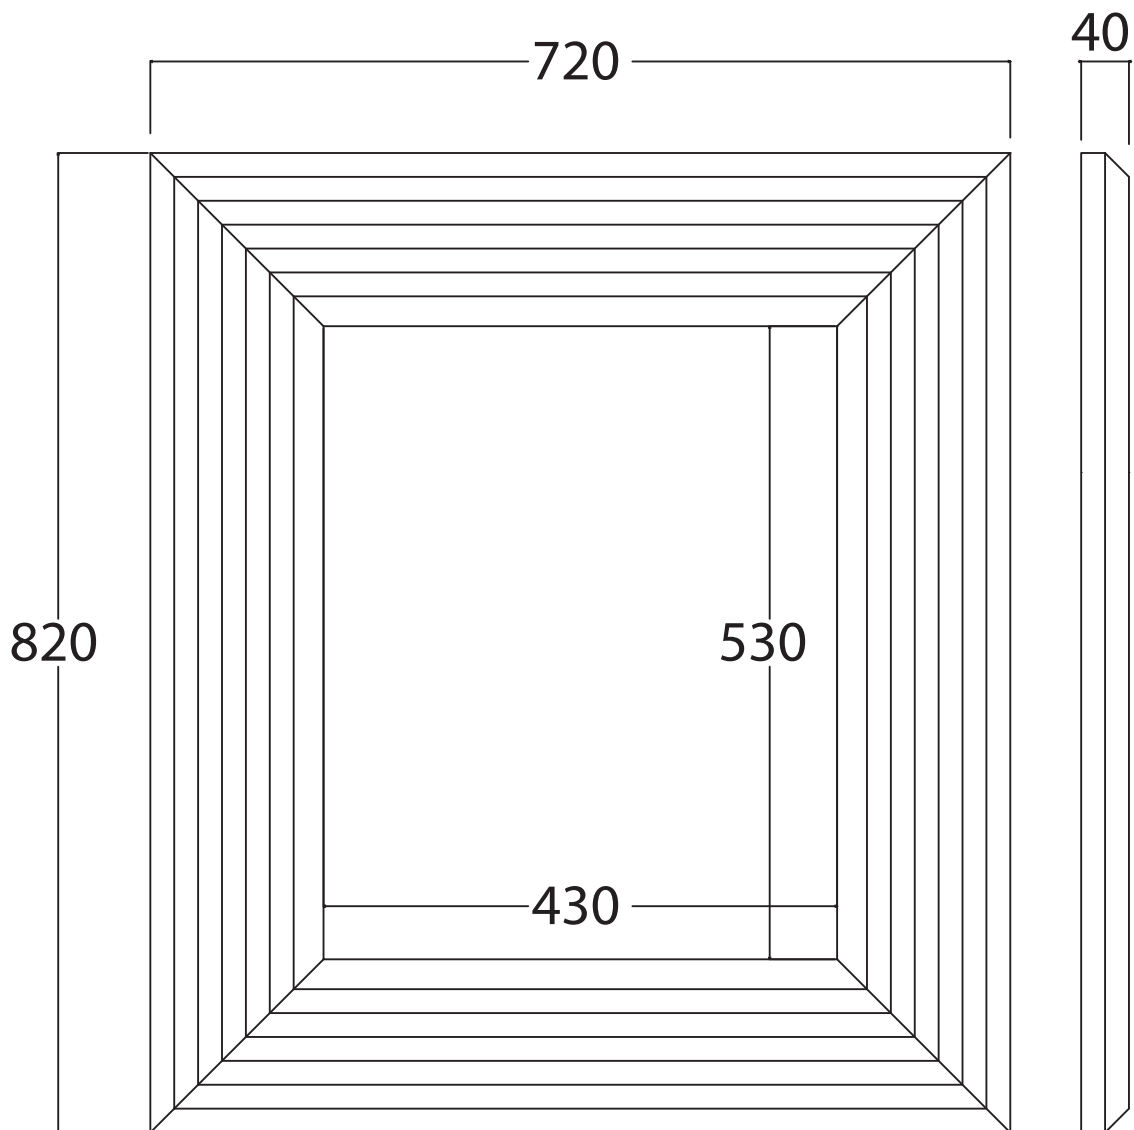

**Cod:** LILUM 006 LC  
LILUM 006 EB  
LILUM 006 SW  
LILUM 006 NL

**Mat:** Legno, Vetro/*Wood, Glass*

**Peso/Weight:** 11,3 kg

**Imballo/Package:** 86x10x111 cm

Misure espresse in mm / *Dimensions in millimeters*

**Mat:** Legno, Vetro/*Wood, Glass*

**Peso/Weight:** 8,9 kg  
**Imballo/Package:** 86x10x86 cm

Misure espresse in mm / *Dimensions in millimeters*

BATH & BATH

# SPECCHI

**Art:** Daisywild - specchio con cornice in legno dim. 72x82.  
*Daisywild - mirror with wooden frame size 72x82.*

**Fin:** Oro/*Gold*  
Strong white/*Strong white*

**Cod:** DAISYWILD 006 OR  
DAISYWILD 006 SW

**Mat:** Legno, Vetro/*Wood, Glass*

**Peso/Weight:** 12,4 kg  
**Imballo/Package:** 86x10x111 cm

Misure espresse in mm / *Dimensions in millimeters*

BATH & BATH