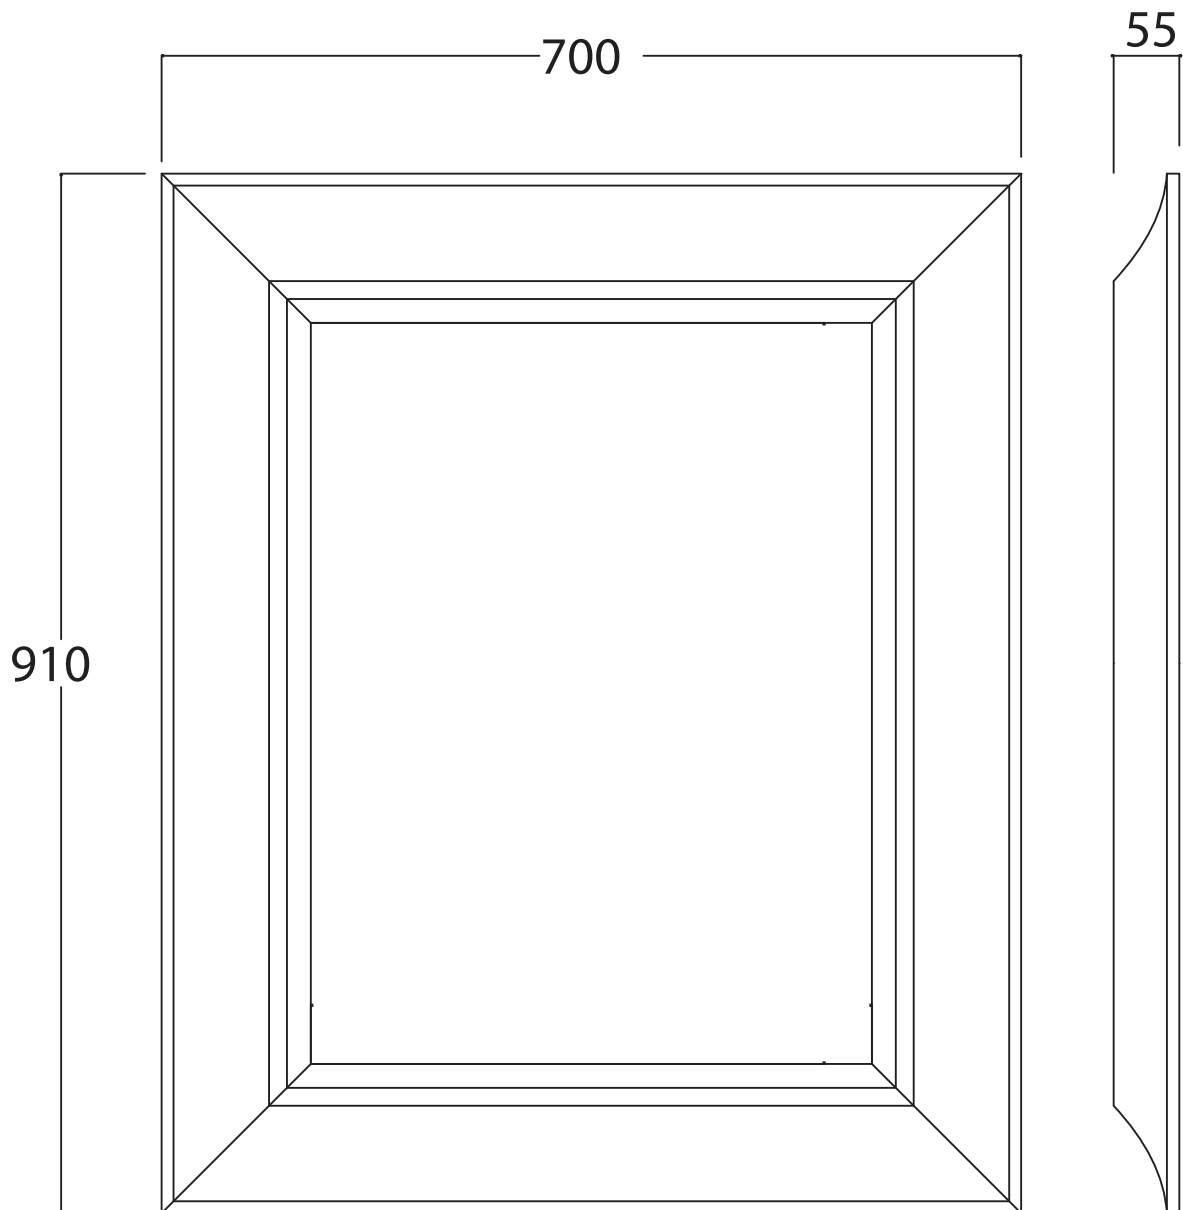

**Mat:** Legno, Vetro/*Wood, Glass*

**Peso/Weight:** 8,9 kg  
**Imballo/Package:** 86x10x86 cm

Misure espresse in mm / *Dimensions in millimeters*

BATH & BATH

**Mat:** Legno, Vetro/*Wood, Glass*

**Peso/Weight:** 5,6 kg  
**Imballo/Package:** 86x10x86 cm

Misure espresse in mm / *Dimensions in millimeters*

BATH & BATH

# SPECCHI

**Art:** Dahlia 70- specchio con cornice in legno dim. 70x90.  
*Dahlia 70 - mirror with wooden frame size 70x90.*

**Fin:** Charleston Grey / *Charleston Grey*  
Strong white / *Strong white*  
Marrone invecchiato / *Aged brown*  
Nero lucido / *Shiny black*

**Cod:** DAHLIA70 006 CG  
DAHLIA70 006 SW  
DAHLIA70 006 MI  
DAHLIA70 006 NL

**Mat:** Legno, Vetro / *Wood, Glass*

**Peso/Weight:** 8,4 kg

**Imballo/Package:** 86x10x93 cm

Misure espresse in mm / *Dimensions in millimeters*