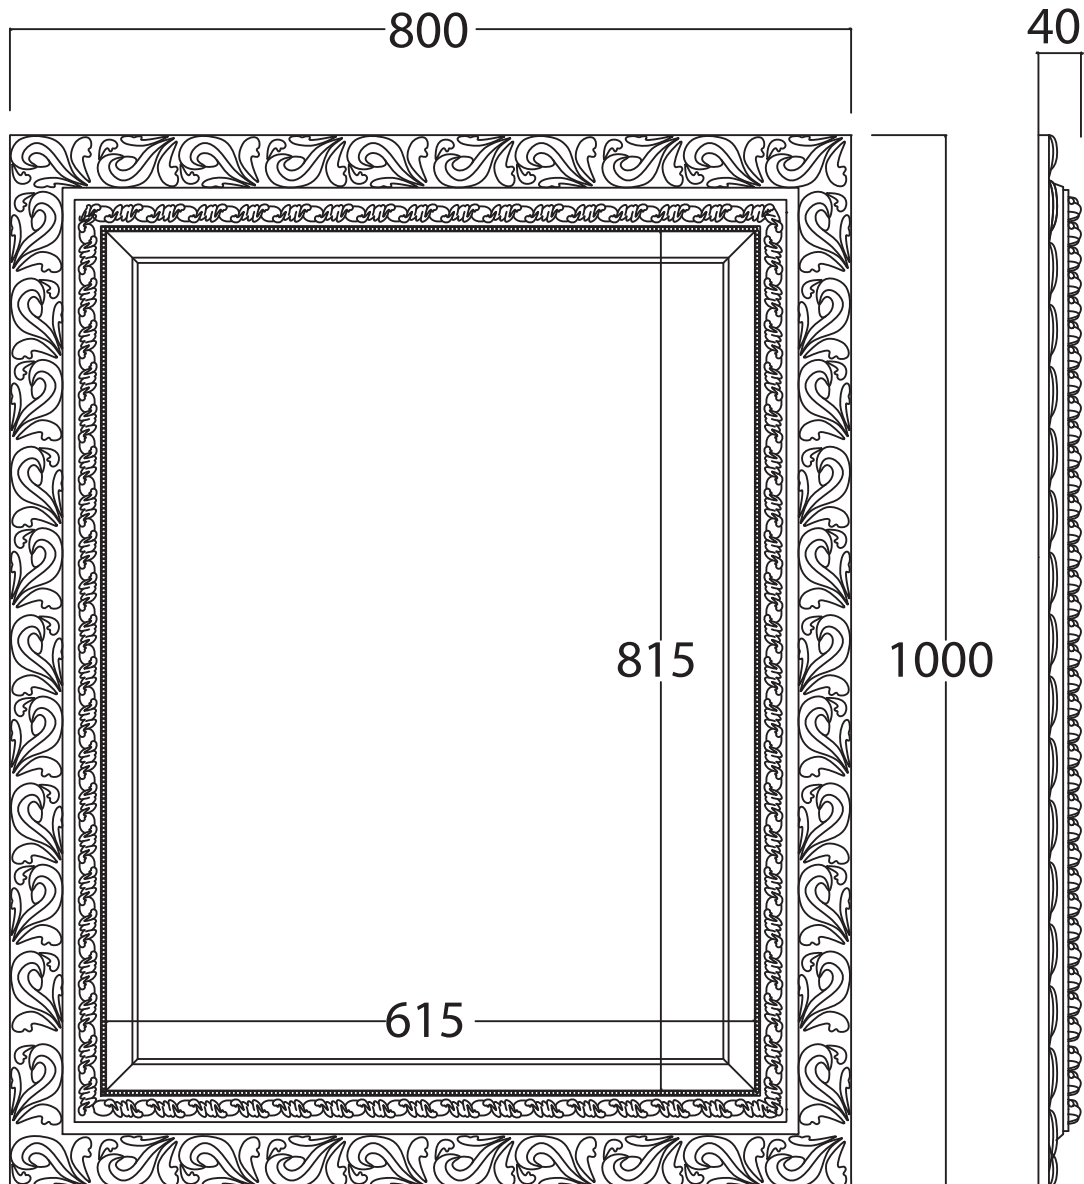

# SPECCHI

**Art:** Laurel - specchio con cornice in legno dim. 80x100.  
*Laurel - mirror with wooden frame size 80x100.*

**Fin:** Bianco invecchato-marrone / *White aged brown*

**Cod:** LAUREL 006 BIMR

**Mat:** Legno, Vetro / *Wood, Glass*

**Peso/Weight:** 12,2 kg

**Imballo/Package:** 86x10x111 cm

Misure espresse in mm / *Dimensions in millimeters*

BATH & BATH

# SPECCHI

**Art:** Daisy - specchio con cornice in legno dim. 72x82.  
*Daisy - mirror with wooden frame size 72x82.*

**Fin:** Piombo/*Gunmetal grey*  
Oro/*Gold*  
Nero barocco/*Baroque black*

**Cod:** DAISY 006 PI  
DAISY 006 OR  
DAISY 006 NB