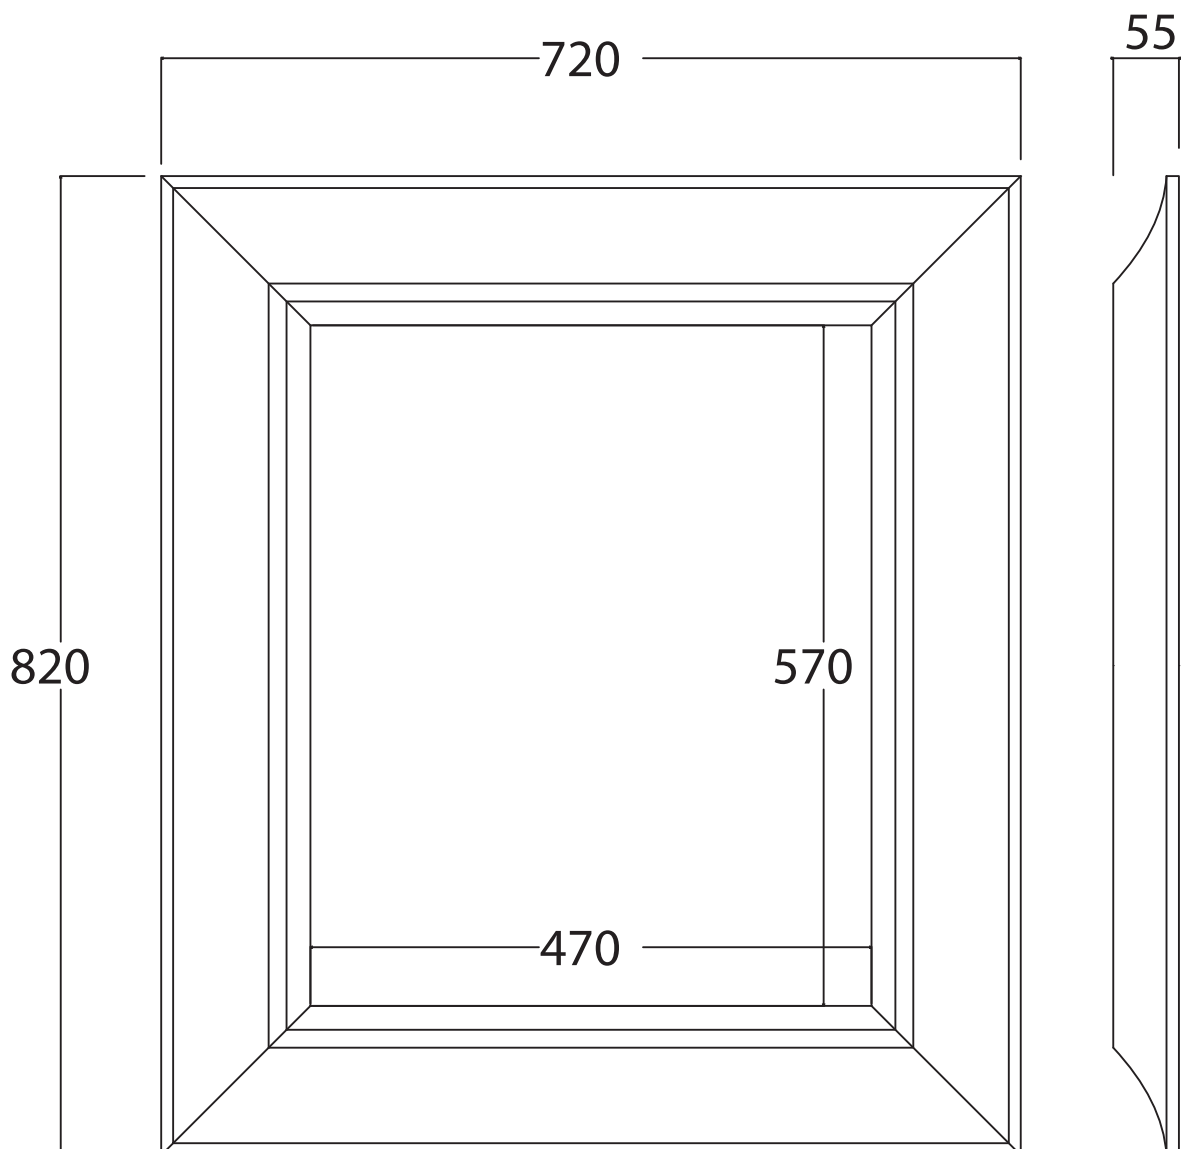

**Mat:** Legno, Vetro/*Wood, Glass*

**Peso/Weight:** 5,6 kg  
**Imballo/Package:** 86x10x86 cm

Misure espresse in mm / *Dimensions in millimeters*

BATH & BATH

**Cod:** DAHLIA70 006 CG  
DAHLIA70 006 SW  
DAHLIA70 006 MI  
DAHLIA70 006 NL

**Mat:** Legno, Vetro / *Wood, Glass*

**Peso/Weight:** 8,4 kg

**Imballo/Package:** 86x10x93 cm

Misure espresse in mm / *Dimensions in millimeters*

# SPECCHI

**Art:** Dahlia 72 - specchio con cornice in legno dim. 72x82.  
*Dahlia 72 - mirror with wooden frame size 72x82.*

**Fin:** Charleston Grey / *Charleston grey*  
Strong white / *Strong white*  
Marrone invecchiato / *Aged brown*  
Nero lucido / *Shiny black*

**Cod:** DAHLIA72 006 CG  
DAHLIA72 006 SW  
DAHLIA72 006 MI  
DAHLIA72 006 NL

**Mat:** Legno, Vetro / *Wood, Glass*

**Peso/Weight:** 9,5 kg

**Imballo/Package:** 86x10x111 cm

Misure espresse in mm / *Dimensions in millimeters*