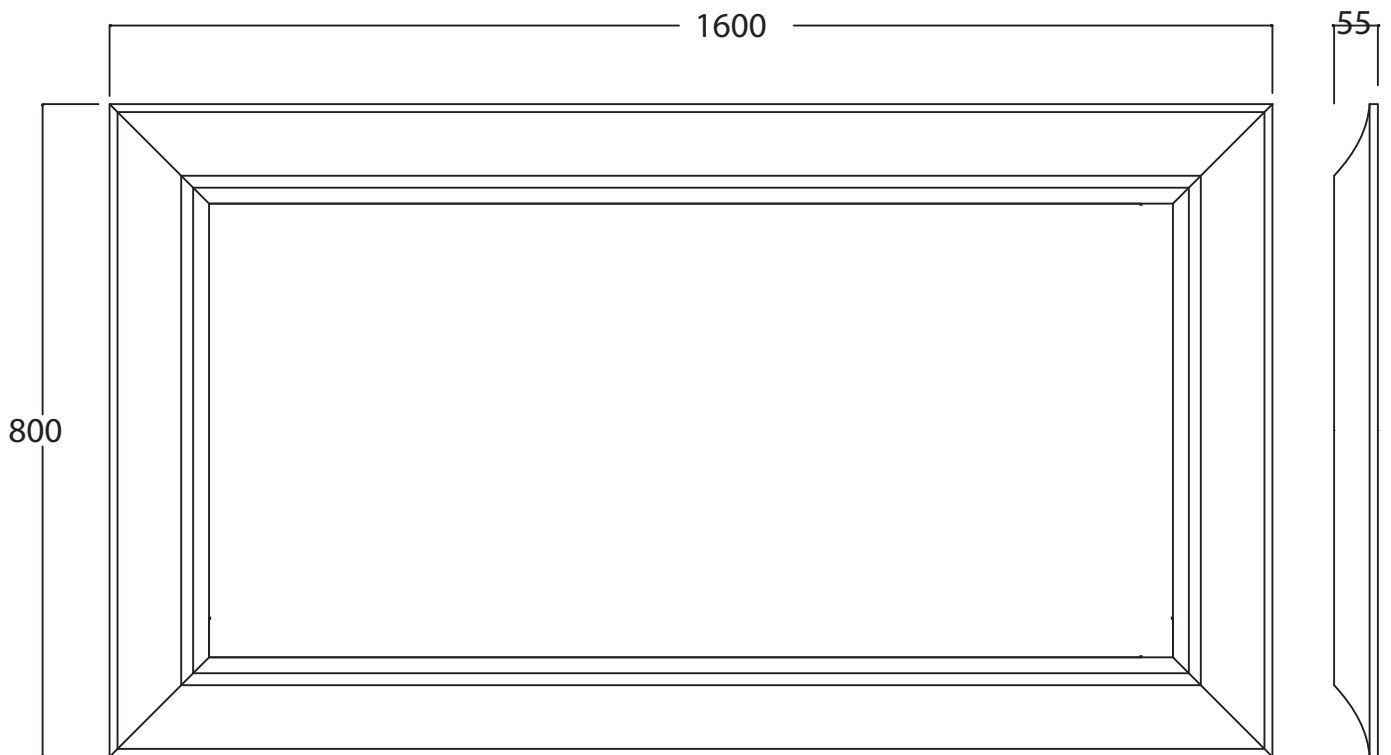

# SPECCHI

**Art:** Dahlia 160 - specchio con cornice in legno dim. 80x160.  
*Dahlia 160 - mirror with wooden frame size 80x160.*

**Fin:** Marrone invecchiato / *Aged brown*

**Cod:** DAHLIA160 006 MI

**Mat:** Legno, Vetro / *Wood, Glass*

**Peso/Weight:** 18,5 kg

**Imballo/Package:** 85x10x170 cm

Misure espresse in mm / *Dimensions in millimeters*

BATH & BATH