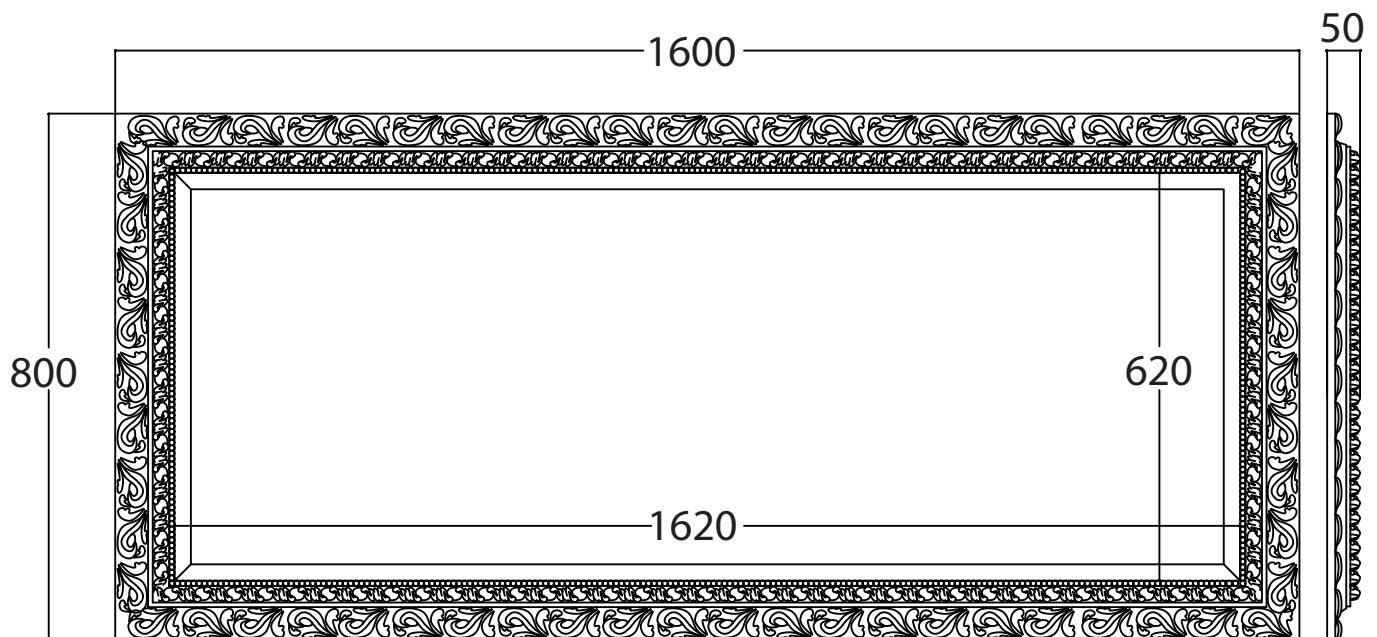

SPECCHI

Art: Daisysingle - specchio con cornice in legno dim. 80x160.
Daisysingle - mirror with wooden frame size 80x160.

Fin: Piombo/*Gunmetal grey*
Oro/*Gold*
Nero barocco/*Baroque black*
Bianco sfondato/*White*

Cod: DAISYSINGLE 006 PI
DAISYSINGLE 006 OR
DAISYSINGLE 006 NB
DAISYSINGLE 006 BS

Mat: Legno, Vetro/*Wood, Glass*

Peso/Weight: 18,5 kg

Imballo/Package: 85x10x170 cm

Misure espresse in mm / *Dimensions in millimeters*

BATH & BATH