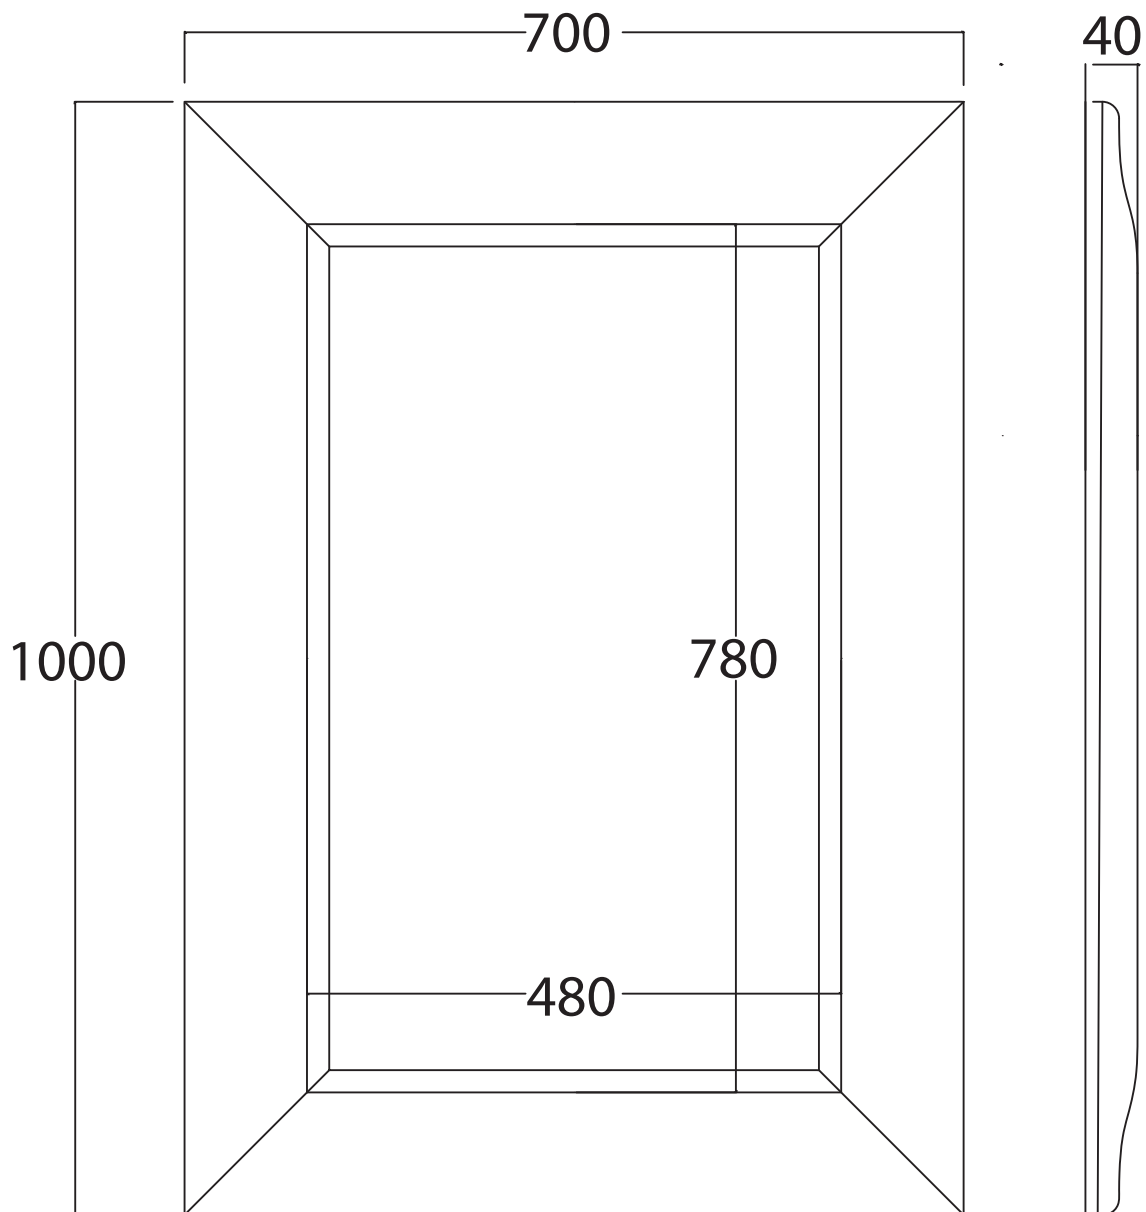

**Cod:** LILUM 006 LC  
LILUM 006 EB  
LILUM 006 SW  
LILUM 006 NL

**Mat:** Legno, Vetro/*Wood, Glass*

**Peso/Weight:** 11,3 kg

**Imballo/Package:** 86x10x111 cm

Misure espresse in mm / *Dimensions in millimeters*

# SPECCHI

**Art:** Lilum 100 - specchio con cornice in legno dim. 70x100.  
*Lilum 100 - mirror with wooden frame size 70x100.*

**Fin:** London clay/*London clay*  
Elephant breath/*Elephant breath*  
Strong white/*Strong white*  
Nero lucido/*Shiny black*

LILUM100 006 LC  
LILUM100 006 EB  
LILUM100 006 SW  
LILUM100 006 NL

**Mat:** Legno, Vetro/*Wood, Glass*

**Peso/Weight:** 11,3 kg

**Imballo/Package:** 86x10x111 cm

Misure espresse in mm / *Dimensions in millimeters*

**Peso/Weight:** 11,3 kg

**Imballo/Package:** 86x10x111 cm

Misure espresse in mm / *Dimensions in millimeters*

BATH & BATH