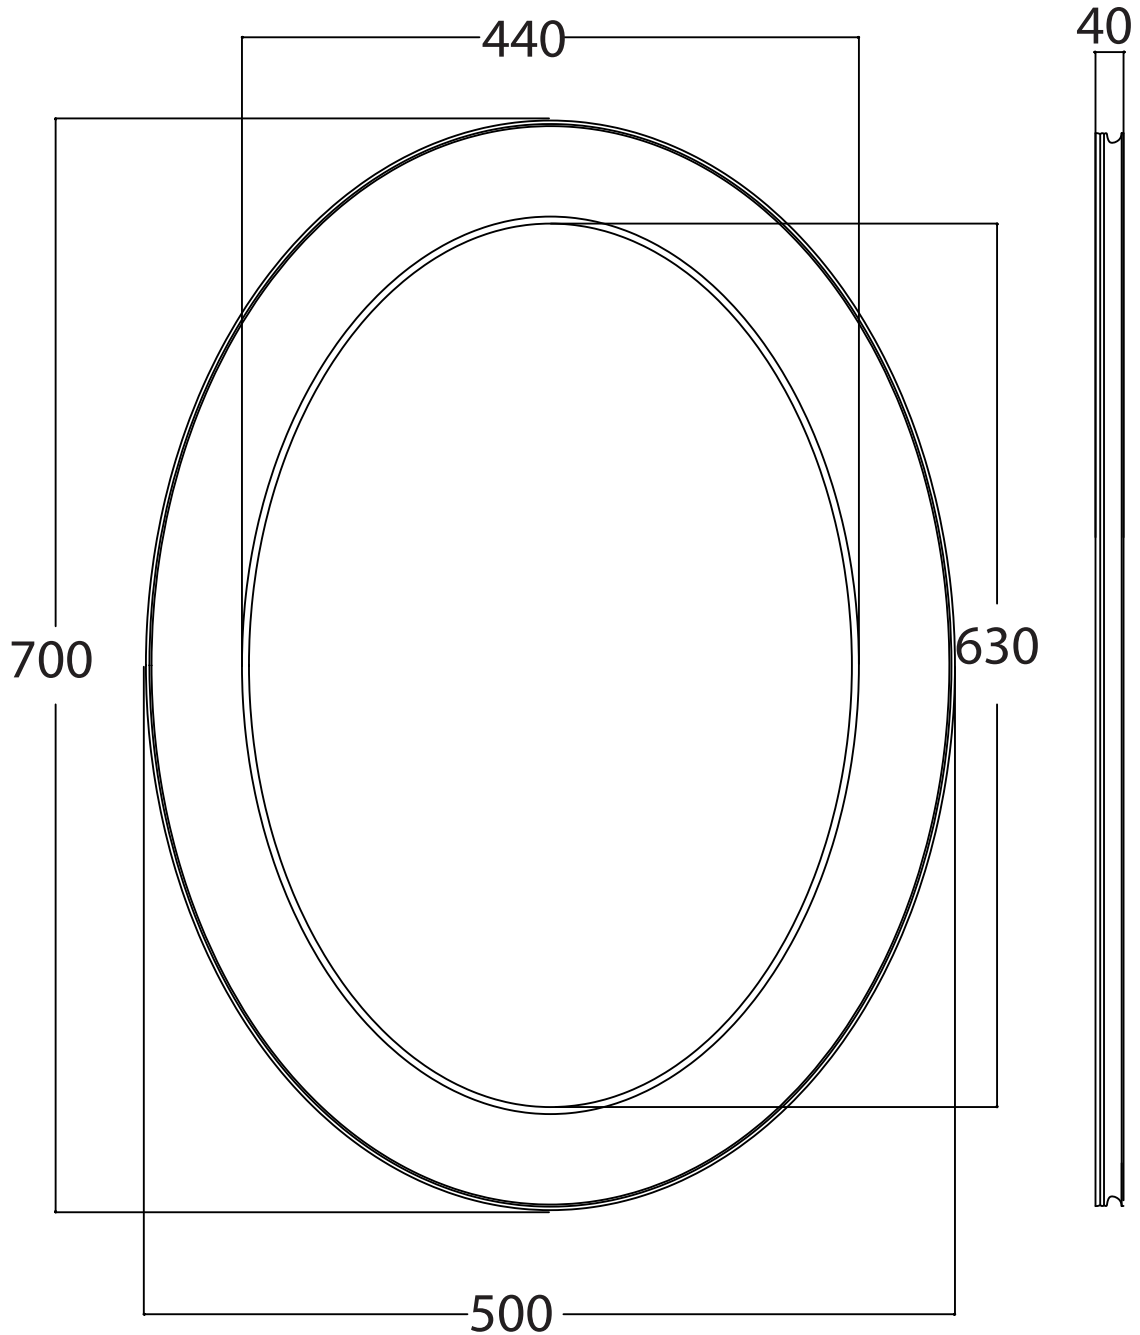

**Mat:** Legno, Vetro/*Wood, Glass*

**Peso/Weight:** 10,2 kg  
**Imballo/Package:** 86x10x111 cm

Misure espresse in mm / *Dimensions in millimeters*

BATH & BATH

# SPECCHI

**Art:** Larc - specchio con cornice in legno ovale dim 60.  
*Larc - mirror with wooden frame oval shaped diameter 60.*

**Fin:** London clay/*London clay*  
Bianco sfondato/*white*

**Cod:** LARC 006 LC  
LARC 006 BS

**Mat:** Legno, Vetro/*Wood, Glass*

**Peso/Weight:** 5,6 kg  
**Imballo/Package:** 86x10x86 cm

Misure espresse in mm / *Dimensions in millimeters*

BATH & BATH

**Cod:** DAHLIA70 006 CG  
DAHLIA70 006 SW  
DAHLIA70 006 MI  
DAHLIA70 006 NL

**Mat:** Legno, Vetro / *Wood, Glass*

**Peso/Weight:** 8,4 kg

**Imballo/Package:** 86x10x93 cm

Misure espresse in mm / *Dimensions in millimeters*