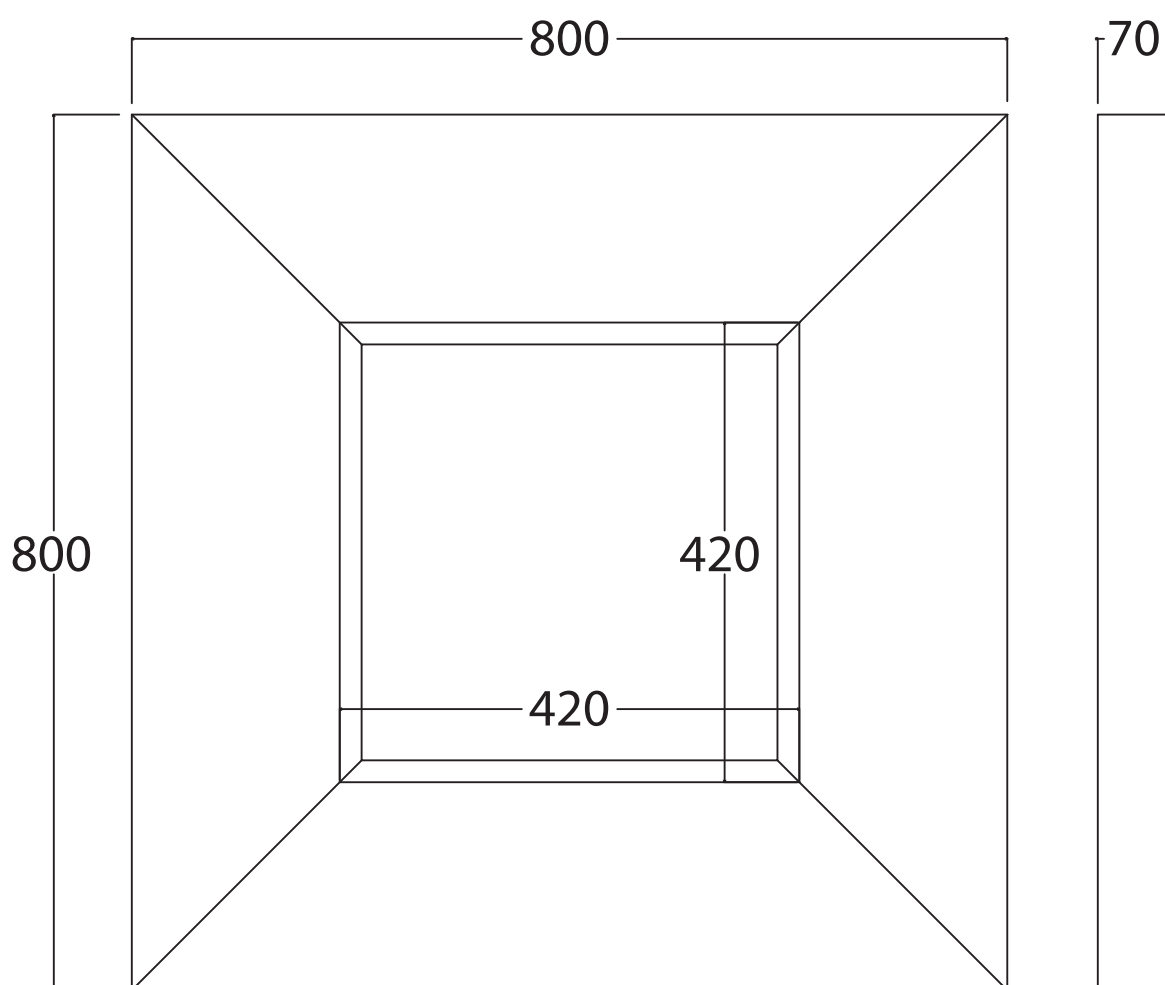

**Cod:** LILUM 006 LC  
LILUM 006 EB  
LILUM 006 SW  
LILUM 006 NL

**Mat:** Legno, Vetro/*Wood, Glass*

**Peso/Weight:** 11,3 kg

**Imballo/Package:** 86x10x111 cm

Misure espresse in mm / *Dimensions in millimeters*

LILUM100 006 LC  
LILUM100 006 EB  
LILUM100 006 SW  
LILUM100 006 NL

**Mat:** Legno, Vetro/*Wood, Glass*

**Peso/Weight:** 11,3 kg

**Imballo/Package:** 86x10x111 cm

Misure espresse in mm / *Dimensions in millimeters*

# SPECCHI

**Art:** Ivy - specchio con cornice in legno dim. 80x80.  
*Ivy - mirror with wooden frame size 80x80.*

**Fin:** Nero lucido / *Shiny black*

**Cod:** IVY 006 NL

**Mat:** Legno, Vetro / *Wood, Glass*

**Peso/Weight:** 11,3 kg

**Imballo/Package:** 86x10x111 cm

Misure espresse in mm / *Dimensions in millimeters*

BATH & BATH